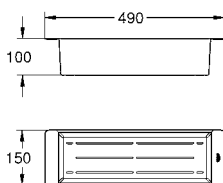

Vaschetta forata multifunzionale

in acciaio inox
dimensioni: 450 x 150 x 100 mm
lavabile in lavastoviglie
anti corrosione

Oro Spazzolato

Oro Rosa Spazzolato

Grafite Spazzolato

novità

Acciaio Inox

40 853 SD0	acciaio inox	155,00
40 853 GN0	oro spazzolato ***	280,00
40 853 DL0	oro rosa spazzolato ***	280,00
40 853 AL0	grafite spazzolato ***	280,00