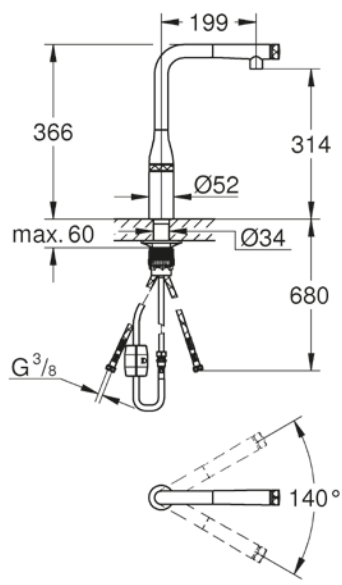

linea esclusiva canale cucina

Codice	Colore	Prezzo €
30 444 000	cromo	646,00
30 444 DCO	super steel	840,00
30 444 DLO	oro rosa spazzolato ***	1.064,00
30 444 ALO	grafite spazzolato ***	1.064,00
30 444 GNO	oro spazzolato ***	1.089,00
30 444 KFO	nero ultra opaco	924,00

Accent SmartControl
Miscelatore SmartControl per lavello
con doccetta estraibile

in metallo
GROHE Magnetic Docking, supporto magnetico con calamita integrata per l'aggancio della doccetta senza sostegni aggiuntivi
comando utenze tramite pulsante SmartControl: azionamento/interruzione e controllo della portata d'acqua da modalità limitata
EcoJoy a flusso pieno
regolazione della temperatura ruotando il comando posizionato sul corpo del miscelatore
bocca girevole
angolo di rotazione 140°
con valvola di ritegno incorporata
con raccordi flessibili

GROHE Zero canale interno dedicato al passaggio dell'acqua
piombo e nichel free

*** SU ORDINAZIONE