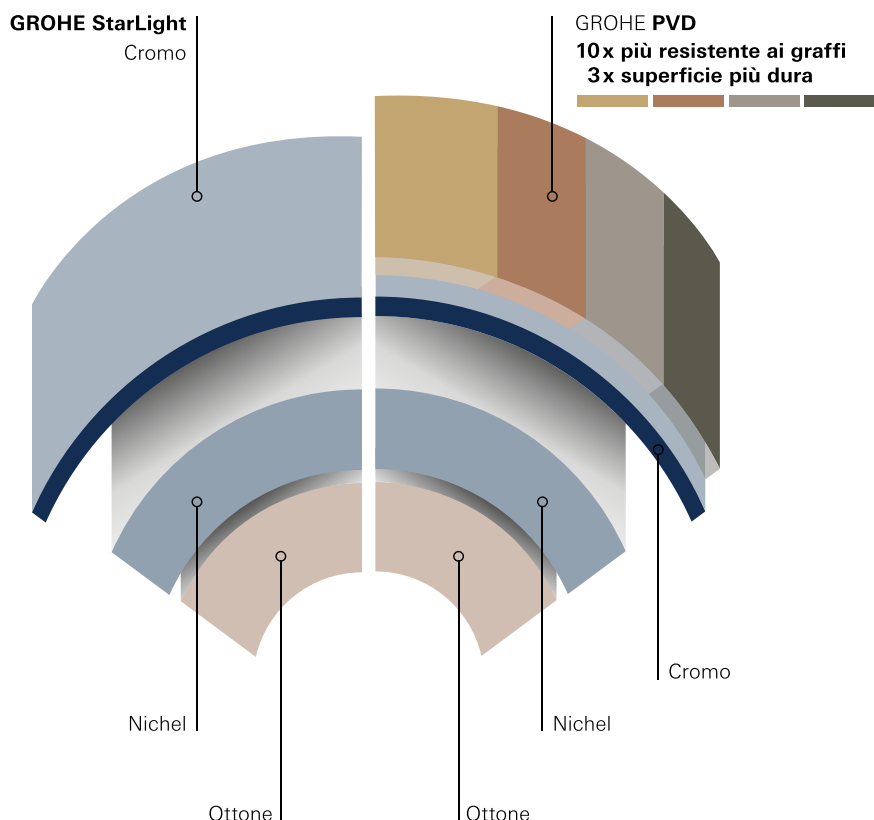

SCOPRITE I COLORI ESCLUSIVI DELLA COLLEZIONE SPA COLOURS CUCINA: LAVELLI K700 SOTTOTOP, GROHE BLUE HOME, GROHE RED, ACCENT SMARTCONTROL, ESSENCE, MINTA, DISPENSER SAPONE.

Ispirandosi ai trend dei colori emergenti ed alle principali fiere del design internazionale, GROHE offre ora 10 nuove finiture cromatiche, disponibili per la prima volta anche per il mondo cucina. La gamma completa – sistemi per il trattamento dell'acqua, rubinetteria, accessori e lavelli – offre diversi colori tra cui scegliere, sia con elegante finitura satinata sia con preziosa finitura lucida. Disponibile anche nelle varianti SuperSteel e GROHE StarLight Chrome. Questa è quella che chiamiamo libertà di espressione.

000 | StarLight Cromo (Cromo)	GL0 | Cool Sunrise (Oro lucido)	DA0 | Warm Sunset (Oro rosa lucido)	A00 | Hard Graphite (Grafite lucido)
DC0 | SuperSteel (Satinato)	GN1 | Brushed Cool Sunrise (Oro spazzolato)	DL1 | Brushed Warm Sunset (Oro rosa spazzolato)	AL1 | Brushed Hard Graphite (Grafite spazzolato)