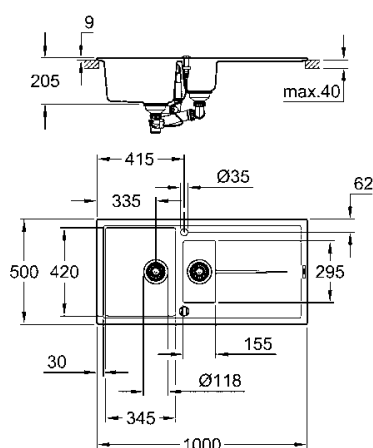

Codice

Colore

Prezzo €

31 642 AP0

granite black

602,00

K400

Lavello in materiale composito con gocciolatoio

modello: K400 60-C 100/50 1.5 rev

tipologia di installazione: da appoggio (incasso standard)

materiale: quarzo composito

sistema di assorbimento acustico GROHE Whisper

base: 600 mm

dimensioni: 1000 x 500 mm

1 vasca: 335 x 420 x 205 mm

0.5 vasca: 155 x 295 x 146 mm

raggio esterno: R6, vasca raggio interno: vasca grande R10, vasca

piccola R8

sistema di installazione GROHE FastFixation

reversibile

foro incasso: 980 x 480 mm

piletta automatica

accessori in dotazione: piletta automatica, piletta manuale, sifone,

set di installazione (ganci e guarnizioni),

sagome per eseguire il foro nel piano