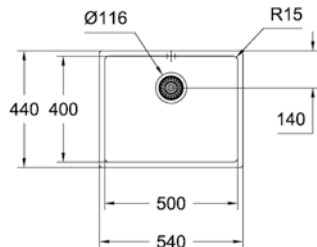

Codice

Colore

Prezzo €

31 574 SD1

acciaio inox

425,00

K700 Sottotop

Lavello in acciaio inox

modello: K700U 60-S 54.4/44.4 1.0

tipologia di installazione: sottotop, da appoggio (incasso standard) o filotop

materiale: acciaio inox AISI 304 (V2A)

spessore acciaio: 1 mm

finitura: satinata

sistema di assorbimento acustico GROHE Whisper

base: 600 mm

dimensioni: 540 x 440 mm

1 vasca: 500 x 400 x 195 mm

raggio esterno: R16 (sottotop)/R3 (da appoggio o filotop), vasca raggio interno: R15

sistema di installazione GROHE FastFixation

foro incasso (sottotop): 502 x 402 mm

foro incasso (da appoggio o filotop): 535 x 435 mm

piletta: Ø 3.5"

accessori in dotazione: piletta manuale, sifone, set di installazione (ganci e guarnizioni),

sagome per eseguire il foro nel piano