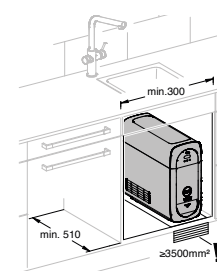

Prevedere una corretta ventilazione del frigorifero