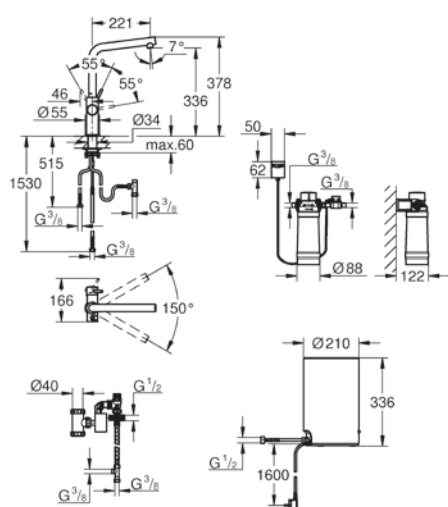

Codice

Colore

Prezzo €

linea esclusiva canale cucina

30 327 KS1

velvet black

2.310,00

GROHE Red Duo

Miscelatore e boiler taglia M

miscelatore monocomando per lavello con Boiler GROHE Red per acqua bollente istantanea

GROHE ChildLock maniglia separata per erogazione di acqua bollente dispositivo di sicurezza antiscottatura a 3 fasi contro l'attivazione accidentale dell'acqua bollente

cartuccia a dischi ceramici da 28 mm con tecnologia GROHE SilkMove bocca tubolare isolata termicamente

angolo di rotazione 150°

dotata di 2 canali di distribuzione dell'acqua separati

con raccordi flessibili

collegamento per boiler Grohe Red

GROHE Red boiler taglia M

serbatoio per acqua calda e bollente

da 3 l

capacità totale 4 l

pressione: 1 - 7 bar

flessibili di collegamento e collegamento per l'acqua bollente

marchio CE

alimentazione 230 V 50 Hz

potenza 2100 W

consumo in stand-by 15 W

classe di efficienza energetica A

GROHE Red filtro con testata

per proteggere il boiler dal calcare

capacità media 600 l (con durezza acqua fino a 15° dKH)

o 1 anno di utilizzo

SCONTISTICA DIFFERENTE