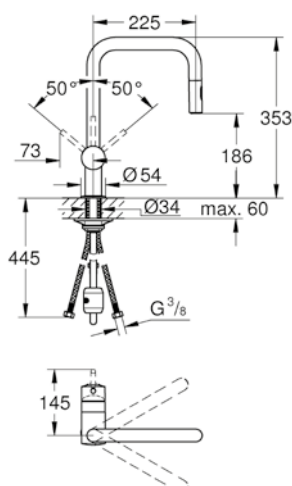

con mousseur estraibile a 2 getti

mousseur con sistema anticalcare SpeedClean

dotato di serie di limitatore di portata regolabile

bocca girevole

angolo di rotazione 360°