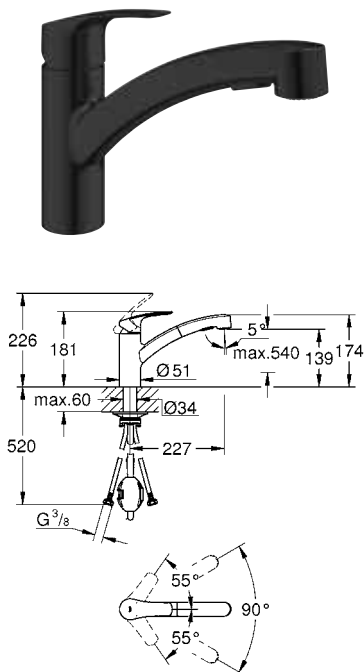

Codice Colore Prezzo €

novità

linea esclusiva canale cucina

30 305 2431

nero opaco

246,00

Eurosmart

Miscelatore monocomando per lavello

bocca bassa

cartuccia a dischi ceramici da 35 mm con tecnologia GROHE SilkMove

limitatore di portata

con limitatore di temperatura integrato

con doccetta estraibile a 2 getti

mousseur con sistema anticalcare SpeedClean

ritorno automatico al mousseur

dotato di serie di limitatore di portata regolabile

bocca girevole

angolo di rotazione 90°

canale interno dedicato al passaggio dell'acqua piombo e nichel free

con raccordi flessibili 3/8"

set di fissaggio in metallo

portata massima (a 3 bar): 10,5 l/min

linea esclusiva canale cucina

30 465 000

cromo

142,00

30 465 DC0

super steel

184,00

Via

Miscelatore monocomando per lavello

bocca bassa

cartuccia a dischi ceramici da 35 mm con tecnologia GROHE SilkMove

con limitatore di temperatura integrato

dotato di serie di limitatore di portata regolabile

bocca girevole

angolo di rotazione 140°

GROHE Zero canale interno dedicato al passaggio dell'acqua piombo e nichel free

manutenzione facilitata del mousseur tramite l'utilizzo di una moneta con raccordi flessibili 3/8"