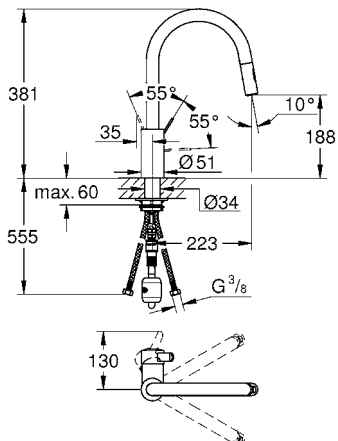

30 612 000 cromo 279,00

Via Cosmopolitan

Miscelatore monocomando per lavello

bocca alta

cartuccia a dischi ceramici da 35 mm con tecnologia GROHE SilkMove

GROHE EasyDock per un ritorno morbido e guidato della doccetta nella sede

GROHE Zero canale interno dedicato al passaggio dell'acqua piombo e nichel free

con mousseur estraibile

mousseur con sistema anticalcare SpeedClean

dotato di serie di limitatore di portata regolabile

bocca girevole

angolo di rotazione 360°