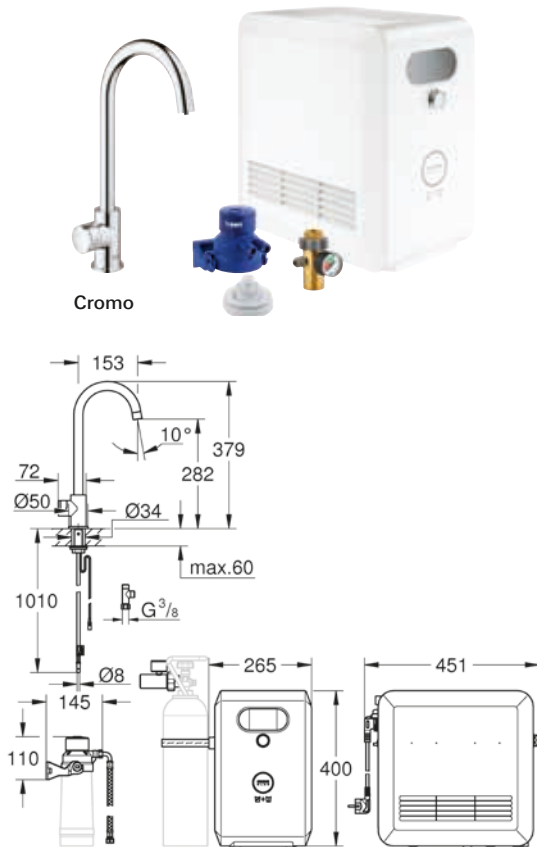

display a colori con controllo „premi & ruota“

GROHE Blue refrigeratore 270 Watt, 230 V, 50 Hz

protezione IP 21

marchio CE

È obbligatorio realizzare sul pianale della cabina lavello i fori di ventilazione per il frigorifero seguendo le istruzioni allegate nei TPI set-up del software e monitoraggio della capacità di filtro e bombola di CO2

gestibili tramite l'App GROHE Watersystems

notifiche push per avvisare della ridotta capacità del filtro e della bombola di CO2

possibile monitoraggio aggiuntivo tramite il browser-monitor GROHE Blue Professional

con Bluetooth 4.0 * e interfaccia WIFI per comunicazione dati wireless per sistemi Apple** e Android

copertura Bluetooth (10 m) variabile a seconda dei materiali e dei muri presenti tra il trasmettitore e il ricevitore

testata con facile regolazione della durezza dell'acqua

GROHE Blue filtro e GROHE Blue bombola CO2 non sono inclusi nella confezione e devono essere ordinati separatamente

Requisiti Apple: iPhone con versione iOS 9.0 o superiori

Requisiti Android: smartphone con versione Android 4.3 o superiori

I dispositivi mobili e la App*** GROHE Watersystems non sono inclusi nella fornitura e possono essere acquistati in negozi autorizzati o scaricati su iTunes o Google Play store.

SCONTISTICA DIFFERENTE

Cromo

* Il marchio e il logo Bluetooth sono marchi registrati di proprietà di Bluetooth SIG, Inc. e qualsiasi utilizzo di tali marchi da parte di Grohe AG è autorizzato con licenza. Altri marchi e nomi commerciali sono di proprietà dei rispettivi titolari.

**Apple, il logo Apple, iPod, iPod Touch, iPhone e iTunes sono di proprietà esclusiva di Apple Inc, marchio registrato negli USA e altri Paesi. Apple non è responsabile per il funzionamento di questo dispositivo o della sua compatibilità con gli standard di sicurezza e regolatori.

*** Disponibile gratuitamente su iTunes app o Google Play store.