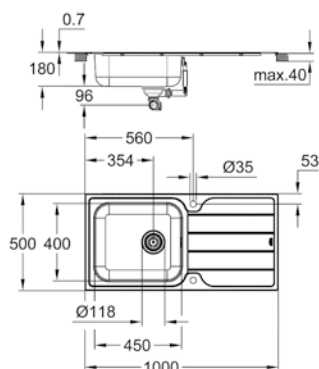

31 563 SD1

acciaio inox

388,00

K500

Lavello in acciaio inox con gocciolatoio

modello: K500 60-S 100/50 1.0 rev

tipologia di installazione: da appoggio (incasso standard) o filotop

materiale: acciaio inox AISI 304 (V2A)

spessore acciaio: 0,7 mm

finitura: satinata

sistema di assorbimento acustico GROHE Whisper

base: 600 mm

dimensioni: 1000 x 500 mm

1 vasca: 450 x 400 x 180 mm

raggio esterno: R6 (da appoggio), vasca raggio interno: R75

sistema di installazione GROHE FastFixation

reversibile

foro incasso (da appoggio): 982 x 482 mm

2 fori per miscelatore e comando remoto della piletta automatica

piletta di scarico con azionamento automatico: Ø 3.5"

accessori in dotazione: piletta automatica, piletta manuale, sifone,

set di installazione (ganci e guarnizioni),

sagome per eseguire il foro nel piano