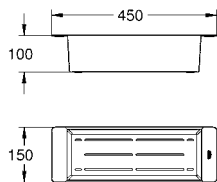

Codice	Colore	Prezzo €
40 852 SD0	acciaio inox	140,00
40 852 GN0	oro spazzolato ***	252,00
40 852 DL0	oro rosa spazzolato ***	252,00
40 852 AL0	grafite spazzolato ***	252,00