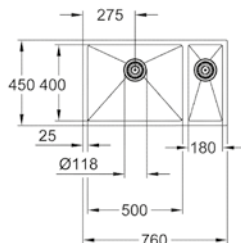

31 575 SD1

acciaio inox

519,00

K700 Sottotop

Lavello in acciaio inox

modello: K700U 80-S 76/45 1.5 lh

tipologia di installazione: sottotop, da appoggio (incasso standard) o filotop

materiale: acciaio inox AISI 304 (V2A)

spessore acciaio: 1 mm

finitura: satinata

sistema di assorbimento acustico GROHE Whisper

base: 800 mm

dimensioni: 760 x 450 mm

1 vasca: 500 x 400 x 195 mm

0,5 vasca: 180 x 400 x 200 mm

raggio esterno: R16 (sottotop)/R3 (da appoggio o filotop), vasca raggio interno: R15

sistema di installazione GROHE FastFixation

montaggio vasca a sinistra

foro incasso (sottotop): 712 x 402 mm

foro incasso (da appoggio o filotop): 745 x 435 mm

piletta: Ø 3.5"

accessori in dotazione: piletta manuale, sifone, set di installazione (ganci e guarnizioni),

sagome per eseguire il foro nel piano