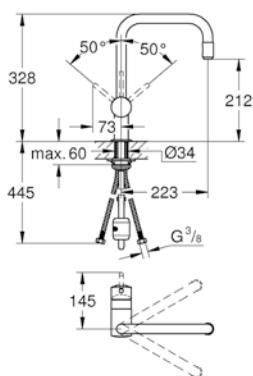

Minta

Miscelatore monocomando per lavello

cartuccia a dischi ceramici da 46 mm con tecnologia GROHE SilkMove
con mousseur estraibile

dotato di serie di limitatore di portata regolabile

bocca girevole

angolo di rotazione 360°

con valvola di ritegno incorporata

Cromo

32 322 002
32 322 DC2

cromo
super steel

361,00
490,00

Minta

Miscelatore monocomando per lavello

bocca „U“

cartuccia a dischi ceramici da 46 mm con tecnologia GROHE SilkMove
GROHE EasyDock per un ritorno morbido e guidato della doccetta nella sede

con mousseur estraibile a 2 getti

mousseur con sistema anticalcare SpeedClean

dotato di serie di limitatore di portata regolabile

bocca girevole

angolo di rotazione 360°