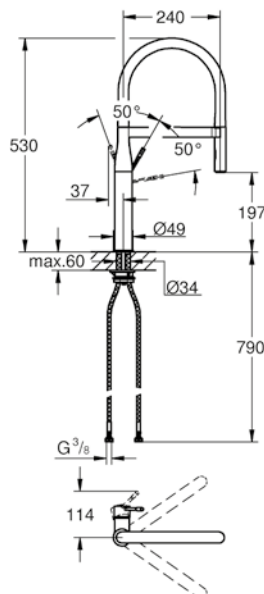

GROHE ESSENCE PROFESSIONAL

Aumentate le prestazioni della vostra cucina con l'elegante e architettonico rubinetto Essence Professional, pensato per introdurre nel vostro progetto di cucina funzionalità professionali e comodità. Dal braccio a molla orientabile a 360° al semplice sistema calamita EasyDock M per la testa metallica a doppio getto, ogni dettaglio è stato creato pensando alla facilità d'uso. Attraverso la tecnologia GROHFlexx, l'elastico igienico in Santoprene non è solo facile da pulire, ma anche disponibile in 10 finiture di colore per adattarsi a qualsiasi cucina.

	Codice	Colore	Prezzo €
	30 294 000	cromo	749,00
	30 294 DC0	super steel	961,00

Cromo

Essence
Miscelatore monocomando per lavello
cartuccia a dischi ceramici da 28 mm con tecnologia GROHE SilkMove
limitatore di portata
con limitatore di temperatura integrato
con doccetta professionale
con flessibile elastico in Santoprene igienico GROHflexx kitchen
mousseur con sistema anticalcare SpeedClean
ritorno automatico al mousseur
doccetta in metallo
GROHE EasyDock M, calamita integrata per l'aggancio della doccetta
senza sostegni aggiuntivi
bocca girevole
angolo di rotazione 360°
con valvola di ritegno incorporata
con raccordi flessibili
rapido sistema di installazione

DESIGN PLUS

powered by: ISH