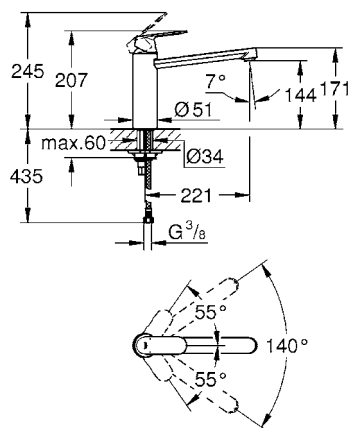

30 610 000
30 610 DC0

cromo
super steel

166,00
215,00

Via Cosmopolitan
Miscelatore monocomando
per lavello

bocca media

cartuccia a dischi ceramici da 35 mm con tecnologia GROHE SilkMove

dotato di serie di limitatore di portata regolabile

bocca girevole

angolo di rotazione 140°