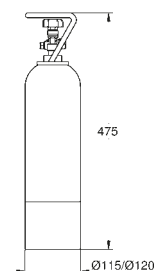

40 423 100

201,00

GROHE Blue

Bombola CO2 da 2 kg

anidride carbonica per uso alimentare (E290) purezza: CO2 99,9 % v/v
min. non compatibile con GROHE Blue Home

Questo prodotto è classificato come sostanza pericolosa. Maggiori
informazioni nella scheda di sicurezza. È possibile scaricare i dati di
sicurezza su: www.grohe.com/safety-data-sheets/

SCONTISTICA DIFFERENTE