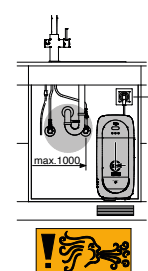

Posizionare il frigorifero e la spina elettrica a distanza di sicurezza dallo scarico dell'acqua