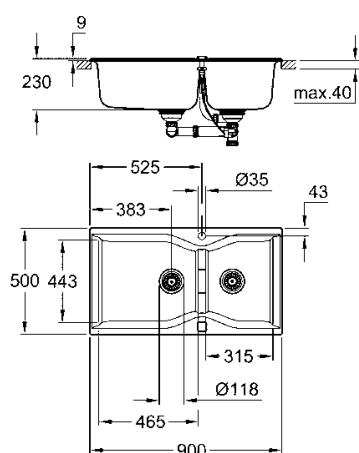

31 658 AP0

granite black

578,00

K700

Lavello in materiale composito
modello: K700 100-C 90/50 2.0 rev

tipologia di installazione: da appoggio (incasso standard)

materiale: quarzo composito

sistema di assorbimento acustico GROHE Whisper

base: 1000 mm

dimensioni: 900 x 500 mm

1 vasca: 465 x 443 x 230 mm

1 vasca: 315 x 443 x 230 mm

raggio esterno: R6, vasca raggio interno: R8

sistema di installazione GROHE FastFixation

reversibile

foro incasso: 880 x 480 mm

piletta automatica

accessori in dotazione: piletta automatica, piletta manuale, sifone,

set di installazione (ganci e guarnizioni),

sagome per eseguire il foro nel piano

optional: piletta automatica con tecnologia push-open (click clack)

40 986 SD0