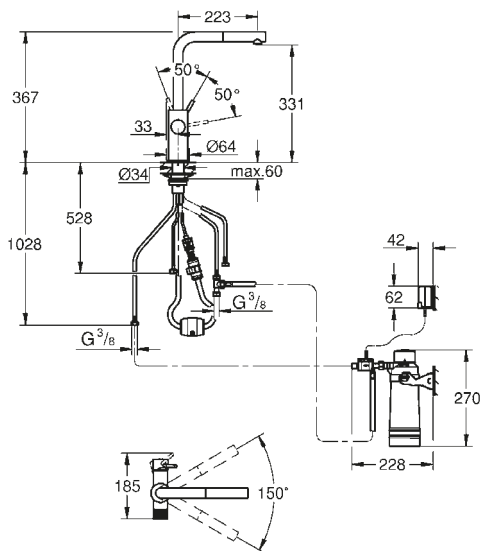

con doccetta estraibile

maniglia separata per erogazione di acqua filtrata
cartuccia a dischi ceramici da 28 mm con tecnologia GROHE SilkMove
bocca girevole
angolo di rotazione 360°

2 canali di erogazione dell'acqua separati per acqua corrente miscelata e acqua filtrata
con raccordi flessibili

GROHE Blue testata filtro con facile regolazione della durezza dell'acqua
GROHE Blue filtro a 5 fasi taglia S capacità media 600 l con durezza acqua fino a 20°dKH o un anno di utilizzo (40 404 001) per migliorare il sapore e la qualità dell'acqua
contaltri con allarme acustico per cambio filtro (1 batteria al litio inclusa)

Sostituisce codice 30 579 KF0