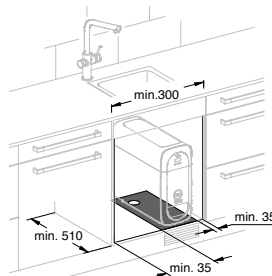

*Per dettagli vedere pag. 49

* Il marchio e il logo Bluetooth sono marchi registrati di proprietà di Bluetooth SIG, Inc. e qualsiasi utilizzo di tali marchi da parte di Grohe AG è autorizzato con licenza. Altri marchi e nomi commerciali sono di proprietà dei rispettivi titolari.

**Apple, il logo Apple, iPod, iPod Touch, iPhone e iTunes sono di proprietà esclusiva di Apple Inc, marchio registrato negli USA e altri Paesi. Apple non è responsabile per il funzionamento di questo dispositivo o della sua compatibilità con gli standard di sicurezza e regolatori.

*** Disponibile gratuitamente su iTunes app o Google Play store.

Posizionare il frigorifero in verticale rispettare l'ingombro e le distanze minime