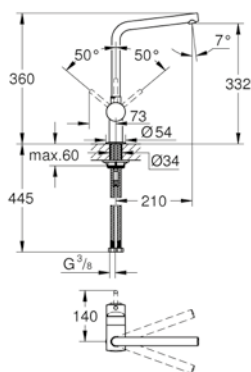

Codice Colore Prezzo €

31 375 DL0	oro rosa spazzolato ***	408,00
31 375 AL0	grafite spazzolato ***	408,00
31 375 GN0	oro spazzolato ***	408,00

Minta

Miscelatore monocomando per lavello

cartuccia a dischi ceramici da 46 mm con tecnologia GROHE SilkMove
dotato di serie di limitatore di portata regolabile
bocca girevole
angolo di rotazione selezionabile tra: 0° / 150° / 360°

30 274 DA0	oro rosa lucido ***	527,00
30 274 DL0	oro rosa spazzolato ***	564,00
30 274 A00	grafite lucido ***	527,00
30 274 AL0	grafite spazzolato ***	564,00
30 274 GN0	oro spazzolato ***	564,00

Minta

Miscelatore monocomando per lavello

cartuccia a dischi ceramici da 46 mm con tecnologia GROHE SilkMove
limitatore di portata
con doccetta estraibile a 2 getti
mousseur con sistema anticalcare SpeedClean
ritorno automatico al mousseur
dotato di serie di limitatore di portata regolabile
bocca girevole
angolo di rotazione 360°
con valvola di ritegno incorporata

*** SU ORDINAZIONE