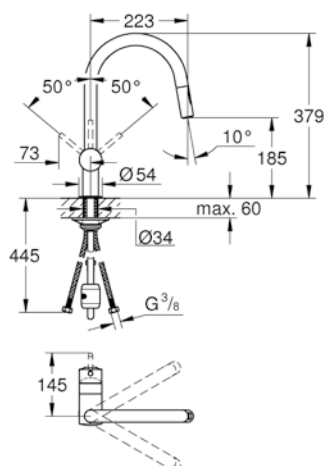

Minta

Miscelatore monocomando per lavello

cartuccia a dischi ceramici da 46 mm con tecnologia GROHE SilkMove
dotato di serie di limitatore di portata regolabile

bocca girevole

angolo di rotazione selezionabile tra: 0° / 150° / 360°

disponibile limitatore di temperatura (da attivare) come accessorio
46 308