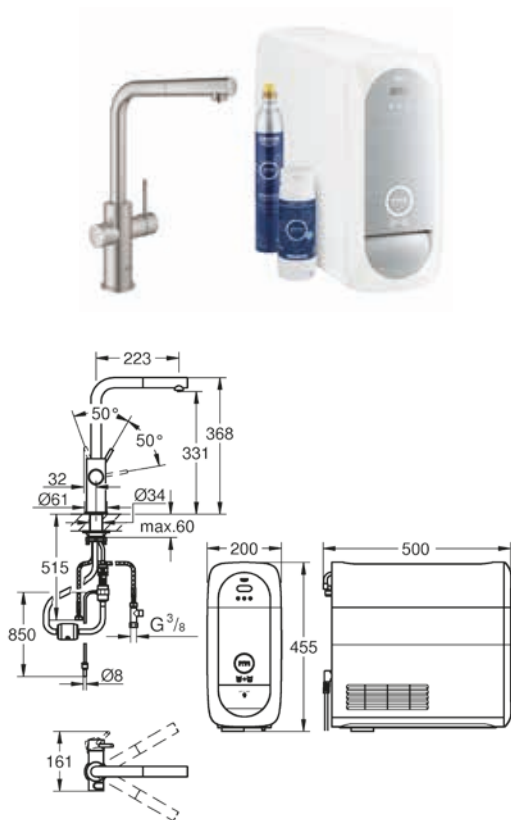

Posizionare il frigorifero e la spina elettrica a distanza di sicurezza dallo scarico dell'acqua

CON
FILTRO
A 5 FASI*

Codice

Colore

Prezzo €

31 539 DC0

super steel

3.140,00