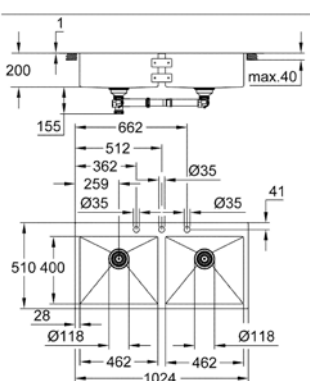

31 585 SD1

acciaio inox

1.492,00

K800

Lavello in acciaio inox

modello: K800 120-S 102.4/51 2.0

tipologia di installazione: da appoggio (incasso standard) o filotop

materiale: acciaio inox AISI 304 (V2A)

spessore acciaio: 1 mm

finitura: satinata

sistema di assorbimento acustico GROHE Whisper

base: 1200 mm

dimensioni: da appoggio o filotop

1 vasca: 462 x 400 x 200 mm

2 vasca: 462 x 400 x 200 mm

raggio esterno: R3, vasca raggio interno: R10

sistema di installazione GROHE FastFixation

foro incasso (da appoggio o filotop): 1009 x 495 mm

piletta di scarico con azionamento automatico: Ø 3.5"

accessori in dotazione: piletta automatica, piletta manuale, sifone, set di installazione (ganci e guarnizioni),

sagome per eseguire il foro nel piano