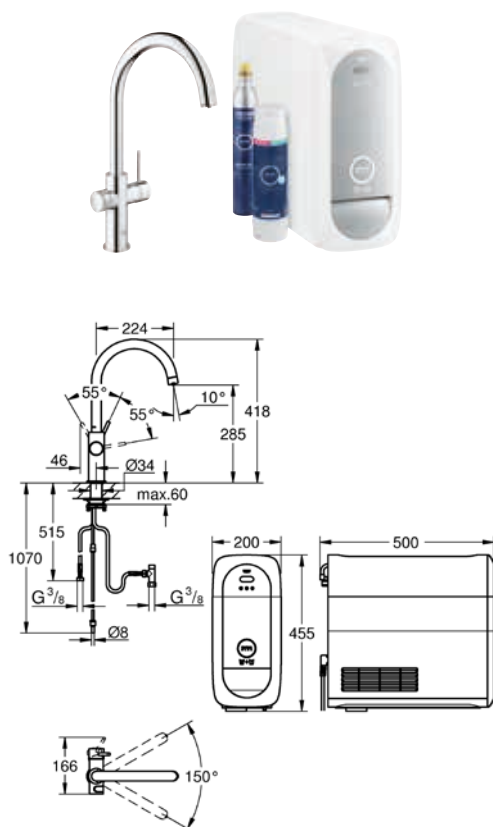

GROHE Blue Home refrigeratore

erogazione di circa 6 litri di acqua frizzante e fredda alla minima

temperatura ogni ora (1,5 ogni 20 minuti più 1,5 contenuto di partenza nel refrigeratore)

GROHE Blue refrigeratore 180 Watt, 230 V, 50 Hz

protezione IP 21

marchio CE

È obbligatorio realizzare sul pianale della cabina lavello i fori di ventilazione per il frigorifero seguendo le istruzioni allegate nei TPI set-up del software e monitoraggio della capacità di filtro e bombola di CO2

gestibili tramite l'App GROHE Watersystems

con Bluetooth 4.0* e interfaccia WIFI per comunicazione dati wireless per sistemi Apple** e Android

copertura Bluetooth (10 m) variabile a seconda dei materiali e dei muri presenti tra il trasmettitore e il ricevitore

GROHE Blue filtro Magnesium + Zinco, capacità media 400 l con

durezza acqua fino a 17° dGH o un anno di utilizzo (40 691 002) per

migliorare il sapore e la qualità dell'acqua e arricchirla di magnesio fino a 35 mg/l e di zinco fino a 3 mg/l e testata con facile regolazione della durezza dell'acqua

GROHE Blue bombola CO2 da 425 gr

Requisiti Apple: iPhone con versione iOS 9.0 o superiori

Requisiti Android: smart phone con versione Android 4.3 o superiori

I dispositivi mobili e la App*** GROHE Watersystems non sono inclusi nella fornitura e possono essere acquistati in negozi autorizzati o scaricati su iTunes o Google Play store.

SCONTISTICA DIFFERENTE