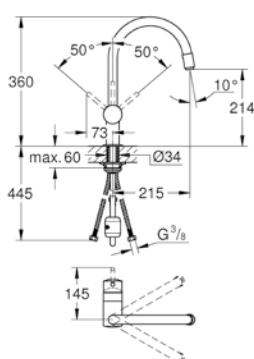

linea esclusiva canale cucina

30 434 000
30 434 DC0

cromo
super steel

283,00
368,00

Vento

Miscelatore monocomando per lavello

cartuccia a dischi ceramici da 46 mm con tecnologia GROHE SilkMove
con mousseur estraibile

dotato di serie di limitatore di portata regolabile

bocca girevole

angolo di rotazione 360°

con valvola di ritegno incorporata

disponibile limitatore di temperatura (da attivare) come accessorio

46 308

linea esclusiva canale cucina

30 438 000
30 438 DC0

cromo
super steel

298,00
386,00

Vento

Miscelatore monocomando per lavello

bocca „C“

cartuccia a dischi ceramici da 46 mm con tecnologia GROHE SilkMove
GROHE EasyDock per un ritorno morbido e guidato della doccetta nella sede

con mousseur estraibile a 2 getti

mousseur con sistema anticalcare SpeedClean

dotato di serie di limitatore di portata regolabile

bocca girevole

angolo di rotazione 360°