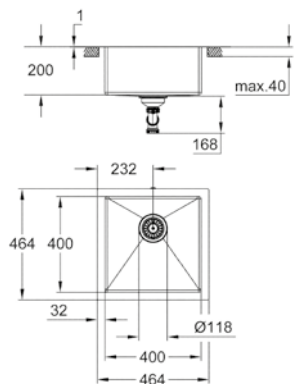

Codice	Colore	Prezzo €

31 578 SD1

acciaio inox

383,00

K700

Lavello in acciaio inox
modello: K700 45-S 46.4/46.4 1.0

tipologia di installazione: sottotop, da appoggio (incasso standard) o filotop

materiale: acciaio inox AISI 304 (V2A)

spessore acciaio: 1 mm

finitura: satinata

sistema di assorbimento acustico GROHE Whisper

base: 450 mm

dimensioni: 464 x 464 mm

1 vasca: 400 x 400 x 200 mm

raggio esterno: R11 (sottotop)/R3 (da appoggio o filotop), vasca raggio interno: R10

sistema di installazione GROHE FastFixation

foro incasso (sottotop): 402 x 402 mm

foro incasso (da appoggio): 449 x 449 mm

piletta: Ø 3.5"

accessori in dotazione: piletta manuale, sifone, set di installazione (ganci e guarnizioni),

sagome per eseguire il foro nel piano