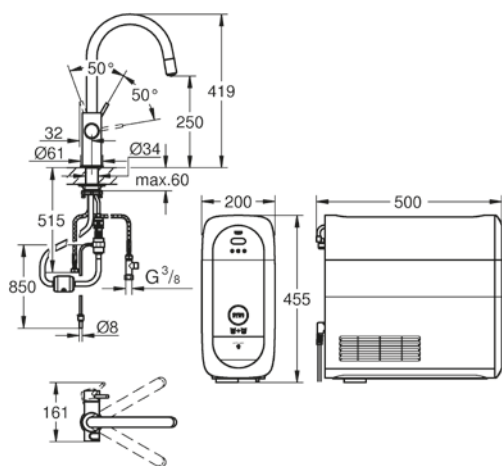

CON
FILTRO
A 5 FASI*

Codice

Colore

Prezzo €

linea esclusiva canale cucina