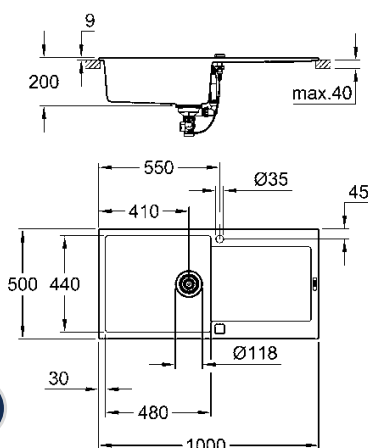

31 645 AP0

granite black

584,00

K500

Lavello in materiale composito con gocciolatoio

modello: K500 60-C 100/50 1.0 rev

tipologia di installazione: da appoggio (incasso standard)

materiale: quarzo composito

sistema di assorbimento acustico GROHE Whisper

base: 600 mm

dimensioni: 1000 x 500 mm

1 vasca: 480 x 440 x 200 mm

raggio esterno: R6, vasca raggio interno: R12

sistema di installazione GROHE FastFixation

reversibile

foro incasso: 980 x 480 mm

piletta automatica

accessori in dotazione: piletta automatica, piletta manuale, sifone,

set di installazione (ganci e guarnizioni),

sagome per eseguire il foro nel piano