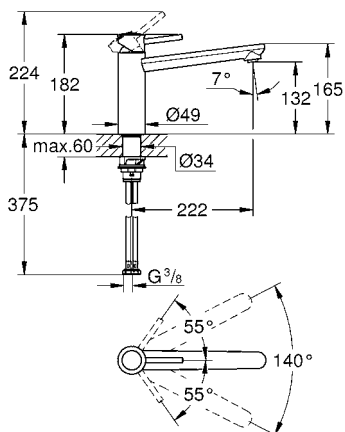

bocca girevole

angolo di rotazione 140°

manutenzione facilitata del mousseur tramite l'utilizzo di una moneta
con raccordi flessibili 3/8"

RUBINETTERIA STANDARD E ACCESSORI

SCOPRI DI PIÙ

Vasto assortimento di design, altezze e possibilità di installazione per una scelta conveniente e funzionale.