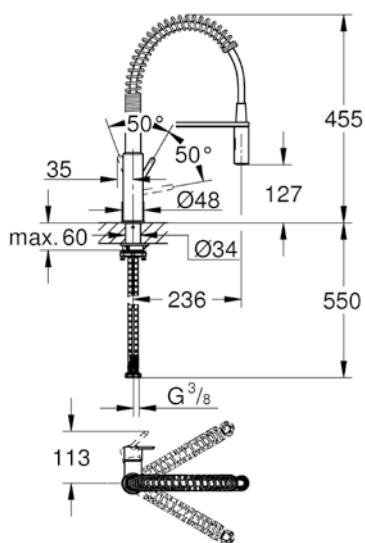

GROHE VIA COSMOPOLITAN

linea esclusiva
canale cucina

La collezione di miscelatori per cucina GROHE Via Cosmopolitan combina le linee geometriche e sobrie dell'architettura moderna con una tecnologia durevole ed affidabile tipica delle cucine professionali. Questa linea dallo stile raffinato è caratterizzata da un perfetto equilibrio tra tecnica imbattibile, estetica moderna e prezzo. La nuova versione Professional è comoda e facile da usare: il complemento ideale per qualunque livello. Tecnologie collaudate, come GROHE SilkMove, per un controllo morbido e preciso della leva, e la cromatura brillante GROHE StarLight assicurano funzionalità ed estetica impeccabile negli anni. Tutto ciò con un rapporto prezzo/prestazioni imbattibile. La variante SuperSteel, sino a poco tempo fa esclusiva del segmento medio alto, conferisce a questa linea di rubinetteria un'ulteriore ricercatezza.

Codice Colore Prezzo €

linea esclusiva canale cucina

30 614 000 cromo 399,00
30 614 DC0 super steel 519,00

Via Cosmopolitan Professional
Miscelatore Monocomando per lavello
cartuccia a dischi ceramici da 28 mm con tecnologia GROHE SilkMove con limitatore di temperatura integrato
con doccetta professionale
mousseur con sistema anticalcare SpeedClean
ritorno automatico al mousseur
GROHE EasyDock M, supporto magnetico con calamita integrata per l'aggancio della doccetta senza sostegni aggiuntivi
bocca girevole
angolo di rotazione 140°
con valvola di ritegno incorporata
con raccordi flessibili