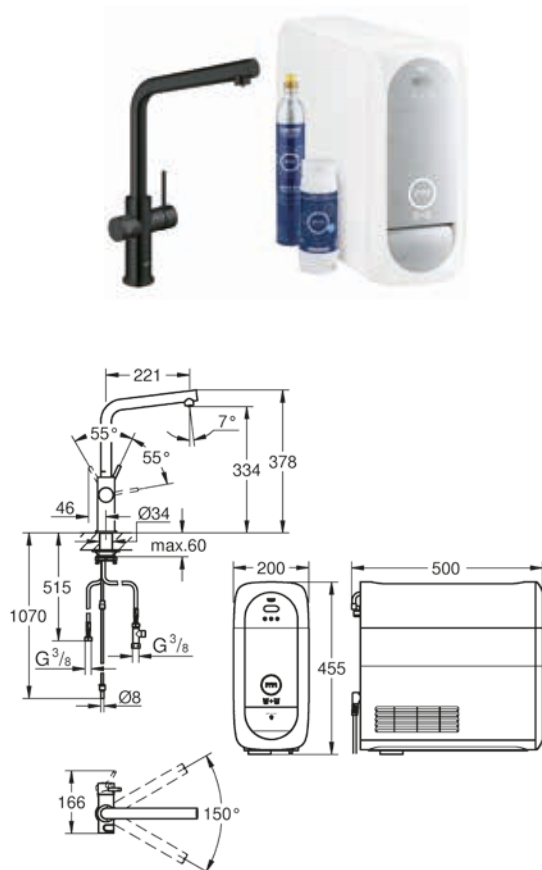

Codice	Colore	Prezzo €

linea esclusiva canale cucina

31 454 KS1	velvet black	2.776,00

GROHE Blue Home Starter kit

composto da:

GROHE Blue Home miscelatore monocomando per lavello con sistema filtrante dell'acqua

bocca „L”

pulsante a pressione per 3 tipologie di acqua fresca e filtrata
acqua naturale fresca, acqua leggermente frizzante e frizzante fredde
cartuccia a dischi ceramici da 28 mm con tecnologia GROHE SilkMove
bocca girevole

angolo di rotazione 150°

2 canali di erogazione dell'acqua separati per acqua corrente miscelata e acqua filtrata

GROHE Blue Home refrigeratore

erogazione di circa 6 litri di acqua frizzante e fredda alla minima temperatura ogni ora (1,5 ogni 20 minuti più 1,5 contenuto di partenza nel refrigeratore)

GROHE Blue refrigeratore 180 Watt, 230 V, 50 Hz

protezione IP 21

marchio CE

È obbligatorio realizzare sul pianale della cabina lavello i fori di ventilazione per il frigorifero seguendo le istruzioni allegate nei TPI
set-up del software e monitoraggio della capacità di filtro e bombola di CO2

gestibili tramite l'App GROHE Watersystems

con Bluetooth 4.0 * e interfaccia WIFI per comunicazione dati wireless per sistemi Apple** e Android

copertura Bluetooth (10 m) variabile a seconda dei materiali

e dei muri presenti tra il trasmettitore e il ricevitore

utilizzabile solo con GROHE Blue filtro taglia S, GROHE Blue filtro ai carboni attivi e GROHE Blue filtro al magnesio

GROHE Blue filtro taglia S a 5 stadi per migliorare il sapore e la qualità dell'acqua e testata con facile regolazione della durezza dell'acqua

GROHE Blue bombola CO2 da 425 gr

Requisiti Apple: iPhone con versione iOS 9.0 o superiori

Requisiti Android: smart phone con versione Android 4.3 o superiori

I dispositivi mobili e la App*** GROHE Watersystems non sono inclusi nella fornitura e possono essere acquistati in negozi autorizzati o scaricati su iTunes o Google Play store.

SCONTISTICA DIFFERENTE

*Per dettagli vedere pag. 48

* Il marchio e il logo Bluetooth sono marchi registrati di proprietà di Bluetooth SIG, Inc. e qualsiasi utilizzo di tali marchi da parte di Grohe AG è autorizzato con licenza. Altri marchi e nomi commerciali sono di proprietà dei rispettivi titolari.

**Apple, il logo Apple, iPod, iPod Touch, iPhone e iTunes sono di proprietà esclusiva di Apple Inc, marchio registrato negli USA e altri Paesi. Apple non è responsabile per il funzionamento di questo dispositivo o della sua compatibilità con gli standard di sicurezza e regolatori.

*** Disponibile gratuitamente su iTunes app o Google Play store.