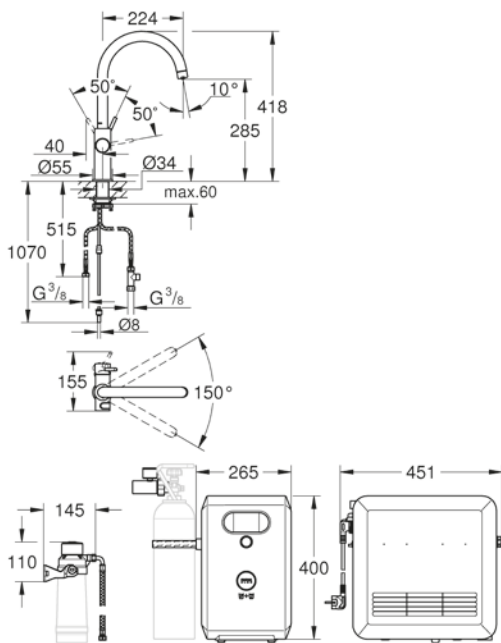

Cromo

31 323 002 cromo 3.517,00
31 323 DC2 super steel 3.690,00

GROHE Blue Professional

Starter kit

composto da:
GROHE Blue miscelatore monocomando per lavello con sistema filtrante dell'acqua
bocca „C“
pulsante a pressione per 3 tipologie di acqua fresca e filtrata
acqua naturale fresca, acqua leggermente frizzante e frizzante fredde
cartuccia a dischi ceramici da 28 mm con tecnologia GROHE SilkMove
bocca girevole
angolo di rotazione 150°
2 canali di erogazione dell'acqua separati per acqua corrente miscelata e acqua filtrata
con raccordi flessibili
GROHE Blue Professional refrigeratore
erogazione di circa 10,5 litri di acqua frizzante e fredda alla minima temperatura ogni ora (1,5 ogni 10 minuti più 1,5 contenuto di partenza nel refrigeratore)
display a colori con controllo „premi & ruota“
GROHE Blue refrigeratore 270 Watt, 230 V, 50 Hz
protezione IP 21
marchio CE

È obbligatorio realizzare sul pianale della cabina lavello i fori di ventilazione per il frigorifero seguendo le istruzioni allegate nei TPI
set-up del software e monitoraggio della capacità di filtro e bombola di CO2

gestibili tramite l'App GROHE Watersystems
notifiche push per avvisare della ridotta capacità del filtro e della bombola di CO2
possibile monitoraggio aggiuntivo tramite il browser-monitor GROHE Blue Professional
con Bluetooth 4.0 * e interfaccia WIFI per comunicazione dati wireless per sistemi Apple** e Android
copertura Bluetooth (10 m) variabile a seconda dei materiali e dei muri presenti tra il trasmettitore e il ricevitore
testata con facile regolazione della durezza dell'acqua

GROHE Blue filtro e GROHE Blue bombola CO2 non sono inclusi nella confezione e devono essere ordinati separatamente

Requisiti Apple: iPhone con versione iOS 9.0 o superiori

Requisiti Android: smartphone con versione Android 4.3 o superiori

I dispositivi mobili e la App*** GROHE Watersystems non sono inclusi nella fornitura e possono essere acquistati in negozi autorizzati o scaricati su iTunes o Google Play store.

SCONTISTICA DIFFERENTE

* Il marchio e il logo Bluetooth sono marchi registrati di proprietà di Bluetooth SIG, Inc. e qualsiasi utilizzo di tali marchi da parte di Grohe AG è autorizzato con licenza. Altri marchi e nomi commerciali sono di proprietà dei rispettivi titolari.

**Apple, il logo Apple, iPod, iPod Touch, iPhone e iTunes sono di proprietà esclusiva di Apple Inc, marchio registrato negli USA e altri Paesi. Apple non è responsabile per il funzionamento di questo dispositivo o della sua compatibilità con gli standard di sicurezza e regolatori.

*** Disponibile gratuitamente su iTunes app o Google Play store.