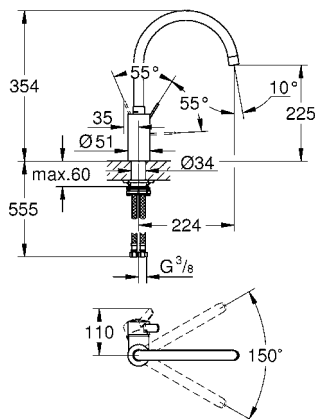

Codice Colore Prezzo €

linea esclusiva canale cucina

30 431 000 cromo 217,00
30 431 DCO super steel 281,00

Via Cosmopolitan

Miscelatore monocomando per lavello

bocca alta

cartuccia a dischi ceramici da 35 mm con tecnologia GROHE SilkMove

GROHE Zero canale interno dedicato al passaggio dell'acqua piombo e nichel free

dotato di serie di limitatore di portata regolabile

bocca girevole

angolo di rotazione selezionabile tra: 0° / 150° / 360°

linea esclusiva canale cucina

30 612 000 cromo 279,00

Via Cosmopolitan

Miscelatore monocomando per lavello

bocca alta

cartuccia a dischi ceramici da 35 mm con tecnologia GROHE SilkMove

GROHE EasyDock per un ritorno morbido e guidato della doccetta nella sede

GROHE Zero canale interno dedicato al passaggio dell'acqua piombo e nichel free

con mousseur estraibile

mousseur con sistema anticalcare SpeedClean

dotato di serie di limitatore di portata regolabile

bocca girevole

angolo di rotazione 360°