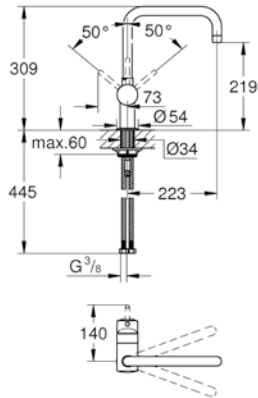

Codice	Colore	Prezzo €

32 488 DL0
32 488 AL0

oro rosa spazzolato ***
grafite spazzolato ***

374,00
374,00

Minta

Miscelatore monocomando per lavello

cartuccia a dischi ceramici da 46 mm con tecnologia GROHE SilkMove dotato di serie di limitatore di portata regolabile angolo di rotazione selezionabile tra: 0° / 150° / 360°, bocca girevole disponibile limitatore di temperatura (da attivare) come accessorio 46 308

*** SU ORDINAZIONE