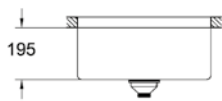

sagome per eseguire il foro nel piano

*** SU ORDINAZIONE

30 444 GN0
Accent SmartControl
Miscelatore SmartControl

31 574 GN1
K700 Sottotop
Lavello in PVD

Codice

Colore

Prezzo €

**31 574 SD1****acciaio inox****425,00****K700 Sottotop**