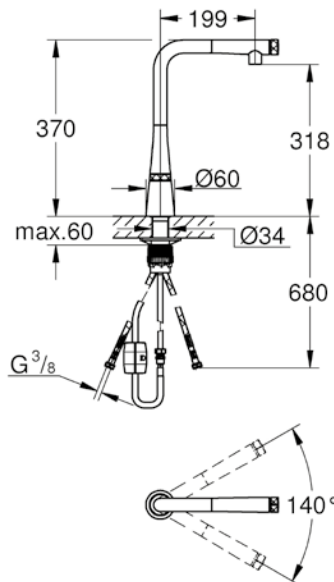

Zedra SmartControl
Miscelatore SmartControl per lavello
con doccetta estraibile

in metallo

GROHE Magnetic Docking, supporto magnetico con calamita integrata per l'aggancio della doccetta senza sostegni aggiuntivi

comando utenze tramite pulsante SmartControl:

azionamento/interruzione e controllo della portata d'acqua da modalità limitata

EcoJoy a flusso pieno

regolazione della temperatura ruotando il comando posizionato sul corpo del miscelatore

bocca girevole

angolo di rotazione 140°

con valvola di ritegno incorporata

con raccordi flessibili

GROHE Zero canale interno dedicato al passaggio dell'acqua
piombo e nichel free