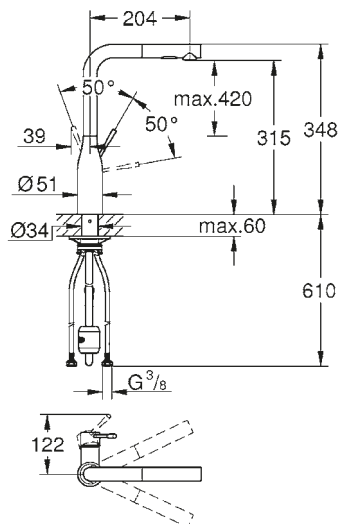

bocca girevole

angolo di rotazione 360°

con valvola di ritegno incorporata

con limitatore di temperatura integrato

Cromo

Super Steel

Nero Ultra Opaco

Codice