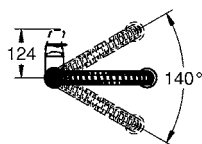

GROHE K7

Caratterizzata da forme eleganti e suggestive, la collezione K7 è centrata su un miscelatore da cucina professionale e dà la possibilità di scegliere tra due bocche di erogazione di differenti altezze, un braccio girevole a 360° per la massima flessibilità e una doccetta professionale in metallo che permette un passaggio rapido tra le due tipologie di getti.

	Codice	Colore	Prezzo €
	32 950 000	cromo	1.056,00
	32 950 DC0	super steel	1.358,00

K7
Miscelatore monocomando per lavello
cartuccia a dischi ceramici da 35 mm con tecnologia GROHE SilkMove
con doccetta professionale a 2 getti
mousseur con sistema anticalcare SpeedClean
ritorno automatico al mousseur
doccetta in metallo
dotato di serie di limitatore di portata regolabile
bocca girevole
angolo di rotazione 140°