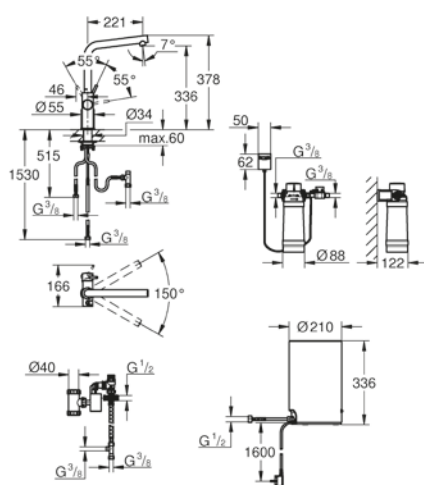

SCONTISTICA DIFFERENTE