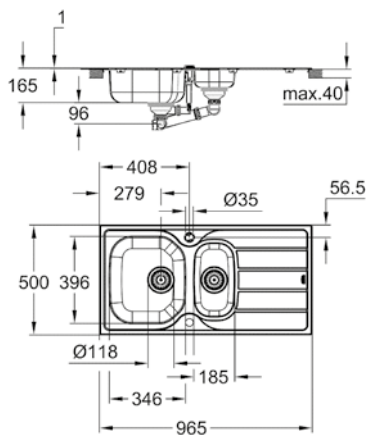

31 564 SD1

acciaio inox

303,00

K200

Lavello in acciaio inox con gocciolatoio

modello K200 60-S 96,5/50 1.5 rev

tipologia di installazione: da appoggio (incasso standard)

materiale: acciaio inox AISI 304 (V2A)

spessore acciaio: 0,6 mm

finitura: satinata

sistema di assorbimento acustico GROHE Whisper

base: 600 mm

dimensioni: 965 x 500 mm

1 vasca: 346 x 396 x 165 mm

0,5 vasca: 180 x 340 x 130 mm

raggio esterno: R10 (da appoggio), vasca raggio interno: R100

sistema di installazione GROHE FastFixation

reversibile

foro incasso: 941 x 476 mm

2 fori per miscelatore e comando remoto della piletta automatica

piletta di scarico con azionamento automatico: Ø 3.5"

accessori in dotazione: piletta automatica, piletta manuale, sifone,

set di installazione (ganci e guarnizioni),

sagome per eseguire il foro nel piano