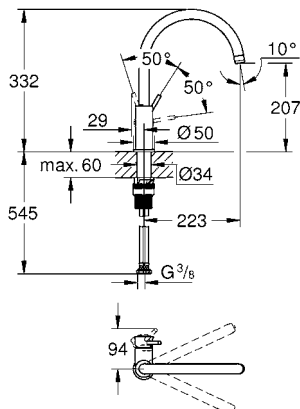

BauClassic
Miscelatore monocomando per lavello

bocca alta
cartuccia a dischi ceramici GROHE Longlife da 28 mm
GROHE Zero canale interno dedicato al passaggio dell'acqua
piombo e nichel free
bocca con mousseur
bocca girevole
angolo di rotazione 360°
con raccordi flessibili 3/8"