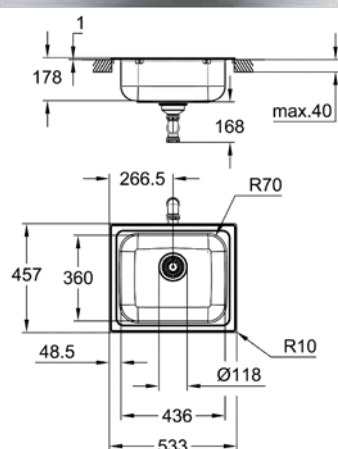

Codice

Colore

Prezzo €

31 719 SD0

acciaio inox

226,00

K200

Lavello in acciaio inox

modello: K200 60-S 53.3/45.8 1.0 rev

tipologia di installazione: da appoggio (incasso standard)

materiale: acciaio inox AISI 304 (V2A)

finitura: satinata

sistema di assorbimento acustico GROHE Whisper

base: 600 mm

dimensioni: 533 x 458 mm

1 vasca: 482 x 406 mm

vasca raggio interno: R60

sistema di installazione GROHE FastFixation

foro incasso: 517 x 442 mm

piletta: Ø 3.5"

accessori in dotazione: piletta manuale, sifone, set di installazione (ganci e guarnizioni),

sagome per eseguire il foro nel piano

31 720 SD0

acciaio inox

186,00