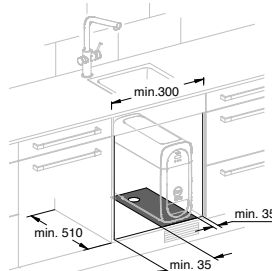

SCONTISTICA DIFFERENTE

*Per dettagli vedere pag. 48

* Il marchio e il logo Bluetooth sono marchi registrati di proprietà di Bluetooth SIG, Inc. e qualsiasi utilizzo di tali marchi da parte di Grohe AG è autorizzato con licenza. Altri marchi e nomi commerciali sono di proprietà dei rispettivi titolari.

**Apple, il logo Apple, iPod, iPod Touch, iPhone e iTunes sono di proprietà esclusiva di Apple Inc, marchio registrato negli USA e altri Paesi. Apple non è responsabile per il funzionamento di questo dispositivo o della sua compatibilità con gli standard di sicurezza e regolatori.

*** Disponibile gratuitamente su iTunes app o Google Play store.

Posizionare il frigorifero in verticale rispettare l'ingombro e le distanze minime