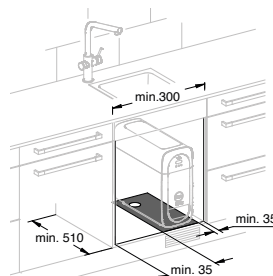

*Per dettagli vedere pag. 48

* Il marchio e il logo Bluetooth sono marchi registrati di proprietà di Bluetooth SIG, Inc. e qualsiasi utilizzo di tali marchi da parte di Grohe AG è autorizzato con licenza. Altri marchi e nomi commerciali sono di proprietà dei rispettivi titolari.

**Apple, il logo Apple, iPod, iPod Touch, iPhone e iTunes sono di proprietà esclusiva di Apple Inc, marchio registrato negli USA e altri Paesi. Apple non è responsabile per il funzionamento di questo dispositivo o della sua compatibilità con gli standard di sicurezza e regolatori.

*** Disponibile gratuitamente su iTunes app o Google Play store.

Posizionare il frigorifero in verticale rispettare l'ingombro e le distanze minime