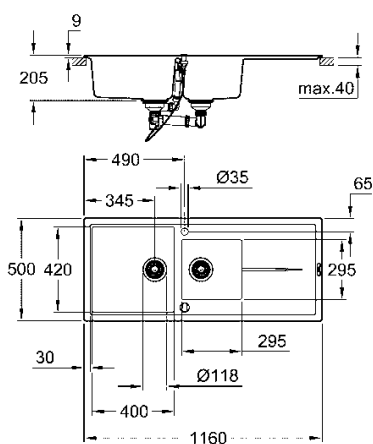

31 643 AP0

granite black

640,00

K400

Lavello in materiale composito con gocciolatoio

modello: K400 80-C 116/50 1.5 rev

tipologia di installazione: da appoggio (incasso standard)

materiale: quarzo composito

sistema di assorbimento acustico GROHE Whisper

base: 800 mm

dimensioni: 1160 x 500 mm

1 vasca: 400 x 420 x 205 mm

2 vasca: 295 x 295 x 205 mm

raggio esterno: R6, vasca raggio interno: R10

sistema di installazione GROHE FastFixation

reversibile

foro incasso: 1140 x 480 mm

piletta automatica

accessori in dotazione: piletta automatica, piletta manuale, sifone,

set di installazione (ganci e guarnizioni),

sagome per eseguire il foro nel piano