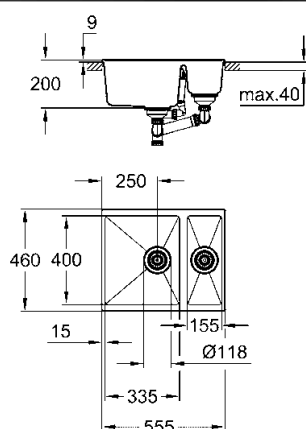

Codice

Colore

Prezzo €

31 648 AP0

granite black

529,00

K500

Lavello in materiale composito

modello: K500 60-C 55.5/46 1.5 rev

tipologia di installazione: da appoggio (incasso standard) e sottotop

materiale: quarzo composito

sistema di assorbimento acustico GROHE Whisper

base: 600 mm

dimensioni: 555 x 460 mm

1 vasca: 335 x 400 x 200 mm

0.5 vasca: 155 x 400 x 140 mm

raggio esterno: R6, vasca raggio interno: vasca grande R12, vasca

piccola R10

sistema di installazione GROHE FastFixation

reversibile

foro incasso (sottotop): 525 x 400 mm

foro incasso (da appoggio): 545 x 444 mm

piletta: Ø 3.5"

optional: piletta automatica (40 986 SD0)

accessori in dotazione: piletta manuale, sifone, set di installazione (ganci e guarnizioni),

sagome per eseguire il foro nel piano

montaggio con silicone