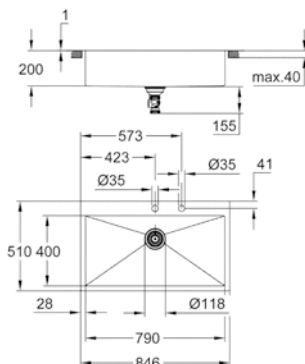

31 584 SD1 acciaio inox 1.118,00

K800

Lavello in acciaio inox

modello: K800 90-S 84.6/51 1.0

tipologia di installazione: da appoggio (incasso standard) o filotop

materiale: acciaio inox AISI 304 (V2A)

spessore acciaio: 1 mm

finitura: satinata

sistema di assorbimento acustico GROHE Whisper

base: 900 mm

dimensioni: 846 x 510

1 vasca: 790 x 400 x 200 mm

raggio esterno: R3, vasca raggio interno: R10

sistema di installazione GROHE FastFixation

foro incasso (da appoggio o filotop): 831 x 495 mm

piletta di scarico con azionamento automatico: Ø 3.5"

accessori in dotazione: piletta automatica, piletta manuale, sifone, set di installazione (ganci e guarnizioni),

sagome per eseguire il foro nel piano