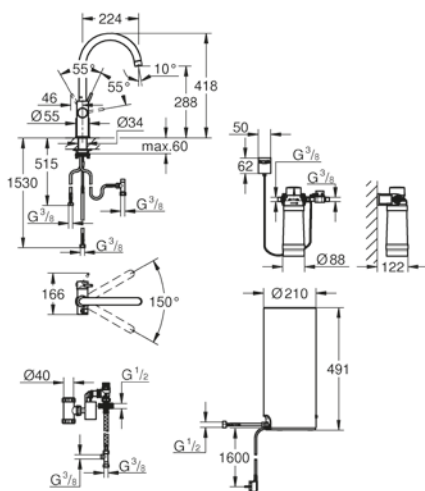

o 1 anno di utilizzo

**SCONTISTICA DIFFERENTE**

Super Steel

Oro Rosa
SpazzolatoGrafite
Spazzolato

Codice Colore Prezzo €

30 079 001 cromo 2.278,00
 30 079 DC1 super steel 2.620,00

Cromo

**GROHE Red Duo
 Miscelatore e boiler taglia L**