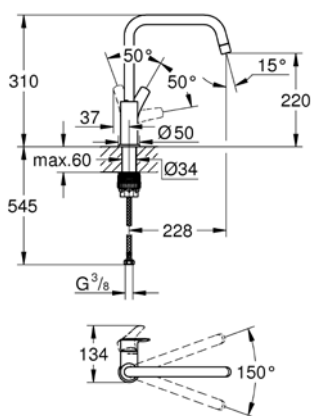

Eurosmart
Miscelatore monocomando per lavello

bocca alta
cartuccia a dischi ceramici da 28 mm con tecnologia GROHE SilkMove con limitatore di temperatura integrato
bocca girevole
angolo di rotazione 150°
canale interno dedicato al passaggio dell'acqua piombo e nichel free con raccordi flessibili 3/8"
set di fissaggio in metallo
portata massima (a 3 bar): 10 l/min

novità linea esclusiva canale cucina

30 618 000 cromo 289,00