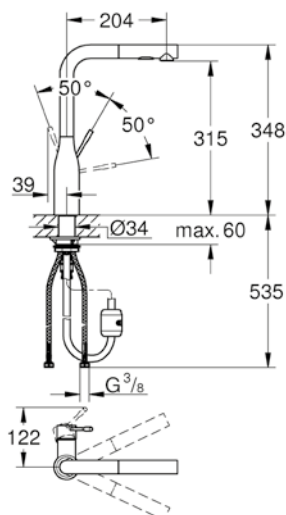

Codice	Colore	Prezzo €

30 270 GLO	oro lucido ***	751,00
30 270 GNO	oro spazzolato ***	804,00
30 270 DAO	oro rosa lucido ***	751,00
30 270 DLO	oro rosa spazzolato ***	804,00
30 270 A00	grafite lucido ***	751,00
30 270 ALO	grafite spazzolato ***	804,00

Esence

Miscelatore monocomando per lavello

bocca alta

cartuccia a dischi ceramici da 28 mm con tecnologia GROHE SilkMove

con doccetta estraibile a 2 getti

mousseur con sistema anticalcare SpeedClean

ritorno automatico al mousseur

bocca girevole

angolo di rotazione 360°

con valvola di ritegno incorporata

con limitatore di temperatura integrato