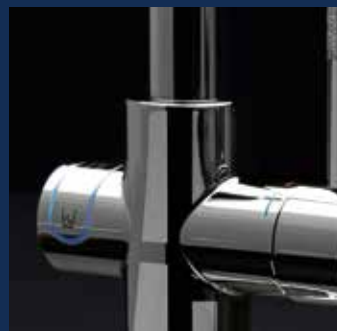

GARANZIA PRODOTTO DI 5 ANNI

Tutti i prodotti GROHE acquistati dal 1° gennaio 2016 sono garantiti 5 anni.

GARANZIA PRODOTTO DI 10 ANNI

Tutti le cassette di sciacquo GROHE esterne e ad incasso, incluse quelle integrate ai nostri sistemi di installazione Rapid SL, Rapid SL Slim, Rapid SLX e Uniset, nonché tutti i corpi incasso GROHE fabbricati dal 1° gennaio 2017 sono garantiti 10 anni.