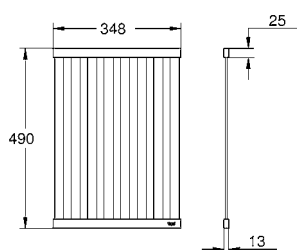

Codice	Colore	Prezzo €

novità

Acciaio Inox

40 854 SD0	acciaio inox	121,00
40 854 GNO	oro spazzolato ***	218,00
40 854 DLO	oro rosa spazzolato ***	218,00
40 854 ALO	grafite spazzolato ***	218,00

Griglia scolapiatti pieghevole

in acciaio inox
dimensioni: 490 x 348 mm
lavabile in lavastoviglie
anti corrosione

Oro Spazzolato

Oro Rosa Spazzolato

Grafite Spazzolato

novità

Acciaio Inox

40 856 SD0	acciaio inox	104,00
40 856 GNO	oro spazzolato ***	186,50
40 856 DLO	oro rosa spazzolato ***	186,50
40 856 ALO	grafite spazzolato ***	186,50

Griglia scolapiatti pieghevole

in acciaio inox
dimensioni: 450 x 348 mm
lavabile in lavastoviglie
anti corrosione

Oro Spazzolato

Oro Rosa Spazzolato

Grafite Spazzolato

novità

40 752 L00

bianco

21,00

Set spugne per pulizia

materiale: melamina
confezione multipla: 3 pezzi

*** SU ORDINAZIONE