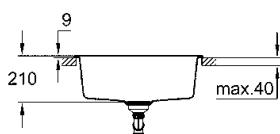

Codice

Colore

Prezzo €

31 655 AP0

granite black

495,00

K700 Sottotop

Lavello in materiale composito

modello: K700U 70-C 61/45.7 1.0

tipologia di installazione: da appoggio (incasso standard) e sottotop

materiale: quarzo composito

sistema di assorbimento acustico GROHE Whisper

base: 700 mm

dimensioni: 610 x 460 mm

1 vasca: 544 x 394 x 205 mm

raggio esterno: R3, vasca raggio interno: R10

sistema di installazione GROHE FastFixation

foro incasso (sottotop): 543 x 393 mm

foro incasso (da appoggio): 594 x 442 mm

piletta: Ø 3.5"

optional: piletta automatica (40 986 SD0)

accessori in dotazione: piletta manuale, sifone, set di installazione (ganci e guarnizioni),

sagome per eseguire il foro nel piano