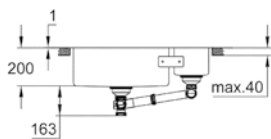

31 575 SD1

acciaio inox

519,00

K700 Sottotop

Lavello in acciaio inox

modello: K700U 80-S 76/45 1.5 lh

tipologia di installazione: sottotop, da appoggio (incasso standard) o filotop

materiale: acciaio inox AISI 304 (V2A)

spessore acciaio: 1 mm

finitura: satinata

sistema di assorbimento acustico GROHE Whisper

base: 800 mm

dimensioni: 760 x 450 mm

1 vasca: 500 x 400 x 195 mm

0,5 vasca: 180 x 400 x 200 mm

raggio esterno: R16 (sottotop)/R3 (da appoggio o filotop), vasca raggio interno: R15

sistema di installazione GROHE FastFixation

montaggio vasca a sinistra

foro incasso (sottotop): 712 x 402 mm

foro incasso (da appoggio o filotop): 745 x 435 mm

piletta: Ø 3.5"

accessori in dotazione: piletta manuale, sifone, set di installazione (ganci e guarnizioni),

sagome per eseguire il foro nel piano