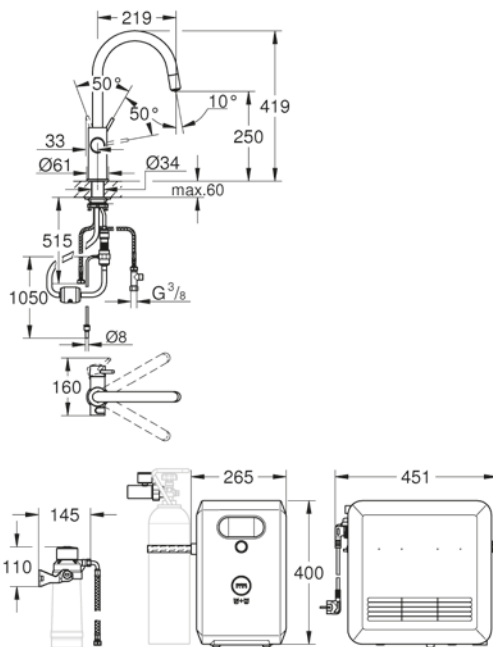

Cromo

31 325 002 cromo 3.663,00
31 325 DC2 super steel 4.213,00

GROHE Blue Professional Starter kit

composto da:
GROHE Blue miscelatore monocomando per lavello con sistema filtrante dell'acqua
bocca „C“
pulsante a pressione per 3 tipologie di acqua fresca e filtrata
acqua naturale fresca, acqua leggermente frizzante e frizzante fredde
cartuccia a dischi ceramici da 28 mm con tecnologia GROHE SilkMove
con mousseur estraibile
bocca girevole
angolo di rotazione 150°
2 canali di erogazione dell'acqua separati per acqua corrente miscelata e acqua filtrata
con raccordi flessibili
GROHE Blue Professional refrigeratore
erogazione di circa 10,5 litri di acqua frizzante e fredda alla minima temperatura ogni ora (1,5 ogni 10 minuti più 1,5 contenuto di partenza nel refrigeratore)
display a colori con controllo „premi & ruota“
GROHE Blue refrigeratore 270 Watt, 230 V, 50 Hz
protezione IP 21
marchio CE

È obbligatorio realizzare sul pianale della cabina lavello i fori di ventilazione per il frigorifero seguendo le istruzioni allegate nei TPI
set-up del software e monitoraggio della capacità di filtro e bombola di CO2

gestibili tramite l'App GROHE Watersystems
notifiche push per avvisare della ridotta capacità del filtro e della bombola di CO2
possibile monitoraggio aggiuntivo tramite il browser-monitor GROHE Blue Professional
con Bluetooth 4.0 * e interfaccia WIFI per comunicazione dati wireless per sistemi Apple** e Android
copertura Bluetooth (10 m) variabile a seconda dei materiali e dei muri presenti tra il trasmettitore e il ricevitore
testata con facile regolazione della durezza dell'acqua

GROHE Blue filtro e GROHE Blue bombola CO2 non sono inclusi nella confezione e devono essere ordinati separatamente

Requisiti Apple: iPhone con versione iOS 9.0 o superiori

Requisiti Android: smartphone con versione Android 4.3 o superiori

I dispositivi mobili e la App*** GROHE Watersystems non sono inclusi nella fornitura e possono essere acquistati in negozi autorizzati o scaricati su iTunes o Google Play store.

SCONTISTICA DIFFERENTE

* Il marchio e il logo Bluetooth sono marchi registrati di proprietà di Bluetooth SIG, Inc. e qualsiasi utilizzo di tali marchi da parte di Grohe AG è autorizzato con licenza. Altri marchi e nomi commerciali sono di proprietà dei rispettivi titolari.

**Apple, il logo Apple, iPod, iPod Touch, iPhone e iTunes sono di proprietà esclusiva di Apple Inc, marchio registrato negli USA e altri Paesi. Apple non è responsabile per il funzionamento di questo dispositivo o della sua compatibilità con gli standard di sicurezza e regolatori.

*** Disponibile gratuitamente su iTunes app o Google Play store.