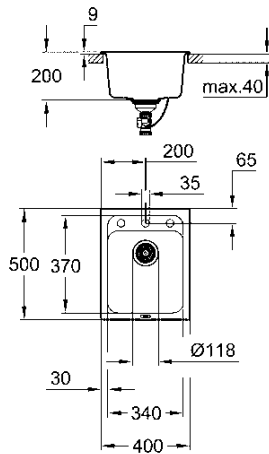

GROHE

K700

IN MATERIALE COMPOSITO

Perfetto per cucine moderne e minimaliste, il lavello squadrato K700 in materiale composito offre una vasca più profonda e capiente ideale per cucine più grandi e d'impatto. Il lavello a una e a due vasche è disponibile per installazione ad incasso standard e, in aggiunta per alcune versioni, per installazione sottotop. I lavelli della serie K700 sono disponibili con piletta automatica e tecnologia push-open (click clack) opzionale.

Codice

Colore

Prezzo €

31 650 AP0

granite black

415,00

K700

Lavello in materiale composito

modello: K700 50-C 40/50 1.0

tipologia di installazione: da appoggio (incasso standard)

materiale: quarzo composito

sistema di assorbimento acustico GROHE Whisper

base: 500 mm

dimensioni: 400 x 500 mm

1 vasca: 340 x 370 x 200 mm

raggio esterno: R6, vasca raggio interno: R45

sistema di installazione GROHE FastFixation

foro incasso (da appoggio): 380 x 480 mm

piletta automatica

accessori in dotazione: piletta automatica, piletta manuale, sifone,

set di installazione (ganci e guarnizioni),

sagome per eseguire il foro nel piano