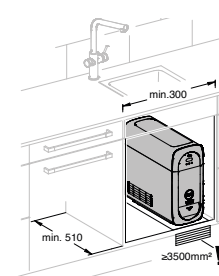

Prevedere una corretta ventilazione del frigorifero