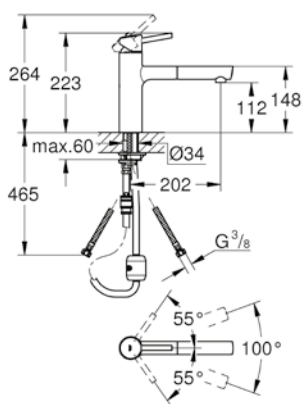

31 129 001 cromo 398,00
31 129 DC1 super steel 495,00

Concetto
Miscelatore monocomando per lavello
bocca media
cartuccia a dischi ceramici da 35 mm con tecnologia GROHE SilkMove
con mousseur estraibile
dotato di serie di limitatore di portata regolabile
bocca girevole
angolo di rotazione 100°

Cromo