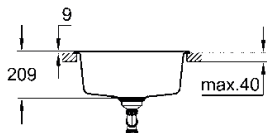

31 654 AP0

granite black

419,00

K700 Sottotop

Lavello in materiale composito

modello: K700U 60-C 53.3/45.7 1.0

tipologia di installazione: da appoggio (incasso standard) e sottotop

materiale: quarzo composito

sistema di assorbimento acustico GROHE Whisper

base: 600 mm

dimensioni: 533 x 457 mm

1 vasca: 469 x 393 x 205 mm

raggio esterno: R7, vasca raggio interno: R10

sistema di installazione GROHE FastFixation

foro incasso (sottotop): 468 x 390 mm

foro incasso (da appoggio): 518 x 442 mm

piletta: Ø 3.5"

optional: piletta automatica (40 986 SD0)

accessori in dotazione: piletta manuale, sifone, set di installazione (ganci e guarnizioni),

sagome per eseguire il foro nel piano