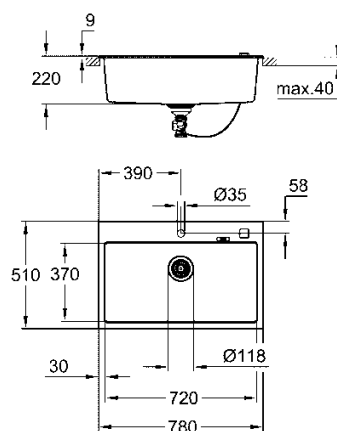

31 652 AP0

granite black

555,00

K700

Lavello in materiale composito

modello: K700 80-C 78/51 1.0

tipologia di installazione: da appoggio (incasso standard)

materiale: quarzo composito

sistema di assorbimento acustico GROHE Whisper

base: 800 mm

dimensioni: 780 x 510 mm

1 vasca: 720 x 370 x 220 mm

raggio esterno: R6, vasca raggio interno: R10

sistema di installazione GROHE FastFixation

foro incasso (da appoggio): 764 x 494 mm

piletta automatica

accessori in dotazione: piletta automatica, piletta manuale, sifone, set di installazione (ganci e guarnizioni),

sagome per eseguire il foro nel piano