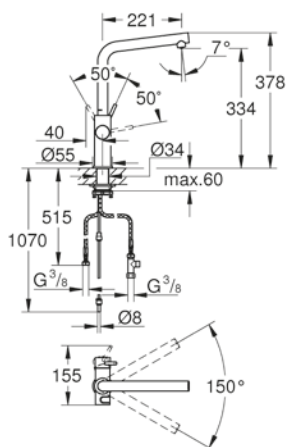

Cromo

31 347 003	cromo	3.517,00
31 347 DC3	super steel	3.690,00

GROHE Blue Professional Rubinetto per lavello

composto da:

GROHE Blue miscelatore monocomando per lavello con sistema filtrante dell'acqua
bocca „L“

pulsante a pressione per 3 tipologie di acqua fresca e filtrata
acqua naturale fresca, acqua leggermente frizzante e frizzante fredda
cartuccia a dischi ceramici da 28 mm con tecnologia GROHE SilkMove
bocca girevole

angolo di rotazione 150°

2 canali di erogazione dell'acqua separati per acqua corrente miscelata e acqua filtrata

con raccordi flessibili

GROHE Blue Professional refrigeratore

erogazione di circa 10,5 litri di acqua frizzante e fredda alla minima temperatura ogni ora (1,5 ogni 10 minuti più 1,5 contenuto di partenza nel refrigeratore)

display a colori con controllo „premi & ruota“

GROHE Blue refrigeratore 270 Watt, 230 V, 50 Hz

protezione IP 21

marchio CE

È obbligatorio realizzare sul pianale della cabina lavello i fori di ventilazione per il frigorifero seguendo le istruzioni allegate nei TPI
set-up del software e monitoraggio della capacità di filtro e bombola di CO2

gestibili tramite l'App GROHE Watersystems

notifiche push per avvisare della ridotta capacità del filtro e della bombola di CO2

possibile monitoraggio aggiuntivo tramite il browser-monitor GROHE Blue Professional

con Bluetooth 4.0 * e interfaccia WIFI per comunicazione dati wireless per sistemi Apple** e Android

copertura Bluetooth (10 m) variabile a seconda dei materiali

e dei muri presenti tra il trasmettitore e il ricevitore

testata con facile regolazione della durezza dell'acqua

GROHE Blue filtro e GROHE Blue bombola CO2 non sono inclusi nella confezione e devono essere ordinati separatamente

Requisiti Apple: iPhone con versione iOS 9.0 o superiori

Requisiti Android: smartphone con versione Android 4.3 o superiori

I dispositivi mobili e la App*** GROHE Watersystems non sono inclusi nella fornitura e possono essere acquistati in negozi autorizzati o scaricati su iTunes o Google Play store.

SCONTISTICA DIFFERENTE

* Il marchio e il logo Bluetooth sono marchi registrati di proprietà di Bluetooth SIG, Inc. e qualsiasi utilizzo di tali marchi da parte di Grohe AG è autorizzato con licenza. Altri marchi e nomi commerciali sono di proprietà dei rispettivi titolari.

**Apple, il logo Apple, iPod, iPod Touch, iPhone e iTunes sono di proprietà esclusiva di Apple Inc, marchio registrato negli USA e altri Paesi. Apple non è responsabile per il funzionamento di questo dispositivo o della sua compatibilità con gli standard di sicurezza e regolatori.

*** Disponibile gratuitamente su iTunes app o Google Play store.