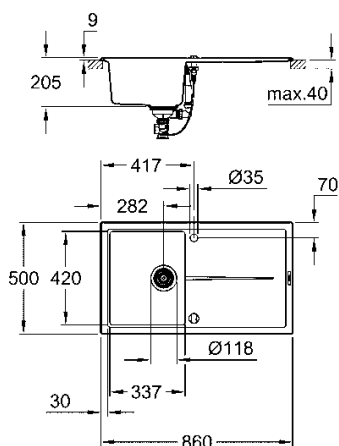

Codice

Colore

Prezzo €

31 640 AP0

granite black

523,00

K400

Lavello in materiale composito con gocciolatoio
modello: K400 50-C 86/50 1.0 rev

tipologia di installazione: da appoggio (incasso standard)

materiale: quarzo composito

sistema di assorbimento acustico GROHE Whisper

base: 500 mm

dimensioni: 860 x 500 mm

1 vasca: 337 x 420 x 205 mm

raggio esterno: R6, vasca raggio interno: R10

sistema di installazione GROHE FastFixation

reversibile

foro incasso: 840 x 480 mm

piletta automatica

accessori in dotazione: piletta automatica, piletta manuale, sifone,
set di installazione (ganci e guarnizioni),

sagome per eseguire il foro nel piano