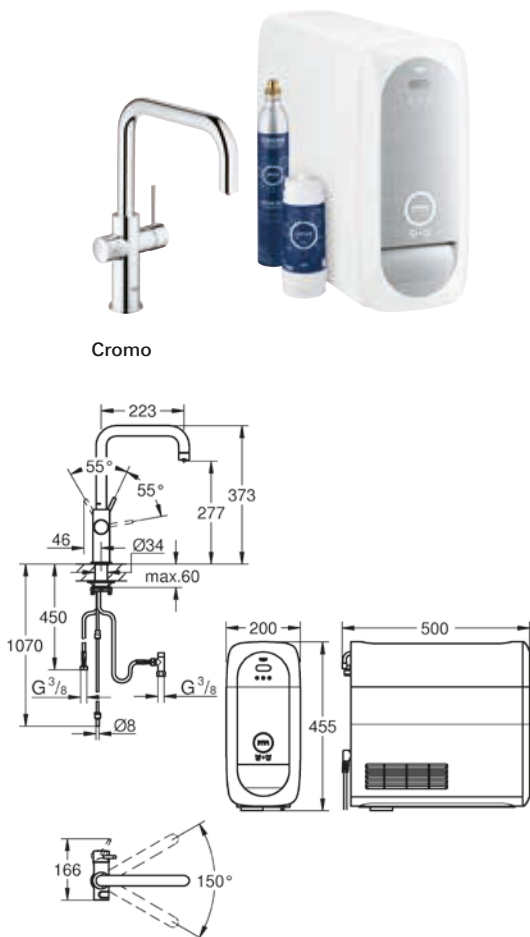

È obbligatorio realizzare sul pianale della cabina lavello i fori di ventilazione per il frigorifero seguendo le istruzioni allegate nei TPI
set-up del software e monitoraggio della capacità di filtro e bombola di CO2

gestibili tramite l'App GROHE Watersystems con Bluetooth 4.0 * e interfaccia WIFI per comunicazione dati wireless per sistemi Apple** e Android
copertura Bluetooth (10 m) variabile a seconda dei materiali e dei muri presenti tra il trasmettitore e il ricevitore
utilizzabile solo con GROHE Blue filtro taglia S, GROHE Blue filtro ai carboni attivi e GROHE Blue filtro al magnesio
GROHE Blue filtro taglia S a 5 stadi per migliorare il sapore e la qualità dell'acqua e testata con facile regolazione della durezza dell'acqua
GROHE Blue bombola CO2 da 425 gr

Requisiti Apple: iPhone con versione iOS 9.0 o superiori

Requisiti Android: smart phone con versione Android 4.3 o superiori

I dispositivi mobili e la App*** GROHE Watersystems non sono inclusi nella fornitura e possono essere acquistati in negozi autorizzati o scaricati su iTunes o Google Play store.

SCONTISTICA DIFFERENTE

Cromo

Super Steel

*Per dettagli vedere pag. 48

* Il marchio e il logo Bluetooth sono marchi registrati di proprietà di Bluetooth SIG, Inc. e qualsiasi utilizzo di tali marchi da parte di Grohe AG è autorizzato con licenza. Altri marchi e nomi commerciali sono di proprietà dei rispettivi titolari.

**Apple, il logo Apple, iPod, iPod Touch, iPhone e iTunes sono di proprietà esclusiva di Apple Inc, marchio registrato negli USA e altri Paesi. Apple non è responsabile per il funzionamento di questo dispositivo o della sua compatibilità con gli standard di sicurezza e regolatori.

*** Disponibile gratuitamente su iTunes app o Google Play store.