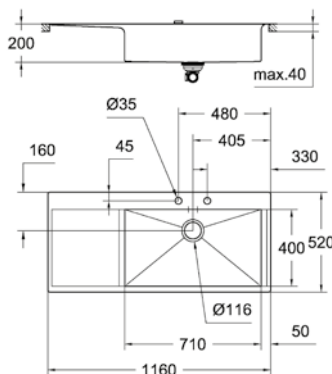

31 582 SD1

acciaio inox

1.474,00

K1000

Lavello in acciaio inox con gocciolatoio

modello: K1000 80-S 116/52 1.0 rh

tipologia di installazione: da appoggio (incasso standard) o filotop

materiale: acciaio inox AISI 304 (V2A)

spessore acciaio: 1 mm

finitura: satinata

sistema di assorbimento acustico GROHE Whisper

base: 800 mm

dimensioni: 1160 x 520 mm

1 vasca: 710 x 400 mm

raggio esterno: R3, vasca raggio interno: R10

sistema di installazione GROHE FastFixation

montaggio vasca a destra

foro incasso (da appoggio o filotop): 1145 x 505 mm

piletta di scarico con azionamento automatico: Ø 3.5"

accessori in dotazione: piletta automatica, piletta manuale, sifone,

set di installazione (ganci e guarnizioni),

sagome per eseguire il foro nel piano