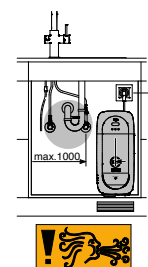

Posizionare il frigorifero e la spina elettrica a distanza di sicurezza dallo scarico dell'acqua

CON
FILTRO
A 5 FASI*

Codice

Colore

Prezzo €

31 539 DC0

super steel

3.140,00