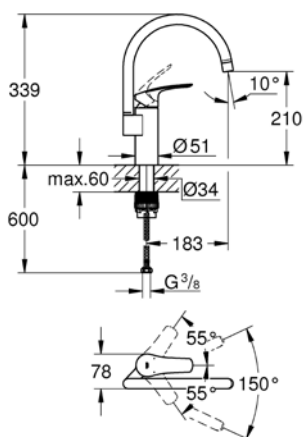

33 222 000

cromo

149,00

Via

Miscelatore monocomando per lavello

bocca alta

cartuccia a dischi ceramici da 35 mm con tecnologia GROHE SilkMove

con limitatore di temperatura integrato

dotato di serie di limitatore di portata regolabile

bocca girevole

angolo di rotazione 150°

GROHE Zero canale interno dedicato al passaggio dell'acqua

piombo e nichel free

con raccordi flessibili 3/8"