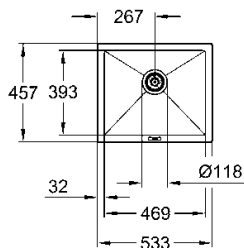

31 654 AP0

granite black

419,00

K700 Sottotop

Lavello in materiale composito

modello: K700U 60-C 53.3/45.7 1.0

tipologia di installazione: da appoggio (incasso standard) e sottotop

materiale: quarzo composito

sistema di assorbimento acustico GROHE Whisper

base: 600 mm

dimensioni: 533 x 457 mm

1 vasca: 469 x 393 x 205 mm

raggio esterno: R7, vasca raggio interno: R10

sistema di installazione GROHE FastFixation

foro incasso (sottotop): 468 x 390 mm

foro incasso (da appoggio): 518 x 442 mm

piletta: Ø 3.5"

optional: piletta automatica (40 986 SD0)

accessori in dotazione: piletta manuale, sifone, set di installazione (ganci e guarnizioni),

sagome per eseguire il foro nel piano