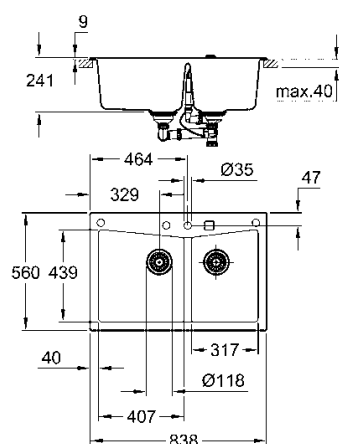

Codice

Colore

Prezzo €

31 657 AP0

granite black

556,00

K700

Lavello in materiale composito
modello: K700 90-C 83.8/55.9 2.0

tipologia di installazione: da appoggio (incasso standard) e sottotop

materiale: quarzo composito

sistema di assorbimento acustico GROHE Whisper

base: 900 mm

dimensioni: 838 x 559 mm

1 vasca: 406 x 438 x 241 mm

1 vasca: 316 x 438 x 241 mm

raggio esterno: R6, vasca raggio interno: R15

sistema di installazione GROHE FastFixation

montaggio vasca a sinistra

foro incasso (sottotop): 757 x 437 mm

foro incasso (incasso standard): 818 x 539 mm

piletta automatica

accessori in dotazione: piletta automatica, piletta manuale, sifone,

set di installazione (ganci e guarnizioni),

sagome per eseguire il foro nel piano