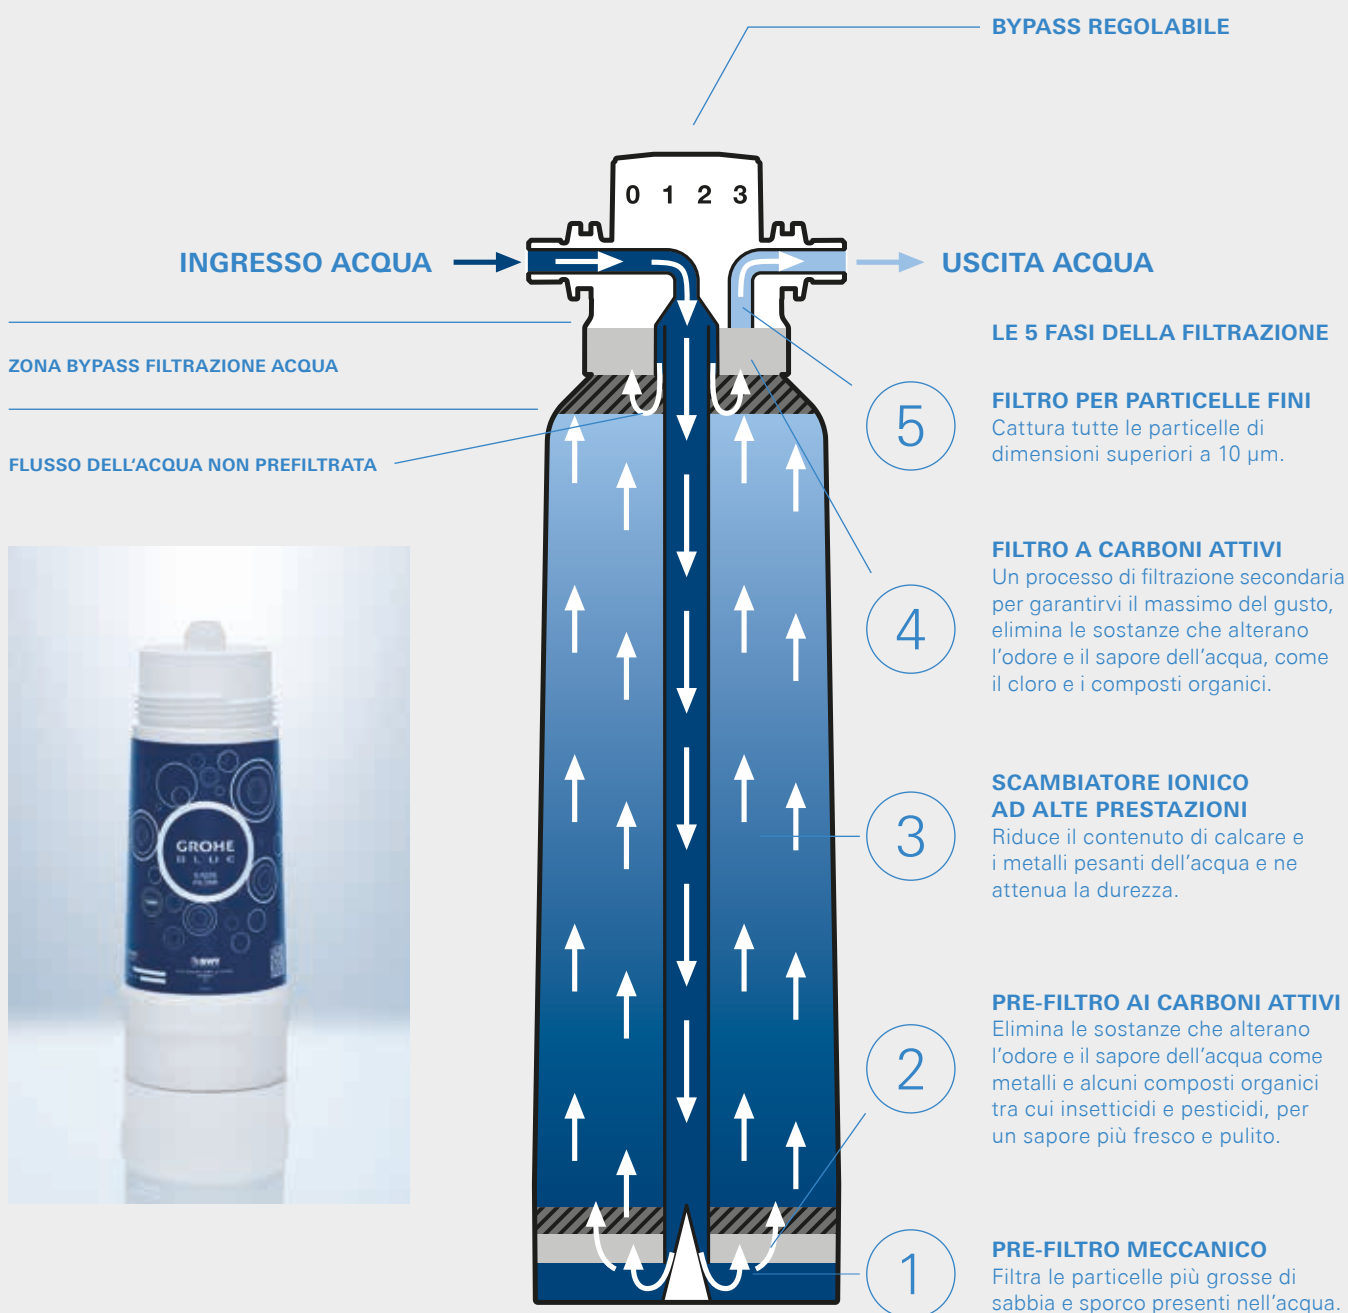

FILTRO A 5 FASI LA MAGIA ESISTE

FUNZIONAMENTO FILTRO A 5 FASI

Abbiamo sviluppato il sistema GROHE Blue per creare un sistema di trattamento idrico in grado di assicurare un'esperienza di freschezza e qualità inarrivabile.

Il nostro Taglia S si basa su un processo di filtrazione articolato in cinque fasi per rimuovere anche le particelle più fini dall'acqua del rubinetto, senza intaccare tutti i minerali essenziali che hanno un effetto positivo sulla salute.

In dotazione con GROHE Blue Pure e GROHE Blue Home, ma compatibile con tutti i sistemi di filtrazione GROHE Blue.