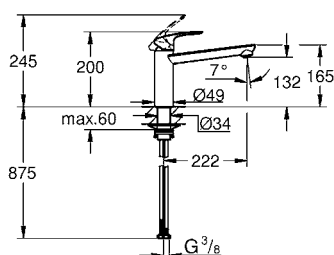

Codice

Colore

Prezzo €

novità

linea esclusiva canale cucina