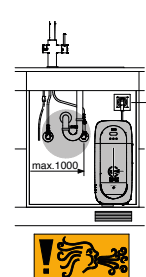

Posizionare il frigorifero e la spina elettrica a distanza di sicurezza dallo scarico dell'acqua