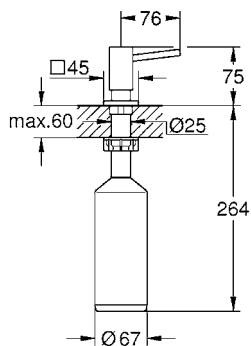

40 649 000
40 649 DC0

cromo
super steel

78,00
109,00

Dispenser sapone Cube
per sapone liquido
capacità 500 ml.