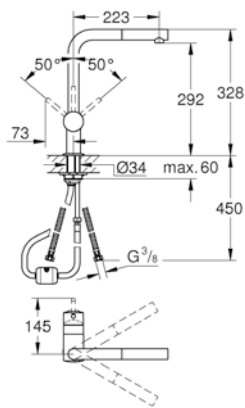

linea esclusiva canale cucina

30 436 000
30 436 DC0

cromo
super steel

307,00
399,00

Vento

Miscelatore monocomando per lavello

cartuccia a dischi ceramici da 46 mm con tecnologia GROHE SilkMove

con doccetta estraibile

dotato di serie di limitatore di portata regolabile

bocca girevole

angolo di rotazione 360°

con valvola di ritegno incorporata

linea esclusiva canale cucina

30 437 000
30 437 DC0

cromo
super steel

350,00
455,00

Vento

Miscelatore monocomando per lavello

cartuccia a dischi ceramici da 46 mm con tecnologia GROHE SilkMove

limitatore di portata

con doccetta estraibile a 2 getti

mousseur con sistema anticalcare SpeedClean

ritorno automatico al mousseur

dotato di serie di limitatore di portata regolabile

bocca girevole

angolo di rotazione 360°

con valvola di ritegno incorporata