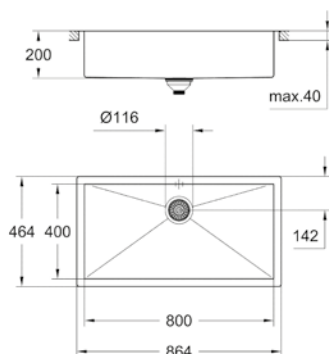

31 580 SD1

acciaio inox

492,00

K700

Lavello in acciaio inox
modello: K700 90-S 86.4/46.4 1.0

tipologia di installazione: sottotop, da appoggio (incasso standard) o filotop

materiale: acciaio inox AISI 304 (V2A)

spessore acciaio: 1 mm

finitura: satinata

sistema di assorbimento acustico GROHE Whisper

base: 900 mm

dimensioni: 864 x 464 mm

1 vasca: 800 x 400 x 200 mm

raggio esterno: R11 (sottotop)/R3 (da appoggio o filotop), vasca raggio interno: R10

sistema di installazione GROHE FastFixation

foro incasso (sottotop): 802 x 402 mm

foro incasso (da appoggio o filotop): 849 x 449 mm

piletta: Ø 3.5"

accessori in dotazione: piletta manuale, sifone, set di installazione (ganci e guarnizioni),

sagome per eseguire il foro nel piano