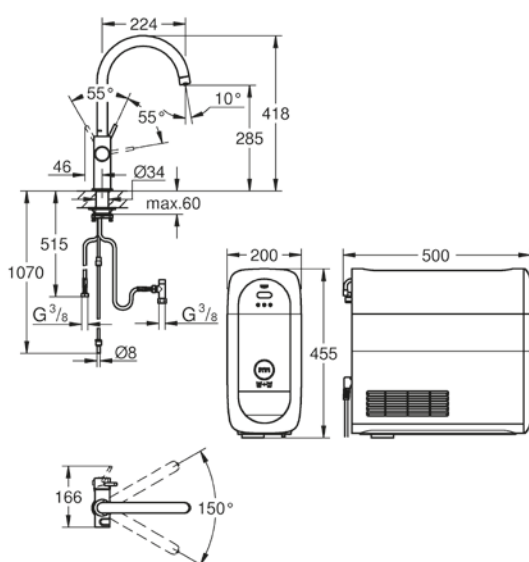

CON
FILTRO
A 5 FASI*

Codice Colore Prezzo €

31 455 DC1	super steel	2.708,00
31 455 DL1	oro rosa spazzolato ***	3.018,00
31 455 AL1	grafite spazzolato ***	3.018,00

GROHE Blue Home

Starter kit

GROHE Blue Home miscelatore monocomando per lavello con sistema filtrante dell'acqua bocca „C“

pulsante a pressione per 3 tipologie di acqua fresca e filtrata acqua naturale fresca, acqua leggermente frizzante e frizzante fredda cartuccia a dischi ceramici da 28 mm con tecnologia GROHE SilkMove bocca girevole

angolo di rotazione 150°

2 canali di erogazione dell'acqua separati per acqua corrente miscelata e acqua filtrata

GROHE Blue Home refrigeratore

erogazione di circa 6 litri di acqua frizzante e fredda alla minima

temperatura ogni ora (1,5 ogni 20 minuti più 1,5 contenuto di partenza nel refrigeratore)

GROHE Blue refrigeratore 180 Watt, 230 V, 50 Hz

protezione IP 21

marchio CE

È obbligatorio realizzare sul pianale della cabina lavello i fori di ventilazione per il frigorifero seguendo le istruzioni allegate nei TPI set-up del software e monitoraggio della capacità di filtro e bombola di CO2

gestibili tramite l'App GROHE Watersystems con Bluetooth 4.0 * e interfaccia WIFI per comunicazione dati wireless per sistemi Apple** e Android

copertura Bluetooth (10 m) variabile a seconda dei materiali e dei muri presenti tra il trasmettitore e il ricevitore

utilizzabile solo con GROHE Blue filtro taglia S, GROHE Blue filtro ai carboni attivi e GROHE Blue filtro al magnesio

GROHE Blue filtro taglia S a 5 stadi per migliorare il sapore e la qualità dell'acqua e testata con facile regolazione della durezza dell'acqua

GROHE Blue bombola CO2 da 425 gr

Requisiti Apple: iPhone con versione iOS 9.0 o superiori

Requisiti Android: smart phone con versione Android 4.3 o superiori