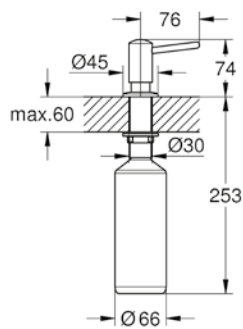

*** SU ORDINAZIONE

40 535 GN0
Cosmopolitan
Dispenser sapone

Codice

Colore

Prezzo €

Cromo

40 536 000
40 536 DC0
102 165 2430

cromo
super steel
nero opaco