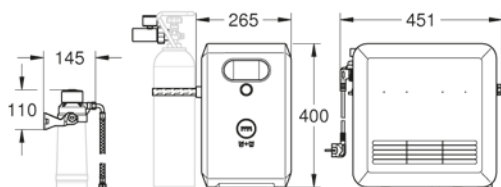

* Il marchio e il logo Bluetooth sono marchi registrati di proprietà di Bluetooth SIG, Inc. e qualsiasi utilizzo di tali marchi da parte di Grohe AG è autorizzato con licenza. Altri marchi e nomi commerciali sono di proprietà dei rispettivi titolari.

**Apple, il logo Apple, iPod, iPod Touch, iPhone e iTunes sono di proprietà esclusiva di Apple Inc, marchio registrato negli USA e altri Paesi. Apple non è responsabile per il funzionamento di questo dispositivo o della sua compatibilità con gli standard di sicurezza e regolatori.

*** Disponibile gratuitamente su iTunes app o Google Play store.