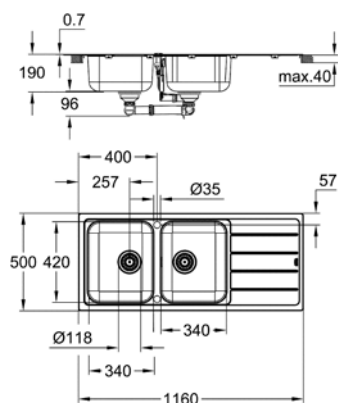

K500

Lavello in acciaio inox con gocciolatoio

modello: K500 80-S 116/50 2.0 rev

tipologia di installazione: da appoggio (incasso standard) o filotop

materiale: acciaio inox AISI 304 (V2A)

spessore acciaio: 0,7 mm

finitura: satinata

sistema di assorbimento acustico GROHE Whisper

base: 800 mm

dimensioni: 1160 x 500 mm

1 vasca: 340 x 420 x 190 mm

2 vasca: 340 x 420 x 190 mm

raggio esterno: R6 (da appoggio), vasca raggio interno: R90

sistema di installazione GROHE FastFixation

reversibile

foro incasso (da appoggio): 1142 x 482 mm

2 fori per miscelatore e comando remoto della piletta automatica

piletta di scarico con azionamento automatico: Ø 3.5"

accessori in dotazione: piletta automatica, piletta manuale, sifone, set di installazione (ganci e guarnizioni),

sagome per eseguire il foro nel piano