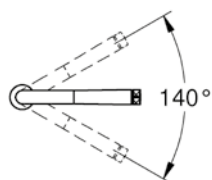

Codice	Colore	Prezzo €

31 613 000	cromo	650,00
31 613 DC0	super steel	845,00
31 613 A00	grafite lucido	910,00

Minta SmartControl
Miscelatore SmartControl per lavello
con doccetta estraibile

in metallo

GROHE Magnetic Docking, supporto magnetico con calamita integrata per l'aggancio della doccetta senza sostegni aggiuntivi
comando utenze tramite pulsante SmartControl:
azionamento/interruzione e controllo della portata d'acqua da modalità limitata

EcoJoy a flusso pieno

regolazione della temperatura ruotando il comando posizionato sul corpo del miscelatore

bocca girevole

angolo di rotazione 140°

con valvola di ritegno incorporata

con raccordi flessibili

GROHE Zero canale interno dedicato al passaggio dell'acqua
piombo e nichel free