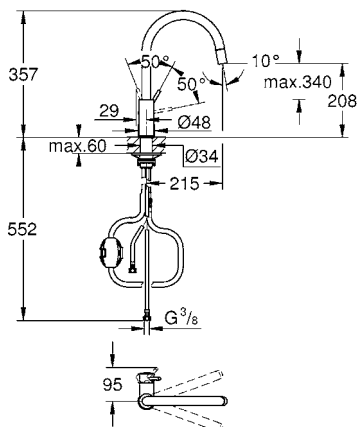

BauClassic
Miscelatore monocomando
per lavello

bocca alta
cartuccia a dischi ceramici GROHE Long-Life da 28 mm
canale interno dedicato al passaggio dell'acqua piombo e nichel free
con mousseur estraibile
dotato di serie di limitatore di portata regolabile
bocca girevole
angolo di rotazione 360°
con raccordi flessibili 3/8"
set di fissaggio in metallo