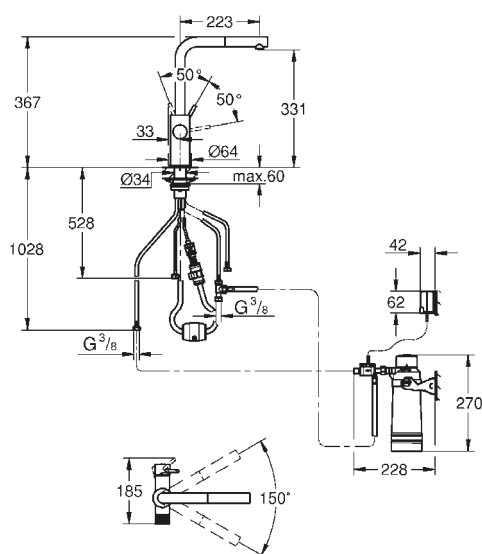

30 591 000
1 000 141

cromo
super steel

935,00
1.052,00

GROHE Blue Pure Minta

Starter kit con filtro a 5 fasi taglia S e doccetta estraibile

composto da:

GROHE Blue miscelatore monocomando per lavello con sistema filtrante dell'acqua
bocca „L“

con doccetta estraibile

maniglia separata per erogazione di acqua filtrata
cartuccia a dischi ceramici da 28 mm con tecnologia GROHE SilkMove
bocca girevole

angolo di rotazione 360°

2 canali di erogazione dell'acqua separati per acqua corrente miscelata e acqua filtrata

con raccordi flessibili

GROHE Blue testata filtro con facile regolazione della durezza dell'acqua

GROHE Blue filtro a 5 fasi taglia S capacità media 600 l con durezza acqua fino a 20°dKH o un anno di utilizzo (40 404 001) per migliorare il sapore e la qualità dell'acqua

contaltri con allarme acustico per cambio filtro (1 batteria al litio inclusa)

Sostituisce codice 30 579 000 e 30 579 DC0