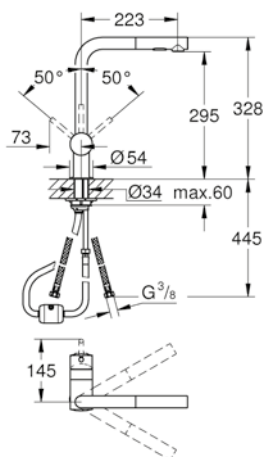

30 274 DA0	oro rosa lucido ***	527,00
30 274 DL0	oro rosa spazzolato ***	564,00
30 274 A00	grafite lucido ***	527,00
30 274 AL0	grafite spazzolato ***	564,00
30 274 GN0	oro spazzolato ***	564,00

Minta

Miscelatore monocomando per lavello

cartuccia a dischi ceramici da 46 mm con tecnologia GROHE SilkMove
limitatore di portata
con doccetta estraibile a 2 getti
mousseur con sistema anticalcare SpeedClean
ritorno automatico al mousseur
dotato di serie di limitatore di portata regolabile
bocca girevole
angolo di rotazione 360°
con valvola di ritegno incorporata

*** SU ORDINAZIONE