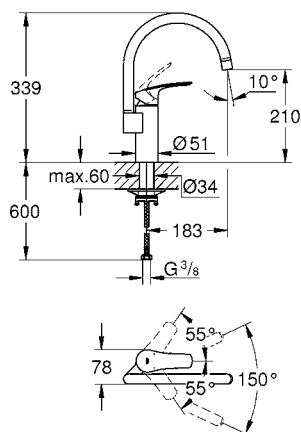

33 202 2433

nero opaco

175,00

Eurosmart

Miscelatore monocomando per lavello

bocca alta

cartuccia a dischi ceramici da 35 mm con tecnologia GROHE SilkMove

con limitatore di temperatura integrato

dotato di serie di limitatore di portata regolabile

bocca girevole

angolo di rotazione 150°

canale interno dedicato al passaggio dell'acqua piombo e nichel free

con raccordi flessibili 3/8"

set di fissaggio in metallo

portata massima (a 3 bar): 11 l/min