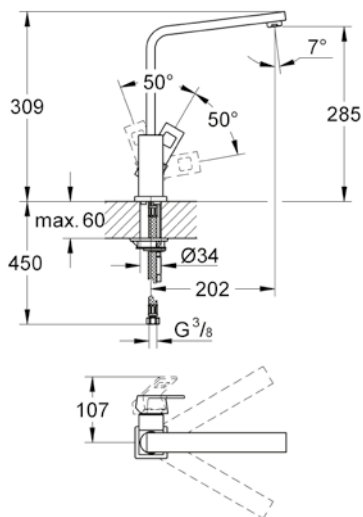

GROHE EUROCUBE

Eurocube è la scelta giusta per chi desidera una cucina dallo stile elegante e personalizzato con un design squadrato. I dettagli della leva riducono il volume percepito, evidenziando al contempo l'appeal minimalista del miscelatore. In perfetta linea con le esigenze dei consumatori di oggi, Eurocube offre uno stile geometrico d'avanguardia e funzionalità esclusive. Anche la linea Eurocube è dotata delle tecnologia esclusiva GROHE SilkMove, per un movimento morbido e silenzioso della leva ed è disponibile in finitura cromata GROHE StarLight e satinata SuperSteel.

Codice	Colore	Prezzo €

31 255 000	cromo	452,00
31 255 DC0	super steel	493,00

**Eurocube
Miscelatore monocomando
per lavello**

bocca alta
cartuccia a dischi ceramici da 28 mm con tecnologia GROHE SilkMove
bocca girevole
angolo di rotazione 360°