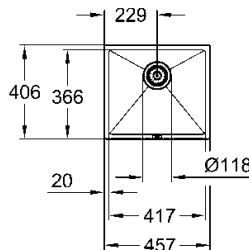

Codice Colore Prezzo €

31 653 AP0

granite black

364,00

K700 Sottotop

Lavello in materiale composito

modello: K700U 50-C 45.7/40.6 1.0

tipologia di installazione: da appoggio (incasso standard) e sottotop

materiale: quarzo composito

sistema di assorbimento acustico GROHE Whisper

base: 500 mm

dimensioni: 457 x 406 mm

1 vasca: 417 x 366 x 203 mm

raggio esterno: R6, vasca raggio interno: R10

sistema di installazione GROHE FastFixation

foro incasso (sottotop): 417 x 366 mm

foro incasso (da appoggio): 442 x 391 mm

piletta: Ø 3.5"

optional: piletta automatica (40 986 SD0)

accessori in dotazione: piletta manuale, sifone, set di installazione (ganci e guarnizioni),

sagome per eseguire il foro nel piano

montaggio con silicone