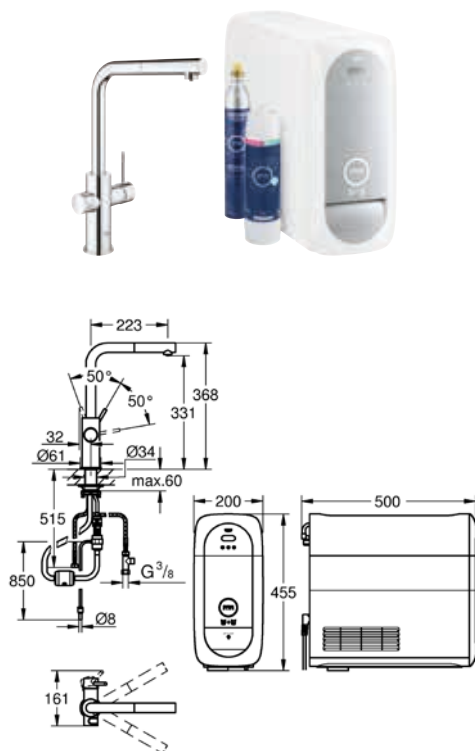

GROHE Blue Home refrigeratore

erogazione di circa 6 litri di acqua frizzante e fredda alla minima

temperatura ogni ora (1,5 ogni 20 minuti più 1,5 contenuto di partenza nel refrigeratore)

GROHE Blue refrigeratore 180 Watt, 230 V, 50 Hz

protezione IP 21

marchio CE

È obbligatorio realizzare sul pianale della cabina lavello i fori di ventilazione per il frigorifero seguendo le istruzioni allegiate nei TPI set-up del software e monitoraggio della capacità di filtro e bombola di CO2

gestibili tramite l'App GROHE Watersystems

con Bluetooth 4.0 * e interfaccia WIFI per comunicazione dati wireless per sistemi Apple** e Android

copertura Bluetooth (10 m) variabile a seconda dei materiali e dei muri presenti tra il trasmettitore e il ricevitore

GROHE Blue filtro Magnesium + Zinco, capacità media 400 l con

durezza acqua fino a 17° dGH o un anno di utilizzo (40 691 002) per

migliorare il sapore e la qualità dell'acqua e arricchirla di magnesio fino a 35 mg/l e di zinco fino a 3 mg/l e testata con facile regolazione della durezza dell'acqua

GROHE Blue bombola CO2 da 425 gr

Requisiti Apple: iPhone con versione iOS 9.0 o superiori

Requisiti Android: smart phone con versione Android 4.3 o superiori

I dispositivi mobili e la App*** GROHE Watersystems non sono inclusi nella fornitura e possono essere acquistati in negozi autorizzati o scaricati su iTunes o Google Play store.

SCONTISTICA DIFFERENTE

*Per dettagli vedere pag. 49

* Il marchio e il logo Bluetooth sono marchi registrati di proprietà di Bluetooth SIG, Inc. e qualsiasi utilizzo di tali marchi da parte di Grohe AG è autorizzato con licenza. Altri marchi e nomi commerciali sono di proprietà dei rispettivi titolari.

**Apple, il logo Apple, iPod, iPod Touch, iPhone e iTunes sono di proprietà esclusiva di Apple Inc, marchio registrato negli USA e altri Paesi. Apple non è responsabile per il funzionamento di questo dispositivo o della sua compatibilità con gli standard di sicurezza e regolatori.

*** Disponibile gratuitamente su iTunes app o Google Play store.