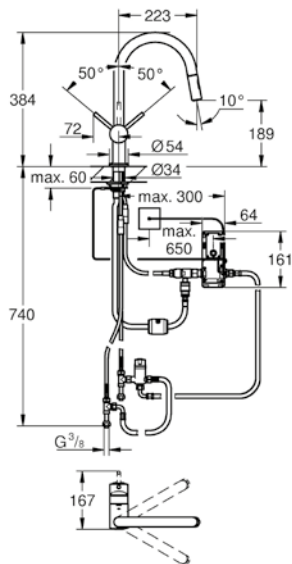

protezione IP 44

cartuccia a dischi ceramici da 46 mm con tecnologia GROHE SilkMove

con mousseur estraibile a 2 getti

mousseur con sistema anticalcare SpeedClean

bocca girevole

angolo di rotazione 360°

Super Steel