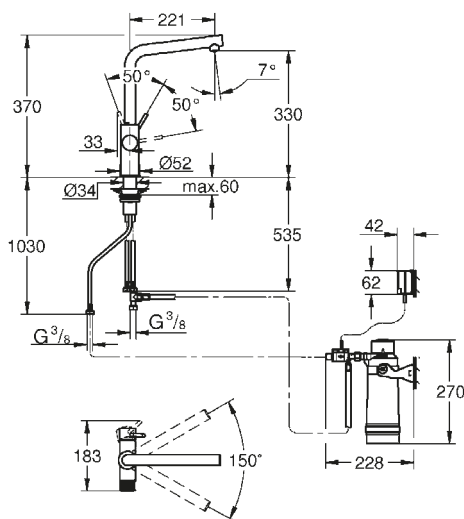

Sostituisce codice 30 560 000

*Per dettagli vedere pag. 25