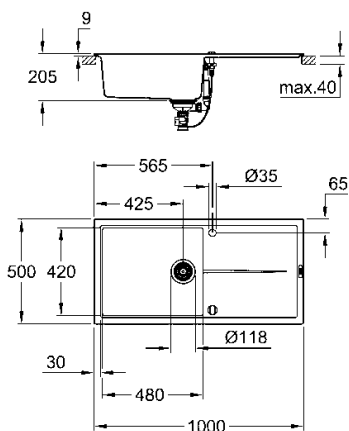

31 641 AP0

granite black

556,00

K400

Lavello in materiale composito con gocciolatoio

modello: K400 60-C 100/50 1.0 rev

tipologia di installazione: da appoggio (incasso standard)

materiale: quarzo composito

sistema di assorbimento acustico GROHE Whisper

base: 600 mm

dimensioni: 1000 x 500 mm

1 vasca: 480 x 420 x 205 mm

raggio esterno: R6, vasca raggio interno: R10

sistema di installazione GROHE FastFixation

reversibile

accessori in dotazione: piletta automatica, piletta manuale, sifone,
set di installazione (ganci e guarnizioni),

sagome per eseguire il foro nel piano