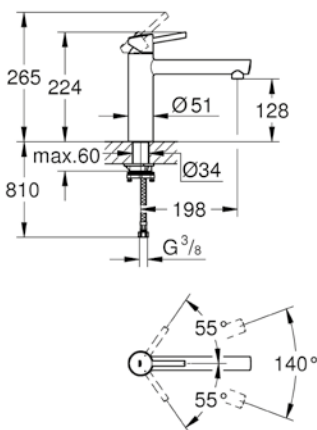

31 210 001 cromo 493,00

Concetto
Miscelatore monocomando per lavello per installazione sotto finestra
bocca media
cartuccia a dischi ceramici da 35 mm con tecnologia GROHE SilkMove
dotato di serie di limitatore di portata regolabile
bocca girevole
angolo di rotazione 140°