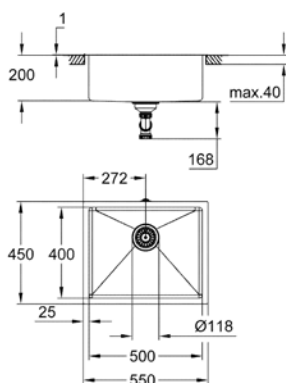

Codice

Colore

Prezzo €

31 726 SD0

acciaio inox

425,00

K700

Lavello in acciaio inox

modello: K700 60-S 55/45 1.0

tipologia di installazione: sottotop, da appoggio (incasso standard) o filotop

materiale: acciaio inox AISI 304 (V2A)

spessore acciaio: 1 mm

finitura: satinata

sistema di assorbimento acustico GROHE Whisper

base: 600 mm

dimensioni: 550 x 450 mm

1 vasca: 500 x 400 x 200 mm

raggio esterno: R11 (sottotop)/R3 (da appoggio o filotop), vasca raggio

interno: R10

sistema di installazione GROHE FastFixation

foro incasso (sottotop): 502 x 402 mm

foro incasso (da appoggio o filotop): 535 x 435 mm

piletta: Ø 3.5"

accessori in dotazione: piletta manuale, sifone, set di installazione (ganci e guarnizioni),

sagome per eseguire il foro nel piano