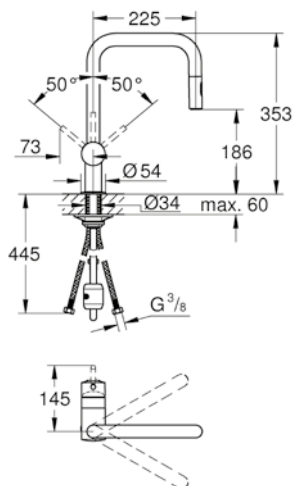

32 322 DL2	oro rosa spazzolato ***	467,00
32 322 AL2	grafite spazzolato ***	467,00

Minta

Miscelatore monocomando per lavello

bocca „U“

cartuccia a dischi ceramici da 46 mm con tecnologia GROHE SilkMove
GROHE EasyDock per un ritorno morbido e guidato della doccetta nella sede

con mousseur estraibile a 2 getti

mousseur con sistema anticalcare SpeedClean
dotato di serie di limitatore di portata regolabile

bocca girevole

angolo di rotazione 360°