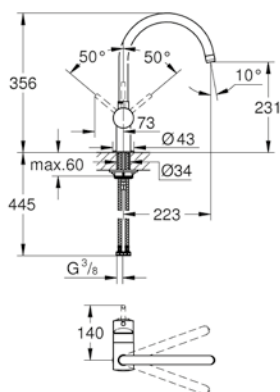

32 917 DL0	oro rosa spazzolato ***	374,00
32 917 AL0	grafite spazzolato ***	374,00
32 917 GN0	oro spazzolato ***	374,00

Minta

Miscelatore monocomando per lavello

cartuccia a dischi ceramici da 46 mm con tecnologia GROHE SilkMove
dotato di serie di limitatore di portata regolabile

bocca girevole

angolo di rotazione selezionabile tra: 0° / 150° / 360°

disponibile limitatore di temperatura (da attivare) come accessorio
46 308