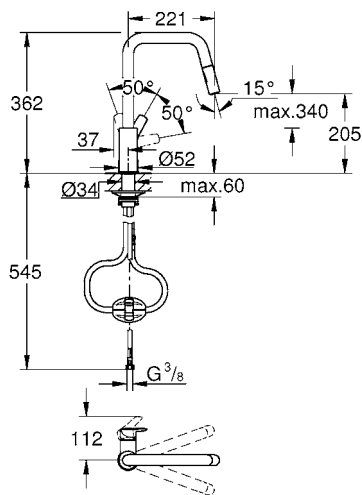

30 619 000	cromo	270,00
30 619 DC0	super steel	352,00
30 619 2430	nero opaco	352,00

Eurosmart

Miscelatore monocomando per lavello

bocca alta

cartuccia a dischi ceramici da 28 mm con tecnologia GROHE SilkMove

limitatore di portata

con limitatore di temperatura integrato

con doccetta estraibile a 2 getti

mousseur con sistema anticalcare SpeedClean

ritorno automatico al mousseur

dotato di serie di limitatore di portata regolabile

bocca girevole

angolo di rotazione 360°

canale interno dedicato al passaggio dell'acqua piombo e nichel free

con raccordi flessibili 3/8"

set di fissaggio in metallo

portata massima (a 3 bar): 7 l/min