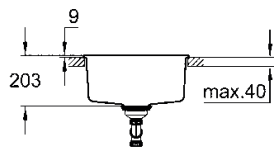

Codice Colore Prezzo €

31 653 AP0

granite black

364,00

K700 Sottotop

Lavello in materiale composito

modello: K700U 50-C 45.7/40.6 1.0

tipologia di installazione: da appoggio (incasso standard) e sottotop

materiale: quarzo composito

sistema di assorbimento acustico GROHE Whisper

base: 500 mm

dimensioni: 457 x 406 mm

1 vasca: 417 x 366 x 203 mm

raggio esterno: R6, vasca raggio interno: R10

sistema di installazione GROHE FastFixation

foro incasso (sottotop): 417 x 366 mm

foro incasso (da appoggio): 442 x 391 mm

piletta: Ø 3.5"

optional: piletta automatica (40 986 SD0)

accessori in dotazione: piletta manuale, sifone, set di installazione (ganci e guarnizioni),

sagome per eseguire il foro nel piano

montaggio con silicone