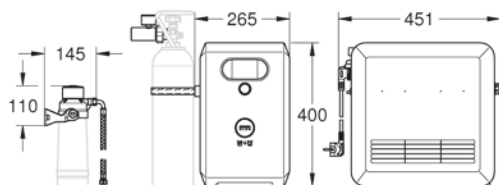

*** Disponibile gratuitamente su iTunes app o Google Play store.

Codice	Colore	Prezzo €
--------	--------	----------

Cromo

31 347 003	cromo	3.517,00
31 347 DC3	super steel	3.690,00

GROHE Blue Professional Rubinetto per lavello