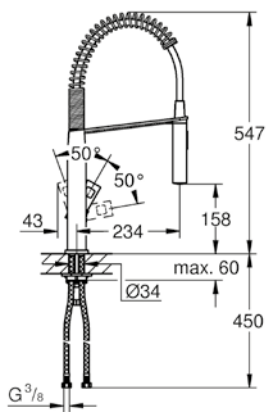

GROHE EUROCUBE PROFESSIONAL

Eurocube è la scelta giusta per chi desidera una cucina dallo stile elegante e personalizzato con un design squadrato. I dettagli della leva riducono il volume percepito, evidenziando al contempo l'appeal minimalista del miscelatore. In perfetta linea con le esigenze dei consumatori di oggi, Eurocube offre uno stile geometrico d'avanguardia e funzionalità esclusive. Anche la linea Eurocube è dotata delle tecnologia esclusiva GROHE SilkMove, per un movimento morbido e silenzioso della leva ed è disponibile in finitura cromata GROHE StarLight e satinata SuperSteel.

	Codice	Colore	Prezzo €

31 395 000
31 395 DC0

cromo
super steel

944,00
1.198,00

**Eurocube
Miscelatore monocomando
per lavello**

cartuccia a dischi ceramici da 28 mm con tecnologia GROHE SilkMove
con doccetta professionale
mousseur con sistema anticalcare SpeedClean
doccetta in metallo
bocca girevole
angolo di rotazione 140°
bocca con rotazione del braccio a 360°