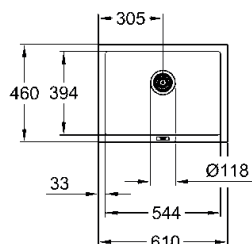

Codice

Colore

Prezzo €

31 655 AP0

granite black

495,00

K700 Sottotop

Lavello in materiale composito

modello: K700U 70-C 61/45.7 1.0

tipologia di installazione: da appoggio (incasso standard) e sottotop

materiale: quarzo composito

sistema di assorbimento acustico GROHE Whisper

base: 700 mm

dimensioni: 610 x 460 mm

1 vasca: 544 x 394 x 205 mm

raggio esterno: R3, vasca raggio interno: R10

sistema di installazione GROHE FastFixation

foro incasso (sottotop): 543 x 393 mm

foro incasso (da appoggio): 594 x 442 mm

piletta: Ø 3.5"

optional: piletta automatica (40 986 SD0)

accessori in dotazione: piletta manuale, sifone, set di installazione (ganci e guarnizioni),

sagome per eseguire il foro nel piano