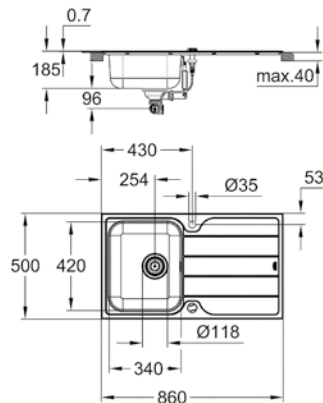

Codice

Colore

Prezzo €

31 571 SD1

acciaio inox

326,00

K500

Lavello in acciaio inox con gocciolatoio

modello: K500 45-S 86/50 1.0 rev

tipologia di installazione: da appoggio (incasso standard) o filotop

materiale: acciaio inox AISI 304 (V2A)

spessore acciaio: 0,7 mm

finitura: satinata

sistema di assorbimento acustico GROHE Whisper

base: 450 mm

dimensioni: 860 x 500 mm

1 vasca: 340 x 420 x 170 mm

raggio esterno: R6 (da appoggio), vasca raggio interno: R65

sistema di installazione GROHE FastFixation

reversibile

foro incasso (da appoggio): 842 x 842 mm

2 fori per miscelatore e comando remoto della piletta automatica

piletta di scarico con azionamento automatico: Ø 3.5"

accessori in dotazione: piletta automatica, piletta manuale, sifone,

set di installazione (ganci e guarnizioni),

sagome per eseguire il foro nel piano