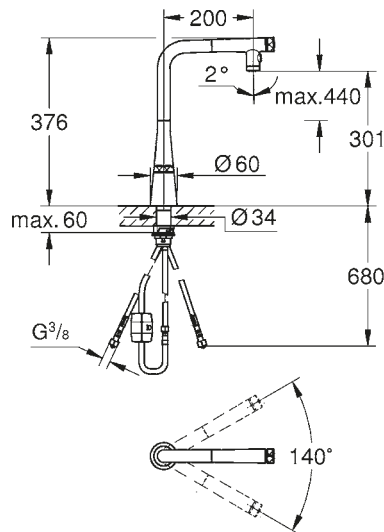

Scala SmartControl
Miscelatore SmartControl per lavello
doccetta estraibile a due getti

in metallo

GROHE Magnetic Docking, supporto magnetico con calamita integrata per l'aggancio della doccetta senza sostegni aggiuntivi

comando utenze tramite pulsante SmartControl: azionamento/interruzione e controllo della portata d'acqua da modalità limitata

EcoJoy a flusso pieno

regolazione della temperatura ruotando il comando posizionato sul corpo del miscelatore

bocca girevole

angolo di rotazione 140°

con valvola di ritegno incorporata

con raccordi flessibili

GROHE Zero canale interno dedicato al passaggio dell'acqua
piombo e nichel free