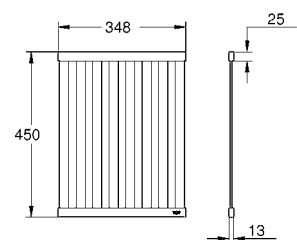

Codice	Colore	Prezzo €

novità

Acciaio Inox

40 854 SD0	acciaio inox	121,00
40 854 GNO	oro spazzolato ***	218,00
40 854 DLO	oro rosa spazzolato ***	218,00
40 854 ALO	grafite spazzolato ***	218,00

Griglia scolapiatti pieghevole

in acciaio inox
dimensioni: 490 x 348 mm
lavabile in lavastoviglie
anti corrosione

Oro Spazzolato

Oro Rosa Spazzolato

Grafite Spazzolato

novità

Acciaio Inox

40 856 SD0	acciaio inox	104,00
40 856 GNO	oro spazzolato ***	186,50
40 856 DLO	oro rosa spazzolato ***	186,50
40 856 ALO	grafite spazzolato ***	186,50

Griglia scolapiatti pieghevole

in acciaio inox
dimensioni: 450 x 348 mm
lavabile in lavastoviglie
anti corrosione

Oro Spazzolato

Oro Rosa Spazzolato

Grafite Spazzolato

novità

40 752 L00

bianco

21,00

Set spugne per pulizia

materiale: melamina
confezione multipla: 3 pezzi

*** SU ORDINAZIONE