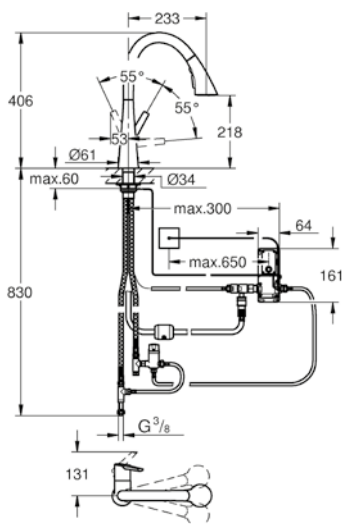

30 219 002 cromo 1.034,00
30 219 DC2 super steel 1.361,00

Zedra Touch

Miscelatore monocomando elettronico

Touch: attivazione del flusso di acqua con solo tocco della mano
alimentazione batteria litio 6 V/tipo CR-P2
marchio CE

elettrovalvola

valvole per la chiusura di sicurezza

blocco di sicurezza dopo 60 secondi

protezione IP 44

cartuccia a dischi ceramici da 35 mm con tecnologia GROHE SilkMove

**GROHE Zero canale interno dedicato al passaggio dell'acqua
piombo e nichel free**

GROHE Magnetic Docking, supporto magnetico con calamita integrata
per l'aggancio della doccetta senza sostegni aggiuntivi

con doccetta estraibile a 3 getti

deviatore: getto laminare, getto doccia SpeedClean e getto GROHE
Blade

(riduzione del consumo d'acqua fino al 70% e prestazioni ancora più
elevate)

pulsante pausa - per mettere in pausa il flusso d'acqua

ritorno automatico al mousseur

dotato di serie di limitatore di portata regolabile

bocca girevole

angolo di rotazione 360°

con valvola di ritegno incorporata

con raccordi flessibili