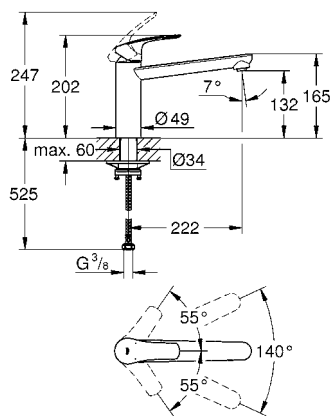

GROHE Zero canale interno dedicato al passaggio dell'acqua piombo e nichel free

con raccordi flessibili 3/8"

Super Steel

novità

linea esclusiva canale cucina

30 463 2430

nero opaco

175,00