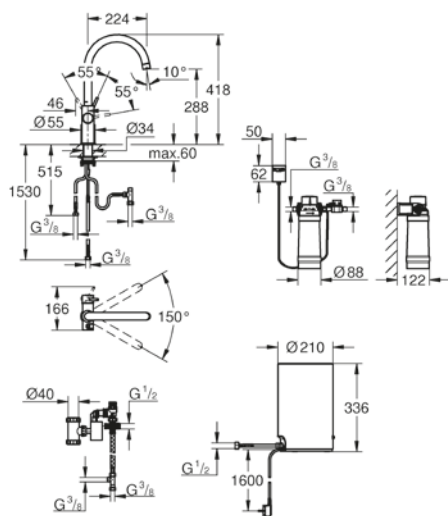

Codice

Colore

Prezzo €

linea esclusiva canale cucina

30 083 KS1

velvet black

2.310,00

GROHE Red Duo

Miscelatore e boiler taglia M

miscelatore monocomando per lavello con Boiler GROHE Red per acqua bollente istantanea
GROHE ChildLock maniglia separata per erogazione di acqua bollente
dispositivo di sicurezza antiscottatura a 3 fasi contro l'attivazione accidentale dell'acqua bollente
cartuccia a dischi ceramici da 28 mm con tecnologia GROHE SilkMove
bocca tubolare isolata termicamente
angolo di rotazione 150°
dotata di 2 canali di distribuzione dell'acqua separati con raccordi flessibili
collegamento per boiler Grohe Red
GROHE Red boiler taglia M
serbatoio per acqua calda e bollente da 3 l
capacità totale 4 l
pressione: 1 - 7 bar
flessibili di collegamento e collegamento per l'acqua bollente marchio CE
alimentazione 230 V 50 Hz
potenza 2100 W
consumo in stand-by 15 W
classe di efficienza energetica A
GROHE Red filtro con testata per proteggere il boiler dal calcare
capacità media 600 l (con durezza acqua fino a 15° dKH) o 1 anno di utilizzo

SCONTISTICA DIFFERENTE