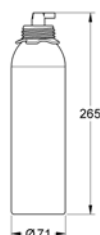

40 434 001

86,00

GROHE Blue

Cartuccia per pulizia

da utilizzare con l'adattatore per cartuccia di pulizia
GROHE Blue 40 694 000 da ordinare separatamente.

Questo prodotto è classificato come sostanza pericolosa. Maggiori
informazioni nella scheda di sicurezza. È possibile scaricare i dati di
sicurezza su: www.grohe.com/safety-data-sheets/

SCONTISTICA DIFFERENTE