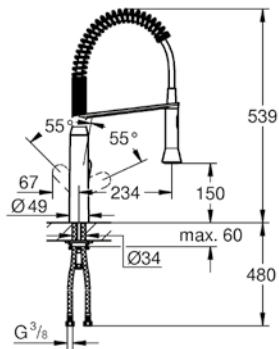

Codice	Colore	Prezzo €

31 379 000
31 379 DC0

cromo
super steel

1.019,00
1.307,00

K7

Miscelatore monocomando per lavello

cartuccia a dischi ceramici da 35 mm con tecnologia GROHE SilkMove

con doccetta professionale a 2 getti

mousseur con sistema anticalcare SpeedClean

ritorno automatico al mousseur

doccetta in metallo

dotato di serie di limitatore di portata regolabile

bocca girevole

angolo di rotazione 140°