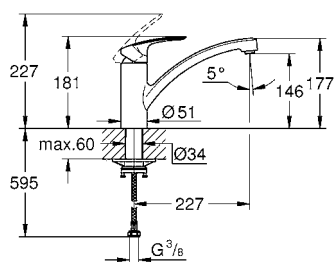

Prezzo €

novità

linea esclusiva canale cucina

33 281 2433

nero opaco

167,00

**Eurosmart****Miscelatore monocomando per lavello**

bocca bassa