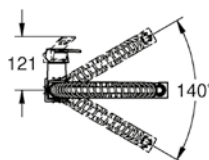

GROHE EUROCUBE PROFESSIONAL

Eurocube è la scelta giusta per chi desidera una cucina dallo stile elegante e personalizzato con un design squadrato. I dettagli della leva riducono il volume percepito, evidenziando al contempo l'appeal minimalista del miscelatore. In perfetta linea con le esigenze dei consumatori di oggi, Eurocube offre uno stile geometrico d'avanguardia e funzionalità esclusive. Anche la linea Eurocube è dotata delle tecnologia esclusiva GROHE SilkMove, per un movimento morbido e silenzioso della leva ed è disponibile in finitura cromata GROHE StarLight e satinata SuperSteel.

	Codice	Colore	Prezzo €

31 395 000
31 395 DC0

cromo
super steel

944,00
1.198,00

**Eurocube
Miscelatore monocomando
per lavello**

cartuccia a dischi ceramici da 28 mm con tecnologia GROHE SilkMove
con doccetta professionale
mousseur con sistema anticalcare SpeedClean
doccetta in metallo
bocca girevole
angolo di rotazione 140°
bocca con rotazione del braccio a 360°