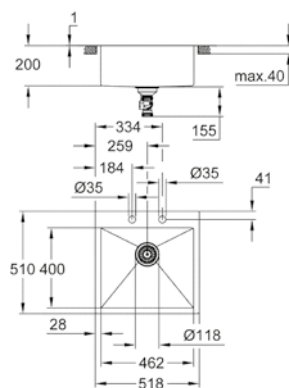

Codice Colore Prezzo €

31 583 SD1 acciaio inox 1.019,00

K800

Lavello in acciaio inox

modello: K800 60-S 51.8/51 1.0

tipologia di installazione: da appoggio (incasso standard) o filotop

materiale: acciaio inox AISI 304 (V2A)

spessore acciaio: 1 mm

finitura: satinata

sistema di assorbimento acustico GROHE Whisper

base: 600 mm

dimensioni: 518 x 510 mm

1 vasca: 462 x 400 x 200 mm

raggio esterno: R3, vasca raggio interno: R10

sistema di installazione GROHE FastFixation

foro incasso (da appoggio o filotop): 503 x 495 mm

piletta di scarico con azionamento automatico: Ø 3.5"

accessori in dotazione: piletta automatica, piletta manuale, sifone, set di installazione (ganci e guarnizioni),

sagome per eseguire il foro nel piano