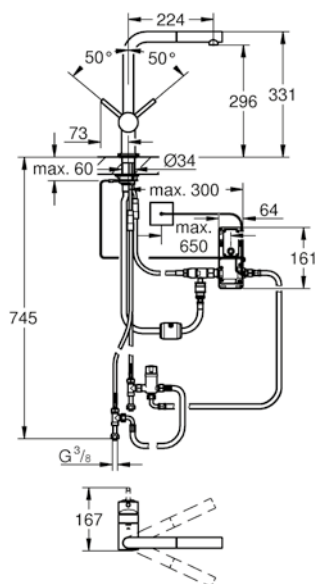

La linea è stata approvata e raccomandata per l'uso da parte delle persone anziane e con disabilità motorie. Ha ottenuto una valutazione "Buona" dall'Istituto di Gerontotecnica per l'Edilizia Senza Barriere, grazie alla sua tecnologia Touch e al suo design ergonomico.