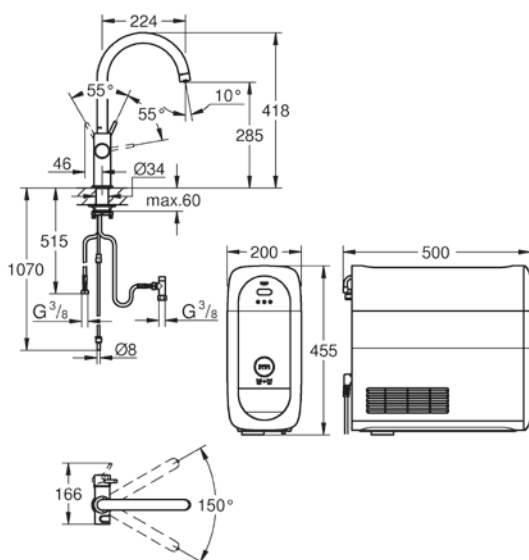

CON
FILTRO
A 5 FASI*

Codice

Colore

Prezzo €

linea esclusiva canale cucina