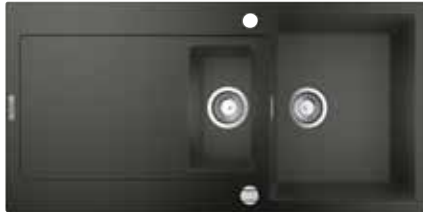

31 647 AP0
K500
Lavello in materiale composito

Codice

Colore

Prezzo €

31 646 AP0

granite black

614,00

K500