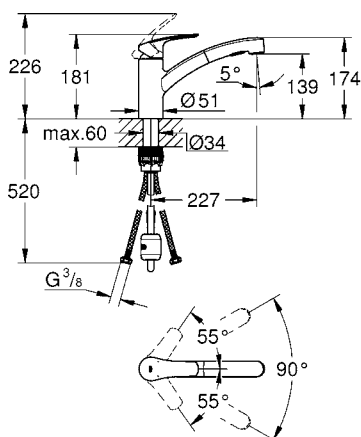

30 406 000
30 406 DC0

cromo
super steel

203,00
263,00

Via

Miscelatore monocomando per lavello

bocca bassa

cartuccia a dischi ceramici da 35 mm con tecnologia GROHE SilkMove
limitatore di portata

con limitatore di temperatura integrato

con doccetta estraibile a 2 getti

mousseur con sistema anticalcare SpeedClean

ritorno automatico al mousseur

dotato di serie di limitatore di portata regolabile

bocca girevole

angolo di rotazione 90°

**GROHE Zero canale interno dedicato al passaggio dell'acqua
piombo e nichel free**

con raccordi flessibili 3/8"

Super Steel