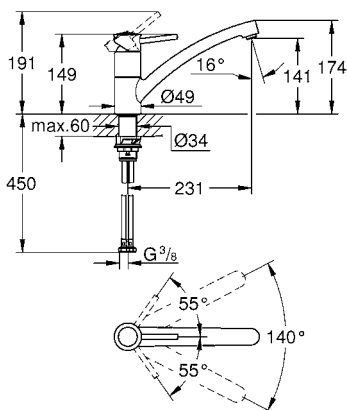

bocca bassa

cartuccia a dischi ceramici GROHE Longlife da 35 mm

**GROHE Zero canale interno dedicato al passaggio dell'acqua
piombo e nichel free**

bocca girevole

angolo di rotazione 140°

manutenzione facilitata del mousseur tramite l'utilizzo di una moneta
con raccordi flessibili 3/8"