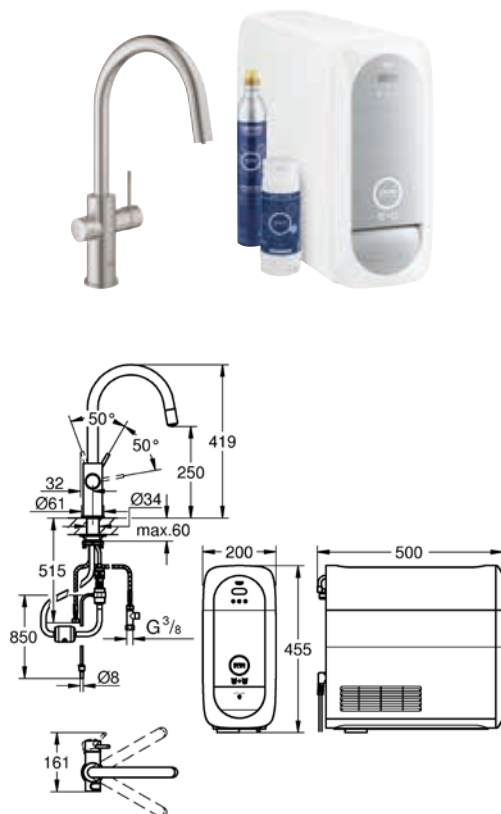

e acqua filtrata

GROHE Blue Home refrigeratore

erogazione di circa 6 litri di acqua frizzante e fredda alla minima

temperatura ogni ora (1,5 ogni 20 minuti più 1,5 contenuto di partenza

nel refrigeratore)

GROHE Blue refrigeratore 180 Watt, 230 V, 50 Hz

protezione IP 21

marchio CE

È obbligatorio realizzare sul pianale della cabina lavello i fori di ventilazione per il frigorifero seguendo le istruzioni allegate nei TPI

set-up del software e monitoraggio della capacità di filtro e bombola di CO2

gestibili tramite l'App GROHE Watersystems

con Bluetooth 4.0 * e interfaccia WIFI per comunicazione dati wireless

per sistemi Apple** e Android

copertura Bluetooth (10 m) variabile a seconda dei materiali

e dei muri presenti tra il trasmettitore e il ricevitore

utilizzabile solo con GROHE Blue filtro taglia S, GROHE Blue filtro ai

carboni attivi e GROHE Blue filtro al magnesio

GROHE Blue filtro taglia S a 5 stadi per migliorare il sapore e la qualità

dell'acqua e testata con facile regolazione della durezza dell'acqua

GROHE Blue bombola CO2 da 425 gr

Requisiti Apple: iPhone con versione iOS 9.0 o superiori

Requisiti Android: smart phone con versione Android 4.3 o superiori

I dispositivi mobili e la App*** GROHE Watersystems non sono inclusi nella fornitura e possono essere acquistati in negozi autorizzati o scaricati su iTunes o Google Play store.

SCONTISTICA DIFFERENTE