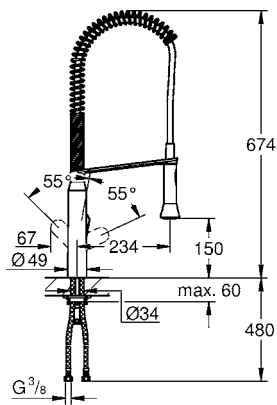

GROHE K7

Caratterizzata da forme eleganti e suggestive, la collezione K7 è centrata su un miscelatore da cucina professionale e dà la possibilità di scegliere tra due bocche di erogazione di differenti altezze, un braccio girevole a 360° per la massima flessibilità e una doccetta professionale in metallo che permette un passaggio rapido tra le due tipologie di getti.

	Codice	Colore	Prezzo €
	32 950 000	cromo	1.056,00
	32 950 DC0	super steel	1.358,00

K7
Miscelatore monocomando per lavello
cartuccia a dischi ceramici da 35 mm con tecnologia GROHE SilkMove
con doccetta professionale a 2 getti
mousseur con sistema anticalcare SpeedClean
ritorno automatico al mousseur
doccetta in metallo
dotato di serie di limitatore di portata regolabile
bocca girevole
angolo di rotazione 140°