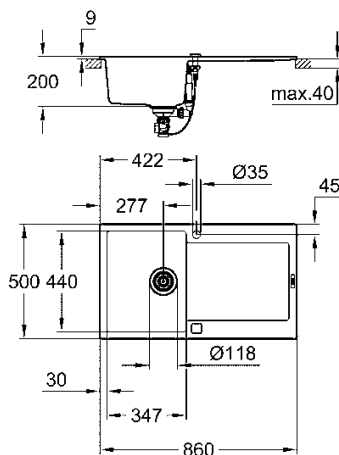

GROHE

K500

IN MATERIALE COMPOSITO

In resistente materiale composito e con vasca dalle dimensioni generose, il lavello K500 offre un design contemporaneo e chic senza rinunciare alla praticità. Questa collezione flessibile comprende opzioni a una vasca, a una vasca e mezza e a due vasche, tutte installabili da appoggio e, in taluni casi, anche sottotop, in parte reversibili e con gocciolatoio integrato disponibile su alcuni modelli. I lavelli della serie K500 sono disponibili con piletta automatica e tecnologia push-open (click clack) opzionale.

Codice

Colore

Prezzo €

31 644 AP0

granite black

559,00

K500

Lavello in materiale composito con gocciolatoio

modello: K500 50-C 86/50 1.0 rev

tipologia di installazione: da appoggio (incasso standard)

materiale: quarzo composito

sistema di assorbimento acustico GROHE Whisper

base: 500 mm

dimensioni: 860 x 500 mm

1 vasca: 347 x 440 x 200 mm

raggio esterno: R6, vasca raggio interno: R12

sistema di installazione GROHE FastFixation

reversibile

foro incasso: 840 x 480 mm

piletta automatica

accessori in dotazione: piletta automatica, piletta manuale, sifone,

set di installazione (ganci e guarnizioni),

sagome per eseguire il foro nel piano