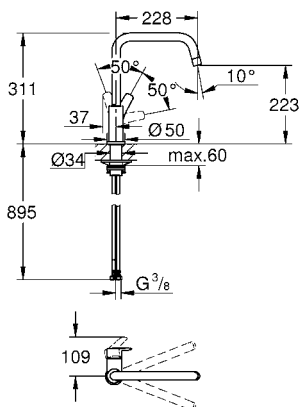

Eurosmart
Miscelatore monocomando per lavello per installazione sotto finestra

bocca alta
cartuccia a dischi ceramici da 28 mm con tecnologia GROHE SilkMove con limitatore di temperatura integrato
mousseur
bocca girevole
angolo di rotazione selezionabile tra: 0° / 150° / 360°
canale interno dedicato al passaggio dell'acqua piombo e nichel free con raccordi flessibili 3/8"
set di fissaggio in metallo
portata massima (a 3 bar): 10 l/min