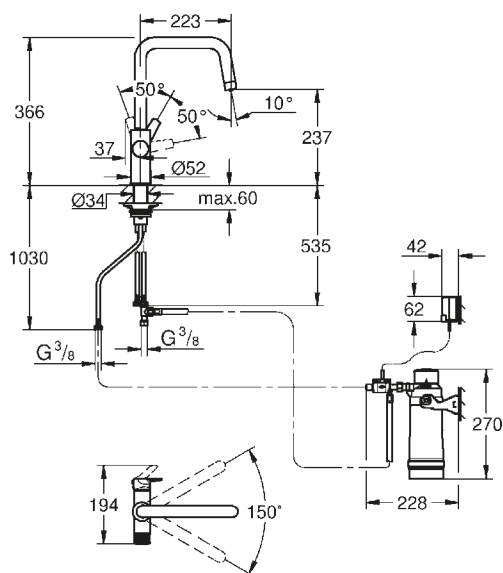

*Per dettagli vedere pag. 25