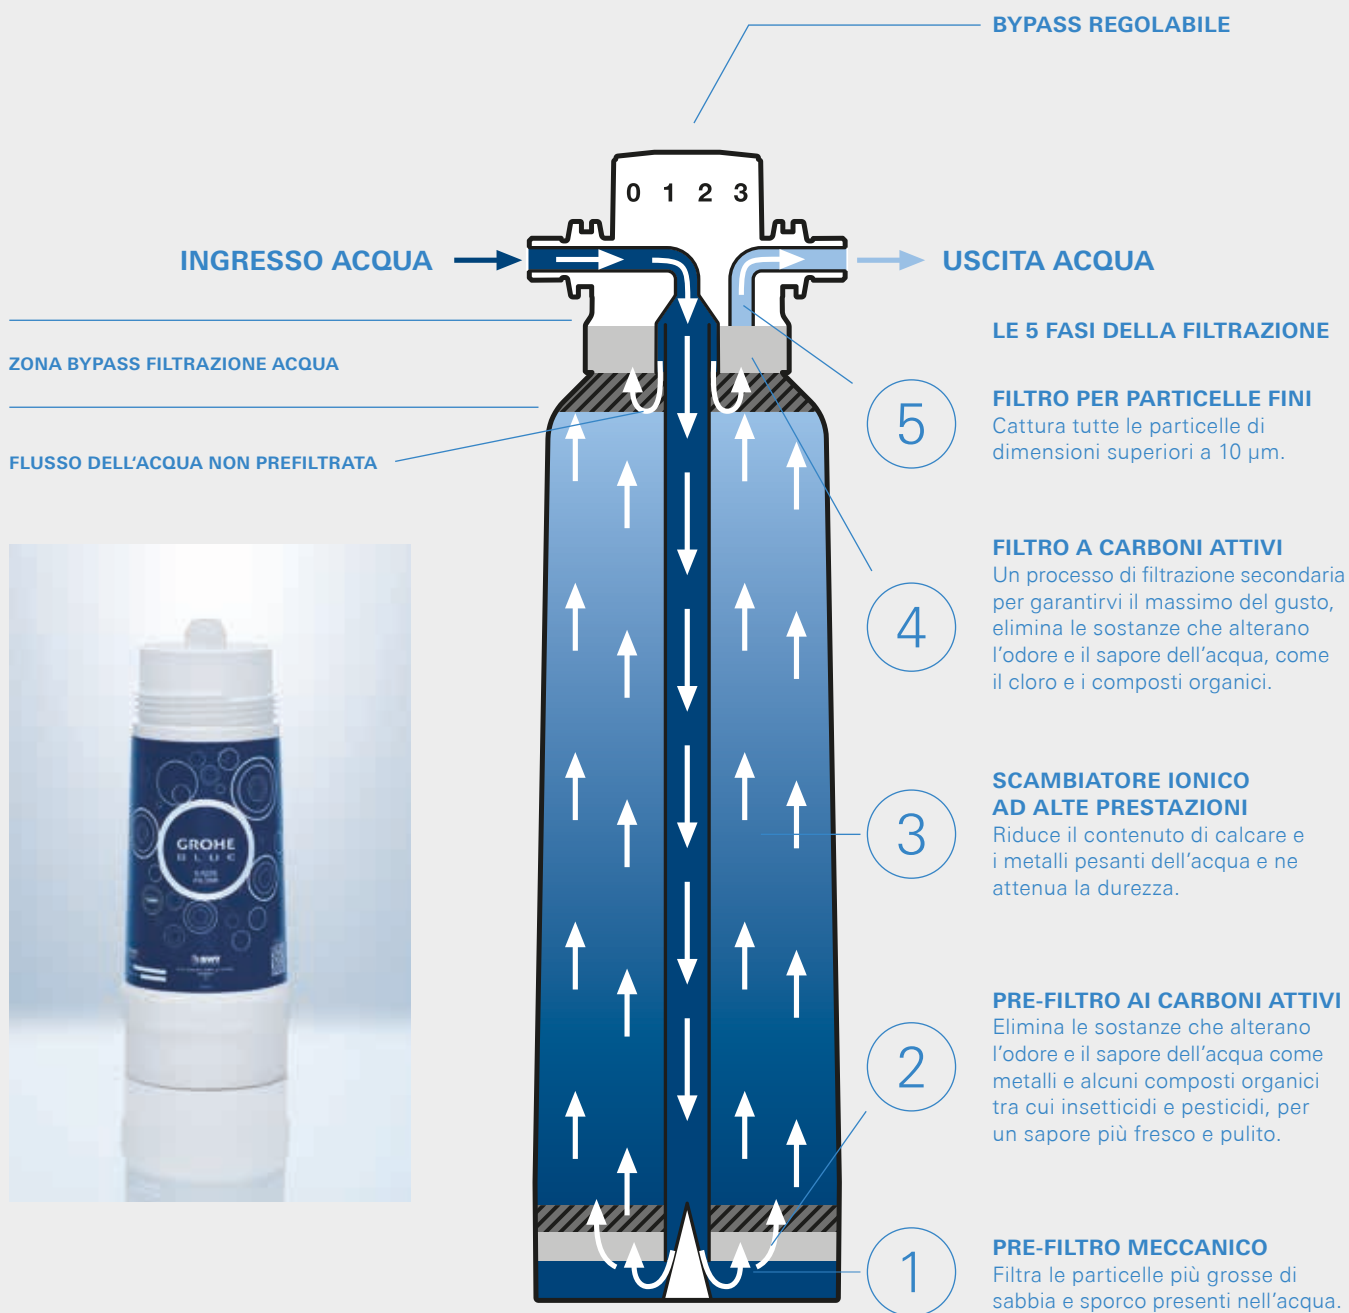

FILTRO A 5 FASI LA MAGIA ESISTE

FUNZIONAMENTO FILTRO A 5 FASI

Abbiamo sviluppato il sistema GROHE Blue per creare un sistema di trattamento idrico in grado di assicurare un'esperienza di freschezza e qualità inarrivabile.

Il nostro Taglia S si basa su un processo di filtrazione articolato in cinque fasi per rimuovere anche le particelle più fini dall'acqua del rubinetto, senza intaccare tutti i minerali essenziali che hanno un effetto positivo sulla salute.

In dotazione con GROHE Blue Pure e GROHE Blue Home, ma compatibile con tutti i sistemi di filtrazione GROHE Blue.