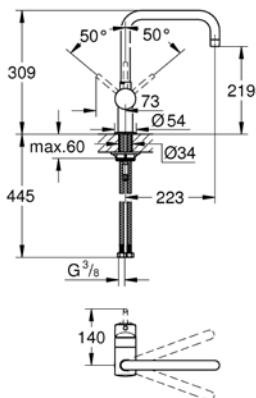

Codice Colore Prezzo €

32 917 000	cromo	283,00
32 917 DC0	super steel	385,00
32 917 KS0	velvet black	337,00

Minta

Miscelatore monocomando per lavello

cartuccia a dischi ceramici da 46 mm con tecnologia GROHE SilkMove
dotato di serie di limitatore di portata regolabile
bocca girevole
angolo di rotazione selezionabile tra: 0° / 150° / 360°
disponibile limitatore di temperatura (da attivare) come accessorio
46 308

32 488 000	cromo	283,00
32 488 DC0	super steel	385,00

Minta

Miscelatore monocomando per lavello

cartuccia a dischi ceramici da 46 mm con tecnologia GROHE SilkMove
dotato di serie di limitatore di portata regolabile
angolo di rotazione selezionabile tra: 0° / 150° / 360°, bocca girevole
disponibile limitatore di temperatura (da attivare) come accessorio
46 308