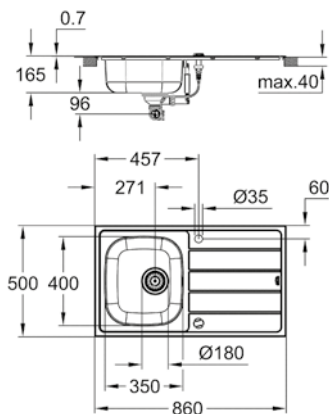

Codice

Colore

Prezzo €

31 552 SD1

acciaio inox

170,00

K200

Lavello in acciaio inox con gocciolatoio

modello: K200 45-S 86/50 1.0 rev

tipologia di installazione: da appoggio (incasso standard)

materiale: acciaio inox AISI 304 (V2A)

spessore acciaio: 0,6 mm

finitura: satinata

sistema di assorbimento acustico GROHE Whisper

base: 450 mm

dimensioni: 860 x 500 mm

1 vasca: 350 x 400 x 160 mm

raggio esterno: R6 (da appoggio), vasca raggio interno: R100

sistema di installazione GROHE FastFixation

reversibile

foro incasso: 842 x 842 mm

2 fori per miscelatore e comando remoto della piletta automatica

piletta di scarico con azionamento automatico: Ø 3.5"

accessori in dotazione: piletta automatica, piletta manuale, sifone,

set di installazione (ganci e guarnizioni),

sagome per eseguire il foro nel piano