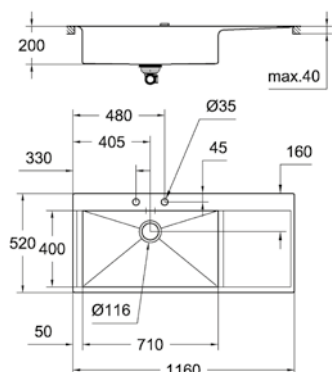

GROHE K1000

Un lavello di qualità superiore progettato per le esigenze delle cucine contemporanee, K1000 presenta un design saldato con un fondo a forma di diamante, oltre ad una generosa area di scarico. Il suo stile architettonico è sottolineato da funzioni utili come un sifone salvaspazio e una piletta automatica con comando remoto. Può essere montato a filo o in appoggio al top.

Codice

Colore

Prezzo €

31 581 SD1

acciaio inox

1.474,00

K1000

Lavello in acciaio inox con gocciolatoio

modello: K1000 80-S 116/52 1.0 rh

tipologia di installazione: da appoggio (incasso standard) o filotop

materiale: acciaio inox AISI 304 (V2A)

spessore acciaio: 1 mm

finitura: satinata

sistema di assorbimento acustico GROHE Whisper

base: 800 mm

dimensioni: 1160 x 520 mm

1 vasca: 710 x 400 mm

raggio esterno: R3, vasca raggio interno: R10

sistema di installazione GROHE FastFixation

montaggio vasca a sinistra

foro incasso (da appoggio o filotop): 1145 x 505 mm

piletta di scarico con azionamento automatico: Ø 3.5"

accessori in dotazione: piletta automatica, piletta manuale, sifone,

set di installazione (ganci e guarnizioni),

sagome per eseguire il foro nel piano