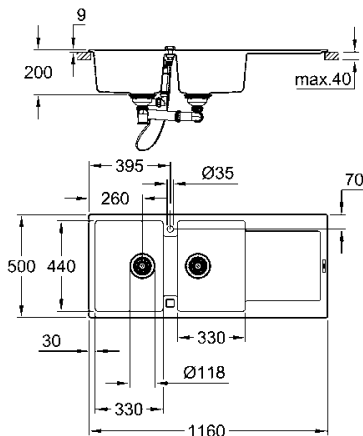

31 647 AP0

granite black

690,00

K500

Lavello in materiale composito con gocciolatoio

modello: K500 80-C 116/50 2.0 rev

tipologia di installazione: da appoggio (incasso standard)

materiale: quarzo composito

sistema di assorbimento acustico GROHE Whisper

base: 800 mm

dimensioni: 1160 x 500 mm

1 vasca: 330 x 440 x 200 mm

2 vasca: 330 x 440 x 200 mm

raggio esterno: R6, vasca raggio interno: R12

sistema di installazione GROHE FastFixation

reversibile

foro incasso: 1140 x 480 mm

piletta automatica

accessori in dotazione: piletta automatica, piletta manuale, sifone,

set di installazione (ganci e guarnizioni),

sagome per eseguire il foro nel piano