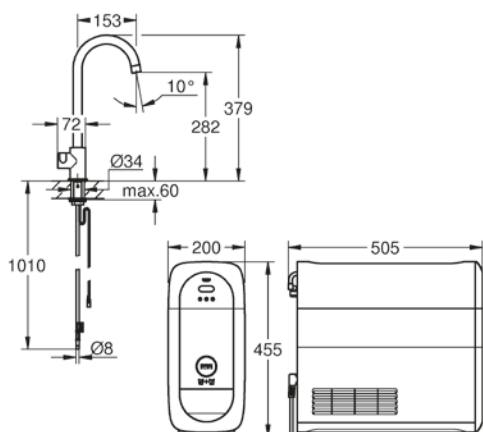

Super Steel

Oro Rosa
Spazzolato

Grafite
Spazzolato

*Per dettagli vedere pag. 48

* Il marchio e il logo Bluetooth sono marchi registrati di proprietà di Bluetooth SIG, Inc. e qualsiasi utilizzo di tali marchi da parte di Grohe AG è autorizzato con licenza. Altri marchi e nomi commerciali sono di proprietà dei rispettivi titolari.

**Apple, il logo Apple, iPod, iPod Touch, iPhone e iTunes sono di proprietà esclusiva di Apple Inc, marchio registrato negli USA e altri Paesi. Apple non è responsabile per il funzionamento di questo dispositivo o della sua compatibilità con gli standard di sicurezza e regolatori.

*** Disponibile gratuitamente su iTunes app o Google Play store.

*** SU ORDINAZIONE

Posizionare il frigorifero in verticale rispettare l'ingombro e le distanze minime