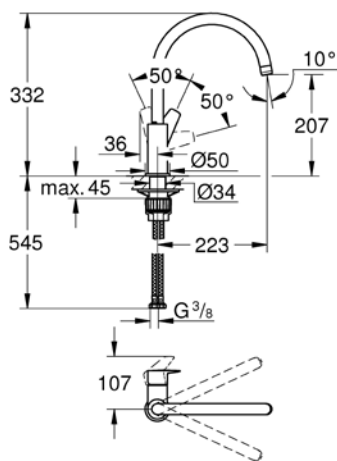

cartuccia a dischi ceramici GROHE Longlife da 28 mm

**GROHE Zero canale interno dedicato al passaggio dell'acqua
piombo e nichel free**

bocca con mousseur

bocca girevole

angolo di rotazione 360°

31 367 001
BauEdge
Miscelatore monocomando