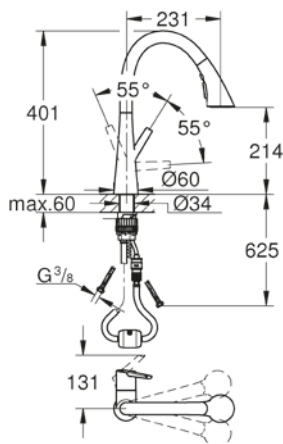

Scala

Miscelatore monocomando per lavello

GROHE Magnetic Docking, supporto magnetico con calamita integrata per l'aggancio della doccetta senza sostegni aggiuntivi

con doccetta estraibile a 3 getti

deviatore: getto laminare, getto doccia SpeedClean e getto GROHE Blade

(riduzione del consumo d'acqua fino al 70% e prestazioni ancora più elevate)

pulsante pausa - per mettere in pausa il flusso d'acqua

ritorno automatico al mousseur

dotato di serie di limitatore di portata regolabile

bocca girevole

angolo di rotazione 360°

con valvola di ritegno incorporata

con raccordi flessibili

GROHE Zero canale interno dedicato al passaggio dell'acqua piombo e nichel free