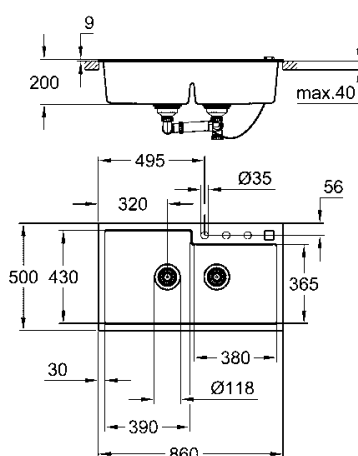

31 649 AP0

granite black

652,00

K500

Lavello in materiale composito

modello: K500 90-C 86/50 2.0

tipologia di installazione: da appoggio (incasso standard)

materiale: quarzo composito

sistema di assorbimento acustico GROHE Whisper

base: 900 mm

dimensioni: 860 x 500 mm

1 vasca: 390 x 430 x 200 mm

2 vasca: 380 x 365 x 200 mm

raggio esterno: R3, vasca raggio interno: R10

sistema di installazione GROHE FastFixation

montaggio vasca a sinistra

foro incasso (da appoggio): 840 x 480 mm

piletta automatica

accessori in dotazione: piletta automatica, piletta manuale, sifone,

set di installazione (ganci e guarnizioni),

sagome per eseguire il foro nel piano