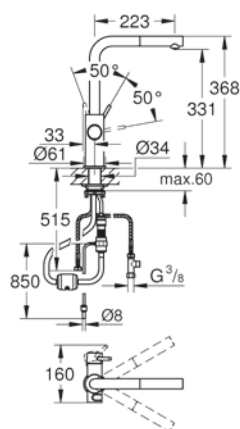

Cromo

* Il marchio e il logo Bluetooth sono marchi registrati di proprietà di Bluetooth SIG, Inc. e qualsiasi utilizzo di tali marchi da parte di Grohe AG è autorizzato con licenza. Altri marchi e nomi commerciali sono di proprietà dei rispettivi titolari.

**Apple, il logo Apple, iPod, iPod Touch, iPhone e iTunes sono di proprietà esclusiva di Apple Inc, marchio registrato negli USA e altri Paesi. Apple non è responsabile per il funzionamento di questo dispositivo o della sua compatibilità con gli standard di sicurezza e regolatori.

*** Disponibile gratuitamente su iTunes app o Google Play store.