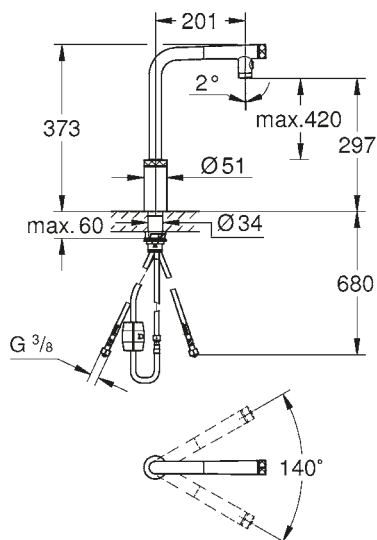

31 891 000
31 891 DC0

cromo
super steel

652,00
847,00

Vento SmartControl
Miscelatore SmartControl per lavello
doccetta estraibile a due getti

in metallo

GROHE Magnetic Docking, supporto magnetico con calamita integrata per l'aggancio della doccetta senza sostegni aggiuntivi
comando utenze tramite pulsante SmartControl:
azionamento/interruzione e controllo della portata d'acqua da modalità limitata

EcoJoy a flusso pieno

regolazione della temperatura ruotando il comando posizionato sul corpo del miscelatore

bocca girevole

angolo di rotazione 140°

con valvola di ritegno incorporata

con raccordi flessibili

GROHE Zero canale interno dedicato al passaggio dell'acqua
piombo e nichel free