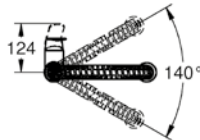

Codice	Colore	Prezzo €

31 379 000
31 379 DC0

cromo
super steel

1.019,00
1.307,00

K7

Miscelatore monocomando per lavello

cartuccia a dischi ceramici da 35 mm con tecnologia GROHE SilkMove

con doccetta professionale a 2 getti

mousseur con sistema anticalcare SpeedClean

ritorno automatico al mousseur

doccetta in metallo

dotato di serie di limitatore di portata regolabile

bocca girevole

angolo di rotazione 140°