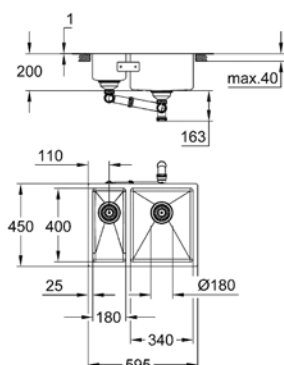

Codice

Colore

Prezzo €

31 576 SD1

acciaio inox

481,00

K700 Sottotop

Lavello in acciaio inox

modello: K700U 60-S 59.5/45 1.5 rh

tipologia di installazione: sottotop, da appoggio (incasso standard) o filotop

materiale: acciaio inox AISI 304 (V2A)

spessore acciaio: 1 mm

finitura: satinata

sistema di assorbimento acustico GROHE Whisper

base: 600 mm

dimensioni: 595 x 450 mm

1 vasca: 340 x 400 x 200 mm

vasca piccola: 180 x 400 x 140 mm

raggio esterno: R16 (sottotop)/R3 (da appoggio o filotop), vasca raggio interno: R15

sistema di installazione GROHE FastFixation

montaggio vasca a destra

foro incasso (sottotop): 547 x 402 mm

foro incasso (da appoggio o filotop): 580 x 435 mm

piletta: Ø 3.5"

accessori in dotazione: piletta manuale, sifone, set di installazione (ganci e guarnizioni),

sagome per eseguire il foro nel piano