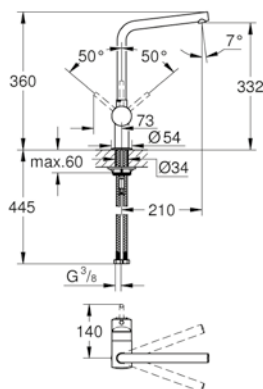

Vento

Miscelatore monocomando per lavello

cartuccia a dischi ceramici da 46 mm con tecnologia GROHE SilkMove
dotato di serie di limitatore di portata regolabile
bocca girevole
angolo di rotazione selezionabile tra: 0° / 150° / 360°

La linea è stata approvata e raccomandata per l'uso da parte delle persone anziane e con disabilità motorie. Ha ottenuto una valutazione “Buona” dall'Istituto di Gerontotecnica per l'Edilizia Senza Barriere, grazie alla sua tecnologia Touch e al suo design ergonomico.