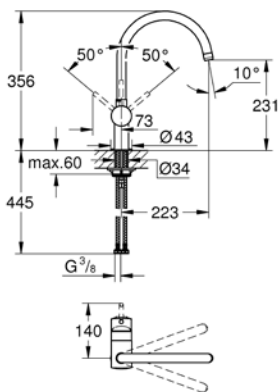

Codice Colore Prezzo €

32 917 000	cromo	283,00
32 917 DC0	super steel	385,00
32 917 KS0	velvet black	337,00

Minta

Miscelatore monocomando per lavello

cartuccia a dischi ceramici da 46 mm con tecnologia GROHE SilkMove
dotato di serie di limitatore di portata regolabile
bocca girevole
angolo di rotazione selezionabile tra: 0° / 150° / 360°
disponibile limitatore di temperatura (da attivare) come accessorio
46 308

32 488 000	cromo	283,00
32 488 DC0	super steel	385,00

Minta

Miscelatore monocomando per lavello

cartuccia a dischi ceramici da 46 mm con tecnologia GROHE SilkMove
dotato di serie di limitatore di portata regolabile
angolo di rotazione selezionabile tra: 0° / 150° / 360°, bocca girevole
disponibile limitatore di temperatura (da attivare) come accessorio
46 308