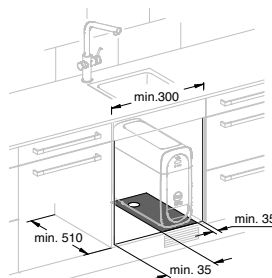

SCONTISTICA DIFFERENTE

*Per dettagli vedere pag. 48

* Il marchio e il logo Bluetooth sono marchi registrati di proprietà di Bluetooth SIG, Inc. e qualsiasi utilizzo di tali marchi da parte di Grohe AG è autorizzato con licenza. Altri marchi e nomi commerciali sono di proprietà dei rispettivi titolari.

**Apple, il logo Apple, iPod, iPod Touch, iPhone e iTunes sono di proprietà esclusiva di Apple Inc, marchio registrato negli USA e altri Paesi. Apple non è responsabile per il funzionamento di questo dispositivo o della sua compatibilità con gli standard di sicurezza e regolatori.

*** Disponibile gratuitamente su iTunes app o Google Play store.

Posizionare il frigorifero in verticale rispettare l'ingombro e le distanze minime