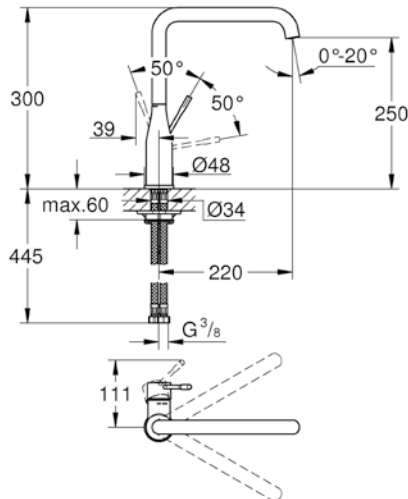

Essence

Miscelatore monocomando per lavello

bocca alta

cartuccia a dischi ceramici da 28 mm con tecnologia GROHE SilkMove

bocca girevole

angolo di rotazione selezionabile tra: 0° / 150° / 360°

con limitatore di temperatura integrato