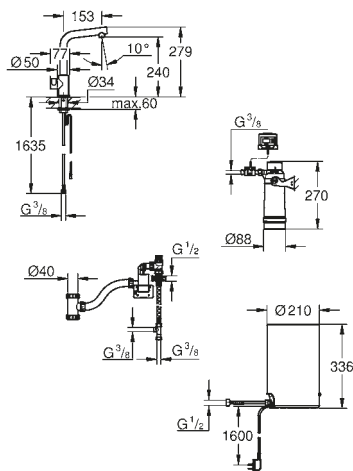

Codice

Colore

Prezzo €

30 339 001

cromo

1.941,00

GROHE Red Mono Starter kit taglia M

composto da: