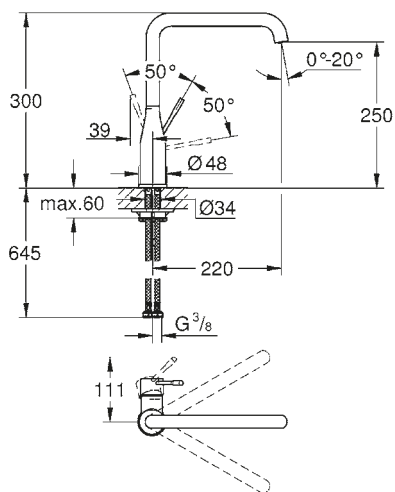

GROHE ACCENT

linea esclusiva
canale cucina

Lasciatevi conquistare dallo stile minimalista e dalla praticità della collezione Accent di GROHE. Le forme sottili ispirate dall'architettura moderna sono valorizzate da elementi di design organico ideali per una cucina di stile contemporaneo, volta a far sognare lo chef che è in ognuno di noi.

Codice Colore Prezzo €

linea esclusiva canale cucina

30 423 000	cromo	366,00
30 423 DC0	super steel	476,00
30 423 KF0	nero ultra opaco	524,00

Accent Miscelatore monocomando per lavello

bocca alta
cartuccia a dischi ceramici da 28 mm con tecnologia GROHE SilkMove
bocca girevole
angolo di rotazione selezionabile tra: 0° / 150° / 360°
con limitatore di temperatura integrato