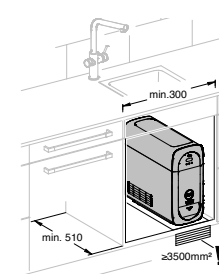

Posizionare il frigorifero e la spina elettrica a distanza di sicurezza dallo scarico dell'acqua

CON
FILTRO
A 5 FASI*

Codice

Colore

Prezzo €

31 539 DC0

super steel

3.140,00