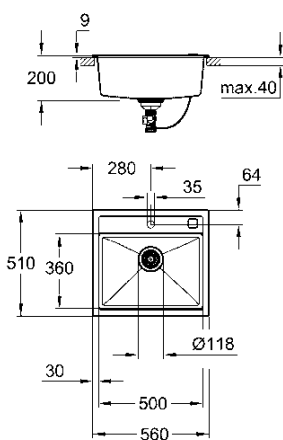

Codice Colore Prezzo €

31 651 AP0

granite black

491,00

K700

Lavello in materiale composito

modello: K700 60-C 56/51 1.0

tipologia di installazione: da appoggio (incasso standard)

materiale: quarzo composito

sistema di assorbimento acustico GROHE Whisper

base: 600 mm

dimensioni: 560 x 510 mm

1 vasca: 500 x 360 x 200 mm

raggio esterno: R6, vasca raggio interno: R10

sistema di installazione GROHE FastFixation

foro incasso (da appoggio): 545 x 495 mm

piletta automatica

accessori in dotazione: piletta automatica, piletta manuale, sifone, set di installazione (ganci e guarnizioni),

sagome per eseguire il foro nel piano