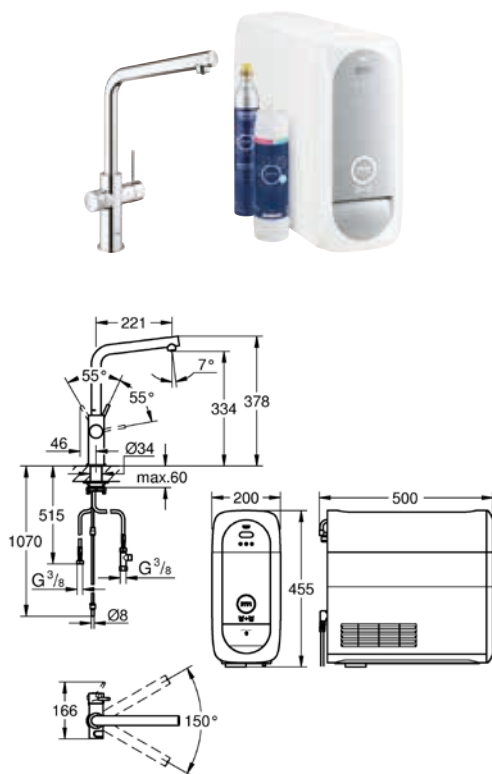

GROHE Blue Home refrigeratore

erogazione di circa 6 litri di acqua frizzante e fredda alla minima temperatura ogni ora (1,5 ogni 20 minuti più 1,5 contenuto di partenza nel refrigerator)

GROHE Blue refrigeratore 180 Watt, 230 V, 50 Hz

protezione IP 21

marchio CE

È obbligatorio realizzare sul pianale della cabina lavello i fori di ventilazione per il frigorifero seguendo le istruzioni allegate nei TPI set-up del software e monitoraggio della capacità di filtro e bombola di CO2

gestibili tramite l'App GROHE Watersystems

con Bluetooth 4.0 * e interfaccia WIFI per comunicazione dati wireless per sistemi Apple** e Android

copertura Bluetooth (10 m) variabile a seconda dei materiali e dei muri presenti tra il trasmettitore e il ricevitore

GROHE Blue filtro Magnesium + Zinco, capacità media 400 l con durezza acqua fino a 17° dGH o un anno di utilizzo (40 691 002) per migliorare il sapore e la qualità dell'acqua e arricchirla di magnesio fino a 35 mg/l e di zinco fino a 3 mg/l e testata con facile regolazione della durezza dell'acqua

GROHE Blue bombola CO2 da 425 gr

Requisiti Apple: iPhone con versione iOS 9.0 o superiori

Requisiti Android: smart phone con versione Android 4.3 o superiori

I dispositivi mobili e la App*** GROHE Watersystems non sono inclusi nella fornitura e possono essere acquistati in negozi autorizzati o scaricati su iTunes o Google Play store.

SCONTISTICA DIFFERENTE

*Per dettagli vedere pag. 49

* Il marchio e il logo Bluetooth sono marchi registrati di proprietà di Bluetooth SIG, Inc. e qualsiasi utilizzo di tali marchi da parte di Grohe AG è autorizzato con licenza. Altri marchi e nomi commerciali sono di proprietà dei rispettivi titolari.

**Apple, il logo Apple, iPod, iPod Touch, iPhone e iTunes sono di proprietà esclusiva di Apple Inc, marchio registrato negli USA e altri Paesi. Apple non è responsabile per il funzionamento di questo dispositivo o della sua compatibilità con gli standard di sicurezza e regolatori.

*** Disponibile gratuitamente su iTunes app o Google Play store.