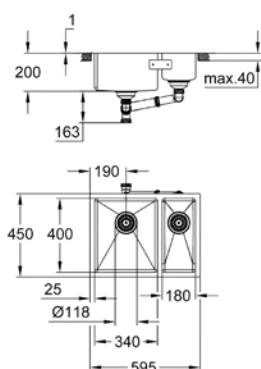

31 577 SD1

acciaio inox

481,00

K700 Sottotop

Lavello in acciaio inox

modello: K700U 60-S 59.5/45 1.5 lh

tipologia di installazione: sottotop, da appoggio (incasso standard) o filotop

materiale: acciaio inox AISI 304 (V2A)

spessore acciaio: 1 mm

finitura: satinata

sistema di assorbimento acustico GROHE Whisper

base: 600 mm

dimensioni: 595 x 450 mm

1 vasca: 340 x 400 x 200 mm

vasca piccola: 180 x 400 x 140 mm

raggio esterno: R16 (sottotop)/R3 (da appoggio o filotop), vasca raggio interno: R15

sistema di installazione GROHE FastFixation

montaggio vasca a sinistra

foro incasso (sottotop): 547 x 402 mm

foro incasso (da appoggio o filotop): 580 x 435 mm

piletta: Ø 3.5"

accessori in dotazione: piletta manuale, sifone, set di installazione (ganci e guarnizioni),

sagome per eseguire il foro nel piano