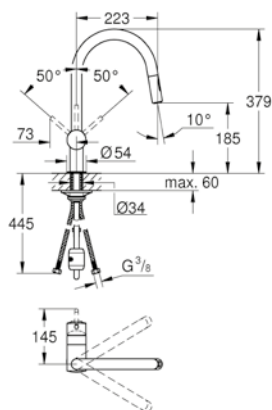

30 438 000
30 438 DC0

cromo
super steel

298,00
386,00

Vento

Miscelatore monocomando per lavello

bocca „C“

cartuccia a dischi ceramici da 46 mm con tecnologia GROHE SilkMove
GROHE EasyDock per un ritorno morbido e guidato della doccetta nella sede

con mousseur estraibile a 2 getti

mousseur con sistema anticalcare SpeedClean

dotato di serie di limitatore di portata regolabile

bocca girevole

angolo di rotazione 360°