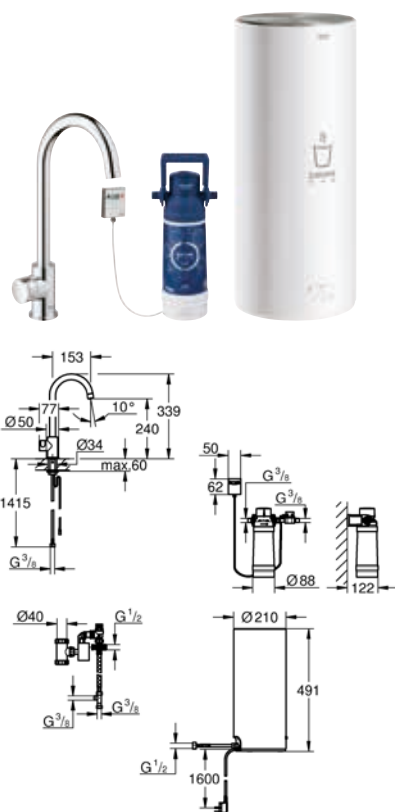

Codice

Colore

Prezzo €

30 080 001

cromo

2.135,00

GROHE Red Mono

Rubinetto a colonna e boiler taglia L

rubinetto erogatore monoforo

con Boiler GROHE Red per acqua bollente istantanea

GROHE ChildLock maniglia separata per erogazione di acqua bollente

dispositivo di sicurezza antiscottatura a 3 fasi contro l'attivazione

accidentale dell'acqua bollente

bocca tubolare isolata termicamente

angolo di rotazione 150°

collegamento per boiler Grohe Red

GROHE Red boiler taglia L

serbatoio per acqua calda e bollente

da 5,5 l

capacità totale 7 l

pressione: 1 - 7 bar

flessibili di collegamento e collegamento per l'acqua bollente

marchio CE

alimentazione 230 V 50 Hz

potenza 2100 W

consumo in stand-by 15 W

classe di efficienza energetica A

GROHE Red filtro con testata

per proteggere il boiler dal calcare

capacità media 600 l (con durezza acqua fino a 15° dKH)

o 1 anno di utilizzo

SCONTISTICA DIFFERENTE