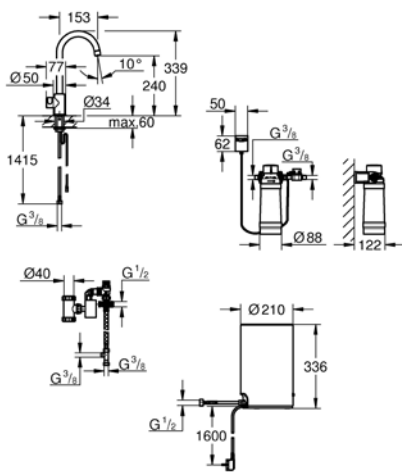

30 085 001	cromo	1.941,00
30 085 DC1	super steel	2.260,00
30 085 DL1	oro rosa spazzolato ***	2.660,00
30 085 AL1	grafite spazzolato ***	2.660,00

GROHE Red Mono

Rubinetto a colonna e boiler taglia M

rubinetto erogatore monoforo
con Boiler GROHE Red per acqua bollente istantanea
GROHE ChildLock maniglia separata per erogazione di acqua bollente
dispositivo di sicurezza antiscottatura a 3 fasi contro l'attivazione
accidentale dell'acqua bollente
bocca tubolare isolata termicamente
angolo di rotazione 150°
collegamento per boiler Grohe Red
GROHE Red boiler taglia M
serbatoio per acqua calda e bollente da 3 l
capacità totale 4 l
pressione: 1 - 7 bar
flessibili di collegamento e collegamento per l'acqua bollente
marchio CE
alimentazione 230 V 50 Hz
potenza 2100 W
consumo in stand-by 15 W
classe di efficienza energetica A
GROHE Red filtro con testata
per proteggere il boiler dal calcare
capacità media 600 l (con durezza acqua fino a 15° dKH)
o 1 anno di utilizzo