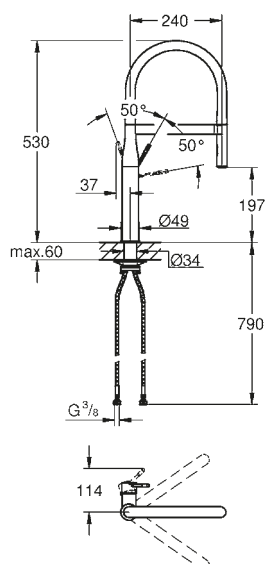

Codice

Colore

Prezzo €

linea esclusiva canale cucina

30 503 KF0

nero ultra opaco

1.047,00

Essence

Miscelatore monocomando per lavello

cartuccia a dischi ceramici da 28 mm con tecnologia GROHE SilkMove
limitatore di portata

con limitatore di temperatura integrato

con doccetta professionale

con flessibile elastico in Santoprene igienico GROHflexx kitchen

mousseur con sistema anticalcare SpeedClean

ritorno automatico al mousseur

doccetta in metallo

GROHE Magnetic Docking, supporto magnetico con calamita integrata

per l'aggancio della doccetta senza sostegni aggiuntivi

bocca girevole

angolo di rotazione 360°

con valvola di ritegno incorporata

con raccordi flessibili

set di fissaggio in metallo