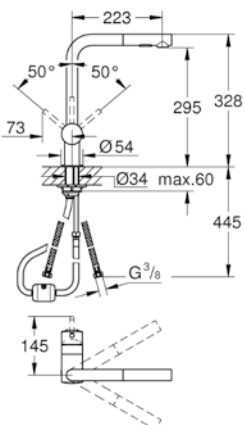

30 437 000
30 437 DC0

cromo
super steel

350,00
455,00

Vento

Miscelatore monocomando per lavello

cartuccia a dischi ceramici da 46 mm con tecnologia GROHE SilkMove

limitatore di portata

con doccetta estraibile a 2 getti

mousseur con sistema anticalcare SpeedClean

ritorno automatico al mousseur

dotato di serie di limitatore di portata regolabile

bocca girevole

angolo di rotazione 360°

con valvola di ritegno incorporata