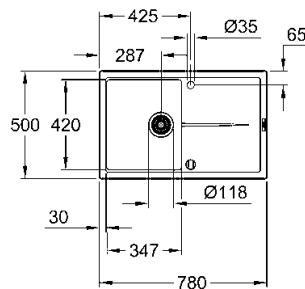

GROHE

K400

IN MATERIALE COMPOSITO

Dona alla tua cucina un'allure sofisticata e di classe con i lavelli K400 in materiale composito. Robusti e pratici, ma con un tocco di design distintivo, i lavelli K400 sono disponibili in versione con una vasca e con una vasca e mezza. Tutti i modelli sono installabili da appoggio (incasso standard), sono reversibili e sono dotati di serie di piletta automatica e tecnologia push-open (click clack) opzionale.

Codice

Colore

Prezzo €

31 639 AP0

granite black

415,00

K400

Lavello in materiale composito con gocciolatoio

modello: K400 50-C 78/50 1.0 rev

tipologia di installazione: da appoggio (incasso standard)

materiale: quarzo composito

sistema di assorbimento acustico GROHE Whisper

base: 500 mm

dimensioni: 780 x 500 mm

1 vasca: 347 x 440 x 205 mm

raggio esterno: R6, vasca raggio interno: R10

sistema di installazione GROHE FastFixation

reversibile

foro incasso: 765 x 485 mm

piletta automatica

accessori in dotazione: piletta automatica, piletta manuale, sifone, set di installazione (ganci e guarnizioni),

sagome per eseguire il foro nel piano