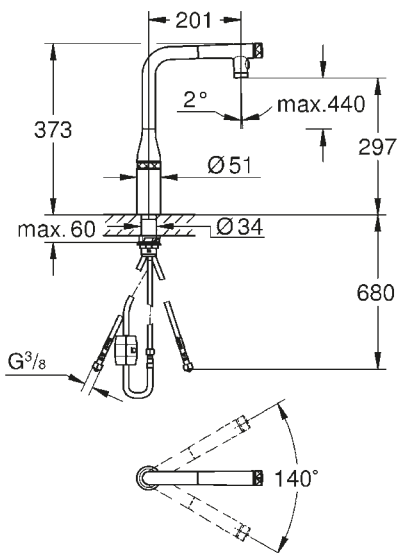

Codice Colore Prezzo €

linea esclusiva canale cucina

31 892 KF0 nero ultra opaco 1.205,00

Essence SmartControl
Miscelatore SmartControl per lavello
doccetta estraibile a due getti

in metallo
 GROHE Magnetic Docking, supporto magnetico con calamita integrata per l'aggancio della doccetta senza sostegni aggiuntivi
 azionamento/interruzione e controllo della portata d'acqua da risparmio idrico eco a flusso pieno
 regolazione della temperatura ruotando il comando posizionato sul corpo del miscelatore
 bocca girevole
 angolo di rotazione 140°
 con valvola di ritegno incorporata
 con raccordi flessibili
 set di fissaggio in metallo
GROHE Zero canale interno dedicato al passaggio dell'acqua
piombo e nichel free