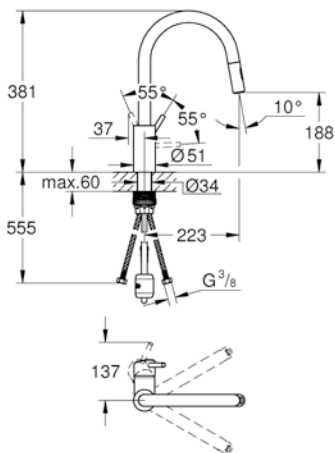

GROHE CONCETTO

Con le sue linee inconfondibili e la sua versatilità, GROHE Concetto è ideale per le cucine in cui lo stile e la praticità devono trovare il giusto equilibrio. La silhouette dalle forme cilindriche sarà apprezzata dagli amanti del design, mentre chi ama l'arte culinaria non potrà più fare a meno della sua praticità e delle prestazioni imbattibili. Tutto questo con un rapporto qualità/prezzo imbattibile!

	Codice	Colore	Prezzo €

31 483 002
31 483 DC2

cromo
super steel

346,00
445,00

Concetto

Miscelatore monocomando per lavello

bocca alta

cartuccia a dischi ceramici da 35 mm con tecnologia GROHE SilkMove
GROHE EasyDock per un ritorno morbido e guidato della doccetta nella sede

**GROHE Zero canale interno dedicato al passaggio dell'acqua
piombo e nichel free**

con doccetta estraibile a due getti

mousseur con sistema anticalcare SpeedClean

dotato di serie di limitatore di portata regolabile

bocca girevole

angolo di rotazione 360°