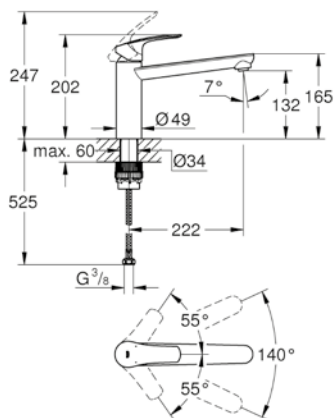

Codice Colore Prezzo €

linea esclusiva canale cucina

30 464 000
30 464 DC0

cromo
super steel

149,00
193,00

Via

Miscelatore monocomando per lavello

bocca media
cartuccia a dischi ceramici da 35 mm con tecnologia GROHE SilkMove
con limitatore di temperatura integrato
dotato di serie di limitatore di portata regolabile
bocca girevole
angolo di rotazione 140°

GROHE Zero canale interno dedicato al passaggio dell'acqua piombo e nichel free

con raccordi flessibili 3/8"

novità

linea esclusiva canale cucina

30 463 2430

nero opaco

175,00

Eurosmart

Miscelatore monocomando per lavello

bocca media
cartuccia a dischi ceramici da 35 mm con tecnologia GROHE SilkMove
con limitatore di temperatura integrato
dotato di serie di limitatore di portata regolabile
bocca girevole
angolo di rotazione 140°

canale interno dedicato al passaggio dell'acqua piombo e nichel free

con raccordi flessibili 3/8"

set di fissaggio in metallo

portata massima (a 3 bar): 13 l/min