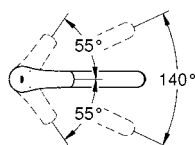

Prezzo €

novità

linea esclusiva canale cucina

33 281 2433

nero opaco

167,00

**Eurosmart****Miscelatore monocomando per lavello**

bocca bassa