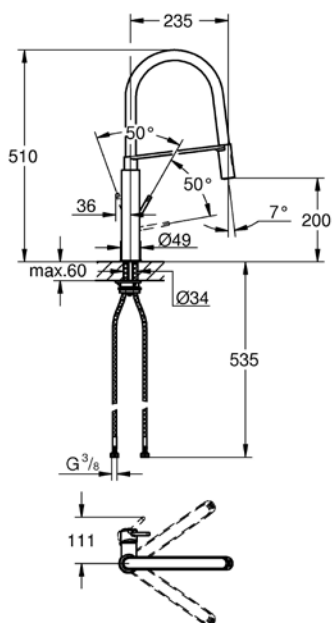

GROHE VIAMO

linea esclusiva
canale cucina

Con le sue linee inconfondibili e la sua versatilità, GROHE Viamo è ideale per le cucine in cui lo stile e la praticità devono trovare il giusto equilibrio. La silhouette dalle forme cilindriche sarà apprezzata dagli amanti del design, mentre chi ama l'arte culinaria non potrà più fare a meno della sua praticità e delle prestazioni imbattibili. Tutto questo con un rapporto qualità / prezzo imbattibile!

Codice

Colore

Prezzo €

linea esclusiva canale cucina

30 433 000

cromo

559,00

Viamo

Miscelatore monocomando per lavello

cartuccia a dischi ceramici da 28 mm con tecnologia GROHE SilkMove
con limitatore di temperatura integrato

con doccetta professionale

con flessibile elastico in Santoprene igienico GROHflexx kitchen

mousseur con sistema anticalcare SpeedClean

ritorno automatico al mousseur

GROHE EasyDock M, calamita integrata per l'aggancio della doccetta

senza sostegni aggiuntivi

bocca girevole

angolo di rotazione 360°

con valvola di ritegno incorporata

con raccordi flessibili

rapido sistema di installazione