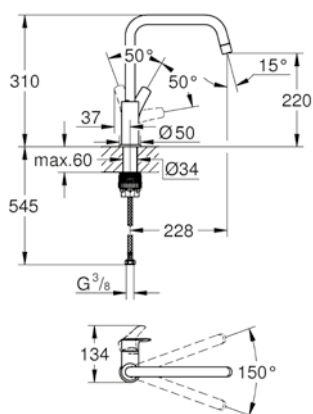

**GROHE Zero canale interno dedicato al passaggio dell'acqua
 piombo e nichel free**

con raccordi flessibili 3/8"

Super Steel

Codice Colore Prezzo €

novità linea esclusiva canale cucina

30 567 2430 nero opaco 234,00