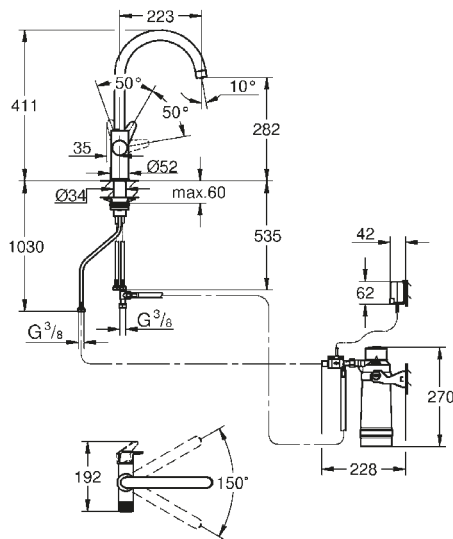

GROHE Blue Pure BauCurve Starter kit con filtro a 5 fasi taglia S

composto da:
GROHE Blue miscelatore monocomando per lavello con sistema filtrante dell'acqua
bocca „C“
maniglia separata per erogazione di acqua filtrata
cartuccia a dischi ceramici da 28 mm con tecnologia GROHE SilkMove
bocca girevole
angolo di rotazione 150°
2 canali di erogazione dell'acqua separati per acqua corrente miscelata e acqua filtrata
con raccordi flessibili
GROHE Blue testata filtro con facile regolazione della durezza dell'acqua
GROHE Blue filtro a 5 fasi taglia S capacità media 600 l con durezza acqua fino a 20°dKH o un anno di utilizzo (40 404 001) per migliorare il sapore e la qualità dell'acqua
contaltri con allarme acustico per cambio filtro (1 batteria al litio inclusa)

Sostituisce codice 30 555 000