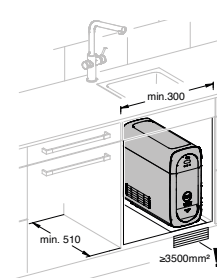

Prevedere una corretta ventilazione del frigorifero