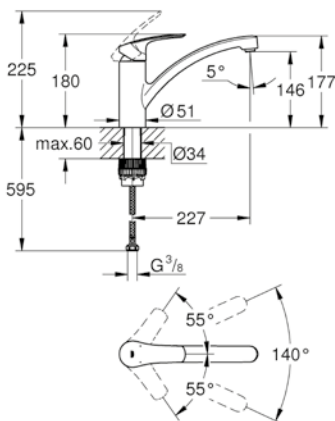

Codice Colore Prezzo €

novità

linea esclusiva canale cucina

30 305 2431

nero opaco

246,00

Eurosmart

Miscelatore monocomando per lavello

bocca bassa

cartuccia a dischi ceramici da 35 mm con tecnologia GROHE SilkMove

limitatore di portata

con limitatore di temperatura integrato

con doccetta estraibile a 2 getti

mousseur con sistema anticalcare SpeedClean

ritorno automatico al mousseur

dotato di serie di limitatore di portata regolabile

bocca girevole

angolo di rotazione 90°

canale interno dedicato al passaggio dell'acqua piombo e nichel free

con raccordi flessibili 3/8"

set di fissaggio in metallo

portata massima (a 3 bar): 10,5 l/min

linea esclusiva canale cucina

30 465 000

cromo

142,00

30 465 DC0

super steel

184,00

Via

Miscelatore monocomando per lavello

bocca bassa

cartuccia a dischi ceramici da 35 mm con tecnologia GROHE SilkMove

con limitatore di temperatura integrato

dotato di serie di limitatore di portata regolabile

bocca girevole

angolo di rotazione 140°

GROHE Zero canale interno dedicato al passaggio dell'acqua piombo e nichel free

manutenzione facilitata del mousseur tramite l'utilizzo di una moneta con raccordi flessibili 3/8"

Cromo

Super Steel