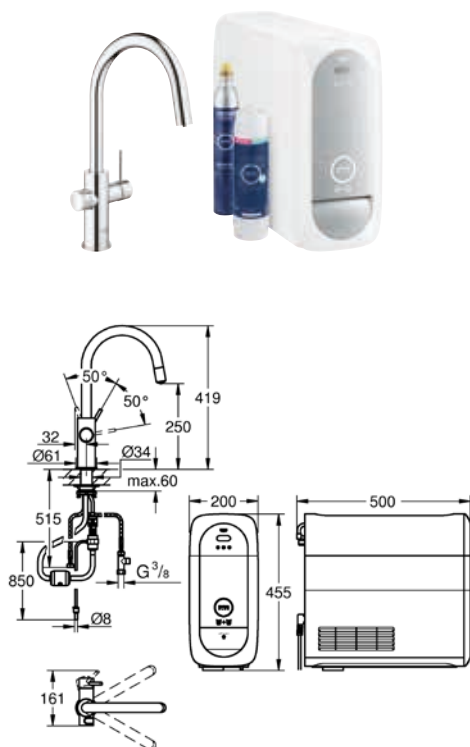

GROHE Blue Home refrigeratore

erogazione di circa 6 litri di acqua frizzante e fredda alla minima

temperatura ogni ora (1,5 ogni 20 minuti più 1,5 contenuto di partenza nel refrigeratore)

GROHE Blue refrigeratore 180 Watt, 230 V, 50 Hz

protezione IP 21

marchio CE

È obbligatorio realizzare sul pianale della cabina lavello i fori di ventilazione per il frigorifero seguendo le istruzioni allegate nei TPI set-up del software e monitoraggio della capacità di filtro e bombola di CO2

gestibili tramite l'App GROHE Watersystems

con Bluetooth 4.0 * e interfaccia WIFI per comunicazione dati wireless per sistemi Apple** e Android

copertura Bluetooth (10 m) variabile a seconda dei materiali e dei muri presenti tra il trasmettitore e il ricevitore

GROHE Blue filtro Magnesium + Zinco, capacità media 400 l con

durezza acqua fino a 17° dGH o un anno di utilizzo (40 691 002) per

migliorare il sapore e la qualità dell'acqua e arricchirla di magnesio fino a 35 mg/l e di zinco fino a 3 mg/l e testata con facile regolazione della durezza dell'acqua

GROHE Blue bombola CO2 da 425 gr

Requisiti Apple: iPhone con versione iOS 9.0 o superiori

Requisiti Android: smart phone con versione Android 4.3 o superiori

I dispositivi mobili e la App*** GROHE Watersystems non sono inclusi nella fornitura e possono essere acquistati in negozi autorizzati o scaricati su iTunes o Google Play store.

SCONTISTICA DIFFERENTE