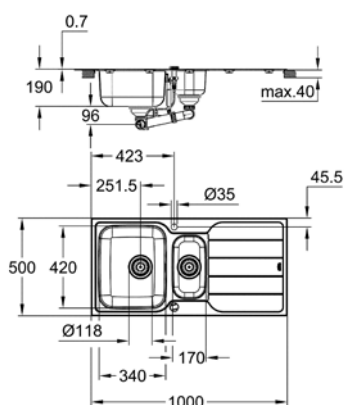

K500

Lavello in acciaio inox con gocciolatoio

modello: K500 60-S 100/50 1.5 rev

tipologia di installazione: da appoggio (incasso standard) o filotop

materiale: acciaio inox AISI 304 (V2A)

spessore acciaio: 0,7 mm

finitura: satinata

sistema di assorbimento acustico GROHE Whisper

base: 600 mm

dimensioni: 1000 x 500 mm

1 vasca: 340 x 420 x 185 mm

0.5 vasca: 170 x 320 x 125 mm

raggio esterno: R6 (da appoggio), vasca raggio interno: R65

sistema di installazione GROHE FastFixation

reversibile

foro incasso (da appoggio): 982 x 482 mm

2 fori per miscelatore e comando remoto della piletta automatica

piletta di scarico con azionamento automatico: Ø 3.5"

accessori in dotazione: piletta manuale, sifone, set di installazione (ganci e guarnizioni),

sagome per eseguire il foro nel piano