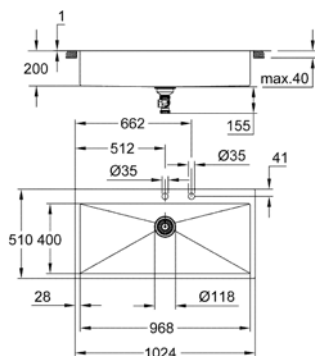

31 586 SD1

acciaio inox

1.337,00

K800

Lavello in acciaio inox

modello: K800 120-S 102.4/51 1.0

tipologia di installazione: da appoggio (incasso standard) o filotop

materiale: acciaio inox AISI 304 (V2A)

spessore acciaio: 1 mm

finitura: satinata

sistema di assorbimento acustico GROHE Whisper

base: 1200 mm

dimensioni: da appoggio o filotop

1 vasca: 968 x 400 x 200 mm

raggio esterno: R3, vasca raggio interno: R10

sistema di installazione GROHE FastFixation

foro incasso (da appoggio o filotop): 1009 x 495 mm

piletta di scarico con azionamento automatico: Ø 3.5"

accessori in dotazione: piletta automatica, piletta manuale, sifone, set di installazione (ganci e guarnizioni),

sagome per eseguire il foro nel piano