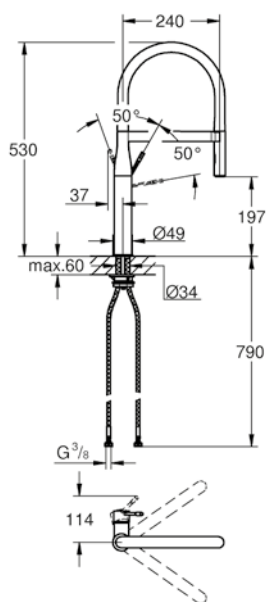

Essence New

Miscelatore monocomando per lavello

cartuccia a dischi ceramici da 28 mm con tecnologia GROHE SilkMove
limitatore di portata

con limitatore di temperatura integrato

con doccetta professionale

con flessibile elastico in Santoprene igienico GROHflexx kitchen

mousseur con sistema anticalcare SpeedClean

ritorno automatico al mousseur

doccetta in metallo

GROHE EasyDock M, calamita integrata per l'aggancio della doccetta

senza sostegni aggiuntivi

bocca girevole

angolo di rotazione 360°

con valvola di ritegno incorporata

con raccordi flessibili

rapido sistema di installazione

DESIGN PLUS

powered by: **ISH**

*** SU ORDINAZIONE