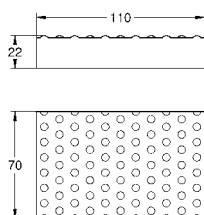

Griglia scolapiatti pieghevole

in acciaio inox
dimensioni: 450 x 348 mm
lavabile in lavastoviglie
anti corrosione

Oro Spazzolato

Oro Rosa Spazzolato

Grafite Spazzolato

novità

40 752 L00

bianco