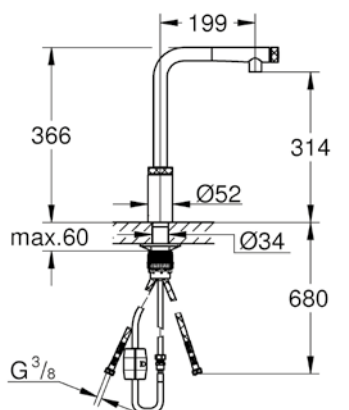

Minta SmartControl
Miscelatore SmartControl per lavello
con doccetta estraibile

in metallo

GROHE Magnetic Docking, supporto magnetico con calamita integrata per l'aggancio della doccetta senza sostegni aggiuntivi
comando utenze tramite pulsante SmartControl:
azionamento/interruzione e controllo della portata d'acqua da modalità limitata

EcoJoy a flusso pieno

regolazione della temperatura ruotando il comando posizionato sul corpo del miscelatore

bocca girevole

angolo di rotazione 140°

con valvola di ritegno incorporata

con raccordi flessibili

GROHE Zero canale interno dedicato al passaggio dell'acqua
piombo e nichel free