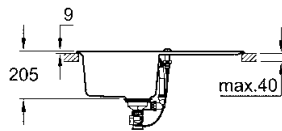

Codice

Colore

Prezzo €

**31 639 AP0****granite black****415,00****K400**

Lavello in materiale composito con gocciolatoio

modello: K400 50-C 78/50 1.0 rev

tipologia di installazione: da appoggio (incasso standard)**materiale: quarzo composito**