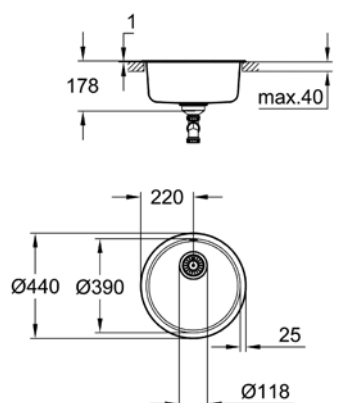

31 720 SD0

acciaio inox

186,00

K200

Lavello in acciaio inox

modello: K200 50-S Ø 44 1.0

tipologia di installazione: da appoggio (incasso standard)

materiale: acciaio inox AISI 304 (V2A)

finitura: satinata

sistema di assorbimento acustico GROHE Whisper

base: 500 mm

dimensioni: Ø 440 mm

1 vasca: Ø 390 mm

vasca raggio interno: Ø 390

sistema di installazione GROHE FastFixation

foro incasso: Ø 422 mm

piletta: Ø 3.5"

accessori in dotazione: piletta manuale, sifone, set di installazione (ganci e guarnizioni),

sagome per eseguire il foro nel piano