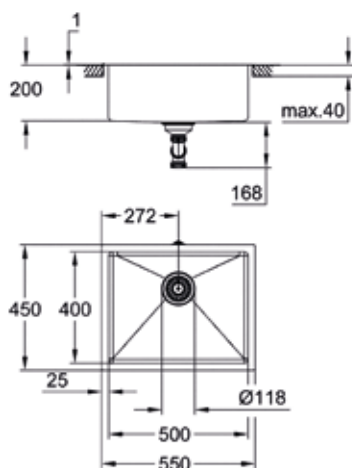

30 444 GN0
Accent SmartControl
Miscelatore SmartControl

*** SU ORDINAZIONE