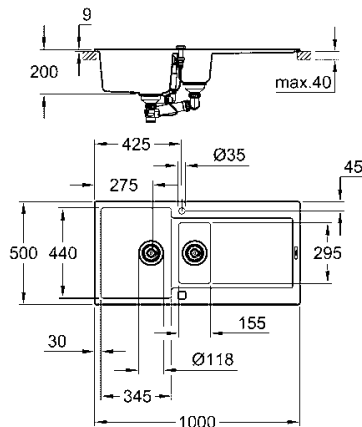

31 647 AP0
K500
Lavello in materiale composito

Codice

Colore

Prezzo €

31 646 AP0

granite black

614,00

K500