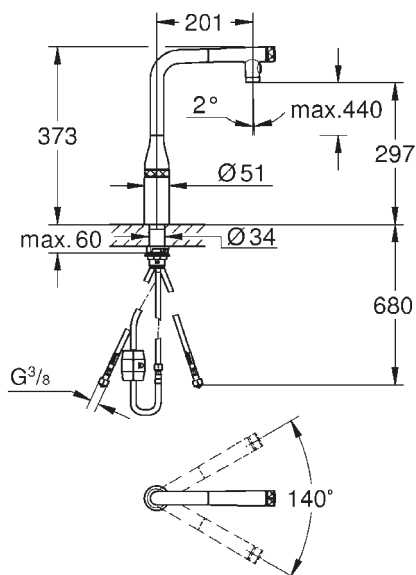

31 894 000
31 894 DC0

cromo
super steel

708,00
920,00

Accent SmartControl
Miscelatore SmartControl per lavello
doccetta estraibile a due getti

in metallo

GROHE Magnetic Docking, supporto magnetico con calamita integrata per l'aggancio della doccetta senza sostegni aggiuntivi

comando utenze tramite pulsante SmartControl:

azionamento/interruzione e controllo della portata d'acqua da modalità limitata

EcoJoy a flusso pieno

regolazione della temperatura ruotando il comando posizionato

sul corpo del miscelatore

bocca girevole

angolo di rotazione 140°

con valvola di ritegno incorporata

con raccordi flessibili

GROHE Zero canale interno dedicato al passaggio dell'acqua
piombo e nichel free