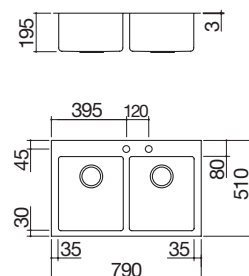

ACCIAIO INOX SATINATO

cod. 1LBO61

€ 588,00

IBR

Accessori: 8 17 20 25 40 43 45 61 62 66

- acciaio inox AISI 304 di spessore elevato
- vasca raggio "15"
- dimensione vasche: 34x40x19,5 h
- dotazioni: pilettoni 3" 1/2, salterello, copripilettoni in acciaio inox, troppo-pieno con scarico perimetrale
- foro rubinetto: 2 fori di serie
- base inserimento vasche: 80
- incasso: 77x49 cm