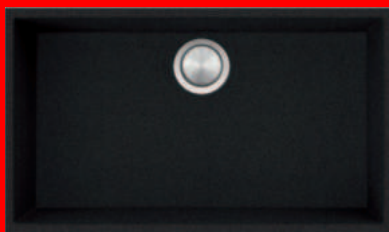

### B\_Granite nero

Vasca Quadra Soul da 50x40 sottotop

Vasca Quadra Soul da 72,5x40 sottotop

Doppia Vasca Quadra Soul da 72x39,5 sottotop

ST

Accessori: 8 20 25 40 43

- dimensione vasca: 50x40x20 h
- dotazioni: pilettoni 3" 1/2, copripilettoni in acciaio inox, troppo-pieno
- base inserimento vasca: 60
- sottotop: v. sito web