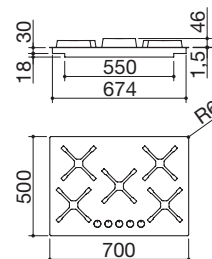

#### Potenze bruciatori:

- 1 ausiliario: 1 kW
- 2 semirapidi: 1,75 kW
- 1 rapido: 3 kW
- 1 tripla corona: 3,8 kW

ACCIAIO INOX SATINATO

cod. 1PSPF75

€ 1.149,00

IBP FT

Accessori: 35 36

- acciaio inox AISI 304 di spessore elevato
- griglie: ghisa
- incasso: 84x48 cm  
filotop: v. sito web