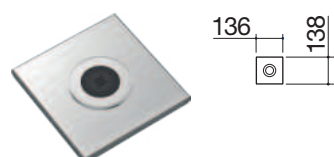

Cassa Bluetooth in acciaio inox

NEW

- acciaio inox AISI 304 di spessore elevato
- funzioni: Bluetooth 5.0, equalizzatore hardware digitale a 5 bande
- campo Bluetooth: 10 m
- input: 110-240 V ac, 50/60 Hz
- potenza max: 3 W

ACCIAIO INOX

cod. **1CCA** € **303,00**