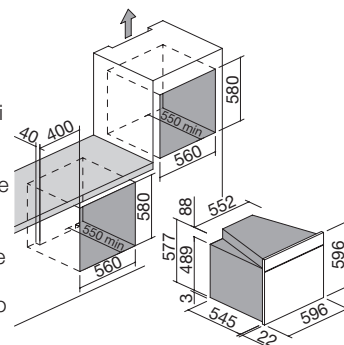

# FORNI OFFICINA ADVANCE incasso

**Forno Officina Advance incasso da 60**  
Multiprogram

**Forno Officina Advance incasso da 60**  
Multifunzione

**NEW** classe **A**

**Accessori:** 28

- 8 funzioni manuali + scongelamento rapido
- temperatura massima: 250 °C
- capacità: 65 litri
- programmatore digitale elettronico di inizio/fine cottura e contaminuti
- caratteristiche: interno forno stampato Easy Clean, porta estraibile e smontabile con triplo vetro e cristalli termoriflettenti, ventilazione tangenziale di raffreddamento, 1 luce posteriore
- dotazioni: 1 leccarda fonda in acciaio smaltato Easy Clean, 1 leccarda in acciaio smaltato Easy Clean, 1 griglia in acciaio
- potenza massima assorbita: 2,7 kW