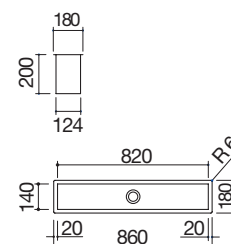

IBP FT

- acciaio inox AISI 304 di spessore elevato
- vasca con scarico da 2"
- predisposizione per inserimento di 3 moduli
- 3 fori uscita cavi
- base inserimento: 90
- incasso: 84x16 cm
- filotop: v.sito web