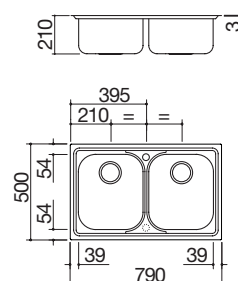

ACCIAIO INOX SATINATO cod. 1LFS82 € 286,00

IBR

Accessori: 3 5 12 14 24 38

- acciaio inox AISI 304
- dimensione vasca: 34x39x21 h
- dotazioni: pilettoni 3" 1/2, troppo-pieno con scarico perimetrale
- foro rubinetto: 1 foro di serie, 2° foro su richiesta
- base inserimento vasca: 45
- incasso: 84x48 cm