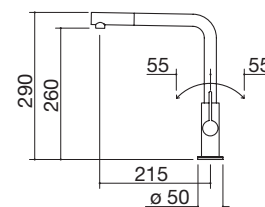

NERO

cod. 1RUBEVDK

€ 511,00

NEW

- doccia estraibile
- cartuccia: dischi ceramici
- rotazione canna: 360°
- base rubinetto: $\varnothing$ 50 mm
- foro rubinetto: $\varnothing$ 35 mm