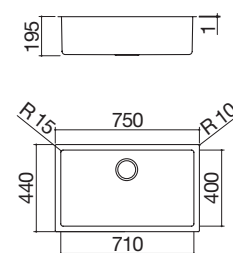

ACCIAIO INOX SATINATO incasso e filo cod. 1X7040I € 541,00

ACCIAIO INOX SATINATO sottotop cod. 1X7040S € 443,00

IBP FT ST Accessori: 8 17 20 25 38 40 43 45
54 61 62 64 65 66

- acciaio inox AISI 304 di spessore elevato
- dimensione vasche: 34x40x19,5 h
- dotazioni: pilettoni 3" 1/2, troppo-pieno con scarico perimetrale
- base inserimento vasca:
  - incasso e filo: 80
  - sottotop: 90
- incasso: 73x42 + intaglio per troppo-pieno
  filotop e sottotop: v. sito web