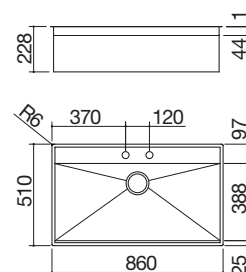

ACCIAIO INOX SATINATO

cod. 1LLB61

€ 960,00

IBP FT ST NEW

Accessori: 6 19 67 71

- acciaio inox AISI 304 di spessore elevato
- vasca raggio "0"
- dimensione vasca: 83x38,8x18,3 h
- vasca con abbassamento per scorrimento accessori
- dotazioni: pilettono 3" 1/2, salterello Smart, copripilettono in acciaio inox, troppo-pieno con scarico perimetrale
- foro rubinetto: 2 fori di serie
- base inserimento vasca:
  - incasso e filo: 90
  - sottotop: 100
- incasso: 85x49 cm
- filotop e sottotop: v. sito web