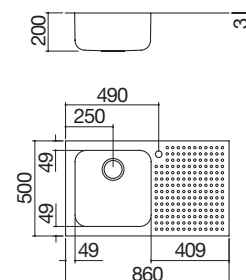

### Lavello Select incasso da 116x50

2 vasche + piano d'appoggio

IBR

Accessori: 38

- acciaio inox AISI 304 di spessore elevato
- dimensione vasca: 40x40x20 h
- dotazioni: pilettoni 3" 1/2, foro troppo-pieno
- foro rubinetto: 1 foro di serie
- base inserimento vasca: 60
- incasso: 84x48 cm