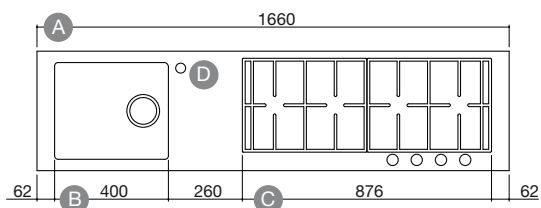

Lunghezza 166 profondità 42

A	Piano in acciaio superiore a 150 comprensivo di lavorazione	cod. LF2	€ 407,00
B	Vasca R. "0" da 34x40x21,5 h	cod. VQF34	€ 664,00
C	B_Free da 100 2 gas + 2 doppia corona Chef	cod. PF104	€ 1.294,00
D	Foro rubinetto diam. 3,5	cod. FTR	€ 22,00

• incasso: 164x40 cm

Totale € 2.387,00