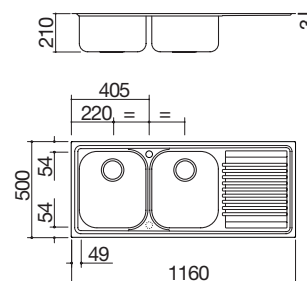

ACCIAIO INOX SATINATO gocciolatoio dx cod. 1LFS12D € 307,00

ACCIAIO INOX SATINATO gocciolatoio sx cod. 1LFS12S € 307,00

IBS

Accessori: 3 5 12 14 24 38

- acciaio inox AISI 304
- dimensione vasche: 34x39x21 h
- dotazioni: pilettoni 3" 1/2, troppo-pieno con scarico perimetrale
- foro rubinetto: 1 foro di serie
- base inserimento vasche: 90x90
- incasso: v. sito web