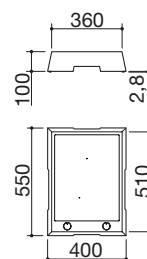

Potenze zone a induzione:

1. 1 zona ø 200 mm: 2,3-3 kW (*)
   - 1 zona ø 160 mm: 1,4-2,1 kW (*)
2. (*) in funzione Booster