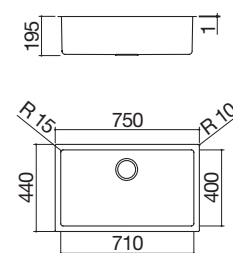

ACCIAIO INOX VINTAGE

cod. 1X70V

€ 682,00

IBP FT ST Accessori: 8 17 20 25 38 40 43 45
NEW 54 61 62 64 65 66 71

- acciaio inox AISI 304 di spessore elevato
- dimensione vasca: 71x40x19,5 h
- dotazioni: pilettoni 3" 1/2, troppo-pieno con scarico perimetrale, tagliere in HPL nero 1TOF26N, griglia multiuso 1GSPA, rubinetto miscelatore Unique Two Doccia 1RUBUN2D
- base inserimento vasca: 80
- incasso: 73x42 cm + intaglio per troppo-pieno
  filotop e sottotop: v. sito web