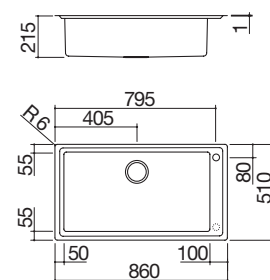

ACCIAIO INOX SATINATO cod. 1LES91P € 728,00