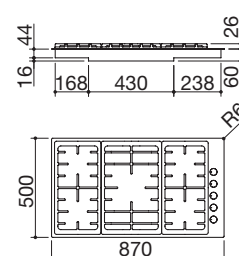

Potenze bruciatori:

- 1 ausiliario: 1 kW
- 2 semirapidi: 1,75 kW
- 1 rapido: 3 kW
- 1 doppia corona: 3,5 kW