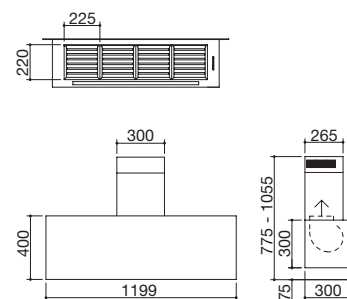

VETRO NERO

cod. 1KCYP9

€ 1.779,00

NEW

classe A

- vetro temperato di spessore 4 mm
- velocità: 3 + aspirazione intensiva
- portata: 800 m³/h
- pressione: 565 Pa
- rumorosità: 45-64 Lw(dBA)
- uscita aspirazione: ø 150 mm + riduttore ø 120 mm
- illuminazione: barra LED 4000 K
- pulsantiera elettronica
- filtri: acciaio inox
- camino telescopico H 77,5 ÷ 105,5
- predisposizione per radiocomando remoto bilancia Barazza
- potenza massima assorbita: 0,3 kW