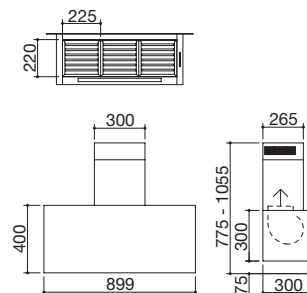

NEW

classe A

- vetro temperato di spessore 4 mm
- velocità: 3 + aspirazione intensiva
- portata: 800 m³/h
- pressione: 565 Pa
- rumorosità: 45-64 Lw(dBA)
- uscita aspirazione: ø 150 mm + riduttore ø 120 mm
- illuminazione: barra LED 4000 K
- pulsantiera elettronica
- filtri: acciaio inox
- camino telescopico H 77,5 ÷ 105,5
- predisposizione per radiocomando remoto bilancia Barazza
- potenza massima assorbita: 0,3 kW