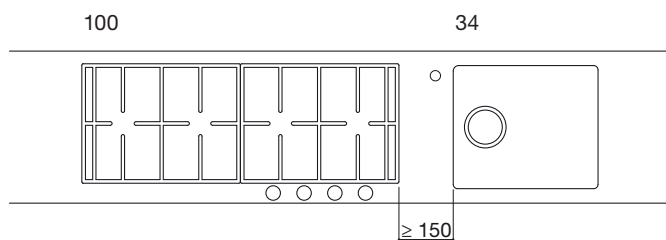

6,2 cm o 11 cm in caso di foro rubinetto  
 6,2 cm  
 5 cm  
 7 cm

- Distanza tra un piano cottura 100 e una vasca 34x40 ruotata di 90°:
- Distanza fissa tra due vasche 34x40 ruotate di 90°:

maggiore o uguale a 15 cm  
 7 cm