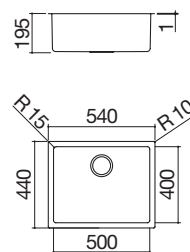

ACCIAIO INOX VINTAGE

cod. 1X34V

€ 424,00

IBP FT ST Accessori: 8 17 20 25 38 40 43 45
NEW 54 61 62 64 65 66 71

- acciaio inox AISI 304 di spessore elevato
- dimensione vasca: 50x40x19,5 h
- dotazioni: pilettoni 3" 1/2, troppo-pieno con scarico perimetrale
- base inserimento vasca:
  - incasso e filo: 60
  - sottotop: 80
- incasso: 52x42 cm + intaglio per troppo-pieno
  filotop e sottotop: v. sito web