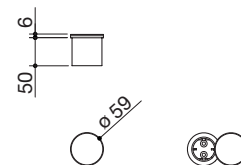

- 1 presa Schuko
- dimensione: $\varnothing$ 59 mm
- incasso: $\varnothing$ 54 mm