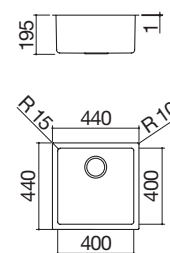

ACCIAIO INOX SATINATO incasso e filo cod. 1X4040I € 323,00

ACCIAIO INOX SATINATO sottotop cod. 1X4040S € 285,00

IBP FT ST Accessori: 8 17 20 25 38 40 43 45

54 61 62 64 65 66 71

- acciaio inox AISI 304 di spessore elevato
- dimensione vasca: 45x40x19,5 h
- dotazioni: pilettoni 3" 1/2, troppo-pieno con scarico perimetrale
- base inserimento vasca:
  - incasso e filo: 60
  - sottotop: 60
- incasso: 47x42 cm + intaglio per troppo-pieno
  filotop e sottotop: v. sito web