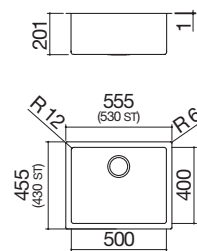

ACCIAIO INOX SATINATO incasso e filo cod. 1QR50I € 701,00
ACCIAIO INOX SATINATO sottotop cod. 1QR50S € 619,00

IBP FT ST Accessori: 8 17 20 25 40 43 45 54
NEW 61 62 64 65 66 71

- acciaio inox AISI 304 di spessore elevato
- dimensione vasca: 70x40x20 h
- dotazioni: pilettoni 3" 1/2, copripilettoni in acciaio inox, troppo-pieno con scarico perimetrale
- base inserimento vasca:
  - incasso e filo: 80
  - sottotop: 90
- incasso: 73,5x43,7 cm filotop e sottotop: v. sito web