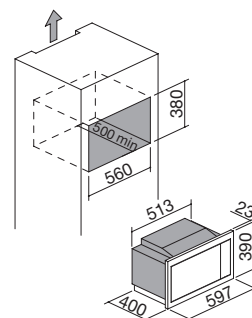

### NEW

- 6 funzioni di cottura
- programmazione automatica per 8 tipologie di alimento
- capacità: 25 litri
- caratteristiche: interno acciaio inox, interno porta in vetro, porta 2 vetri e apertura a libro, luce interna
- dotazioni: piatto girevole estraibile, griglia alzata removibile per grill
- dispositivi di sicurezza: blocco elettronico funzioni
- potenza massima assorbita: 1,45 kW