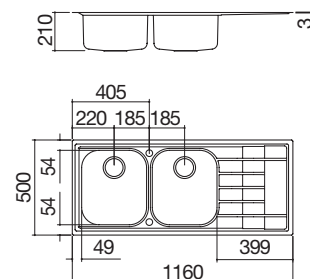

ACCIAIO INOX SATINATO gocciolatoio dx cod. 1LLV120/2D € 351,00

ACCIAIO INOX SATINATO gocciolatoio sx cod. 1LLV120/2S € 351,00