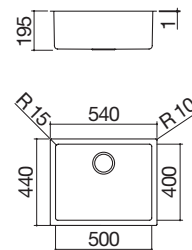

**Doppia Vasca Quadra R. "15" da 75x44**  
incasso, filo e sottotop

IBP FT ST Accessori: 8 17 20 25 38 40 43 45  
54 61 62 64 65 66 71

- acciaio inox AISI 304 di spessore elevato
- dimensione vasca: 50x40x19,5 h
- dotazioni: pilettoni 3" 1/2, troppo-pieno con scarico perimetrale
- base inserimento vasca:
  - incasso e filo: 60
  - sottotop: 80
- incasso: 52x42 cm + intaglio per troppo-pieno  
filotop e sottotop: v. sito web