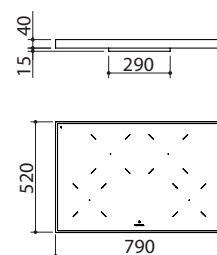

### Accessori:

74

cod. 1BID

€ 298,00

IMK NEW

- cornice perimetrale h 40 mm in acciaio inox AISI 304 spessore 4 mm
- comandi: Touch Control
- funzioni: limitatore di potenza, Chef Cook, riconoscimento automatico pentole, Booster, rilevamento selettivo pentole, funzione pausa/richiama, timer di fine cottura 1-600', minute minder, preriscaldamento automatico, mantenimento calore
- dispositivi di sicurezza: blocco elettronico funzioni per sicurezza bambini, spia calore residuo, allarme traboccamento, spegnimento di sicurezza
- diametro pentola minimo:  $\varnothing$  90 mm
- livelli di potenza regolabili: 1,4 - 1,5 - 1,6 - ... - 7,2 - 7,3 - 7,4 kW
- potenza massima assorbita: 7,4 kW
- incasso: 76x49 cm