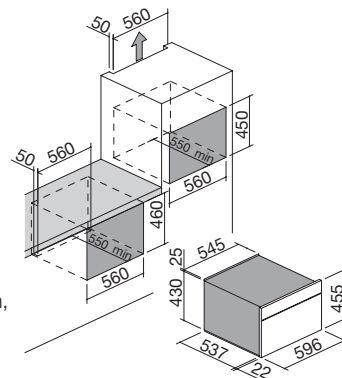

- 17 funzioni manuali
- 20 programmi di cottura automatica
- 5 programmi di scongelamento automatico
- modalità Veggy
- funzioni microonde fino a 1000 W
- temperatura massima: 250 °C
- capacità: 40 litri
- programmatore digitale Touch Control multilingue + manopole
- caratteristiche: frontale comandi, manopole e maniglia in finitura Soft-Touch, interno forno Easy Clean, porta estraibile e smontabile con triplo vetro e cristalli termoriflettenti, cerniere Soft-Close, ventilazione tangenziale di raffreddamento, luce interna, telai laterali
- dotazioni: 1 teglia in Pyrex, 1 griglia in acciaio
- dispositivi di sicurezza: funzione sicurezza bambini
- potenza massima assorbita: 3,5 kW

VETRO NERO

cod. 1FEVGMG

€ 2.073,00