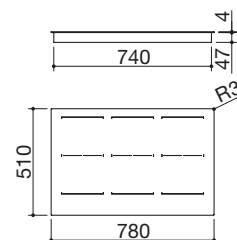

IVP FT

Accessori: 74

- comandi: Touch Control con multi-slider
- funzioni: cotture automatiche a tre livelli, Bridge, riconoscimento automatico pentole, Booster, rilevamento selettivo pentole, funzione pausa/richiama, timer di fine cottura 1-99'
- dispositivi di sicurezza: blocco elettronico funzioni per sicurezza bambini, spia calore residuo, allarme traboccamento, spegnimento di sicurezza
- diametro pentola minimo: $\varnothing$ 135 mm
- potenza massima assorbita: 11,1 kW
- incasso: 75x49
  filotop: v. sito web