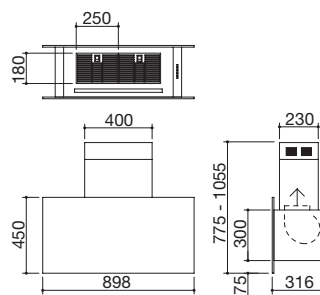

ACCIAIO INOX SATINATO/NERO

cod. **1KSTP12**

€ **1.584,00**

classe **A**

Accessori: **41**

- acciaio inox AISI 304
- aspirazione filtrante opzionale
- velocità: 3 + aspirazione intensiva
- portata: 800 m³/h
- pressione: 501 Pa
- rumorosità: 39-65 Lw(dBA)
- uscita aspirazione: ø 150 mm + riduttore ø 120 mm
- illuminazione: barra LED 4000 K
- pulsantiera elettronica
- filtri: acciaio inox
- camino telescopico H 77,5 ÷ 105,5
- predisposizione per radiocomando remoto bilancia Barazza
- potenza massima assorbita: 0,3 kW