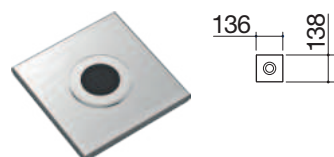

CANALI ATTREZZATI

elementi componibili

Caricabatterie a induzione in acciaio inox

NEW

- acciaio inox AISI 304 di spessore elevato
- funzioni: supporta la ricarica rapida, alta efficienza di ricarica (79%), indicatore LED, rilevamento selettivo dispositivi, spegnimento di sicurezza
- input: 110-240 V ac, 50/60 Hz
- output: 5 V / 9 V - 1.1 A
- potenza max: 10 W

ACCIAIO INOX SATINATO

cod. **1CCB** € **242,00**