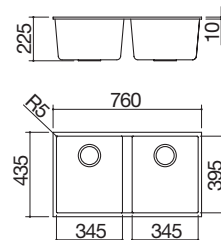

B_GRANITE NERO

cod. 1QSO81NS

€ 502,00

ST

Accessori: 8 25 40 43

- dimensione vasche: 34,5x39,5x21 h
- dotazioni: pilettoni 3" 1/2, copripilettoni in acciaio inox, troppo-pieno
- base inserimento vasche: 80
- sottotop: v. sito web