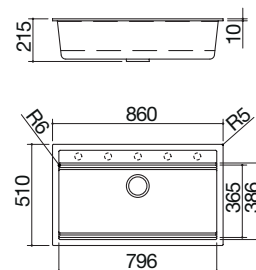

B_GRANITE GRIGIO

cod. 1LCY91G

€ 513,00

IBAS NEW

Accessori: 71

- dimensione vasca: 79,6x36,5x20 h
- dotazioni: pilettoni 3" 1/2, copripilettoni in acciaio inox, troppo-pieno con scarico perimetrale
- foro rubinetto: predisposizione per 5 fori
- base inserimento vasca: 90
- incasso: 84x48 cm

B_GRANITE BIANCO

cod. 1LCY91B

€ 513,00