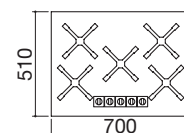

Potenze bruciatori:

- 1 ausiliario: 1 kW
- 2 semirapidi: 1,75 kW
- 1 rapido: 3 kW
- 1 tripla corona: 3,8 kW

ACCIAIO INOX VINTAGE

cod. 1PUN75

€ 1.194,00

IBR

Accessori: 35 36

- acciaio inox AISI 304 di spessore elevato
- griglie: ghisa
- incasso: 84x48 cm