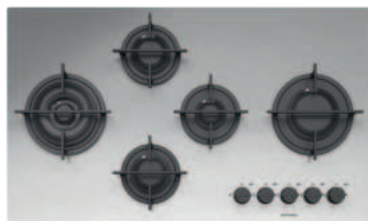

Mood da 90

4 gas + 1 doppia corona Flat Eco-Design
(lunghezza piano 86)