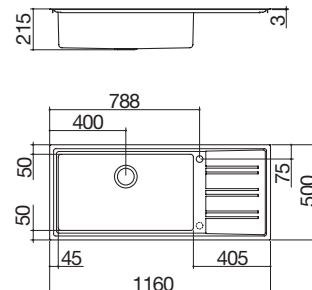

ACCIAIO INOX SATINATO

cod. 1LES91RK

€ 1.257,00

IBR NEW

Accessori: 8 17 20 25 40 43 61 62 66 71

- acciaio inox AISI 304 di spessore elevato
- vasca raggio "15"
- dimensione vasca: 71x40x21,5 h
- dotazioni: pilettoni 3" 1/2, copripilettoni in acciaio inox, troppopieno con scarico perimetrale
- foro rubinetto: 1 foro di serie, 2° foro su richiesta
- base inserimento vasca: 90
- incasso: 114x48 cm