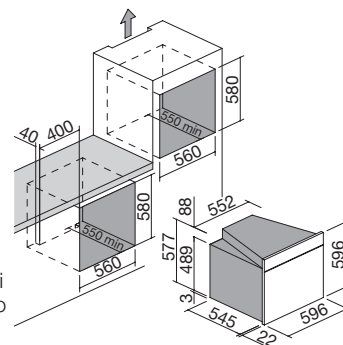

# FORNO UNIQUE ADVANCE incasso

Forno Unique Advance incasso da 60  
Multifunzione

NEW classe A

Accessori: 28 29

- 8 funzioni manuali + scongelamento rapido
- temperatura massima: 250 °C
- capacità: 65 litri
- contaminuti meccanico a 90° con suoneria e fine cottura
- caratteristiche: interno forno Easy Clean, porta estraibile e smontabile con triplo vetro e cristalli termoriflettenti, ventilazione tangenziale di raffreddamento, grill basculante, 2 luci laterali, telai laterali
- dotazioni: 1 leccarda fonda in acciaio smaltato Easy Clean, 1 leccarda in acciaio smaltato Easy Clean, 1 griglia in acciaio
- potenza massima assorbita: 2,7 kW