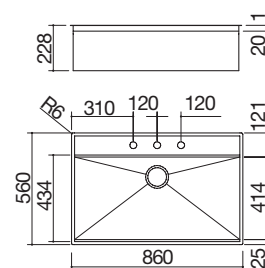

ACCIAIO INOX SATINATO

cod. 1LFX91N

€ 1.624,00

IBP FT Accessori: 8 17 20 25 40 62 66

- acciaio inox AISI 304 di spessore elevato
- vasca raggio "0"
- dimensione vasca: 83x41,4x20,7 h
- vasca con abbassamento per scorrimento accessori
- dotazioni: pilettoni 3" 1/2 nero, salterello Smart nero, troppo-pieno nero con scarico perimetrale, tagliere in HPL nero 1TOF26N, copri vasca forata in acciaio inox con scolapiatti in HPL nero 1CIFX, rubinetto miscelatore Soul con comando remoto e doccia estraibile 1RUBSORN
- foro rubinetto: 3 fori di serie
- base inserimento vasca: 90
- incasso: 84x54 cm
- filotop: v. sito web