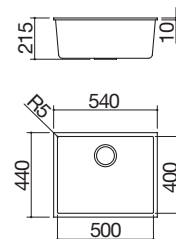

### B\_Granite nero

Vasca Quadra Soul da 50x40 sottotop

Vasca Quadra Soul da 72,5x40 sottotop

Doppia Vasca Quadra Soul da 72x39,5 sottotop

ST

Accessori: 8 20 25 40 43

- dimensione vasca: 50x40x20 h
- dotazioni: pilettoni 3" 1/2, copripilettoni in acciaio inox, troppo-pieno
- base inserimento vasca: 60
- sottotop: v. sito web