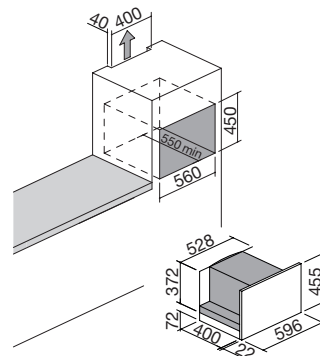

# MACCHINA DA CAFFÈ ICON EXCLUSIVE incasso

Macchina da caffè Icon Exclusive incasso compatta  
Programmatore digitale + manopole

NEW

- 5 livelli di intensità caffè (gusto extra-leggero, leggero, normale, forte, extra-forte)
- 3 livelli di quantità caffè (ristretto, normale, lungo)
- funzioni: tazza singola o doppia, erogazione vapore per cappuccino e acqua calda, programmazione accensione e spegnimento, funzione risciacquo automatico in accensione/spegnimento, possibilità di utilizzare anche caffè premacinato
- segnalazione display: mancanza acqua, mancanza caffè, presenza fondi, avviso decalcificazione, avviso grado di macinazione e dosaggio
- programmatore digitale multilingue + manopole
- caratteristiche: frontale comandi e manopole in finitura Soft-Touch, cassetto raccogli-gocce, illuminazione a LED, guide telescopiche, contenitore chicchi da 220 g, serbatoio acqua removibile da 1,8 l
- pressione: 15 bar
- potenza massima assorbita: 1,35 kW