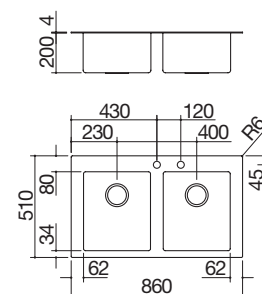

ACCIAIO INOX SATINATO 4 mm
piano d'appoggio dx

cod. 1LMDR91D € 1.173,00

ACCIAIO INOX SATINATO 4 mm
piano d'appoggio sx

cod. 1LMDR91S € 1.173,00

IB4 NEW

Accessori: 8 17 20 25 40 43 45

- piano in acciaio inox AISI 304 di spessore 4 mm
- vasche raggio "12" applicate in acciaio inox AISI 304
- dimensione vasche: 34x40x20 h
- dotazioni: pilettoni 3" 1/2, salterello, copripilettoni in acciaio inox, troppopieno con scarico perimetrale
- foro rubinetto: 2 fori di serie
- base inserimento vasche: 90
- incasso: 84x49 cm