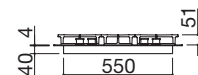

#### IB4

Accessori: 36

- acciaio inox AISI 304 di spessore 4 mm
- bruciatori Flat Eco-Design
- griglie: ghisa
- incasso: 56x48 cm