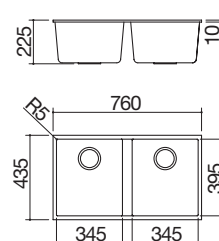

B_GRANITE BIANCO

cod. 1QSO81BS

€ 502,00

ST

Accessori: 8 25 40 43

- dimensione vasche: 34,5x39,5x21 h
- dotazioni: pilettoni 3" 1/2, copripilettoni in acciaio inox, troppo-pieno
- base inserimento vasche: 80
- sottotop: v. sito web