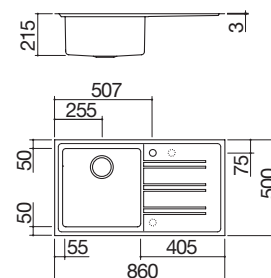

### Lavello Easy incasso da 86x50

1 vasca

IBR

Accessori: 8 17 20 25 40 43 61 62 66 71

- acciaio inox AISI 304 di spessore elevato
- vasca raggio "15"
- dimensione vasca: 40x40x21,5 h
- dotazioni: pilettoni 3" 1/2, copripilettoni in acciaio inox, troppopieno con scarico perimetrale
- foro rubinetto: 1 foro di serie, 2° e 3° foro su richiesta
- base inserimento vasca: 60
- incasso: 84x48 cm