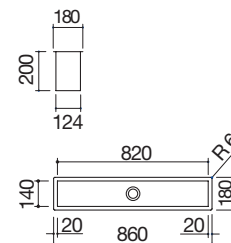

IBP FT NEW

- acciaio inox AISI 304 di spessore elevato
- vasca con scarico da 2"
- predisposizione per inserimento di 3 moduli
- 3 fori uscita cavi
- base inserimento: 90
- incasso: 84x16 cm
- filotop: v.sito web