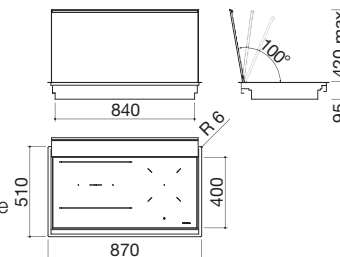

## PIANI COTTURA INDUZIONE LAB COVER incasso bordo piatto e filo

Piano cottura Lab Cover incasso e filo da 90  
3 zone a induzione

IBP FT NEW

Accessori: 74

- coperchio in acciaio inox bilanciato removibile con apertura manuale
- acciaio inox AISI 304 di spessore elevato
- comandi: Touch Control
- funzioni: limitatore di potenza, Chef Cook, Bridge, riconoscimento automatico pentole, Booster, rilevamento selettivo pentole, funzione pausa/richiama, timer di fine cottura 1-600', minute minder, preriscaldamento automatico, mantenimento calore
- dispositivi di sicurezza: blocco elettronico funzioni per sicurezza bambini, spia calore residuo, allarme traboccamento, spegnimento di sicurezza
- diametro pentola minimo: ø 110 mm
- livelli di potenza regolabili:  
1,4 - 1,5 - 1,6 - ... - 6,5 - 6,6 - 6,7 kW
- potenza massima assorbita: 6,7 kW
- incasso: 86x49 cm  
filotop: v. sito web