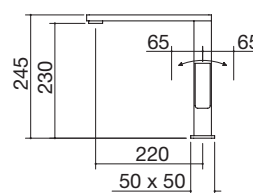

- cartuccia: dischi ceramici
- rotazione canna: 360°
- base rubinetto: 50x50 mm
- foro rubinetto: $\varnothing$ 35 mm