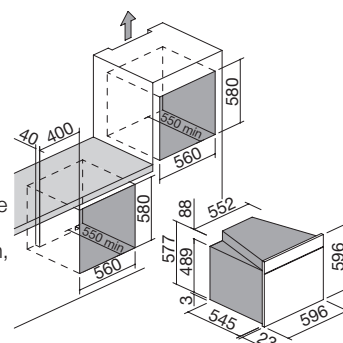

VETRO NERO

cod. 1FVAPN

€ 1.703,00

NEW classe A

Accessori: 28

- sistema sanificazione Zefiro
- 11 funzioni manuali
- 16 programmi di cottura automatica
- 30 programmi di cottura personalizzabili
- modalità Veggy
- temperatura massima: 250 °C
- capacità: 65 litri
- Touch Screen interattivo e multilingue
- caratteristiche: maniglia in finitura Soft-Touch, interno forno Easy Clean, porta estraibile e smontabile con triplo vetro e cristalli termoriflettenti, vetro dark grey, cerniere Soft-Close, ventilazione tangenziale di raffreddamento, grill basculante, 2 luci laterali, telai laterali
- dotazioni: 1 leccarda fonda in acciaio smaltato Easy Clean, 1 leccarda in acciaio smaltato Easy Clean, 1 griglia in acciaio, 2 coppie di guide estraibili
- dispositivi di sicurezza: disinserimento di sicurezza, funzione sicurezza bambini
- potenza massima assorbita: 2,7 kW