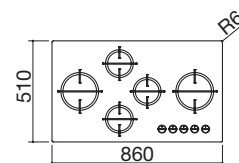

Potenze bruciatori:

- 1 ausiliario: 1 kW
- 2 semirapidi: 1,75 kW
- 1 rapido: 3 kW
- 1 doppia corona: 4 kW

VETROCERAMICA BIANCO 4 mm

cod. 1PMD95B

€ 1.684,00

Dotazioni standard: accensione elettronica una mano, valvola di sicurezza, ganci di fissaggio, guarnizione.