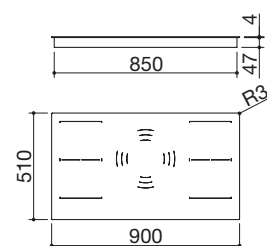

Potenze zone a induzione:

- 6 zone Octa: 2,1-3,7 kW (*)

(*) in funzione Booster

VETROCERAMICA NERO 4 mm

cod. 1PIDS80N

€ 2.470,00

IVP FT

Accessori: 74

- comandi: Touch Control con multi-slider
- funzioni: cotture automatiche a tre livelli, Bridge, riconoscimento automatico pentole, Booster, rilevamento selettivo pentole, funzione pausa/richiama, timer di fine cottura 1-99'
- dispositivi di sicurezza: blocco elettronico funzioni per sicurezza bambini, spia calore residuo, allarme traboccamento, spegnimento di sicurezza
- diametro pentola minimo: $\varnothing$ 125 mm
- potenza massima assorbita: 11,1 kW
- incasso: 86x49
  filotop: v. sito web