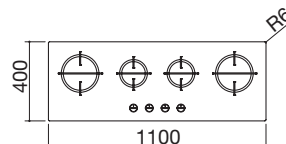

#### Potenze bruciatori:

- 1 ausiliario: 1 kW
- 1 semirapido: 1,75 kW
- 1 rapido: 3 kW
- 1 doppia corona: 4 kW

ACCIAIO INOX SATINATO 4 mm

cod. 1PMD104

€ 1.459,00

**Dotazioni standard:** accensione elettronica una mano, valvola di sicurezza, ganci di fissaggio, guarnizione.