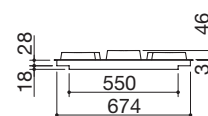

### Potenze bruciatori:

- 1 ausiliario: 1 kW
- 2 semirapidi: 1,75 kW
- 1 tripla corona: 3,8 kW

ACCIAIO INOX SATINATO

cod. 1PSPT64

€ 841,00

Accessori: 35 36

- acciaio inox AISI 304 di spessore elevato
- griglie: ghisa
- incasso: 68x48 cm