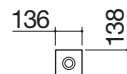

Caricabatterie a induzione in acciaio inox nero

NEW

- acciaio inox AISI 304 di spessore elevato
- funzioni: supporta la ricarica rapida, alta efficienza di ricarica (79%), indicatore LED, rilevamento selettivo dispositivi, spegnimento di sicurezza
- input: 110-240 V ac, 50/60 Hz
- output: 5 V / 9 V - 1.1 A
- potenza max: 10 W

ACCIAIO INOX NERO OPACO

cod. **1CCBN** € **250,00**