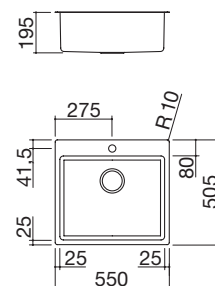

ACCIAIO INOX SATINATO

cod. 1LBS41

€ 378,00

IBP FT NEW

Accessori: 8 17 20 25 38 40
43 45 61 62 66 71

- acciaio inox AISI 304 di spessore elevato
- vasca raggio "15"
- dimensione vasca: 50x40x19,5 h
- dotazioni: pilettoni 3" 1/2, troppo-pieno con scarico perimetrale
- foro rubinetto
- base inserimento vasca: 60
- incasso: 53x49 cm
- filotop: v. sito web