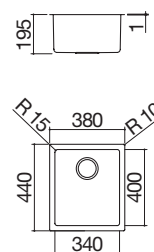

ACCIAIO INOX SATINATO incasso e filo cod. 1X3440I € 311,00

ACCIAIO INOX SATINATO sottotop cod. 1X3440S € 271,00

IBP FT ST Accessori: 8 17 20 25 38 40 43 45

54 61 62 64 65 66 71

- acciaio inox AISI 304 di spessore elevato
- dimensione vasca: 40x40x19,5 h
- dotazioni: pilettoni 3" 1/2, troppo-pieno con scarico perimetrale
- base inserimento vasca:
  - incasso e filo: 50
  - sottotop: 60
- incasso: 42x42 cm + intaglio per troppo-pieno
  filotop e sottotop: v. sito web