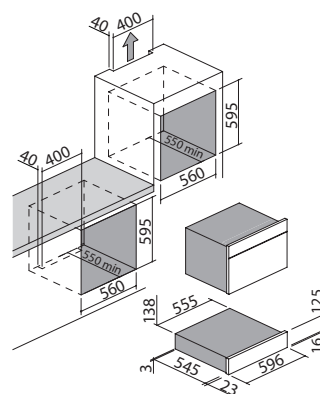

CASSETTO SCALDAVIVANDE ICON STEEL incasso

Cassetto scaldavivande Icon Steel incasso

NEW

- preriscaldamento piatti, stoviglie, tazzine caffè
- mantenimento calore cibi
- scongelamento
- lievitazione impasti
- temperatura regolabile da 30 a 70 °C
- caratteristiche: superficie piano interno vetro con tappetino anti-scivolo, guide telescopiche, apertura push-pull, spia funzionamento, frontale freddo
- potenza massima assorbita: 0,4 kW