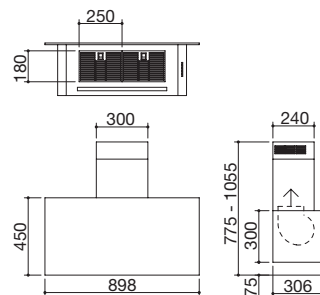

classe **A**

Accessori: **41**

- acciaio inox AISI 304
- aspirazione filtrante opzionale
- velocità: 3 + aspirazione intensiva
- portata: 800 m³/h
- pressione: 501 Pa
- rumorosità: 39-65 Lw(dBA)
- uscita aspirazione: ø 150 mm + riduttore ø 120 mm
- illuminazione: barra LED 4000 K
- pulsantiera elettronica
- filtri: acciaio inox
- camino telescopico H 77,5 ÷ 105,5
- predisposizione per radiocomando remoto bilancia Barazza
- potenza massima assorbita: 0,3 kW