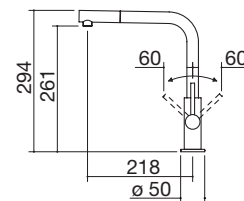

ACCIAIO INOX AISI 304 SATINATO

cod. 1RUBOFDS

€ 452,00