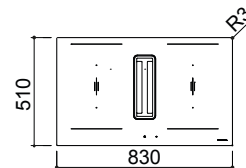

INDUZIONE

- comandi: Touch Control
- funzioni: limitatore di potenza, Bridge, riconoscimento automatico pentole, Booster, rilevamento selettivo pentole, funzione pausa/ricliama, timer di fine cottura 1-600', minute minder, preriscaldamento automatico, mantenimento calore
- dispositivi di sicurezza: blocco elettronico funzioni per sicurezza bambini, spia calore residuo, allarme traboccamento, spegnimento di sicurezza
- diametro pentola minimo: $\phi 110$ mm
- livelli di potenza regolabili: 2,8 - 3,5 - 4,5 - 7,4 kW
- potenza massima assorbita: 7,4 kW