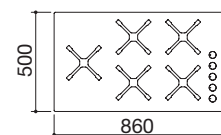

Potenze bruciatori:

- 1 ausiliario: 1 kW
- 2 semirapidi: 1,75 kW
- 1 rapido: 3 kW
- 1 tripla corona: 3,8 kW

ACCIAIO INOX SATINATO

cod. 1PSP95

€ 1.239,00

Accessori: 35 36

- acciaio inox AISI 304 di spessore elevato
- griglie: ghisa
- incasso: 98x43 cm