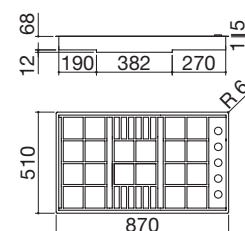

Potenze bruciatori:

- 1 ausiliario: 1 kW
- 2 semirapidi: 1,75 kW
- 1 rapido: 2,5 kW
- 1 doppia corona: 3,5 kW

ACCIAIO INOX SATINATO
griglie in ghisa

cod. 1PLB5

€ 1.557,00

ACCIAIO INOX SATINATO
griglie in acciaio inox

cod. 1PLB5I

€ 2.881,00

IBP FT

Accessori: 35 36

- acciaio inox AISI 304 di spessore elevato
- comandi: superiori laterali integrati
- incasso: 87,5x43,5 cm filotop: v. sito web