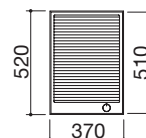

ACCIAIO INOX AISI 316 SATINATO cod. 1PTITK € 1.834,00

IBT NEW

- acciaio inox AISI 316 di spessore elevato
- barbecue con resistenza elettrica
- griglia: ghisa
- pietra lavica per assorbimento liquidi di cottura
- vassoio removibile in acciaio inox AISI 304
- regolazione progressiva da 0 a 9
- spia accensione resistenza
- potenza massima assorbita: 2,4 kW
- dotazioni: spina corrente con presa Schuko, ganci di fissaggio, guarnizione
- telo impermeabile di copertura
- incasso: 34x49 cm