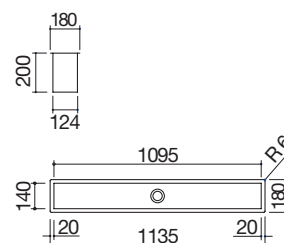

ACCIAIO INOX NERO OPACO

cod. 1C190N

€ 563,00

IBP FT NEW

- acciaio inox AISI 304 di spessore elevato
- vasca con scarico da 2"
- predisposizione per inserimento di 4 moduli
- 3 fori uscita cavi
- base inserimento: 120
- incasso: 111,5x16 cm
- filotop: v.sito web