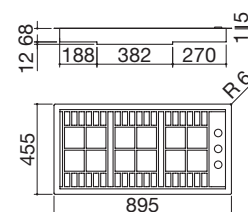

Potenze bruciatori:

- 1 ausiliario: 1 kW
- 1 semirapido: 1,75 kW
- 1 doppia corona: 3,5 kW

ACCIAIO INOX SATINATO
griglie in ghisa

cod. 1PLB2T

€ 1.482,00

ACCIAIO INOX SATINATO
griglie in acciaio inox

cod. 1PLB2TI

€ 2.726,00

IBP FT

Accessori: 35 36

- acciaio inox AISI 304 di spessore elevato
- comandi: superiori laterali integrati
- incasso: 113x43,5 cm filotop: v. sito web