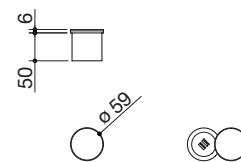

## Portaprese Smart con porte USB incasso

- 1 presa Schuko
- dimensione:  $\varnothing$  59 mm
- incasso:  $\varnothing$  54 mm

COPERCHIO ACCIAIO INOX AISI 304 SATINATO cod. 1PSS

€ 164,00

- 2 porte USB
- dimensione:  $\varnothing$  59 mm
- incasso:  $\varnothing$  54 mm