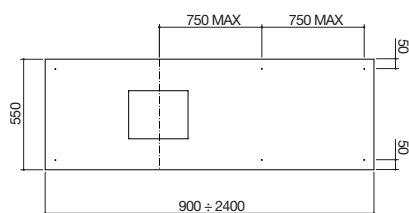

CAPPA FUSION ISOLA tipologie

Cappa Fusion

H camino da 96 a 116 cm

L camino 37,5 cm

P camino 35 cm

Cappa da 90

Cappa da 120

Filtro carbone

NEW

cod. **KFI9** € **2.265,00**

cod. **KFI10** € **2.490,00**

cod. **1FC2** € **73,00**

Mensola per Cappa Fusion isola profondità 55

Mensola in acciaio inferiore o uguale a 180 comprensiva di lavorazione

cod. **MKFI1** € **1.019,00**

Mensola in acciaio superiore a 180 fino a 240 comprensiva di lavorazione

cod. **MKFI2** € **1.195,00**

Tirante mensola per cappa (il numero di tiranti viene stabilito durante la fase di progettazione)

cod. **TKF** € **101,00**

Predisposizione per comando remoto da bilancia Barazza