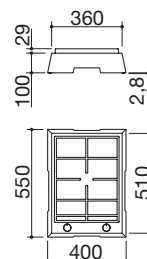

Potenze bruciatori:

- 1 doppia corona: 4,7 kW (centrale 0,8 kW e corona 3,9 kW)