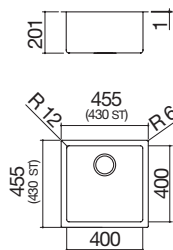

ACCIAIO INOX SATINATO incasso e filo cod. 1QR40I € 659,00
ACCIAIO INOX SATINATO sottotop cod. 1QR40S € 570,00

IBP FT ST Accessori: 8 17 20 25 40 43 45 54
NEW 61 62 64 65 66 71

- acciaio inox AISI 304 di spessore elevato
- dimensione vasca: 50x40x20 h
- dotazioni: pilettoni 3" 1/2, copripilettoni in acciaio inox, troppo-pieno con scarico perimetrale
- base inserimento vasca:
  - incasso e filo: 60
  - sottotop: 80
- incasso: 53,5x43,7 cm filotop e sottotop: v. sito web