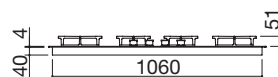

#### Potenze bruciatori:

- 1 ausiliario: 1 kW
- 1 semirapido: 1,75 kW
- 1 rapido: 3 kW
- 1 doppia corona: 4 kW

ACCIAIO INOX SATINATO 4 mm

cod. 1PMD104

€ 1.459,00

**Dotazioni standard:** accensione elettronica una mano, valvola di sicurezza, ganci di fissaggio, guarnizione.