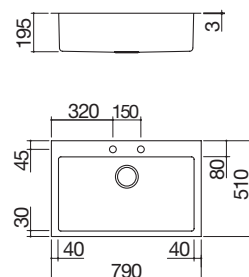

ACCIAIO INOX SATINATO

cod. 1LBO81

€ 770,00

IBR NEW

Accessori: 8 20 25 40 45 61 62 66 71

- acciaio inox AISI 304 di spessore elevato
- vasca raggio "15"
- dimensione vasca: 71x40x19,5 h
- dotazioni: pilettoni 3" 1/2, salterello, copripilettoni in acciaio inox, troppo-pieno con scarico perimetrale, vaschetta forata in acciaio inox 1VOF, tagliere HPL nero 1TOF26N, rubinetto miscelatore Steel Doccia 1RUBMSTD
- foro rubinetto: 2 fori di serie
- base inserimento vasca: 80
- incasso: 77x49 cm