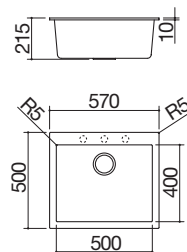

IBAS

- dimensione vasca: 50x40x20 h
- dotazioni: pilettoni 3" 1/2, copripilettoni in acciaio inox, troppo-pieno
- foro rubinetto: predisposizione per 3 fori
- base inserimento vasca: 60
- incasso: 55x48 cm