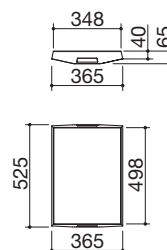

ACCIAIO INOX AISI 316 SATINATO cod. 1C306 € 194,00

Accessori:

35
cod. 1RWJ
€ 34,00

73
cod. 1TTH
€ 94,00