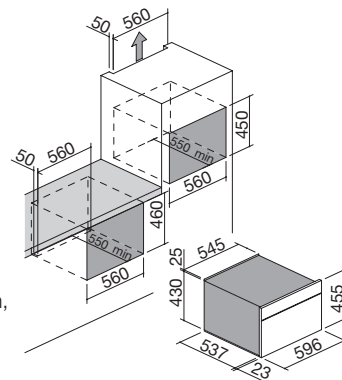

- 17 funzioni manuali
- 20 programmi di cottura automatica
- 5 programmi di scongelamento automatico
- modalità Veggy
- funzioni microonde fino a 1000 W
- temperatura massima: 250 °C
- capacità: 40 litri
- programmatore digitale Touch Control multilingue + manopole
- caratteristiche: frontale comandi, manopole e maniglia in finitura Soft-Touch, interno forno Easy Clean, porta estraibile e smontabile con triplo vetro e cristalli termoriflettenti, cerniere Soft-Close, ventilazione tangenziale di raffreddamento, luce interna, telai laterali
- dotazioni: 1 teglia in Pyrex, 1 griglia in acciaio
- dispositivi di sicurezza: funzione sicurezza bambini
- potenza massima assorbita: 3,5 kW