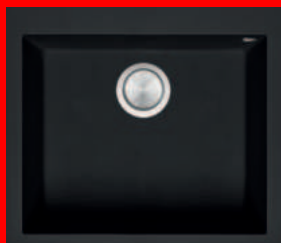

LAVELLI SOUL incasso bordo alto B_Granite nero

Lavello Soul incasso da 57x50

1 vasca