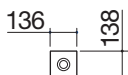

Cassa Bluetooth in acciaio inox

NEW

- acciaio inox AISI 304 di spessore elevato
- funzioni: Bluetooth 5.0, equalizzatore hardware digitale a 5 bande
- campo Bluetooth: 10 m
- input: 110-240 V ac, 50/60 Hz
- potenza max: 3 W

ACCIAIO INOX

cod. **1CCA** € **303,00**