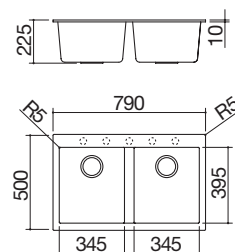

B_GRANITE NERO

cod. 1LSO81N

€ 480,00

IBAS

Accessori: 8 25 40 43

- dimensione vasche: 34,5x39,5x21 h
- dotazioni: pilettoni 3" 1/2, copripilettoni in acciaio inox, troppo-pieno
- foro rubinetto: predisposizione per 5 fori
- base inserimento vasche: 80
- incasso: 77x48 cm