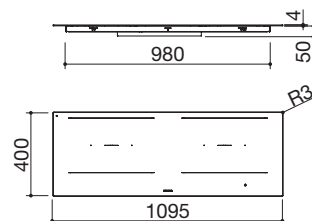

Potenze zone a induzione:

- 1 zona $\varnothing$ 200 mm: 2,3-3 kW (*)
- 2 zone Octa: 2,1-3 kW (*)

(*) in funzione Booster

VETROCERAMICA NERO 4 mm

cod. 1PIDC90N

€ 1.244,00

IVP FT NEW

Accessori: 74

- comandi: Touch Control
- funzioni: limitatore di potenza, Chef Cook, Bridge, riconoscimento automatico pentole, Booster, rilevamento selettivo pentole, funzione pausa/richiama, timer di fine cottura 1-600', minute minder, preriscaldamento automatico, mantenimento calore
- dispositivi di sicurezza: blocco elettronico funzioni per sicurezza bambini, spia calore residuo, allarme traboccamento, spegnimento di sicurezza
- diametro pentola minimo: $\varnothing$ 110 mm
- livelli di potenza regolabili: 1,4 - 1,5 - 1,6 - ... - 7,2 - 7,3 - 7,4 kW
- potenza massima assorbita: 7,4 kW
- incasso: 107,5x38 cm
- filotop: v. sito web