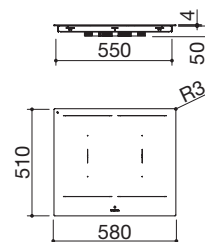

Potenze zone a induzione:
• 2 zone Octa: 2,1-3 kW (*)
(*) in funzione Booster

VETROCERAMICA NERO 4 mm

cod. 1PIDC30N

€ 679,00

IVP FT NEW

Accessori: 74

- comandi: Touch Control
- funzioni: limitatore di potenza, Chef Cook, Bridge, riconoscimento automatico pentole, Booster, rilevamento selettivo pentole, funzione pausa/ricchiama, timer di fine cottura 1-600', minute minder, preriscaldamento automatico, mantenimento calore
- dispositivi di sicurezza: blocco elettronico funzioni per sicurezza bambini, spia calore residuo, allarme traboccamento, spegnimento di sicurezza
- diametro pentola minimo: $\varnothing$ 110 mm
- livelli di potenza regolabili: 1,4 - 1,5 - 1,6 - ... - 7,2 - 7,3 - 7,4 kW
- potenza massima assorbita: 7,4 kW
- incasso: 56x49 cm
- filotop: v. sito web