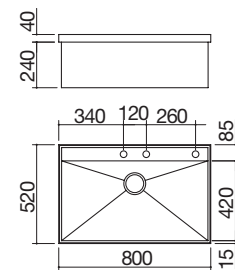

ACCIAIO INOX SATINATO

cod. 1LMZ51

€ 1.129,00

IMK

Accessori: 70

- cornice perimetrale h 40 mm in acciaio inox spessore 4 mm
- acciaio inox AISI 304 di spessore elevato
- vasca raggio "0" con abbassamento
- dimensione vasca: 77x42x17,2 h
- dotazioni: pilettoni 3" 1/2, salterello Smart, copripilettoni in acciaio inox, troppo-pieno con scarico perimetrale
- foro rubinetto: 3 fori di serie
- base inserimento vasca: 90
- incasso: 79x51 cm