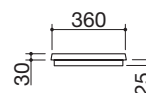

### Potenze zone a induzione:

- 1 zona ø 200 mm: 2,3-3 kW (\*)
  - 1 zona ø 160 mm: 1,4-2,1 kW (\*)
- (\*) in funzione Booster

VETROCERAMICA NERO/ACCIAIO INOX AISI 316 SATINATO

cod. 1PTIID

€ 1.326,00