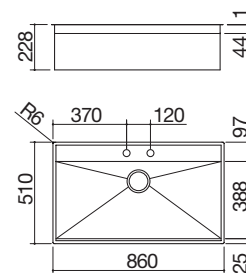

IBP FT ST NEW

Accessori: 6 19 67 71

- acciaio inox AISI 304 di spessore elevato
- vasca raggio "0"
- dimensione vasca: 83x38,8x18,3 h
- vasca con abbassamento per scorrimento accessori
- dotazioni: pilettoni 3" 1/2, salterello Smart, copripilettoni in acciaio inox, troppo-pieno con scarico perimetrale
- foro rubinetto: 2 fori di serie
- base inserimento vasca:
  - incasso e filo: 90
  - sottotop: 100
- incasso: 85x49 cm
  filotop e sottotop: v. sito web