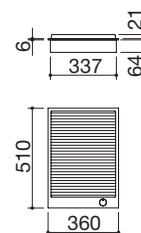

ACCIAIO INOX SATINATO

cod. 1PBFTK

€ 1.777,00

IBQ

- acciaio inox AISI 304 di spessore elevato
- barbecue con resistenza elettrica
- griglia: ghisa
- pietra lavica per assorbimento liquidi di cottura
- vassoio removibile
- regolazione progressiva da 0 a 9
- spia accensione resistenza
- potenza massima assorbita: 2,4 kW
- incasso: 34x49 cm