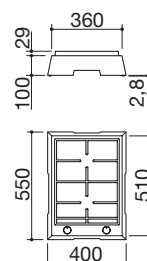

Potenze bruciatori:

- 1 semirapido: 1,75 kW
- 1 doppia corona Chef: 3,5 kW