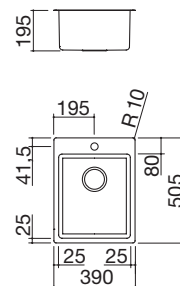

### Lavello B\_Smart Kit incasso e filo da 76x50,5

1 vasca + Kit accessori e rubinetto

IBP FT NEW

Accessori: 8 17 20 25 38 40  
43 45 61 62 66

- acciaio inox AISI 304 di spessore elevato
- vasca raggio "15"
- dimensione vasca: 34x40x19,5 h
- dotazioni: pilettoni 3" 1/2, troppo-pieno con scarico perimetrale
- foro rubinetto
- base inserimento vasca: 45
- incasso: 37x49 cm
- filotop: v. sito web