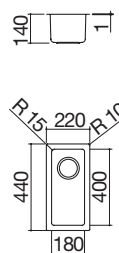

## Vasca Quadra R. "15" da 45x40

incasso, filo e sottotop

IBP FT ST

Accessori: 17 38 54 64 65

- acciaio inox AISI 304 di spessore elevato
- dimensione vasca: 18x40x14 h
- dotazioni: pilettoni 3" 1/2, troppo-pieno con scarico perimetrale
- base inserimento vasca:
  - incasso e filo: 30
  - sottotop: 40
- incasso: 20x42 cm + intaglio per troppo-pieno  
filotop e sottotop: v. sito web