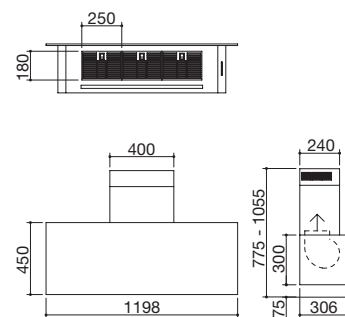

ACCIAIO INOX SATINATO/NERO

cod. **1KSTP9**

€ **1.377,00**

classe **A**

Accessori: **41**

- acciaio inox AISI 304
- aspirazione filtrante opzionale
- velocità: 3 + aspirazione intensiva
- portata: 800 m³/h
- pressione: 501 Pa
- rumorosità: 39-65 Lw(dBA)
- uscita aspirazione: ø 150 mm + riduttore ø 120 mm
- illuminazione: barra LED 4000 K
- pulsantiera elettronica
- filtri: acciaio inox
- camino telescopico H 77,5 ÷ 105,5
- predisposizione per radiocomando remoto bilancia Barazza
- potenza massima assorbita: 0,3 kW