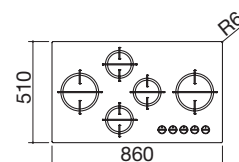

Potenze bruciatori:

- 1 ausiliario: 1 kW
- 2 semirapidi: 1,75 kW
- 1 rapido: 3 kW
- 1 doppia corona: 4 kW