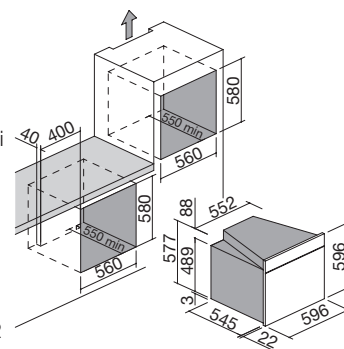

# FORNO CITY GLASS incasso

Forno City Glass incasso da 60  
Multiprogram

NEW classe A

Accessori: 28 29

- sistema sanificazione Zefiro
- 8 funzioni manuali + scongelamento rapido
- temperatura massima: 250 °C
- capacità: 65 litri
- programmatore digitale elettronico di inizio/fine cottura e contaminuti
- caratteristiche: manopole e maniglia in finitura Soft-Touch, interno forno Easy Clean, porta estraibile e smontabile con triplo vetro e cristalli termoriflettenti, cerniere Soft-Close, ventilazione tangenziale di raffreddamento, grill basculante, 2 luci laterali, telai laterali
- dotazioni: 1 leccarda fonda in acciaio smaltato Easy Clean, 1 leccarda in acciaio smaltato Easy Clean, 1 griglia in acciaio
- potenza massima assorbita: 2,7 kW