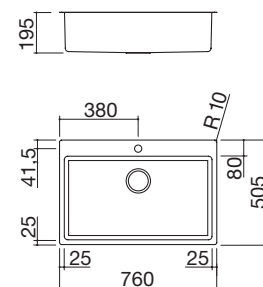

ACCIAIO INOX SATINATO

cod. 1LBS81

€ 601,00

IBP FT NEW

Accessori: 8 17 20 25 38 40
45 61 62 66 71

- acciaio inox AISI 304 di spessore elevato
- vasca raggio "15"
- dimensione vasca: 71x40x19,5 h
- dotazioni: pilettoni 3" 1/2, troppo-pieno con scarico perimetrale, tagliere in HPL nero 1TOF26N, rubinetto miscelatore Officina Doccia cromato 1RUBMOF1C
- foro rubinetto
- base inserimento vasca: 80
- incasso: 74x49 cm
- filotop: v. sito web