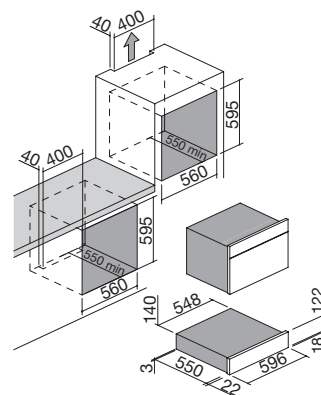

CASSETTO SOTTOVUOTO ICON GLASS incasso

Cassetto sottovuoto Icon Glass incasso
Touch Control

NEW

Accessori: 57

- funzioni: sottovuoto in busta a 3 livelli, sigillatura a 3 livelli, sottovuoto in contenitore a 3 livelli, funzione Chef per eseguire marinatura, maturazione, infusione a freddo ed estrazione degli oli essenziali
- programmatore digitale Touch Control
- motore: pompa a olio
- caratteristiche: coperchio in vetro temperato, interno vasca acciaio inox, apertura push-pull
- dotazioni: adattatore per contenitori, kit 50 sacchetti per conservazione e 50 sacchetti per cottura, guide telescopiche
- potenza massima assorbita: 0,24 kW