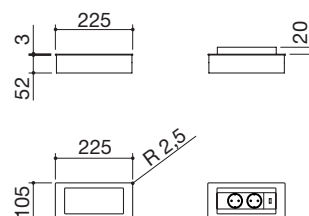

COPERCHIO ACCIAIO INOX AISI 304 SATINATO cod. 1PPB

€ 417,00

- 2 prese Schuko + 1 porta USB
- dimensione: 225x105 mm
- incasso: 215x88 mm