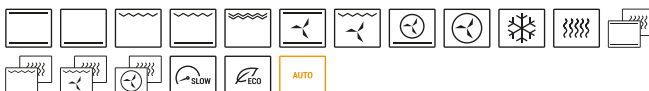

ACCIAIO INOX MAT

cod. 1FEVMP

€ 1.805,00

NEW

- 17 funzioni manuali
- 20 programmi di cottura automatica
- 5 programmi di scongelamento automatico
- modalità Veggy
- funzioni microonde fino a 1000 W
- temperatura massima: 250 °C
- capacità: 40 litri
- programmatore digitale Touch Control multilingue + manopole
- caratteristiche: frontale comandi, manopole e maniglia in finitura Soft-Touch, interno forno Easy Clean, porta estraibile e smontabile con triplo vetro e cristalli termoriflettenti, cerniere Soft-Close, ventilazione tangenziale di raffreddamento, luce interna, telai laterali
- dotazioni: 1 teglia in Pyrex, 1 griglia in acciaio
- dispositivi di sicurezza: funzione sicurezza bambini
- potenza massima assorbita: 3,5 kW