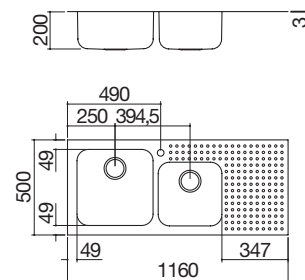

ACCIAIO INOX SATINATO

cod. 11S9060/2 € 507,00

IBR

Accessori: 2 23 38

- acciaio inox AISI 304 di spessore elevato
- dimensione vasche: 40x40x20 h e 33x33x20 h
- dotazioni: pilettoni 3" 1/2, foro troppo-pieno
- foro rubinetto: 1 foro di serie
- base inserimento vasche: 90
- incasso: 114x48 cm