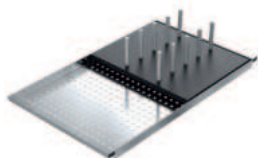

Coprivasca forato in acciaio inox AISI 304 con scolapiatti in HPL nero