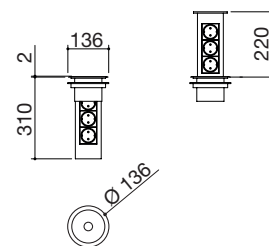

- 3 prese Schuko
- dimensione: $\varnothing$ 136 mm
- incasso: $\varnothing$ 124 mm