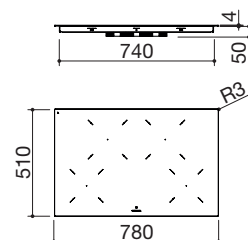

**Potenze zone a induzione:**  
• 4 zone Octa: 2,1-3 kW (\*)  
(\*) in funzione Booster

VETROCERAMICA NERO 4 mm

cod. 1PIDC60N

€ 985,00

IVP FT NEW

- comandi: Touch Control
- funzioni: limitatore di potenza, Chef Cook, riconoscimento automatico pentole, Booster, rilevamento selettivo pentole, funzione pausa/ricchiama, timer di fine cottura 1-600', minute minder, preriscaldamento automatico, mantenimento calore
- dispositivi di sicurezza: blocco elettronico funzioni per sicurezza bambini, spia calore residuo, allarme traboccamento, spegnimento di sicurezza
- diametro pentola minimo:  $\varnothing$  90 mm
- livelli di potenza regolabili: 1,4 - 1,5 - 1,6 - ... - 7,2 - 7,3 - 7,4 kW
- potenza massima assorbita: 7,4 kW
- incasso: 76x49 cm
- filotop: v. sito web