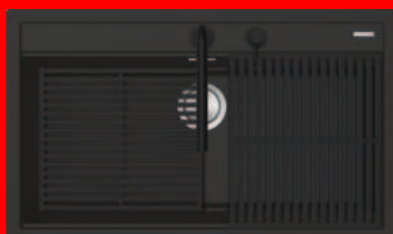

### B\_Granite nero

Lavello City incasso da 86x51

1 vasca

Lavello City Kit incasso da 86x51

1 vasca + Kit accessori e rubinetto

IBAS NEW

Accessori: 71

- dimensione vasca: 79,6x36,5x20 h
- dotazioni: pilettoni 3" 1/2, copripilettoni in acciaio inox, troppo-pieno con scarico perimetrale
- foro rubinetto: predisposizione per 5 fori
- base inserimento vasca: 90
- incasso: 84x48 cm