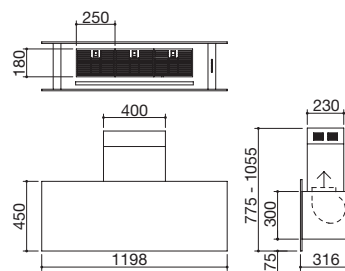

ACCIAIO INOX SATINATO/NERO

cod. **1KSTI9**

€ **1.779,00**

classe **A**

Accessori: **41**

- acciaio inox AISI 304
- aspirazione filtrante opzionale
- velocità: 3 + aspirazione intensiva
- portata: 800 m³/h
- pressione: 501 Pa
- rumorosità: 39-65 Lw(dBA)
- uscita aspirazione: ø 150 mm + riduttore ø 120 mm
- illuminazione: barra LED 4000 K
- pulsantiera elettronica
- filtri: acciaio inox
- camino telescopico H 77,5 ÷ 105,5
- predisposizione per radiocomando remoto bilancia Barazza
- potenza massima assorbita: 0,3 kW