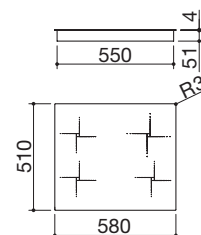

IVP FT

- comandi: Touch Control
- funzioni: limitatore di potenza, Booster, rilevamento selettivo pentole, programmatore fine cottura 1-99'
- dispositivi di sicurezza: blocco elettronico funzioni per sicurezza bambini, spia calore residuo, allarme traboccamento, spegnimento di sicurezza
- livelli di potenza regolabili:
  1-1,6-2,2-2,8-3,5-6-7,2 kW
- potenza massima assorbita: 7,2 kW
- incasso 56x49 cm
  filotop: v. scheda tecnica

Potenze zone a induzione:

1. 2 zone ø 210 mm: 1,5-2 kW (*)
   - 2 zone ø 145 mm: 1,2-1,6 kW (*)
2. (*) in funzione Booster

VETROCERAMICA NERO 4 mm cod. 1PIDGP6N € 796,00

VETROCERAMICA BIANCO 4 mm cod. 1PIDGP6B € 991,00

Dotazioni standard: ganci di fissaggio, guarnizione.