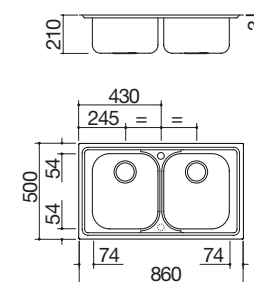

ACCIAIO INOX SATINATO cod. 1LFS92 € 285,00