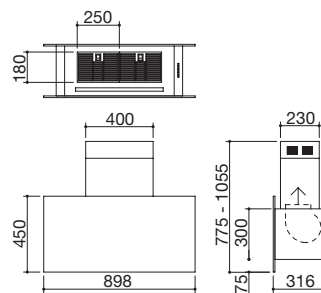

ACCIAIO INOX VINTAGE/NERO

cod. **1KUNP121**

€ **1.764,00**

classe **A**

Accessori: **41**

- acciaio inox AISI 304
- aspirazione filtrante opzionale
- velocità: 3 + aspirazione intensiva
- portata: 800 m³/h
- pressione: 501 Pa
- rumorosità: 39-65 Lw(dBA)
- uscita aspirazione: ø 150 mm + riduttore ø 120 mm
- illuminazione: barra LED 4000 K
- pulsantiera elettronica
- filtri: acciaio inox
- camino telescopico H 77,5 ÷ 105,5
- predisposizione per radiocomando remoto bilancia Barazza
- potenza massima assorbita: 0,3 kW