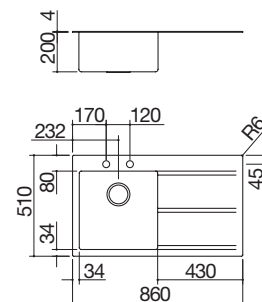

### Lavello Mood Kit incasso da 86x51

1 vasca + Kit accessori e rubinetto

IB4 NEW

Accessori: 45 46 47 71

- piano in acciaio inox AISI 304 di spessore 4 mm
- vasca raggio "12" applicata in acciaio inox AISI 304
- dimensione vasca: 40x40x20 h
- dotazioni: pilettoni 3" 1/2, salterello, copripilettoni in acciaio inox, troppopieno con scarico perimetrale
- foro rubinetto: 2 fori di serie
- base inserimento vasca: 50
- incasso: 84x49 cm