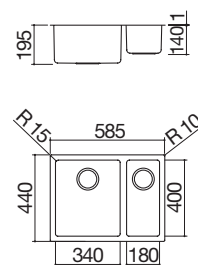

ACCIAIO INOX SATINATO incasso e filo cod. 1X642I € 817,00

ACCIAIO INOX SATINATO sottotop cod. 1X642S € 752,00

IBP FT ST Accessori: 8 17 20 25 38 40 43 45
54 61 62 64 65 66 71

- acciaio inox AISI 304 di spessore elevato
- dimensione vasca: 71x40x19,5 h
- dotazioni: pilettoni 3" 1/2, troppo-pieno con scarico perimetrale
- base inserimento vasca:
  - incasso e filo: 80
  - sottotop: 90
- incasso: 73x42 cm + intaglio per troppo-pieno
  filotop e sottotop: v. sito web