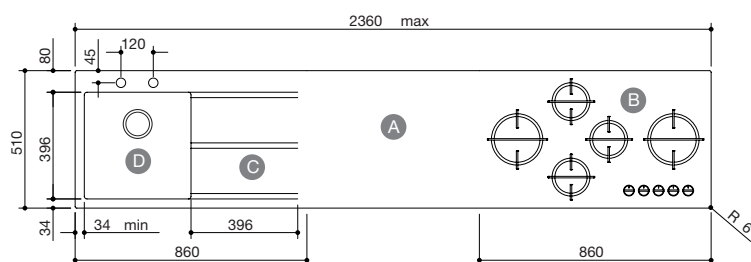

MOOD FUSION

esempi per la costruzione del prezzo e realizzazioni

Formula: piano in acciaio comprensivo di lavorazione + elementi selezionati

Lunghezza 236 profondità 51

A	Piano in acciaio superiore a 190 fino a 236 comprensivo di lavorazione	cod. LMF3	€ 1.331,00
B	Mood da 90 4 gas + doppia corona Flat Eco-Design	cod. PM95	€ 1.715,00
C	Piano d'appoggio scavato da 39,6x39,6	cod. GMF1	€ 207,00
D	Vasca R. "12" 34x40x20 h	cod. VRM34	€ 690,00

• incasso: 234x49 cm

Totale € 3.943,00