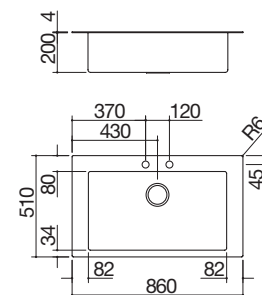

ACCIAIO INOX SATINATO 4 mm

cod. 1LMDR92 € 1.459,00

IB4 NEW

Accessori: 8 17 20 25 40 43 45

- piano in acciaio inox AISI 304 di spessore 4 mm
- vasca raggio "12" applicata in acciaio inox AISI 304
- dimensione vasca: 70x40x20 h
- dotazioni: pilettoni 3" 1/2, salterello, copripilettoni in acciaio inox, troppopieno con scarico perimetrale
- foro rubinetto: 2 fori di serie
- base inserimento vasca: 90
- incasso: 84x49 cm