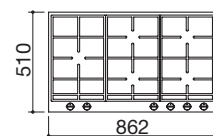

ACCIAIO INOX VINTAGE

cod. 1PBFV95

€ 1.318,00