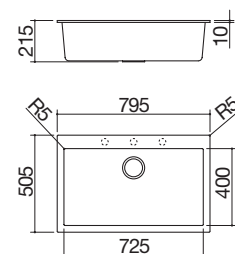

B_GRANITE NERO

cod. 1LSO61N

€ 456,00

IBAS

Accessori: 8 20 25 40 43

- dimensione vasca: 72,5x40x20 h
- dotazioni: pilettoni 3" 1/2, copripilettoni in acciaio inox, troppo-pieno
- foro rubinetto: predisposizione per 3 fori
- base inserimento vasca: 60
- incasso: 77x48 cm