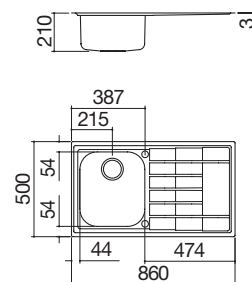

### Lavello B\_Level incasso da 116x50

2 vasche + gocciolatoio

IBR

Accessori: 3 5 12 14 24

- acciaio inox AISI 304 di spessore elevato
- dimensione vasca: 34x39x21 h
- dotazioni: pilettoni 3" 1/2, salterello, foro troppo-pieno
- foro rubinetto: 2 fori di serie
- base inserimento vasca: 45
- incasso: 84x48 cm