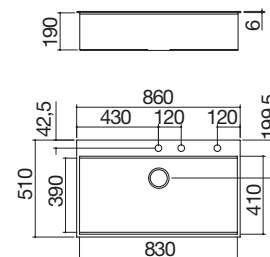

ACCIAIO INOX SATINATO

cod. 1LBF9

€ 1.082,00

IBQ NEW

Accessori: 71

- acciaio inox AISI 304 di spessore elevato
- spigoli pareti verticali vasca raggio "0"
- spigoli fondo vasca raggio "12"
- dimensione vasca: 83x39x19 h
- vasca con abbassamento per scorrimento accessori
- dotazioni: pilettoni 3" 1/2, copripilettoni in acciaio inox, troppo-pieno con scarico perimetrale, tagliere multiuso acciaio inox e HPL nero 1TBF, vaschetta forata in acciaio inox 1VBF, rubinetto miscelatore B_Free Kit con comando remoto e doccino estraibile 1RUBMBFRK
- foro rubinetto: 3 fori di serie
- base inserimento vasca: 90
- incasso: 84x49 cm