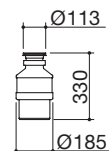

- componenti trituranti in acciaio inox
- camera di triturazione e scarico in materiale anticorrosione
- piletta in acciaio inox
- sistema doppio di triturazione, motore maggiorato
- alimentazione continua
- motore 200-240V 50/60Hz
- isolamento antirumore
- classe 1
- motore lubrificante permanente
- reset manuale/protezione da sovraccarico
- dispositivo avviamento pneumatico in materiale plastico in dotazione
- potenza: 3/4 HP, 600 W
- foro comando: ø 35 mm