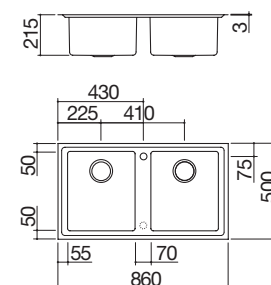

ACCIAIO INOX SATINATO cod. 1LES92R € 658,00

IBR

Accessori: 8 17 20 25 40 43 61 62 66 71

- acciaio inox AISI 304 di spessore elevato
- vasca raggio "15"
- dimensione vasca: 71x40x21,5 h
- dotazioni: pilettoni 3" 1/2, copripilettoni in acciaio inox, troppopieno con scarico perimetrale
- foro rubinetto: 1 foro di serie, 2° foro su richiesta
- base inserimento vasca: 90
- incasso: 84x48 cm