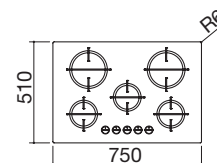

Potenze bruciatori:

- 1 ausiliario: 1 kW
- 2 semirapidi: 1,75 kW
- 1 rapido: 3 kW
- 1 doppia corona: 4 kW