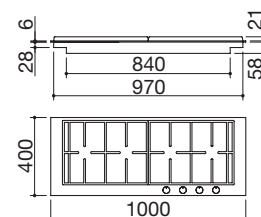

Potenze bruciatori:

- 1 ausiliario: 1 kW
- 1 semirapido: 1,75 kW
- 2 doppia corona Chef: 3,5 kW

ACCIAIO INOX SATINATO

cod. 1PBF104

€ 1.138,00

Dotazioni standard piani a gas: accensione elettronica una mano, valvola di sicurezza, eco-fiamma, ganci di fissaggio, guarnizione.

Dotazioni standard piani elettrici: ganci di fissaggio, guarnizione.