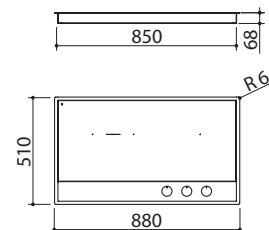

IBP FT NEW

Accessori: 74

- acciaio inox AISI 304 di spessore elevato
- comandi: manopole Flat
- funzioni: limitatore di potenza, Bridge, Booster, rilevamento selettivo pentole, preriscaldamento automatico, mantenimento calore
- dispositivi di sicurezza: blocco elettronico funzioni per sicurezza bambini, spia calore residuo, allarme traboccamento, spegnimento di sicurezza
- diametro pentola minimo: $\varnothing$ 110 mm
- livelli di potenza regolabili: 1,6 - 2,0 - 2,8 - 3,5 - 4,3 - 5 - 5,5 - 6 - 6,7 kW
- potenza massima assorbita: 6,7 kW
- incasso: 86x49 cm
  filotop: v. sito web