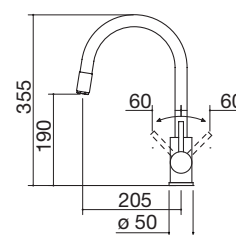

ACCIAIO INOX AISI 304 SATINATO

cod. 1RUBSDS

€ 425,00

NEW

- doccia estraibile
- acciaio inox AISI 304
- cartuccia: dischi ceramici
- rotazione canna: 360°
- base rubinetto: $\varnothing$ 50 mm
- foro rubinetto: $\varnothing$ 35 mm