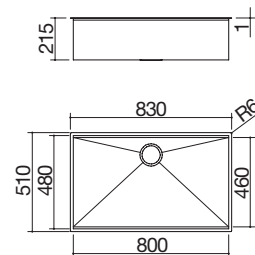

VASCHE QUADRE FLEXI R. "0" incasso bordo piatto e filo

Vasca quadra Flexi R. "0" da 80x46
incasso e filo, 1 vasca con abbassamento

Vasca quadra Flexi Vintage R. "0" da 80x46
incasso e filo, 1 vasca con abbassamento

Le vasche Flexi possono essere arricchite da un esclusivo kit comprensivo di salterello Smart, pilettone e troppo-pieno con scarico perimetrale, il tutto in un'elegante finitura nera.

IBP FT

Accessori: 18 21 44 63 64 65 67

- acciaio inox AISI 304 di spessore elevato
- dimensione vasca: 80x46x21,5 h
- vasca con abbassamento per scorrimento accessori
- dotazioni: pilettone 3" 1/2, copripilettone in acciaio inox, troppo-pieno con scarico perimetrale
- base inserimento vasca: 90
- incasso: 81x49 cm
- filotop: v. sito web

ACCIAIO INOX SATINATO

cod. 1QA841I

€ 719,00

IBP FT

Accessori: 18 21 44 63 64 65 67

- acciaio inox AISI 304 di spessore elevato
- dimensione vasca: 80x46x21,5 h
- vasca con abbassamento per scorrimento accessori
- dotazioni: pilettone 3" 1/2, copripilettone in acciaio inox, troppo-pieno con scarico perimetrale
- base inserimento vasca: 90
- incasso: 81x49 cm
- filotop: v. sito web

ACCIAIO INOX VINTAGE

cod. 1QA841IV

€ 886,00