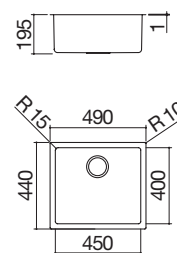

ACCIAIO INOX SATINATO incasso e filo cod. 1X4540I € 332,00

ACCIAIO INOX SATINATO sottotop cod. 1X4540S € 291,00