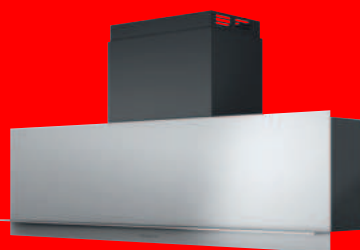

Cappa Mood parete modulo da 120