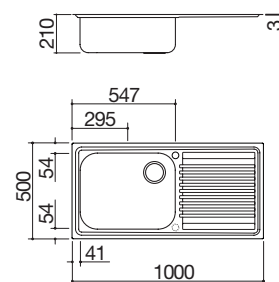

### Lavello B\_Fast incasso da 83x83

2 vasche ad angolo + gocciolatoio

IBR

Accessori: 38

- acciaio inox AISI 304
- dimensione vasca: 50x40x21 h
- dotazioni: pilettoni 3" 1/2, troppo-pieno con scarico perimetrale
- foro rubinetto: 1 foro di serie, 2° foro su richiesta
- base inserimento vasca: 60
- incasso: 98x48 cm