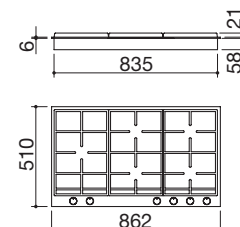

Potenze bruciatori:

- 1 ausiliario: 1 kW
- 1 semirapido: 1,75 kW
- 1 rapido: 3 kW
- 1 doppia corona Chef: 3,5 kW
- 1 doppia corona: 4 kW

ACCIAIO INOX SATINATO

cod. 1PBF95

€ 1.123,00

IBQ

Accessori: 36

- acciaio inox AISI 304 di spessore elevato
- griglie: ghisa
- incasso: 98x38 cm