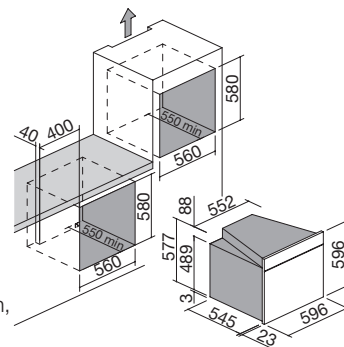

## Forno Icon Trama incasso da 60

Touch Control + manopole

Zefiro

NEW classe A

Accessori: 28

- sistema sanificazione Zefiro
- 11 funzioni manuali
- 16 programmi di cottura automatica
- 30 programmi di cottura personalizzabili
- modalità Veggy
- temperatura massima: 250 °C
- capacità: 65 litri
- programmatore digitale Touch Control multilingue + manopole
- caratteristiche: frontale comandi, manopole e maniglia in finitura Soft-Touch, interno forno Easy Clean, porta estraibile e smontabile con triplo vetro e cristalli termoriflettenti, cerniere Soft-Close, ventilazione tangenziale di raffreddamento, grill basculante, 2 luci laterali, telai laterali
- dotazioni: 1 leccarda fonda in acciaio smaltato Easy Clean, 1 leccarda in acciaio smaltato Easy Clean, 1 griglia in acciaio, 2 coppie di guide estraibili
- dispositivi di sicurezza: disinserimento di sicurezza, funzione sicurezza bambini
- potenza massima assorbita: 2,7 kW