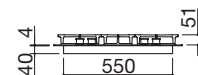

IVP

Accessori: 36

- vetroceramica di spessore 4 mm
- bruciatori Flat Eco-Design
- griglie: ghisa
- incasso: 56x48 cm