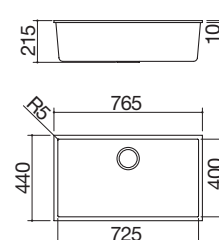

B_GRANITE BIANCO

cod. 1QSO61BS

€ 480,00

ST

Accessori: 8 20 25 40 43

- dimensione vasca: 72,5x40x20 h
- dotazioni: pilettoni 3" 1/2, copripilettoni in acciaio inox, troppo-pieno
- base inserimento vasca: 80
- sottotop: v. sito web