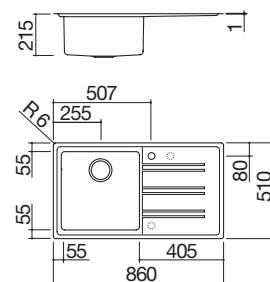

IBP FT Accessori: 8 17 20 25 40 43 61 62 66 71

- acciaio inox AISI 304 di spessore elevato
- vasca raggio "15"
- dimensione vasca: 40x40x21,5 h
- dotazioni: pilettoni 3" 1/2, copripilettoni in acciaio inox, troppopieno con scarico perimetrale
- foro rubinetto: 1 foro di serie, 2° e 3° foro su richiesta
- base inserimento vasca: 60
- incasso: 84x49 cm
- filotop: v. sito web

ACCIAIO INOX SATINATO gocciolatoio dx cod. 1LES91PD € 498,00

ACCIAIO INOX SATINATO gocciolatoio sx cod. 1LES91PS € 498,00

IBP FT Accessori: 8 17 20 25 40 43 61 62 66

- acciaio inox AISI 304 di spessore elevato
- vasca raggio "15"
- dimensione vasche: 34x40x21,5 h
- dotazioni: pilettoni 3" 1/2, copripilettoni in acciaio inox, troppopieno con scarico perimetrale
- foro rubinetto: 1 foro di serie, 2° foro su richiesta
- base inserimento vasche: 90
- incasso: 84x49 cm
- filotop: v. sito web