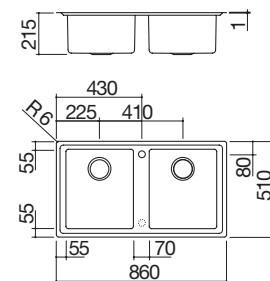

ACCIAIO INOX SATINATO cod. 1LES92P € 711,00

IBP FT Accessori: 8 17 20 25 40 43 61 62 66 71

- acciaio inox AISI 304 di spessore elevato
- vasca raggio "15"
- dimensione vasca: 71x40x21,5 h
- dotazioni: pilettoni 3" 1/2, copripilettoni in acciaio inox, troppopieno con scarico perimetrale
- foro rubinetto: 1 foro di serie, 2° foro su richiesta
- base inserimento vasca: 90
- incasso: 84x49 cm
- filotop: v. sito web