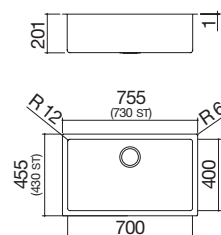

## Vasca Quadra R. "12" Kit da 70x40

incasso e filo, 1 vasca + Kit accessori e rubinetto

IBP FT

Accessori: 8 17 20 25 40 54 61

NEW

62 64 65 66 71

- acciaio inox AISI 304 di spessore elevato
- dimensione vasca: 70x40x20 h
- dotazioni: pilettoni 3" 1/2, copripilettoni in acciaio inox, troppo-pieno con scarico perimetrale, tagliere HPL nero 1TOF26N, griglia multiuso 1GSPA, rubinetto miscelatore Kit Top con comando remoto e doccino estraibile 1RUBMRKT
- base inserimento vasca: 80
- incasso: 73,5x43,7 cm filotop: v. sito web