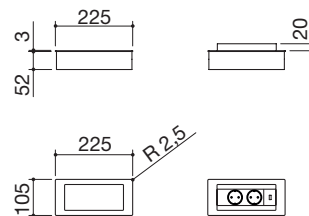

COPERCHIO ACCIAIO INOX AISI 304 VINTAGE cod. 1PPBV

€ 433,00

- 2 prese Schuko + 1 porta USB
- dimensione: 225x105 mm
- incasso: 215x88 mm