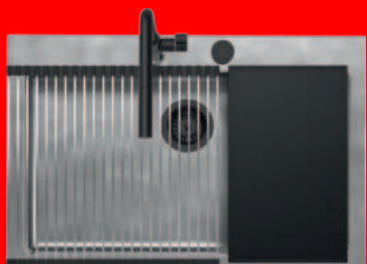

### Lavello Unique Kit incasso da 79x51

1 vasca + Kit accessori e rubinetto

**IBR**

Accessori: **8 17 20 25 40 43 45 61 62 66 71**

- acciaio inox AISI 304 di spessore elevato
- vasca raggio "15"
- dimensione vasca: 50x40x19,5 h
- dotazioni: pilettono 3" 1/2, salterello, copripilettono in acciaio inox, troppo-pieno con scarico perimetrale
- foro rubinetto: 2 fori di serie
- base inserimento vasca: 60
- incasso: 56x49 cm