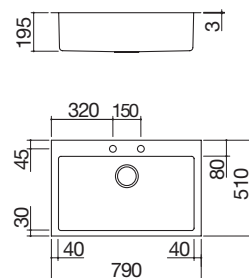

ACCIAIO INOX SATINATO

cod. 1LBO82

€ 670,00

IBR

Accessori: 8 17 20 25 40 43 45 61 62 66 71

- acciaio inox AISI 304 di spessore elevato
- vasca raggio "15"
- dimensione vasca: 71x40x19,5 h
- dotazioni: pilettoni 3" 1/2, salterello, copripilettoni in acciaio inox, troppo-pieno con scarico perimetrale
- foro rubinetto: 2 fori di serie
- base inserimento vasca: 80
- incasso: 77x49 cm