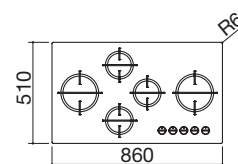

Potenze bruciatori:

- 1 ausiliario: 1 kW
- 2 semirapidi: 1,75 kW
- 1 rapido: 3 kW
- 1 doppia corona: 4 kW

ACCIAIO INOX SATINATO 4 mm

cod. 1PMD95

€ 1.640,00