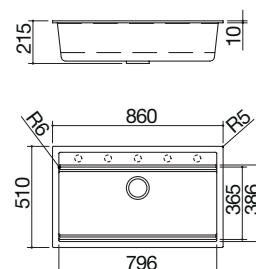

B_GRANITE NERO

cod. 1LCY91N

€ 513,00

IBAS NEW

- dimensione vasca: 79,6x36,5x20 h
- dotazioni: pilettoni 3" 1/2, copripilettoni in acciaio inox, troppo-pieno con scarico perimetrale, 2 griglie d'appoggio fondo vasca in HPL 1GQRN, rubinetto miscelatore Soul 1RUBSORN
- foro rubinetto: predisposizione per 5 fori
- base inserimento vasca: 90
- incasso: 84x48 cm

B_GRANITE NERO

cod. 1LCY91NK

€ 1.334,00