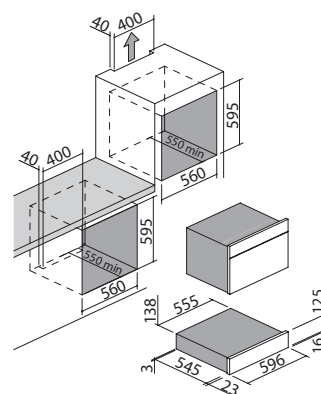

CASSETTO SCALDAVIVANDE ICON EXCLUSIVE incasso

Cassetto scaldavivande Icon Exclusive incasso

NEW

- preriscaldamento piatti, stoviglie, tazzine caffè
- mantenimento calore cibi
- scongelamento
- lievitazione impasti
- temperatura regolabile da 30 a 70 °C
- caratteristiche: superficie piano interno vetro con tappetino anti-scivolo, guide telescopiche, apertura push-pull, spia funzionamento, frontale freddo
- potenza massima assorbita: 0,4 kW