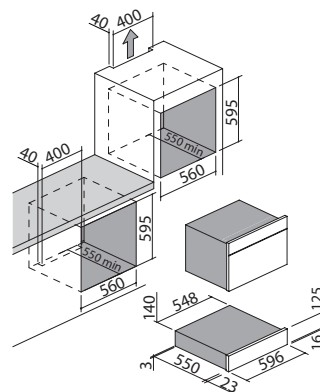

CASSETTO SOTTOVUOTO ICON STEEL incasso

Cassetto sottovuoto Icon Steel incasso
Touch Control

NEW

Accessori: 57

- funzioni: sottovuoto in busta a 3 livelli, sigillatura a 3 livelli, sottovuoto in contenitore a 3 livelli, funzione Chef per eseguire marinatura, maturazione, infusione a freddo ed estrazione degli oli essenziali
- programmatore digitale Touch Control
- motore: pompa a olio
- caratteristiche: coperchio in vetro temperato, interno vasca acciaio inox, apertura push-pull
- dotazioni: adattatore per contenitori, kit 50 sacchetti per conservazione e 50 sacchetti per cottura, guide telescopiche
- potenza massima assorbita: 0,24 kW