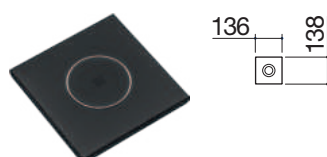

Cassa Bluetooth in acciaio inox nero

NEW

- acciaio inox AISI 304 di spessore elevato
- funzioni: Bluetooth 5.0, equalizzatore hardware digitale a 5 bande
- campo Bluetooth: 10 m
- input: 110-240 V ac, 50/60 Hz
- potenza max: 3 W

ACCIAIO INOX NERO OPACO

cod. **1CCAN** € **313,00**