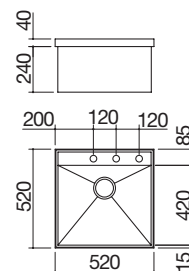

### Lavello Mizu da 80x52

1 vasca con abbassamento

IMK

Accessori: 70

- cornice perimetrale h 40 mm in acciaio inox spessore 4 mm
- acciaio inox AISI 304 di spessore elevato
- vasca raggio "0" con abbassamento
- dimensione vasca: 49x42x17,2 h
- dotazioni: pilettoni 3" 1/2, salterello Smart, copripilettoni in acciaio inox, troppo-pieno con scarico perimetrale
- foro rubinetto: 3 fori di serie
- base inserimento vasca: 60
- incasso: 51x51 cm