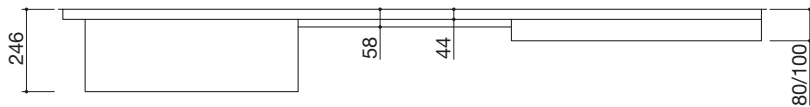

LAB FUSION

caratteristiche

Finitura

- Acciaio inox AISI 304 con finitura satinata. Disponibile, su richiesta, in finitura Vintage.

Limiti dimensionali

- Lunghezza massima: 236 cm
- Spessore piano: 0,1 cm
- Ingombro zona cottura gas: 8 cm
- Ingombro zona cottura induzione: 10 cm
- Ingombro zona lavaggio: 24,6 cm
- Ingombro zona piana: 5,8 cm
- Raggiatura spigoli esterni: 0,6 cm
- Profondità invaso: 4,4 cm

- Distanza minima tra un piano cottura e una vasca: 15 cm
- Distanza minima tra due vasche: 7 cm
- Distanza fissa dal centro foro rubinetto al bordo laterale vasca: 3,5 cm
- Distanza fissa dal centro foro rubinetto al bordo posteriore vasca: 5 cm

Profondità 51

- Distanza minima dal bordo laterale al piano cottura induzione: 4,5 cm
- Distanza minima dal bordo laterale alla vasca: 5,5 cm
- Distanza minima dal bordo laterale alla vasca (con foro rubinetto): 9 cm
- Distanza fissa dal bordo anteriore e posteriore alle vasche: 5,5 cm
- Bordo perimetrale: 1,5 cm