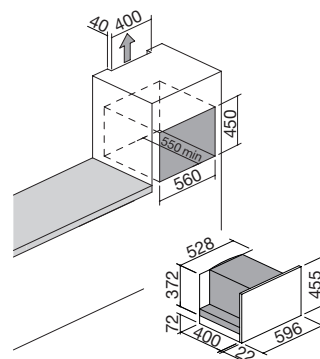

# MACCHINA DA CAFFÈ ICON STEEL incasso

Macchina da caffè Icon Steel incasso compatta  
Programmatore digitale + manopole

NEW

- 5 livelli di intensità caffè (gusto extra-leggero, leggero, normale, forte, extra-forte)
- 3 livelli di quantità caffè (ristretto, normale, lungo)
- funzioni: tazza singola o doppia, erogazione vapore per cappuccino e acqua calda, programmazione accensione e spegnimento, funzione risciacquo automatico in accensione/spegnimento, possibilità di utilizzare anche caffè premacinato
- segnalazione display: mancanza acqua, mancanza caffè, presenza fondi, avviso decalcificazione, avviso grado di macinazione e dosaggio
- programmatore digitale multilingue + manopole
- caratteristiche: frontale comandi e manopole in finitura Soft-Touch, cassetto raccogli-gocce, illuminazione a LED, guide telescopiche, contenitore chicchi da 220 g, serbatoio acqua removibile da 1,8 l
- pressione: 15 bar
- potenza massima assorbita: 1,35 kW