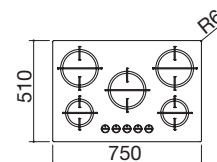

Potenze bruciatori:

- 1 ausiliario: 1 kW
- 2 semirapidi: 1,75 kW
- 1 rapido: 3 kW
- 1 doppia corona: 4 kW