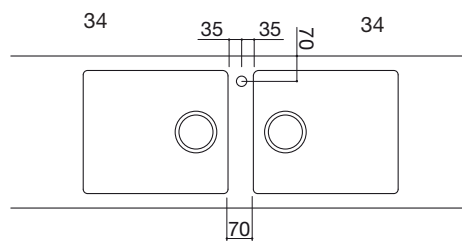

6,2 cm o 11 cm in caso di foro rubinetto  
 6,2 cm  
 5 cm  
 7 cm

- Distanza tra un piano cottura 100 e una vasca 34x40 ruotata di 90°:
- Distanza fissa tra due vasche 34x40 ruotate di 90°:

maggiore o uguale a 15 cm  
 7 cm