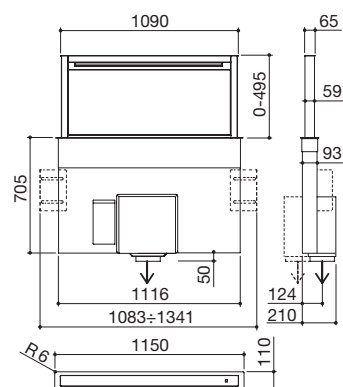

Accessori: 49

- acciaio inox AISI 304
- aspirazione filtrante opzionale
- velocità: 3 + aspirazione intensiva
- portata: 1000 m³/h
- pressione: 500 Pa
- rumorosità: 49-70 Lw(dBA)
- uscita aspirazione: ø 150 mm + riduttore ø 120 mm
- illuminazione: barra LED 3000 K
- pulsantiera Soft-Touch
- filtri: acciaio inox
- funzioni: segnalazione manutenzione filtri
- radiocomando in dotazione
- classe C
- predisposizione per radiocomando remoto bilancia Barazza
- potenza massima assorbita: 0,3 kW
- incasso: 113,8x10 cm
- filotop: v. sito web