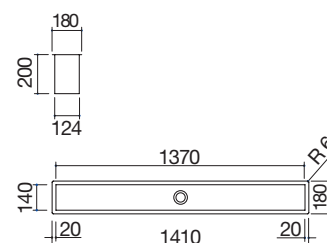

IBP FT NEW

- acciaio inox AISI 304 di spessore elevato
- vasca con scarico da 2"
- predisposizione per inserimento di 5 moduli
- 3 fori uscita cavi
- base inserimento: 150
- incasso: 139x16 cm
- filotop: v.sito web