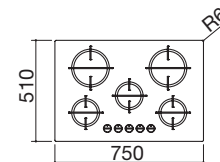

### Potenze bruciatori:

- 1 ausiliario: 1 kW
- 2 semirapidi: 1,75 kW
- 1 rapido: 3 kW
- 1 doppia corona: 4 kW

ACCIAIO INOX MAT 4 mm

cod. 1PMDM70

€ 1.644,00

IB4 NEW

Accessori: 36

- acciaio inox AISI 304 di spessore 4 mm
- bruciatori Flat Eco-Design
- griglie: ghisa
- incasso: 83x48 cm