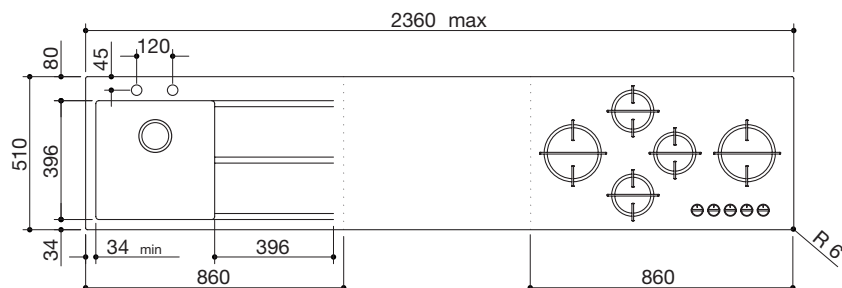

Dimensioni per foro incasso

- Profondità: 49 cm
- Lunghezza: -2 cm rispetto alla misura del piano

Per piani in acciaio Mood Fusion superiori a 120 cm e a 180 cm, Barazza suggerisce di valutare la possibilità di effettuare rispettivamente due o tre fori incasso con una distanza di 10 cm.

Profondità 45

- Distanza minima dal bordo laterale alla vasca: 3,4 cm
- Distanza fissa dal bordo anteriore alla vasca: 3,4 cm
- Distanza fissa dal bordo posteriore alla vasca: 8 cm
- Distanza fissa tra due fori rubinetto: 12 cm
- Lunghezza fissa piano d'appoggio scavato: 39,6 cm
- Due fori posteriori per rubinetto e salterello di serie