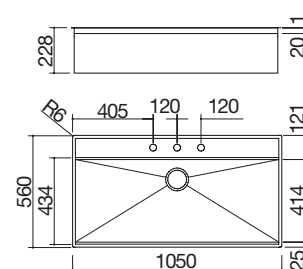

IBP FT Accessori: 8 17 20 25 40 43 61 62 66

- acciaio inox AISI 304 di spessore elevato
- vasca raggio "0"
- dimensione vasca: 102x41,4x20,7 h
- vasca con abbassamento per scorrimento accessori
- dotazioni: pilettoni 3" 1/2, salterello Smart, copripilettoni in acciaio inox, troppo-pieno con scarico perimetrale
- foro rubinetto: 3 fori di serie
- base inserimento vasca: 120
- incasso: 103x54 cm
- filotop: v. sito web