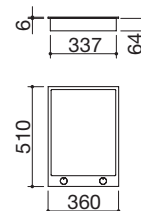

ACCIAIO INOX SATINATO

cod. 1PBF2

€ 805,00

IBQ

- acciaio inox AISI 304 di spessore elevato
- monopiastre acciaio inox AISI 304 spessore 6 mm
- termostato
- 2 zone cottura
- controllo elettronico temperatura da 0 °C a 250 °C
- spia accensione piastra e termostato
- potenza massima assorbita: 3 kW
- incasso: 34x49 cm