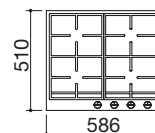

Potenze bruciatori:

- 1 ausiliario: 1 kW
- 1 semirapido: 1,75 kW
- 1 rapido: 3 kW
- 1 doppia corona Chef: 3,5 kW

ACCIAIO INOX VINTAGE

cod. 1PBFV64

€ 986,00

IBQ

Accessori: 35 36

- acciaio inox AISI 304 di spessore elevato
- griglie: ghisa
- bruciatore con doppio comando
- incasso: 84x49 cm

Potenze bruciatori:

- 1 ausiliario: 1 kW
- 1 semirapido: 1,75 kW
- 1 rapido: 3 kW
- 1 doppia corona Chef: 3,5 kW
- 1 doppia corona: 4 kW