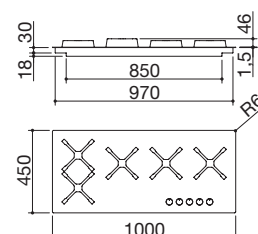

Potenze bruciatori:

- 2 ausiliari: 1 kW
- 1 semirapido: 1,75 kW
- 1 rapido: 3 kW
- 1 tripla corona: 3,8 kW

ACCIAIO INOX SATINATO

cod. 1PSPF105

€ 1.422,00

Accessori:

35
cod. 1RWJ
€ 34,00

36
cod. 1TFL
€ 75,00

Dotazioni standard:
accensione elettronica una mano, valvola di sicurezza, eco-fiamma, ganci di fissaggio.