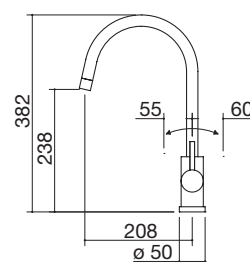

FINITURA INOX SATINATO

cod. 1RUBMS2

€ 277,00

- cartuccia: dischi ceramici
- rotazione canna: 360°
- base rubinetto: $\varnothing$ 50 mm
- foro rubinetto: $\varnothing$ 35 mm