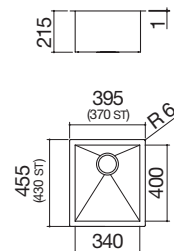

### Vasca Quadra R. "0" da 70x40

incasso, filo e sottotop

IBP FT ST Accessori: 8 17 20 25 40 43 45 56  
61 62 66 71 72

- acciaio inox AISI 304 di spessore elevato
- dimensione vasca: 34x40x21,5 h
- dotazioni: pilettoni 3" 1/2, foro troppo-pieno
- base inserimento vasca:
  - incasso e filo: 45
  - sottotop: 50
- incasso: 37,5x43,7 cm  
filotop e sottotop: v. sito web