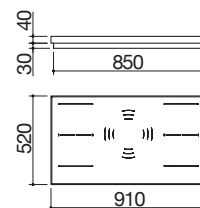

IMK

Accessori: 74

- cornice perimetrale h 40 mm in acciaio inox AISI 304 spessore 4 mm
- comandi: Touch Control con multi-slider
- funzioni: cotture automatiche a tre livelli, Bridge, riconoscimento automatico pentole, Booster, rilevamento selettivo pentole, funzione pausa/richiama, timer di fine cottura 1-99'
- dispositivi di sicurezza: blocco elettronico funzioni per sicurezza bambini, spia calore residuo, allarme traboccamento, spegnimento di sicurezza
- diametro pentola minimo: $\varnothing$ 125 mm
- potenza massima assorbita: 11,1 kW
- incasso: 86x49