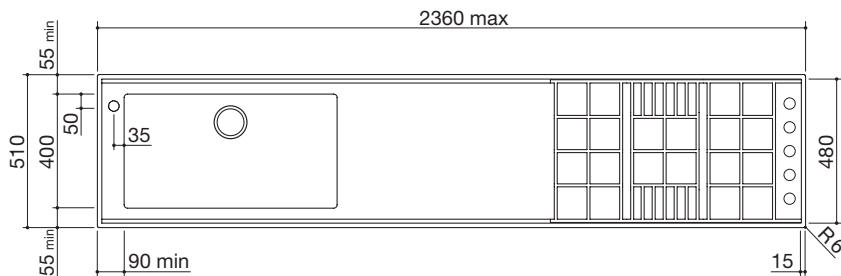

Dimensioni per foro incasso

- Profondità: 49 cm
- Lunghezza: -2 cm rispetto alla misura del piano

Dimensioni per abbassamento filotop

- Abbassamento: 0,12 cm
- Raggiatura: 0,75 cm
- Profondità: 51,3 cm
- Lunghezza: +0,3 cm rispetto alla misura del piano

Profondità 45,5

- Distanza minima dal bordo laterale alla vasca 50x34: 6,75 cm
- Distanza minima dal bordo laterale alla vasca 50x34 (con foro rubinetto): 10,25 cm
- Distanza fissa dal bordo anteriore e posteriore alle vasche 50x34: 5,75 cm
- Bordo perimetrale: 2,75 cm