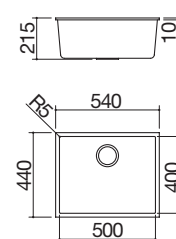

### B\_Granite bianco

Vasca Quadra Soul da 50x40 sottotop

Vasca Quadra Soul da 72,5x40 sottotop

Doppia Vasca Quadra Soul da 72x39,5 sottotop

ST

Accessori: 8 20 25 40 43

- dimensione vasca: 50x40x20 h
- dotazioni: pilettoni 3" 1/2, copripilettoni in acciaio inox, troppo-pieno
- base inserimento vasca: 60
- sottotop: v. sito web