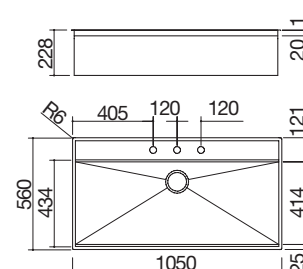

ACCIAIO INOX SATINATO

cod. 1LFX101

€ 963,00

IBP FT Accessori: 8 17 20 25 40 43 61 62 66

- acciaio inox AISI 304 di spessore elevato
- vasca raggio "0"
- dimensione vasca: 102x41,4x20,7 h
- vasca con abbassamento per scorrimento accessori
- dotazioni: pilettoni 3" 1/2 nero, salterello Smart nero, troppo-pieno nero con scarico perimetrale, rubinetto miscelatore Soul con comando remoto e doccia estraibile 1RUBSORN
- foro rubinetto: 3 fori di serie
- base inserimento vasca: 120
- incasso: 103x54 cm
- filotop: v. sito web