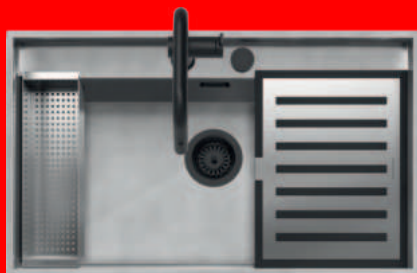

Lavello Lab Mat Kit incasso, filo e sottotop da 86x51
1 vasca con abbassamento + Kit accessori e rubinetto