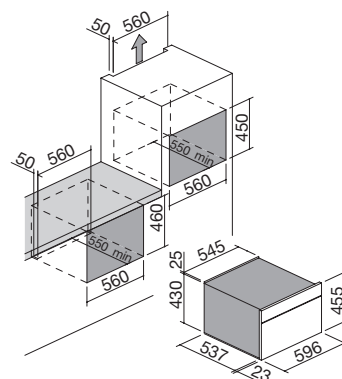

- 18 funzioni manuali
- 30 programmi di cottura automatica
- modalità Veggy
- temperatura massima: 250 °C
- in modalità vapore regolazione progressiva da 35 a 100 °C
- capacità: 40 litri
- programmatore digitale Touch Control multilingue + manopole
- caratteristiche: frontale comandi, manopole e maniglia in finitura Soft-Touch, interno forno Easy Clean, porta estraibile e smontabile con quadruplo vetro e cristalli termoriflettenti, cerniere Soft-Close, ventilazione tangenziale di raffreddamento, luce interna, telai laterali, serbatoio acqua da 0,8 l accessibile anche in fase di cottura
- dotazioni: 1 leccarda fonda in acciaio smaltato Easy Clean, 1 leccarda fonda forata in acciaio, 1 griglia in acciaio, termosonda
- dispositivi di sicurezza: funzione sicurezza bambini
- potenza massima assorbita: 3 kW