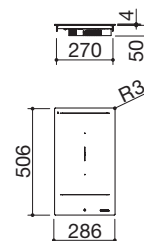

IVP FT NEW

Accessori: 74

- comandi: Touch Control
- funzioni: limitatore di potenza, Bridge, riconoscimento automatico pentole, Booster, rilevamento selettivo pentole, funzione pausa/ricchiama, timer di fine cottura 1-600', minute minder, preriscaldamento automatico, mantenimento calore
- dispositivi di sicurezza: blocco elettronico funzioni per sicurezza bambini, spia calore residuo, allarme traboccamento, spegnimento di sicurezza
- diametro pentola minimo: $\varnothing$ 110 mm
- livelli di potenza regolabili: 1,4 - 1,5 - 1,6 - ... - 3,5 - 3,6 - 3,7 kW
- potenza massima assorbita: 3,7 kW
- incasso: 28x49 cm
- filotop: v. sito web