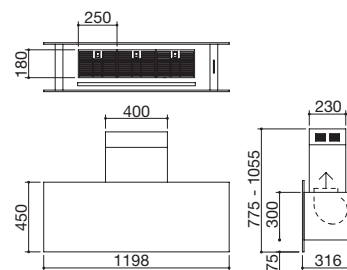

ACCIAIO INOX VINTAGE/NERO

cod. **1KUNI91**

€ **2.046,00**

classe **A**

Accessori: **41**

- acciaio inox AISI 304
- aspirazione filtrante opzionale
- velocità: 3 + aspirazione intensiva
- portata: 800 m³/h
- pressione: 501 Pa
- rumorosità: 39-65 Lw(dBA)
- uscita aspirazione: ø 150 mm + riduttore ø 120 mm
- illuminazione: barra LED 4000 K
- pulsantiera elettronica
- filtri: acciaio inox
- camino telescopico H 77,5 ÷ 105,5
- predisposizione per radiocomando remoto bilancia Barazza
- potenza massima assorbita: 0,3 kW