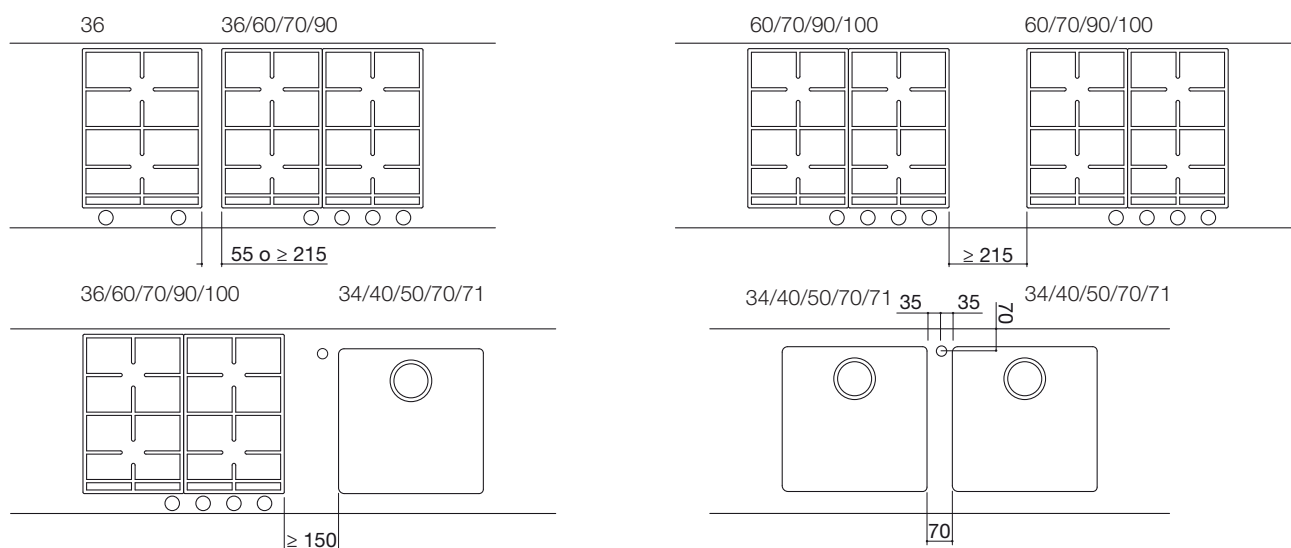

Dimensioni per foro incasso

- Profondità: 49,5 cm
- Lunghezza: -2 cm rispetto alla misura del piano

Per piani in acciaio B_Free Fusion superiori a 120 cm e a 180 cm, Barazza suggerisce di valutare la possibilità di effettuare rispettivamente due o tre fori incasso con una distanza minima di 3 cm.