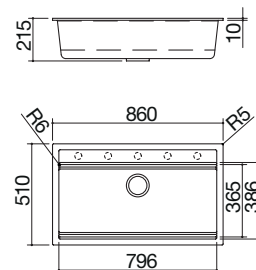

IBAS NEW

Accessori: 71

- dimensione vasca: 79,6x36,5x20 h
- dotazioni: pilettoni 3" 1/2, copripilettoni in acciaio inox, troppo-pieno con scarico perimetrale
- foro rubinetto: predisposizione per 5 fori
- base inserimento vasca: 90
- incasso: 84x48 cm