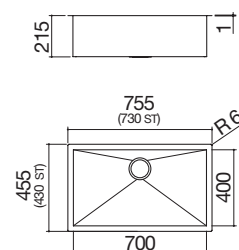

ACCIAIO INOX SATINATO incasso e filo cod. 1Q7040I € 612,00
ACCIAIO INOX SATINATO sottotop cod. 1Q7040S € 519,00