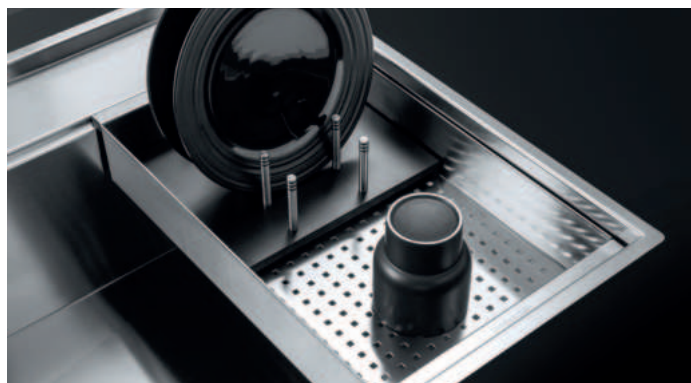

Vassoio forato in acciaio inox con scolapiatti removibile in HPL nero