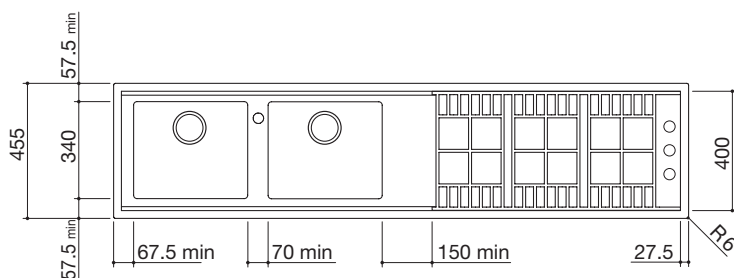

Dimensioni per foro incasso

- Profondità: 43,5 cm
- Lunghezza: -2 cm rispetto alla misura del piano

Dimensioni per abbassamento filotop

- Abbassamento: 0,12 cm
- Raggiatura: 0,75 cm
- Profondità: 45,8 cm
- Lunghezza: +0,3 cm rispetto alla misura del piano

In fase di progettazione verificare l'ingombro degli elementi (cottura, lavaggio, rubinetto) nelle basi sottostanti.