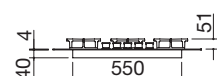

**Potenze bruciatori:**

- 1 ausiliario: 1 kW
- 1 semirapido: 1,75 kW
- 1 rapido: 3 kW
- 1 doppia corona: 4 kW

**VETROCERAMICA NERO 4 mm**

cod. 1PMD64N

€ 1.304,00

**IVP**

**Accessori: 36**

- vetroceramica di spessore 4 mm
- bruciatori Flat Eco-Design
- griglie: ghisa
- incasso: 56x48 cm per base da 60