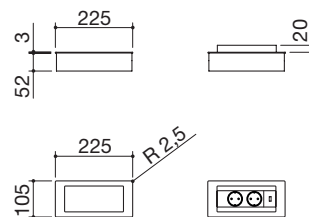

COPERCHIO ACCIAIO INOX AISI 304 SATINATO cod. 1PPB

€ 417,00

- 2 prese Schuko + 1 porta USB
- dimensione: 225x105 mm
- incasso: 215x88 mm

COPERCHIO ACCIAIO INOX AISI 304 VINTAGE cod. 1PPBV

€ 433,00

- 2 prese Schuko + 1 porta USB
- dimensione: 225x105 mm
- incasso: 215x88 mm