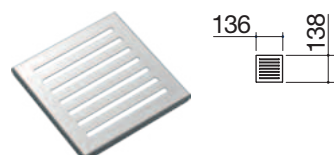

### Ripiano / scolabicchieri piccolo in acciaio inox

- acciaio inox AISI 304 di spessore elevato

ACCIAIO INOX SATINATO

cod. **1CRP** € **52,00**