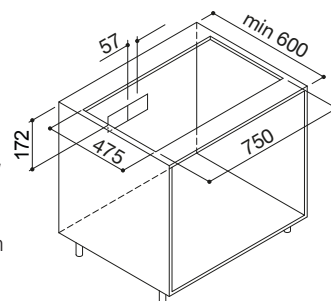

CAPPA

- velocità: 8 + 2 intensiva
- modalità aspirazione automatica
- portata nominale: 800 m³/h
- pressione: 497 Pa
- rumorosità: 63-69 Lw (dBA)
- filtro: alluminio nero
- classe: A+
- potenza massima assorbita: 0,22 kW
- uscita fumi posteriore
- aspirazione filtrante opzionale
- foro uscita aspirazione: 221x91 r.12 mm