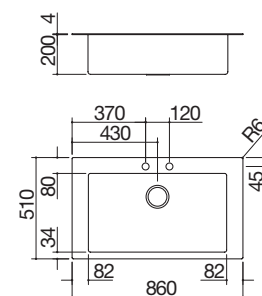

ACCIAIO INOX SATINATO 4 mm

cod. 1LMDR91 € 1.319,00

IB4 NEW

Accessori: 8 17 20 25 40 43 45

- piano in acciaio inox AISI 304 di spessore 4 mm
- vasca raggio "12" applicata in acciaio inox AISI 304
- dimensione vasca: 70x40x20 h
- dotazioni: pilettoni 3" 1/2, copripilettoni in acciaio inox, troppopieno con scarico perimetrale, tagliere Mood 1TGMD, griglia multiuso 1GSPA, rubinetto miscelatore Mood Top in acciaio inox AISI 316 con comando remoto 1RUBMDT
- foro rubinetto: 2 fori di serie
- base inserimento vasca: 90
- incasso: 84x49 cm