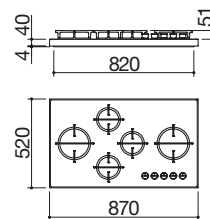

Potenze bruciatori:

- 1 ausiliario: 1 kW
- 2 semirapidi: 1,75 kW
- 1 rapido: 3 kW
- 1 doppia corona: 4 kW