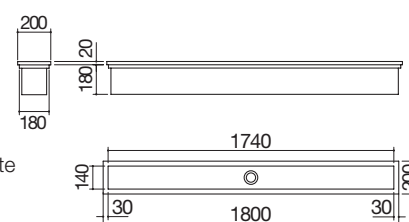

ACCIAIO INOX SATINATO

cod. 1C1150

€ 597,00

- acciaio inox AISI 304 di spessore elevato
- vasca con scarico da 2"
- predisposizione per inserimento di 6 moduli
- 5 fori uscita cavi
- supporti per fissaggio a parete
- in dotazione: ripiano mobile da 10x13,8 cm
- incasso: 178x18 cm a parete: 178x19 cm