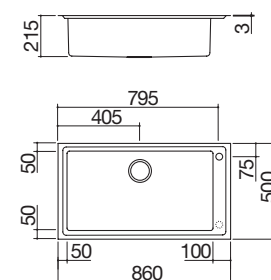

ACCIAIO INOX SATINATO cod. 1LES91R € 675,00