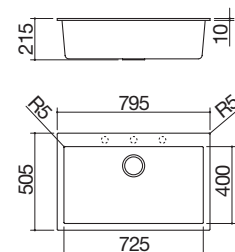

B_GRANITE BIANCO

cod. 1LSO61B

€ 456,00

IBAS

Accessori: 8 20 25 40 43

- dimensione vasca: 72,5x40x20 h
- dotazioni: pilettoni 3" 1/2, copripilettoni in acciaio inox, troppo-pieno
- foro rubinetto: predisposizione per 3 fori
- base inserimento vasca: 60
- incasso: 77x48 cm