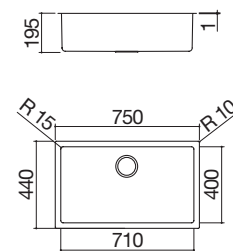

ACCIAIO INOX VINTAGE

cod. 1X50V

€ 491,00

IBP FT ST Accessori: 8 17 20 25 38 40 43 45
NEW 54 61 62 64 65 66 71

- acciaio inox AISI 304 di spessore elevato
- dimensione vasca: 71x40x19,5 h
- dotazioni: pilettoni 3" 1/2, troppo-pieno con scarico perimetrale
- base inserimento vasca:
  - incasso e filo: 80
  - sottotop: 90
- incasso: 73x42 cm + intaglio per troppo-pieno
  filotop e sottotop: v. sito web