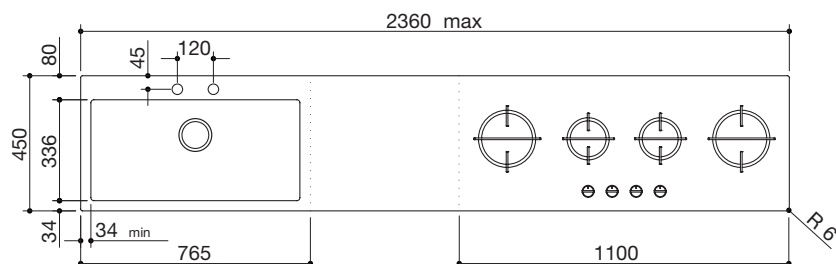

Dimensioni per foro incasso

- Profondità: 43 cm
- Lunghezza: -2 cm rispetto alla misura del piano

Per piani in acciaio Mood Fusion superiori a 120 cm e a 180 cm, Barazza suggerisce di valutare la possibilità di effettuare rispettivamente due o tre fori incasso con una distanza di 10 cm.

In fase di progettazione verificare l'ingombro degli elementi (cottura, lavaggio, rubinetto) nelle basi sottostanti.