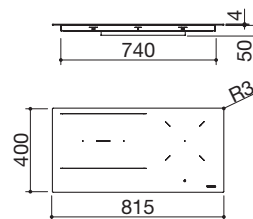

IVP FT NEW

Accessori: 74

- comandi: Touch Control
- funzioni: limitatore di potenza, Chef Cook, Bridge, riconoscimento automatico pentole, Booster, rilevamento selettivo pentole, funzione pausa/richiama, timer di fine cottura 1-600', minute minder, preriscaldamento automatico, mantenimento calore
- dispositivi di sicurezza: blocco elettronico funzioni per sicurezza bambini, spia calore residuo, allarme traboccamento, spegnimento di sicurezza
- diametro pentola minimo: $\varnothing$ 110 mm
- livelli di potenza regolabili: 1,4 - 1,5 - 1,6 - ... - 6,5 - 6,6 - 6,7 kW
- potenza massima assorbita: 6,7 kW
- incasso: 79,5x38 cm
- filotop: v. sito web