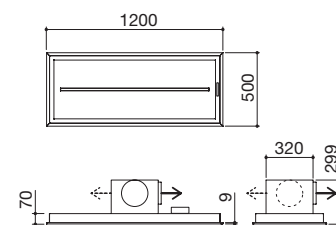

ACCIAIO INOX SATINATO

cod. 1KBAS9

€ 1.912,00

Accessori: 41

- acciaio inox AISI 304
- aspirazione perimetrale
- aspirazione filtrante opzionale
- velocità: 3 + aspirazione intensiva
- portata: 1000 m³/h
- pressione: 409 Pa
- rumorosità: 41-72 Lw(dBA)
- uscita aspirazione: ø 150 mm + riduttore ø 120 mm
- illuminazione: barra LED 3000 K
- pulsantiera Soft-Touch
- filtri: acciaio inox
- funzioni: segnalazione manutenzione filtri, ricambio d'aria
- radiocomando in dotazione
- classe B
- predisposizione per radiocomando remoto bilancia Barazza
- potenza massima assorbita: 0,3 kW
- foratura: 117x47,6 cm