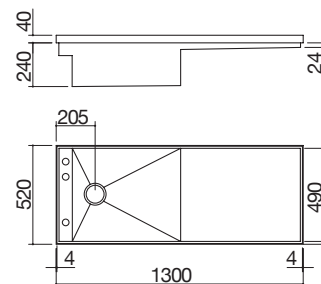

ACCIAIO INOX SATINATO

cod. 1LMZ105

€ 1.435,00

IMK

Accessori: 69 70

- cornice perimetrale h 40 mm in acciaio inox spessore 4 mm
- acciaio inox AISI 304 di spessore elevato
- vasca raggio "0" con abbassamento
- dimensione vasca: 57x49x17,2 h
- dotazioni: pilettoni 3" 1/2, salterello Smart, copripilettoni in acciaio inox, troppo-pieno con scarico perimetrale
- foro rubinetto: 3 fori di serie
- base inserimento vasca: 80
- incasso: 129x51 cm
- il lavello è reversibile