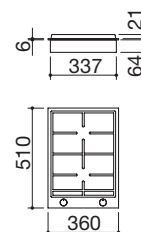

Potenze bruciatori:

- 1 semirapido: 1,75 kW
- 1 doppia corona Chef: 3,5 kW