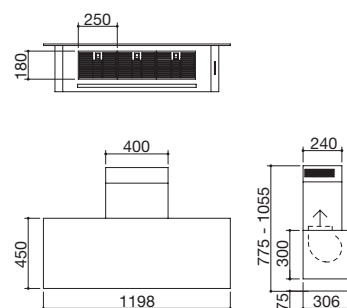

ACCIAIO INOX VINTAGE/NERO

cod. **1KUNP91**

€ **1.540,00**

classe **A**

Accessori: **41**

- acciaio inox AISI 304
- aspirazione filtrante opzionale
- velocità: 3 + aspirazione intensiva
- portata: 800 m³/h
- pressione: 501 Pa
- rumorosità: 39-65 Lw(dBA)
- uscita aspirazione: ø 150 mm + riduttore ø 120 mm
- illuminazione: barra LED 4000 K
- pulsantiera elettronica
- filtri: acciaio inox
- camino telescopico H 77,5 ÷ 105,5
- predisposizione per radiocomando remoto bilancia Barazza
- potenza massima assorbita: 0,3 kW