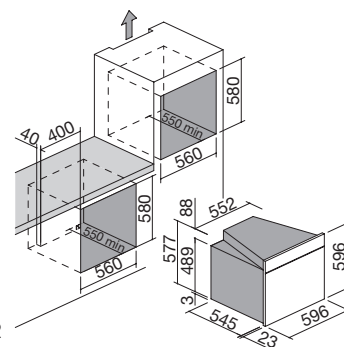

ACCIAIO INOX SATINATO / NERO

cod. 1FCYPI

€ 1.267,00

NEW classe A

Accessori: 28 29

- sistema sanificazione Zefiro
- 8 funzioni manuali + scongelamento rapido
- temperatura massima: 250 °C
- capacità: 65 litri
- contaminuti meccanico a 90° con suoneria e fine cottura
- caratteristiche: manopole e maniglia in finitura Soft-Touch, interno forno Easy Clean, porta estraibile e smontabile con triplo vetro e cristalli termoriflettenti, cerniere Soft-Close, ventilazione tangenziale di raffreddamento, grill basculante, 2 luci laterali, telai laterali
- dotazioni: 1 leccarda fonda in acciaio smaltato Easy Clean, 1 leccarda in acciaio smaltato Easy Clean, 1 griglia in acciaio
- potenza massima assorbita: 2,7 kW