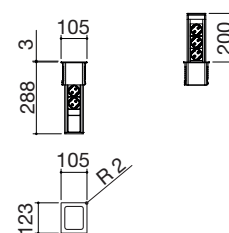

- 3 prese Schuko
- dimensione: 105x123 mm
- incasso: 95x110 mm

COPERCHIO ACCIAIO INOX AISI 304 SATINATO cod. 1TPQE

€ 395,00