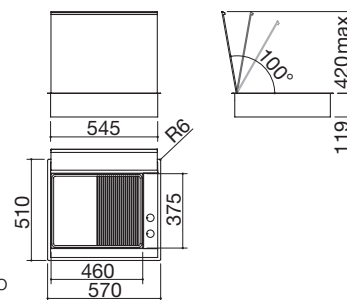

#### Potenze bruciatori:

- 1 ausiliario: 1 kW
- 1 semirapido: 1,75 kW
- 1 doppia corona: 3,5 kW

**ACCIAIO INOX SATINATO**

cod. 1PLBC2T

€ 1.875,00

IBP FT

- coperchio in acciaio inox bilanciato removibile con apertura manuale
- acciaio inox AISI 304 di spessore elevato
- monopiastre acciaio inox AISI 304 spessore 6 mm
- termostato
- 2 zone cottura: metà zona rigata, metà zona liscia
- controllo elettronico temperatura da 0 °C a 230 °C
- spia accensione piastra e termostato
- dotazioni: ganci di fissaggio
- potenza massima assorbita: 3,6 kW
- incasso: 56x49 cm
- filotop: v. sito web