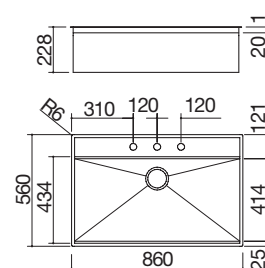

ACCIAIO INOX SATINATO

cod. 1LFX91

€ 909,00

IBP FT Accessori: 8 17 20 25 40 43 61 62 66

- acciaio inox AISI 304 di spessore elevato
- vasca raggio "0"
- dimensione vasca: 83x41,4x20,7 h
- vasca con abbassamento per scorrimento accessori
- dotazioni: pilettoni 3" 1/2 nero, salterello Smart nero, troppo-pieno nero con scarico perimetrale, rubinetto miscelatore Soul con comando remoto e doccia estraibile 1RUBSORN
- foro rubinetto: 3 fori di serie
- base inserimento vasca: 90
- incasso: 84x54 cm
- filotop: v. sito web