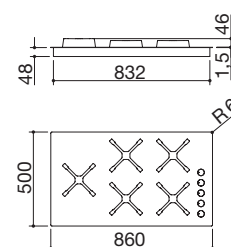

Potenze bruciatori:

- 1 ausiliario: 1 kW
- 2 semirapidi: 1,75 kW
- 1 rapido: 3 kW
- 1 tripla corona: 3,8 kW

ACCIAIO INOX SATINATO

cod. 1PSPF95

€ 1.326,00

IBP FT

Accessori: 35 36

- acciaio inox AISI 304 di spessore elevato
- griglie: ghisa
- incasso: 98x43 cm
  filotop: v. sito web