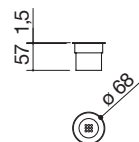

NEW

- acciaio inox AISI 304 di spessore elevato
- funzioni: supporta la ricarica rapida, alta efficienza di ricarica (79%), indicatore LED, rilevamento selettivo dispositivi, spegnimento di sicurezza
- input: 110-240 V ac, 50/60 Hz
- output: 5 V / 9 V - 1.1 A
- potenza max: 10 W
- dimensione: $\varnothing 68$ mm
- incasso: $\varnothing 60$ mm

ACCIAIO INOX AISI 304 SATINATO

cod. 1CBI

€ 254,00