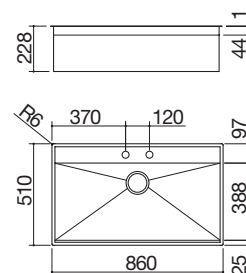

ACCIAIO INOX SATINATO

cod. 1LLB91

€ 1.046,00

IBP FT ST NEW

Accessori: 67 71

- acciaio inox AISI 304 di spessore elevato
- vasca raggio "0"
- dimensione vasca: 83x38,8x18,3 h
- vasca con abbassamento per scorrimento accessori
- dotazioni: pilettono 3" 1/2, copripilettono in acciaio inox, troppo-pieno con scarico perimetrale, tagliere multiuso acciaio inox e HPL nero 1TBF, vaschetta forata in acciaio inox 1VBF, rubinetto miscelatore B_Free Abbattibile con comando remoto 1RUBMBFA
- foro rubinetto: 2 fori di serie
- base inserimento vasca:
  - incasso e filo: 90
  - sottotop: 100
- incasso: 85x49 cm
- filotop e sottotop: v. sito web