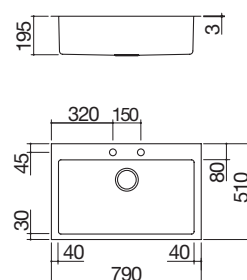

**ACCIAIO INOX VINTAGE**

cod. 1LUN81

€ 842,00

**IBR NEW**

Accessori: **8 17 20 25 40 61 62 66 71**

- acciaio inox AISI 304 di spessore elevato
- vasca raggio "15"
- dimensione vasca: 71x40x19,5 h
- dotazioni: pilettono 3" 1/2 nero, salterello Smart nero, troppo-pieno con scarico perimetrale, tagliere in HPL nero 1TOF26N, griglia multiuso 1GSPA, rubinetto miscelatore Unique Two Doccia 1RUBUN2D
- foro rubinetto: 2 fori di serie
- base inserimento vasca: 80
- incasso: 77x49 cm