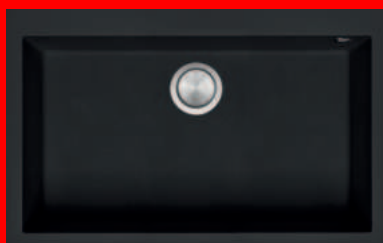

Lavello Soul incasso da 79,5x50,5

1 vasca