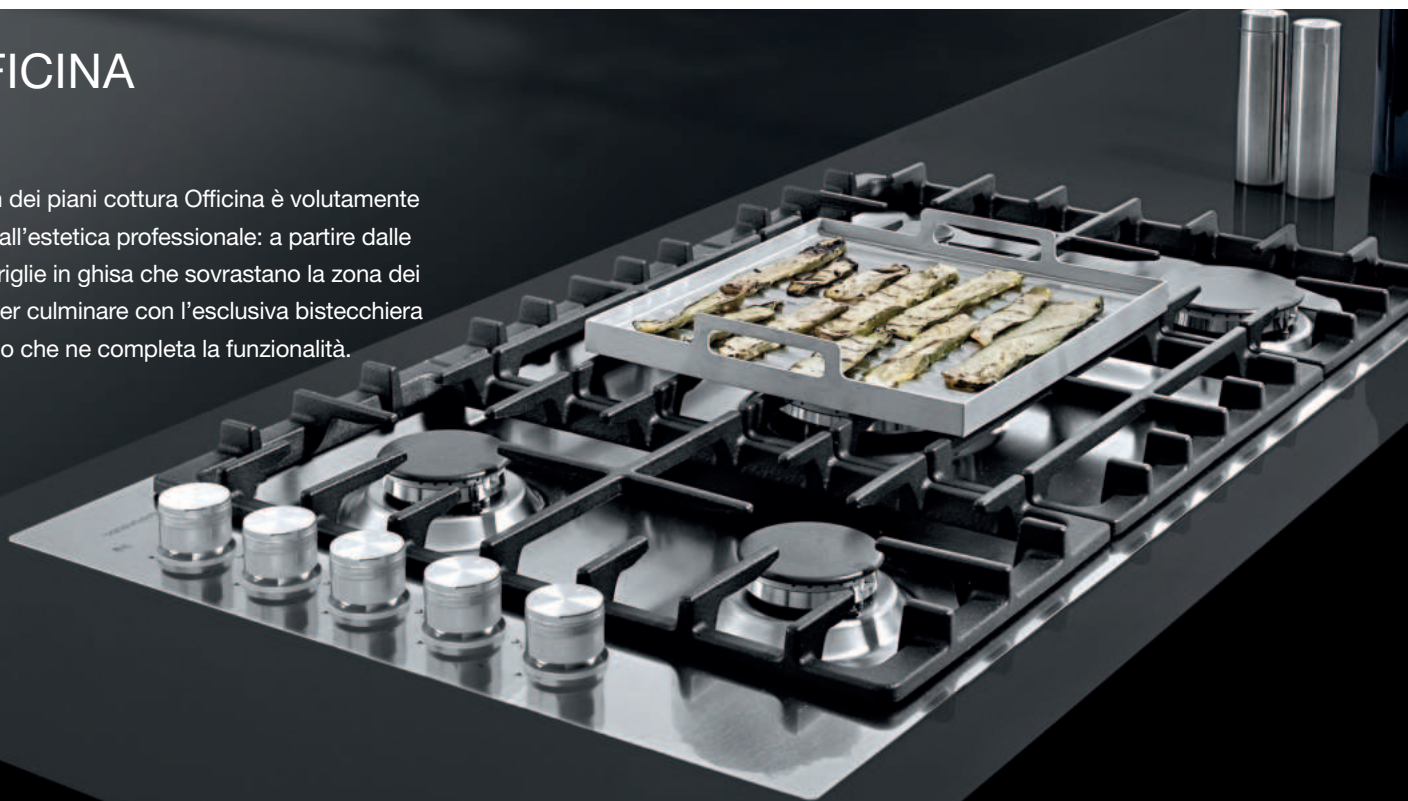

## OFFICINA

Il design dei piani cottura Officina è volutamente ispirato all'estetica professionale: a partire dalle solide griglie in ghisa che sovrastano la zona dei fuochi per culminare con l'esclusiva bisticchiera in acciaio che ne completa la funzionalità.