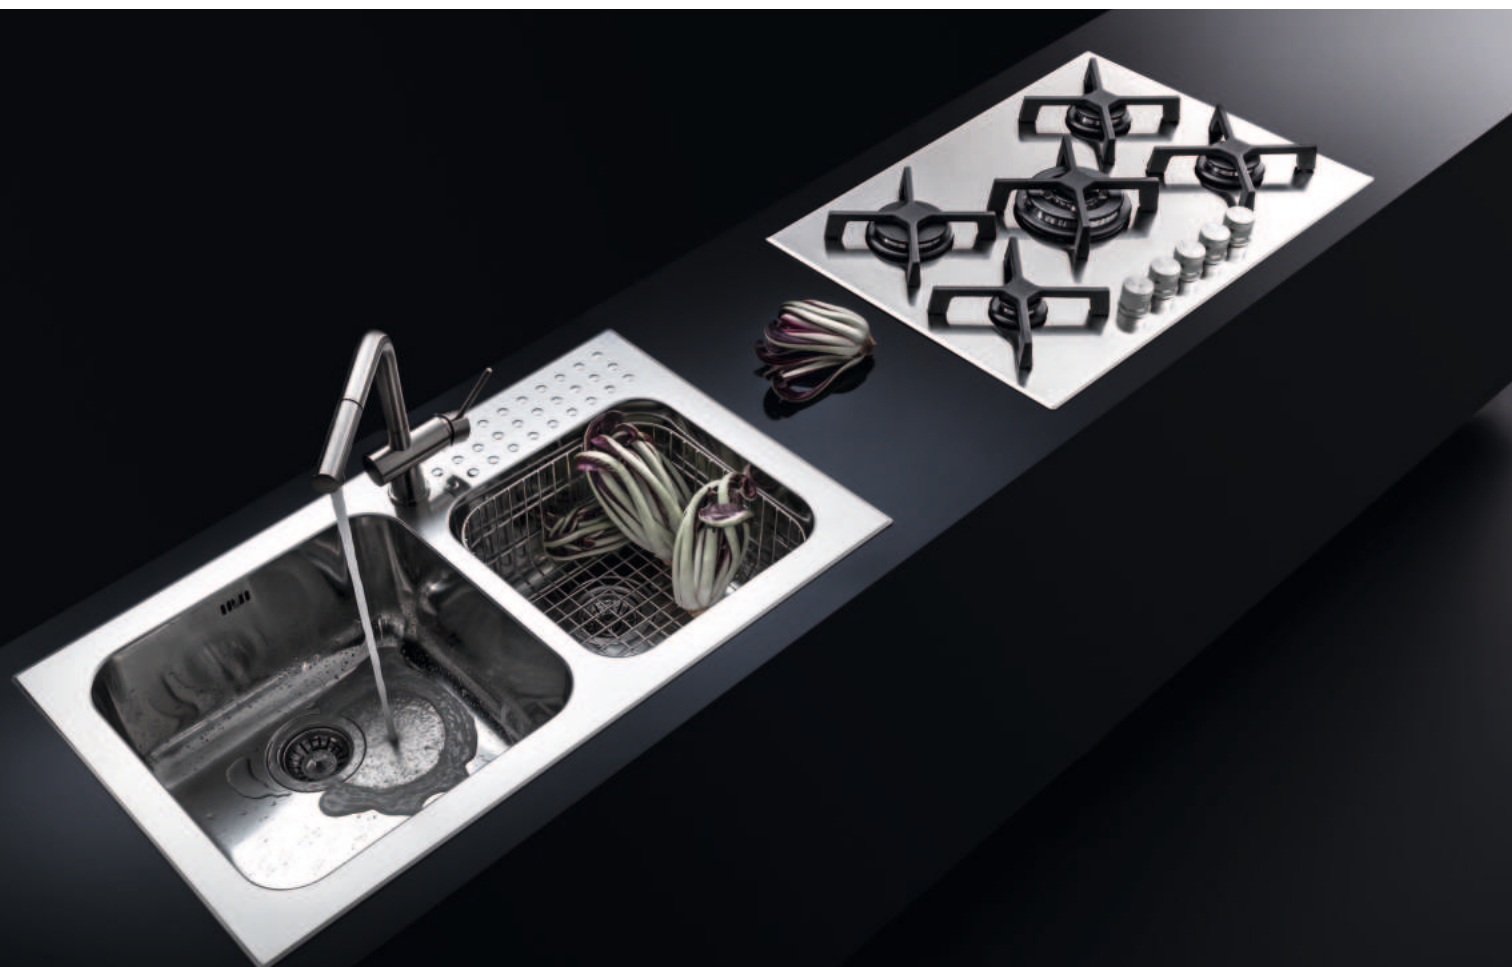

ACCIAIO INOX SATINATO

cod. 11S6060

€ 360,00