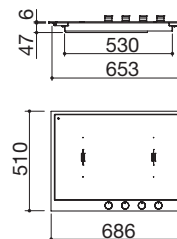

Potenze zone a induzione:

- 1 zona $\varnothing$ 200 mm: 2,3-3 kW (*)
- 1 zona $\varnothing$ 160 mm: 1,4-2,1 kW (*)

(*) in funzione Booster

VETROCERAMICA NERO/ACCIAIO INOX SATINATO

cod. 1PBF3ID

€ 1.197,00

Accessori: 74

- acciaio inox AISI 304 di spessore elevato
- funzioni: limitatore di potenza, Bridge, Booster, rilevamento selettivo pentole, preriscaldamento automatico, mantenimento calore
- dispositivi di sicurezza: blocco elettronico funzioni per sicurezza bambini, spia calore residuo, spegnimento di sicurezza
- diametro pentola minimo: $\varnothing$ 110 mm
- livelli di potenza regolabili: 1,6 - 2,0 - 2,8 - 3,5 - 4,3 - 5 - 5,5 - 6 - 7,4 kW
- potenza massima assorbita: 7,4 kW
- incasso: 66,5x49,5 cm