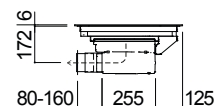

### Potenze zone a induzione:

- 4 zone Octa : 2,1 - 3 (\*) - 3,7 (\*\*) kW
- (\*) in funzione Booster
- (\*\*) in funzione Bridge

- incasso: 75x47,5 cm
- filotop: v. sito web