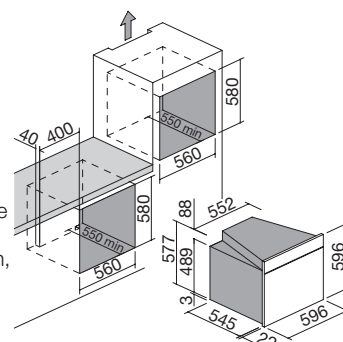

# FORNO VELVET ADVANCE STEEL incasso

Forno Velvet Advance Steel incasso da 60  
Touch Screen

Zefiro

NEW classe A

Accessori: 28

- sistema sanificazione Zefiro
- 11 funzioni manuali
- 16 programmi di cottura automatica
- 30 programmi di cottura personalizzabili
- modalità Veggy
- temperatura massima: 250 °C
- capacità: 65 litri
- Touch Screen interattivo e multilingue
- caratteristiche: maniglia in finitura Soft-Touch, interno forno Easy Clean, porta estraibile e smontabile con triplo vetro e cristalli termoriflettenti, vetro dark grey, cerniere Soft-Close, ventilazione tangenziale di raffreddamento, grill basculante, 2 luci laterali, telai laterali
- dotazioni: 1 leccarda fonda in acciaio smaltato Easy Clean, 1 leccarda in acciaio smaltato Easy Clean, 1 griglia in acciaio, 2 coppie di guide estraibili
- dispositivi di sicurezza: disinserimento di sicurezza, funzione sicurezza bambini
- potenza massima assorbita: 2,7 kW