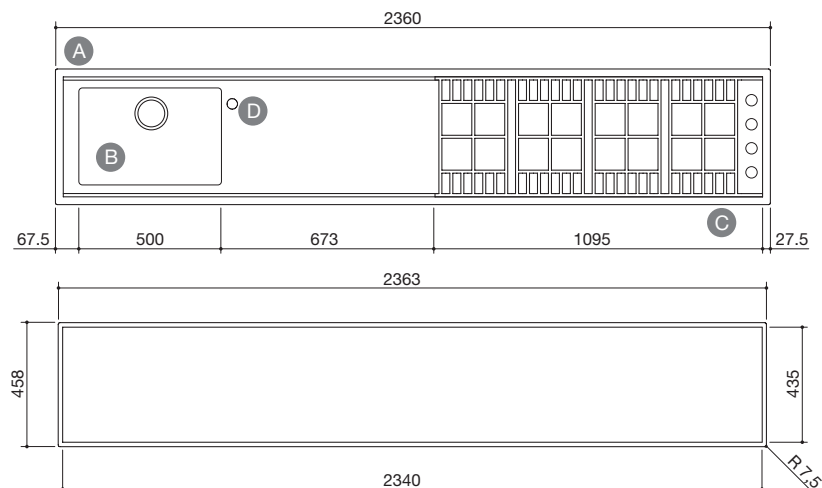

Lunghezza 236 profondità 45,5

A	Piano in acciaio superiore a 150 (fino a 236) comprensivo di lavorazione	cod. LLF2	€ 1.429,00
B	Vasca R. "12" 50x34x20 h	cod. VRL5034	€ 1.161,00
C	Lab da 120 3 gas + doppia corona cottura a dx griglie e spartif. ghisa	cod. PL3TIGD	€ 1.781,00
D	Foro rubinetto diam. 3,5	cod. FTR	€ 22,00
	• incasso: 234x43,5 cm • filotop: 236,3x45,8 R 0,75 cm abbassamento 0,12 cm	Totale	€ 4.393,00