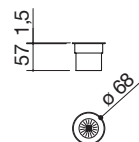

NEW

- funzioni: Bluetooth 5.0, equalizzatore hardware digitale a 5 bande
- campo Bluetooth: 10 m
- input: 110-240 V ac, 50/60 Hz
- potenza max: 3 W
- dimensione: $\varnothing 68$ mm
- incasso: $\varnothing 60$ mm