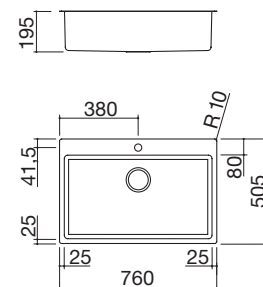

ACCIAIO INOX SATINATO

cod. 1LBS61

€ 425,00

IBP FT NEW

Accessori: 8 17 20 25 38 40
43 45 61 62 66 71

- acciaio inox AISI 304 di spessore elevato
- vasca raggio "15"
- dimensione vasca: 71x40x19,5 h
- dotazioni: pilettoni 3" 1/2, troppo-pieno con scarico perimetrale
- foro rubinetto
- base inserimento vasca: 80
- incasso: 74x49 cm
- filotop: v. sito web