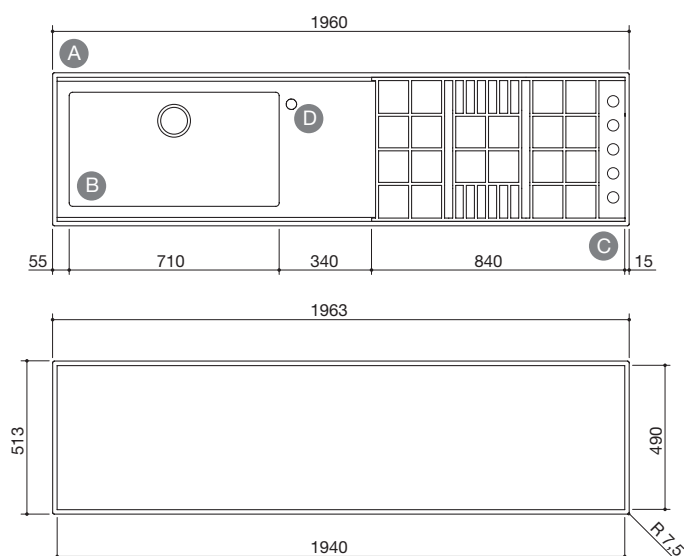

LAB FUSION

esempi per la costruzione del prezzo e realizzazioni

Formula: piano in acciaio comprensivo di lavorazione + elementi selezionati + eventuale foro rubinetto

Lunghezza 196 profondità 51

A	Piano in acciaio superiore a 150 (fino a 236) comprensivo di lavorazione	cod. LLF2	€ 1.429,00
B	Vasca R. "15" 71x40x19,5 h	cod. VX170	€ 879,00
C	Lab da 90 4 gas + doppia corona cottura a dx griglie e spartif. ghisa	cod. PL5IGD	€ 1.860,00
D	Foro rubinetto diam. 3,5	cod. FTR	€ 22,00
	Tagliere in acciaio inox scorrevole	cod. TSI48	€ 363,00
	• incasso: 194x49 cm • filotop: 196,3x51,3 R 0,75 cm abbassamento 0,12 cm	Totale	€ 4.553,00