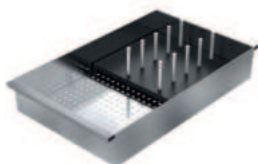

Vassoio forato in acciaio inox AISI 304 con scolapiatti in HPL nero