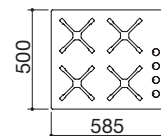

Potenze bruciatori:

- 1 ausiliario: 1 kW
- 2 semirapidi: 1,75 kW
- 1 tripla corona: 3,8 kW

ACCIAIO INOX SATINATO

cod. 1PSPT64

€ 841,00

Accessori: 35 36

- acciaio inox AISI 304 di spessore elevato
- griglie: ghisa
- incasso: 68x48 cm