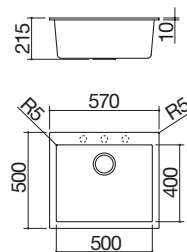

- dimensione vasca: 50x40x20 h
- dotazioni: pilettoni 3" 1/2, copripilettoni in acciaio inox, troppo-pieno
- foro rubinetto: predisposizione per 3 fori
- base inserimento vasca: 60
- incasso: 55x48 cm