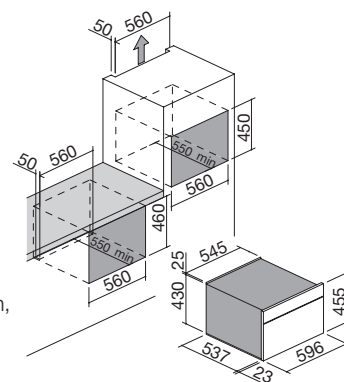

## Forno Icon Trama incasso microonde combinato compatto

Touch Control + manopole

NEW

- 17 funzioni manuali
- 20 programmi di cottura automatica
- 5 programmi di scongelamento automatico
- modalità Veggy
- funzioni microonde fino a 1000 W
- temperatura massima: 250 °C
- capacità: 40 litri
- programmatore digitale Touch Control multilingue + manopole
- caratteristiche: frontale comandi, manopole e maniglia in finitura Soft-Touch, interno forno Easy Clean, porta estraibile e smontabile con triplo vetro e cristalli termoriflettenti, cerniere Soft-Close, ventilazione tangenziale di raffreddamento, luce interna, telai laterali
- dotazioni: 1 teglia in Pyrex, 1 griglia in acciaio
- dispositivi di sicurezza: funzione sicurezza bambini
- potenza massima assorbita: 3,5 kW