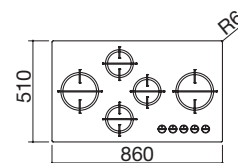

Potenze bruciatori:

- 1 ausiliario: 1 kW
- 2 semirapidi: 1,75 kW
- 1 rapido: 3 kW
- 1 doppia corona: 4 kW