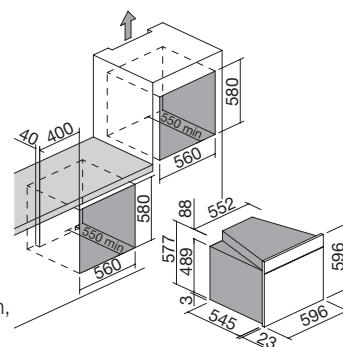

# FORNO ICON EXCLUSIVE incasso

Forno Icon Exclusive incasso da 60  
Touch Control + manopole

Zefiro

NEW classe A

Accessori: 28

- sistema sanificazione Zefiro
- 11 funzioni manuali
- 16 programmi di cottura automatica personalizzabili
- 30 programmi di cottura personalizzabili
- modalità Veggy
- temperatura massima: 250 °C
- capacità: 65 litri
- programmatore digitale Touch Control multilingue + manopole
- caratteristiche: frontale comandi, manopole e maniglia in finitura Soft-Touch, interno forno Easy Clean, porta estraibile e smontabile con triplo vetro e cristalli termoriflettenti, cerniere Soft-Close, ventilazione tangenziale di raffreddamento, grill basculante, 2 luci laterali, telai laterali
- dotazioni: 1 leccarda fonda in acciaio smaltato Easy Clean, 1 leccarda in acciaio smaltato Easy Clean, 1 griglia in acciaio, 2 coppie di guide estraibili
- dispositivi di sicurezza: disinserimento di sicurezza, funzione sicurezza bambini
- potenza massima assorbita: 2,7 kW