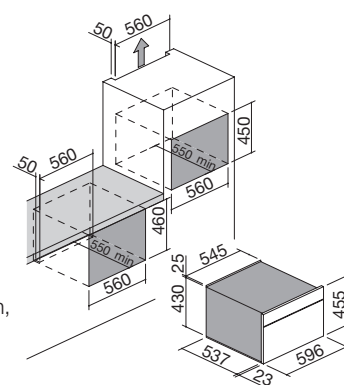

ACCIAIO INOX MAT

cod. 1FEVMMC

€ 2.241,00

Accessori:

28

cod. 1PP60

€ 87,00