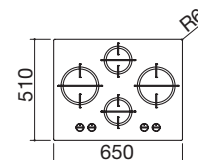

Potenze bruciatori:

- 1 ausiliario: 1 kW
- 1 semirapido: 1,75 kW
- 1 rapido: 3 kW
- 1 doppia corona: 4 kW