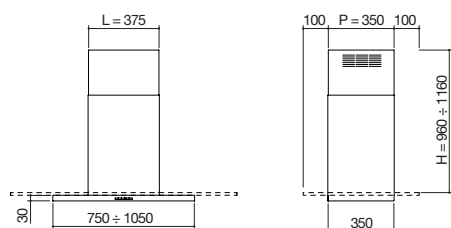

CAPPA FUSION ISOLA tipologie

Cappa Fusion

H camino da 96 a 116 cm

L camino 37,5 cm

P camino 35 cm

Cappa da 90

Cappa da 120

Filtro carbone

NEW

cod. **KFI9** € **2.265,00**

cod. **KFI10** € **2.490,00**

cod. **1FC2** € **73,00**