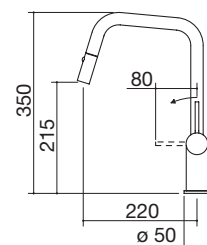

FINITURA INOX SATINATO

cod. 1RUBMBO1

€ 279,00

NEW

- doccia estraibile con doppia erogazione
- cartuccia: dischi ceramici
- rotazione canna: 360°
- base rubinetto: $\varnothing$ 50 mm
- foro rubinetto: $\varnothing$ 35 mm