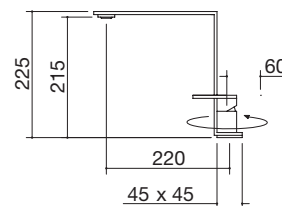

- acciaio inox AISI 316
- cartuccia: dischi ceramici
- rotazione canna: 360°
- base rubinetto: 45x45 mm
- foro rubinetto: $\varnothing$ 35 mm