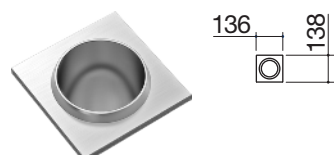

Portabottiglie in acciaio inox

- acciaio inox AISI 304 di spessore elevato
- predisposto per contenere vari utensili o una bottiglia di diametro massimo 90 mm

ACCIAIO INOX SATINATO

cod. **1CPB** € **133,00**