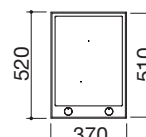

### Potenze zone a induzione:

- 1 zona ø 200 mm: 2,3-3 kW (\*)
  - 1 zona ø 160 mm: 1,4-2,1 kW (\*)
- (\*) in funzione Booster

VETROCERAMICA NERO/ACCIAIO INOX AISI 316 SATINATO

cod. 1PTIID

€ 1.326,00