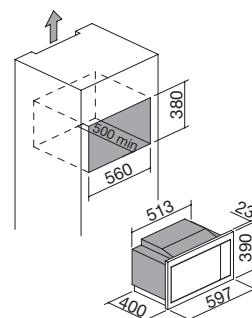

### NEW

- 6 funzioni di cottura
- programmazione automatica per 8 tipologie di alimento
- capacità: 25 litri
- caratteristiche: interno acciaio inox, interno porta in vetro, porta 2 vetri e apertura a libro, luce interna
- dotazioni: piatto girevole estraibile, griglia alzata removibile per grill
- dispositivi di sicurezza: blocco elettronico funzioni
- potenza massima assorbita: 1,45 kW