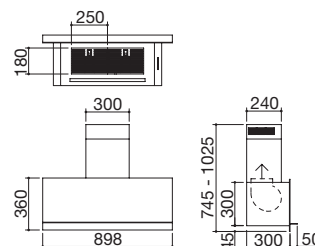

classe **A**

Accessori: **41**

- acciaio inox AISI 304 di spessore 4 mm
- aspirazione filtrante opzionale
- velocità: 3 + aspirazione intensiva
- portata: 800 m³/h
- pressione: 501 Pa
- rumorosità: 39-65 Lw(dBA)
- uscita aspirazione: ø 150 mm + riduttore ø 120 mm
- illuminazione: barra LED 4000 K
- pulsantiera elettronica
- filtri: acciaio inox
- camino telescopico: H 74,5 ÷ 102,5
- predisposizione per radiocomando remoto bilancia Barazza
- potenza massima assorbita: 0,3 kW