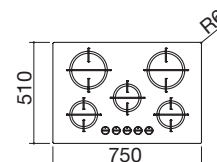

Potenze bruciatori:

- 1 ausiliario: 1 kW
- 2 semirapidi: 1,75 kW
- 1 rapido: 3 kW
- 1 doppia corona: 4 kW