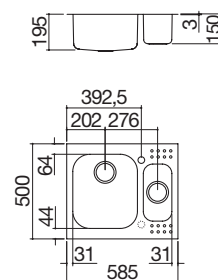

ACCIAIO INOX SATINATO

cod. 11S6060/1

€ 474,00

IBR

Accessori: 3 5 12 13 14 24 38

- acciaio inox AISI 304 di spessore elevato
- dimensione vasche: 34x39x19,5 h e 15x30x15 h
- dotazioni: pilettoni 3" 1/2, foro troppo-pieno
- foro rubinetto: 1 foro di serie, 2° foro su richiesta
- base inserimento vasche: 60
- incasso: 56x48 cm