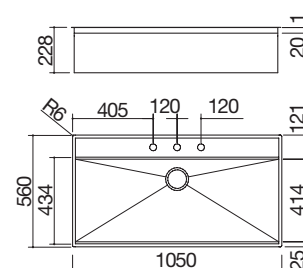

ACCIAIO INOX SATINATO

cod. 1LFX101N

€ 1.679,00

IBP FT Accessori: 8 17 20 25 40 61 66

- acciaio inox AISI 304 di spessore elevato
- vasca raggio "0"
- dimensione vasca: 102x41,4x20,7 h
- vasca con abbassamento per scorrimento accessori
- dotazioni: pilettoni 3" 1/2 nero, salterello Smart nero, troppo-pieno nero con scarico perimetrale, tagliere in HPL nero 1TOF26N, vassoio forato in acciaio inox con scolapiatti in HPL nero 1VSFX, rubinetto miscelatore Soul con comando remoto e doccia estraibile 1RUBSORN
- foro rubinetto: 3 fori di serie
- base inserimento vasca: 120
- incasso: 103x54 cm
- filotop: v. sito web