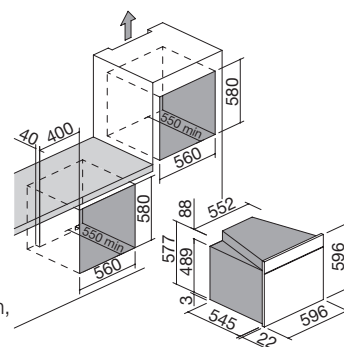

# FORNO ICON GLASS incasso

Forno Icon Glass incasso da 60  
Touch Control + manopole

Zefiro

NEW classe A

Accessori: 28

- sistema sanificazione Zefiro
- 11 funzioni manuali
- 16 programmi di cottura automatica
- 30 programmi di cottura personalizzabili
- modalità Veggy
- temperatura massima: 250 °C
- capacità: 65 litri
- programmatore digitale Touch Control multilingue + manopole
- caratteristiche: frontale comandi, manopole e maniglia in finitura Soft-Touch, interno forno Easy Clean, porta estraibile e smontabile con triplo vetro e cristalli termoriflettenti, cerniere Soft-Close, ventilazione tangenziale di raffreddamento, grill basculante, 2 luci laterali, telai laterali
- dotazioni: 1 leccarda fonda in acciaio smaltato Easy Clean, 1 leccarda in acciaio smaltato Easy Clean, 1 griglia in acciaio, 2 coppie di guide estraibili
- dispositivi di sicurezza: disinserimento di sicurezza, funzione sicurezza bambini
- potenza massima assorbita: 2,7 kW