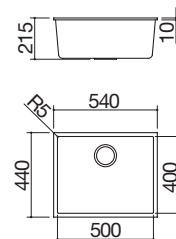

### B\_Granite grigio

Vasca Quadra Soul da 50x40 sottotop

Vasca Quadra Soul da 72,5x40 sottotop

ST NEW

Accessori: 8 20 25 40 43

- dimensione vasca: 50x40x20 h
- dotazioni: pilettoni 3" 1/2, copripilettoni in acciaio inox, troppo-pieno
- base inserimento vasca: 60
- sottotop: v. sito web