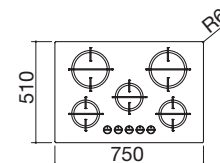

Potenze bruciatori:

- 1 ausiliario: 1 kW
- 2 semirapidi: 1,75 kW
- 1 rapido: 3 kW
- 1 doppia corona: 4 kW

VETROCERAMICA BIANCO 4 mm

cod. 1PMD70B

€ 1.630,00

IVP

Accessori: 36

- vetroceramica di spessore 4 mm
- bruciatori Flat Eco-Design
- griglie: ghisa
- incasso: 83x48 cm