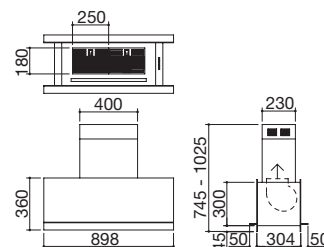

ACCIAIO INOX SATINATO 4 mm/NERO cod. **1KMDP12**

€ **1.966,00**

classe **A**

Accessori: **41**

- acciaio inox AISI 304 di spessore 4 mm
- aspirazione filtrante opzionale
- velocità: 3 + aspirazione intensiva
- portata: 800 m³/h
- pressione: 501 Pa
- rumorosità: 39-65 Lw(dBA)
- uscita aspirazione: ø 150 mm + riduttore ø 120 mm
- illuminazione: barra LED 4000 K
- pulsantiera elettronica
- filtri: acciaio inox
- camino telescopico: H 74,5 ÷ 102,5
- predisposizione per radiocomando remoto bilancia Barazza
- potenza massima assorbita: 0,3 kW