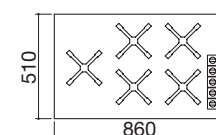

Potenze bruciatori:

- 1 ausiliario: 1 kW
- 2 semirapidi: 1,75 kW
- 1 rapido: 3 kW
- 1 tripla corona: 3,8 kW

ACCIAIO INOX VINTAGE

cod. 1PUN95

€ 1.404,00

IBR

Accessori: 35 36

- acciaio inox AISI 304 di spessore elevato
- griglie: ghisa
- incasso: 98x43 cm