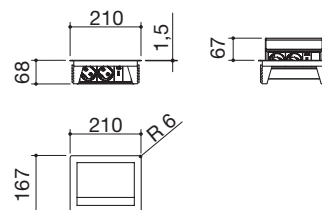

- 2 prese Schuko + 1 porta USB
- dimensione: 210x167 mm
- incasso: 195x157 mm
  filotop: v. sito web

COPERCHIO ACCIAIO INOX AISI 304 SATINATO cod. 1PPTU

€ 455,00

- 2 prese Schuko + 1 porta USB
- dimensione: 225x105 mm
- incasso: 215x88 mm