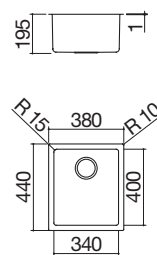

IBP FT ST Accessori: 8 17 20 25 38 40 43 45
NEW 54 61 62 64 65 66

- acciaio inox AISI 304 di spessore elevato
- dimensione vasca: 34x40x19,5 h
- dotazioni: pilettoni 3" 1/2, troppo-pieno con scarico perimetrale
- base inserimento vasca:
  - incasso e filo: 45
  - sottotop: 50
- incasso: 36x42 cm + intaglio per troppo-pieno
  filotop e sottotop: v. sito web