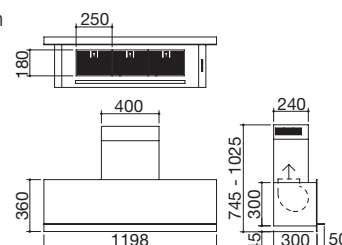

ACCIAIO INOX SATINATO 4 mm/NERO cod. **1KMDP9**

€ **1.685,00**

classe **A**

Accessori: **41**

- acciaio inox AISI 304 di spessore 4 mm
- aspirazione filtrante opzionale
- velocità: 3 + aspirazione intensiva
- portata: 800 m³/h
- pressione: 501 Pa
- rumorosità: 39-65 Lw(dBA)
- uscita aspirazione: ø 150 mm + riduttore ø 120 mm
- illuminazione: barra LED 4000 K
- pulsantiera elettronica
- filtri: acciaio inox
- camino telescopico: H 74,5 ÷ 102,5
- predisposizione per radiocomando remoto bilancia Barazza
- potenza massima assorbita: 0,3 kW