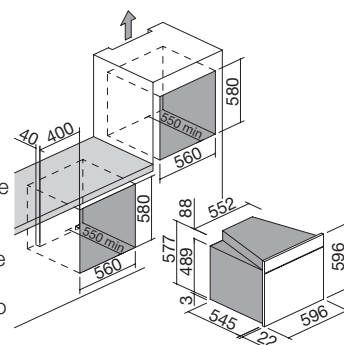

ACCIAIO INOX SATINATO

cod. **1FOAP**

€ **989,00**

NEW classe **A**

Accessori: 28

- 8 funzioni manuali + scongelamento rapido
- temperatura massima: 250 °C
- capacità: 65 litri
- contaminuti meccanico a 90' con suoneria e fine cottura
- caratteristiche: interno forno stampato Easy Clean, porta estraibile e smontabile con triplo vetro e cristalli termoriflettenti, ventilazione tangenziale di raffreddamento, 1 luce posteriore
- dotazioni: 1 leccarda fonda in acciaio smaltato Easy Clean, 1 leccarda in acciaio smaltato Easy Clean, 1 griglia in acciaio
- potenza massima assorbita: 2,7 kW