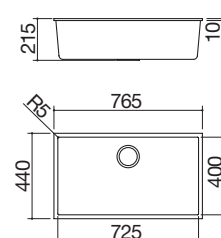

B_GRANITE GRIGIO

cod. 1QSO61GS

€ 480,00

ST NEW

Accessori: 8 20 25 40 43

- dimensione vasca: 72,5x40x20 h
- dotazioni: pilettoni 3" 1/2, copripilettoni in acciaio inox, troppo-pieno
- base inserimento vasca: 80
- sottotop: v. sito web