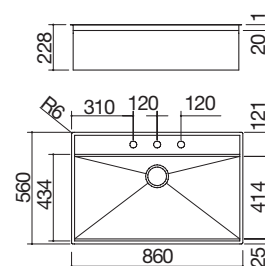

IBP FT Accessori: 8 17 20 25 40 43 61 62 66

- acciaio inox AISI 304 di spessore elevato
- vasca raggio "0"
- dimensione vasca: 83x41,4x20,7 h
- vasca con abbassamento per scorrimento accessori
- dotazioni: pilettoni 3" 1/2, salterello Smart, copripilettoni in acciaio inox, troppo-pieno con scarico perimetrale
- foro rubinetto: 3 fori di serie
- base inserimento vasca: 90
- incasso: 84x54 cm
- filotop: v. sito web