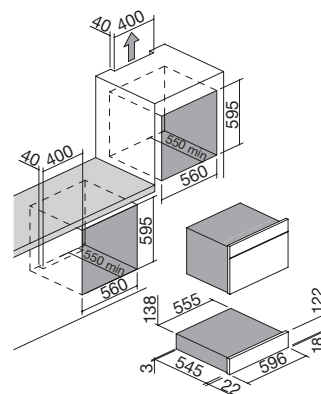

CASSETTO SCALDAVIVANDE ICON GLASS incasso

Cassetto scaldavivande Icon Glass incasso

NEW

- preriscaldamento piatti, stoviglie, tazzine caffè
- mantenimento calore cibi
- scongelamento
- lievitazione impasti
- temperatura regolabile da 30 a 70 °C
- caratteristiche: superficie piano interno vetro con tappetino anti-scivolo, guide telescopiche, apertura push-pull, spia funzionamento, frontale freddo
- potenza massima assorbita: 0,4 kW