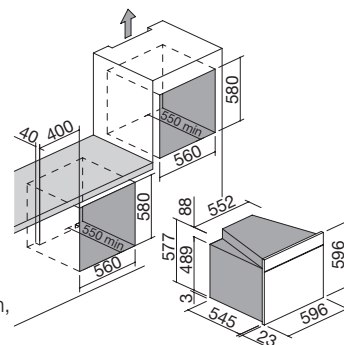

# FORNO MICROONDE COMBINATO ICON MAT incasso

Forno Icon Mat incasso microonde combinato compatto

Touch Control + manopole

NEW classe A

Accessori: 28

- sistema sanificazione Zefiro
- 11 funzioni manuali
- 16 programmi di cottura automatica personalizzabili
- 30 programmi di cottura personalizzabili
- modalità Veggy
- temperatura massima: 250 °C
- capacità: 65 litri
- programmatore digitale Touch Control multilingue + manopole
- caratteristiche: frontale comandi, manopole e maniglia in finitura Soft-Touch, interno forno Easy Clean, porta estraibile e smontabile con triplo vetro e cristalli termoriflettenti, cerniere Soft-Close, ventilazione tangenziale di raffreddamento, grill basculante, 2 luci laterali, telai laterali
- dotazioni: 1 leccarda fonda in acciaio smaltato Easy Clean, 1 leccarda in acciaio smaltato Easy Clean, 1 griglia in acciaio, 2 coppie di guide estraibili
- dispositivi di sicurezza: disinserimento di sicurezza, funzione sicurezza bambini
- potenza massima assorbita: 2,7 kW