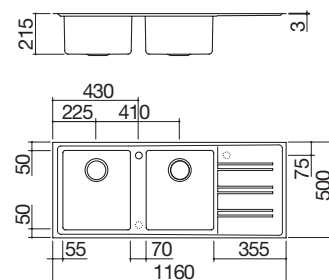

ACCIAIO INOX SATINATO gocciolatoio dx cod. 1LES121RD € 675,00

ACCIAIO INOX SATINATO gocciolatoio sx cod. 1LES121RS € 675,00

IBR

Accessori: 8 17 20 25 40 43 61 62 66

- acciaio inox AISI 304 di spessore elevato
- vasca raggio "15"
- dimensione vasche: 34x40x21,5 h
- dotazioni: pilettoni 3" 1/2, copripilettoni in acciaio inox, troppopieno con scarico perimetrale
- foro rubinetto: 1 foro di serie, 2° e 3° foro su richiesta
- base inserimento vasche: 90
- incasso: 114x48 cm