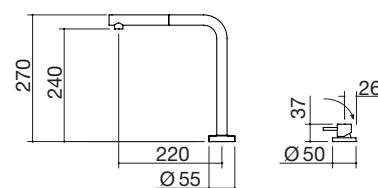

NERO

cod. 1RUBSORN

€ 615,00

NEW

- doccia estraibile
- alimentazione indipendente
- base doccia:  $\varnothing$  55 mm
- foro doccia:  $\varnothing$  35 mm