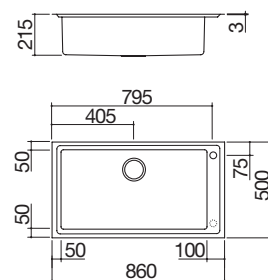

### Lavello Easy incasso da 116x50

2 vasche + gocciolatoio

IBR

Accessori: 8 17 25 40 61 62 66 71

- acciaio inox AISI 304 di spessore elevato
- vasca raggio "15"
- dimensione vasca: 71x40x21,5 h
- dotazioni: pilettoni 3" 1/2, copripilettoni in acciaio inox, troppopieno con scarico perimetrale, tagliere in HPL nero 1TOF26N, vassoio forato con scolapiatti in acciaio inox 1VSOF, rubinetto miscelatore Steel Doccia 1RUBMSTD
- foro rubinetto: 1 foro di serie, 2° foro su richiesta
- base inserimento vasca: 90
- incasso: 84x48 cm