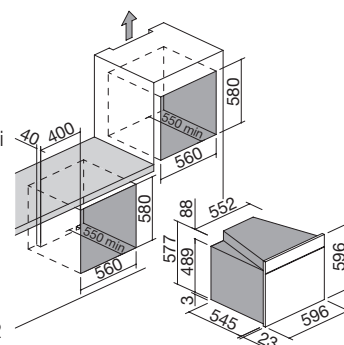

## Forno City Steel incasso da 60 Multifunzione

Zefiro

NEW classe A

Accessori: 28 29

- sistema sanificazione Zefiro
- 8 funzioni manuali + scongelamento rapido
- temperatura massima: 250 °C
- capacità: 65 litri
- programmatore digitale elettronico di inizio/fine cottura e contaminuti
- caratteristiche: manopole e maniglia in finitura Soft-Touch, interno forno Easy Clean, porta estraibile e smontabile con triplo vetro e cristalli termoriflettenti, cerniere Soft-Close, ventilazione tangenziale di raffreddamento, grill basculante, 2 luci laterali, telai laterali
- dotazioni: 1 leccarda fonda in acciaio smaltato Easy Clean, 1 leccarda in acciaio smaltato Easy Clean, 1 griglia in acciaio
- potenza massima assorbita: 2,7 kW