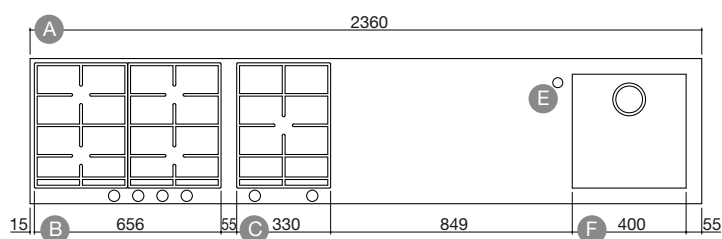

B_FREE FUSION

esempi per la costruzione del prezzo e realizzazioni

Formula: piano in acciaio comprensivo di lavorazione + elementi selezionati + eventuale foro rubinetto

Lunghezza 236 profondità 51

A	Piano in acciaio superiore a 150 comprensivo di lavorazione	cod. LF2	€ 407,00
B	B_Free da 70 2 gas + 2 doppia corona Chef	cod. PF74	€ 1.120,00
C	B_Free da 36 doppia corona 5 kW	cod. PF1	€ 888,00
D	Vasca R. "0" da 40x40x21,5 h	cod. VQF40	€ 680,00
E	Foro rubinetto diam. 3,5	cod. FTR	€ 22,00

• incasso: 234x49 cm

Totale € 3.117,00