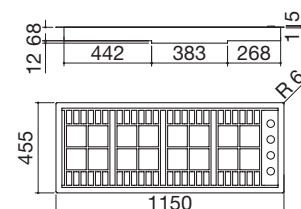

Potenze bruciatori:

- 1 ausiliario: 1 kW
- 1 semirapido: 1,75 kW
- 1 rapido: 3 kW
- 1 doppia corona: 3,5 kW

ACCIAIO INOX SATINATO
griglie in ghisa

cod. 1PLB3T

€ 1.526,00

ACCIAIO INOX SATINATO
griglie in acciaio inox

cod. 1PLB3TI

€ 3.184,00

Accessori:

35
cod. 1RWJ
€ 34,00

36
cod. 1TFL
€ 75,00

Dotazioni standard:
accensione elettronica
una mano, valvola di
sicurezza, eco-fiamma,
ganci di fissaggio.