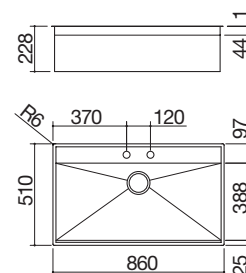

ACCIAIO INOX MAT

cod. 1LLBM91

€ 1.310,00

IBP FT ST NEW

Accessori: 67 71

- acciaio inox AISI 304 di spessore elevato
- vasca raggio "0"
- dimensione vasca: 83x38,8x18,3 h
- vasca con abbassamento per scorrimento accessori
- dotazioni: pilettoni 3" 1/2 nero, salterello Smart nero, troppo-pieno con scarico perimetrale, tagliere multiuso in acciaio inox e HPL nero 1TBF, vaschetta forata in acciaio inox 1VBF, rubinetto miscelatore Evo Doccia Black 1RUBEVDK
- foro rubinetto: 2 fori di serie
- base inserimento vasca:
  - incasso e filo: 90
  - sottotop: 100
- incasso: 85x49 cm
  filotop e sottotop: v. sito web