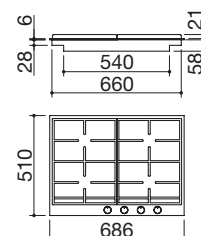

Potenze bruciatori:

- 1 ausiliario: 1 kW
- 1 semirapido: 1,75 kW
- 2 doppia corona Chef: 3,5 kW