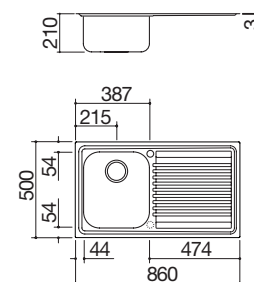

ACCIAIO INOX SATINATO gocciolatoio dx cod. 1LFS91D € 229,00

ACCIAIO INOX SATINATO gocciolatoio sx cod. 1LFS91S € 229,00

IBR

Accessori: 3 5 12 14 24 38

- acciaio inox AISI 304
- dimensione vasche: 34x39x21 h
- dotazioni: pilettoni 3" 1/2, troppo-pieno con scarico perimetrale
- foro rubinetto: 1 foro di serie, 2° foro su richiesta
- base inserimento vasche: 90
- incasso: 84x48 cm