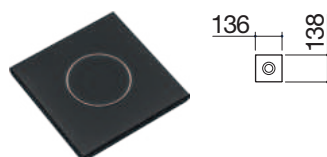

Caricabatterie a induzione in acciaio inox nero

NEW

- acciaio inox AISI 304 di spessore elevato
- funzioni: supporta la ricarica rapida, alta efficienza di ricarica (79%), indicatore LED, rilevamento selettivo dispositivi, spegnimento di sicurezza
- input: 110-240 V ac, 50/60 Hz
- output: 5 V / 9 V - 1.1 A
- potenza max: 10 W

ACCIAIO INOX NERO OPACO

cod. **1CCBN** € **250,00**