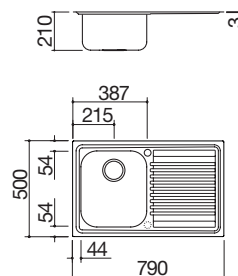

## Lavello B\_Fast incasso da 86x50

2 vasche

IBR

Accessori: 3 5 12 14 24 38

- acciaio inox AISI 304
- dimensione vasca: 34x39x21 h
- dotazioni: pilettoni 3" 1/2, troppo-pieno con scarico perimetrale
- foro rubinetto: 1 foro di serie, 2° foro su richiesta
- base inserimento vasca: 45
- incasso: 77x48 cm