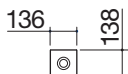

CANALI ATTREZZATI

elementi componibili

Caricabatterie a induzione in acciaio inox

NEW

- acciaio inox AISI 304 di spessore elevato
- funzioni: supporta la ricarica rapida, alta efficienza di ricarica (79%), indicatore LED, rilevamento selettivo dispositivi, spegnimento di sicurezza
- input: 110-240 V ac, 50/60 Hz
- output: 5 V / 9 V - 1.1 A
- potenza max: 10 W

ACCIAIO INOX SATINATO

cod. **1CCB** € **242,00**