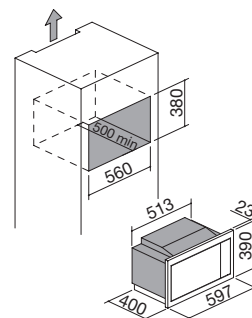

### NEW

- 6 funzioni di cottura
- programmazione automatica per 8 tipologie di alimento
- capacità: 25 litri
- caratteristiche: interno acciaio inox, interno porta in vetro, porta 2 vetri e apertura a libro, luce interna
- dotazioni: piatto girevole estraibile, griglia alzata removibile per grill
- dispositivi di sicurezza: blocco elettronico funzioni
- potenza massima assorbita: 1,45 kW