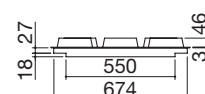

Potenze bruciatori:

- 1 ausiliario: 1 kW
- 2 semirapidi: 1,75 kW
- 1 rapido: 3 kW
- 1 tripla corona: 3,8 kW

ACCIAIO INOX VINTAGE

cod. 1PUN75

€ 1.194,00

IBR

Accessori: 35 36

- acciaio inox AISI 304 di spessore elevato
- griglie: ghisa
- incasso: 84x48 cm