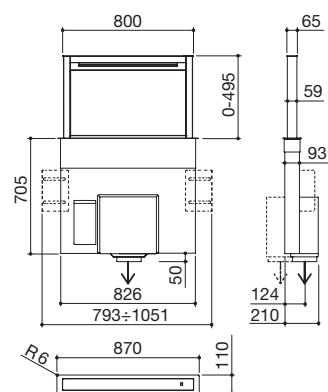

Accessori: 48

- acciaio inox AISI 304
- aspirazione filtrante opzionale
- velocità: 3 + aspirazione intensiva
- portata: 1000 m³/h
- pressione: 500 Pa
- rumorosità: 49-70 Lw(dBA)
- uscita aspirazione: ø 150 mm + riduttore ø 120 mm
- illuminazione: barra LED 3000 K
- pulsantiera Soft-Touch
- filtri: acciaio inox
- funzioni: segnalazione manutenzione filtri
- radiocomando in dotazione
- classe C
- predisposizione per radiocomando remoto bilancia Barazza
- potenza massima assorbita: 0,3 kW
- incasso: 85,8x10 cm
- filotop: v. sito web