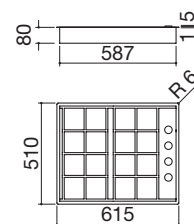

Potenze bruciatori:

- 1 ausiliario: 1 kW
- 2 semirapidi: 1,75 kW
- 1 rapido: 2,5 kW

ACCIAIO INOX SATINATO

cod. 1PLB4

€ 1.380,00

IBP FT

Accessori: 35 36

- acciaio inox AISI 304 di spessore elevato
- comandi: superiori laterali integrati
- incasso: 85x49 cm filotop: v. sito web