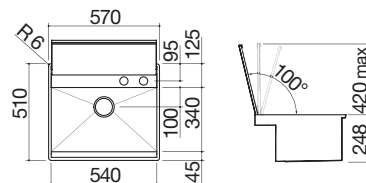

### Lavello Lab Cover incasso e filo da 86x51

1 vasca con coperchio + rubinetto

IBP FT

Accessori: 38 71

- acciaio inox AISI 304 di spessore elevato
- vasca raggio "0"
- dimensione vasca: 54x34x18,3 h
- coperchio in acciaio inox bilanciato removibile con apertura manuale
- dotazioni: pilettoni 3" 1/2, troppo-pieno con scarico perimetrale, rubinetto miscelatore B\_Free Abbattibile con comando remoto 1RUBMBFA
- foro rubinetto: 2 fori di serie
- base per inserimento vasca: 60
- incasso: 56x49 cm
- filotop: v. sito web