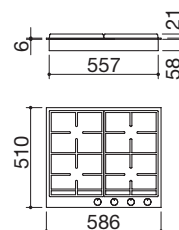

Potenze bruciatori:

- 1 ausiliario: 1 kW
- 1 semirapido: 1,75 kW
- 1 rapido: 3 kW
- 1 doppia corona Chef: 3,5 kW

ACCIAIO INOX SATINATO

cod. 1PBF64

€ 846,00

IBQ

Accessori: 36

- acciaio inox AISI 304 di spessore elevato
- griglie: ghisa
- incasso: 66,5x49 cm