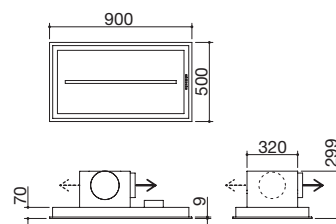

Accessori: 41

- acciaio inox AISI 304
- aspirazione perimetrale
- aspirazione filtrante opzionale
- velocità: 3 + aspirazione intensiva
- portata: 1000 m³/h
- pressione: 425 Pa
- rumorosità: 41-72 Lw(dBA)
- uscita aspirazione: ø 150 mm + riduttore ø 120 mm
- illuminazione: barra LED 3000 K
- pulsantiera Soft-Touch
- filtri: acciaio inox
- funzioni: segnalazione manutenzione filtri, ricambio d'aria
- radiocomando in dotazione
- classe B
- predisposizione per radiocomando remoto bilancia Barazza
- potenza massima assorbita: 0,3 kW
- foratura: 87x47,6 cm