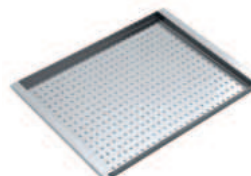

## Coprivasca forato in acciaio inox AISI 304

**25** dimensione coprivasca 25x43      cod. 1CIVQ      € 120,00