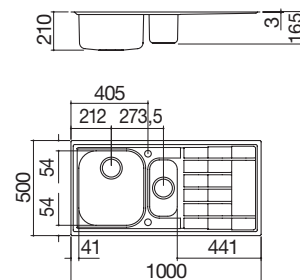

ACCIAIO INOX SATINATO gocciolatoio dx cod. 1LLV100/D € 348,00

ACCIAIO INOX SATINATO gocciolatoio sx cod. 1LLV100/S € 348,00

IBR

Accessori: 3 5 12 14 24

- acciaio inox AISI 304 di spessore elevato
- dimensione vasche: 34x39x21 h
- dotazioni: pilettoni 3" 1/2, salterello, foro troppo-pieno
- foro rubinetto: 2 fori di serie
- base inserimento vasche: 80
- incasso: 114x48 cm