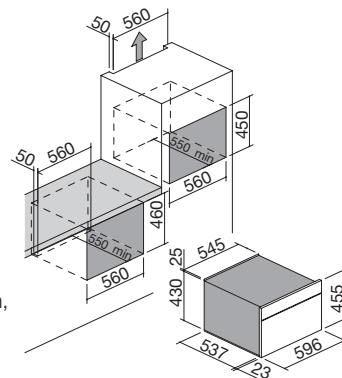

# FORNO VAPORE COMBINATO ICON EXCLUSIVE incasso

Forno Icon Exclusive incasso vapore combinato compatto  
Touch Control + manopole

NEW

- 17 funzioni manuali
- 20 programmi di cottura automatica
- 5 programmi di scongelamento automatico
- modalità Veggy
- funzioni microonde fino a 1000 W
- temperatura massima: 250 °C
- capacità: 40 litri
- programmatore digitale Touch Control multilingue + manopole
- caratteristiche: frontale comandi, manopole e maniglia in finitura Soft-Touch, interno forno Easy Clean, porta estraibile e smontabile con triplo vetro e cristalli termoriflettenti, cerniere Soft-Close, ventilazione tangenziale di raffreddamento, luce interna, telai laterali
- dotazioni: 1 teglia in Pyrex, 1 griglia in acciaio
- dispositivi di sicurezza: funzione sicurezza bambini
- potenza massima assorbita: 3,5 kW