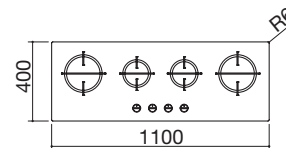

Potenze bruciatori:

- 1 ausiliario: 1 kW
- 1 semirapido: 1,75 kW
- 1 rapido: 3 kW
- 1 doppia corona: 4 kW

VETROCERAMICA NERO 4 mm

cod. 1PMD104N

€ 1.443,00

Accessori:

36

cod. 1TFL
€ 75,00

Dotazioni standard: accensione elettronica una mano, valvola di sicurezza, ganci di fissaggio, guarnizione.