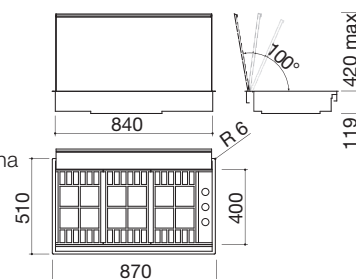

IBP FT

Accessori: 35 36

- coperchio in acciaio inox bilanciato removibile con apertura manuale
- acciaio inox AISI 304 di spessore elevato
- comandi: superiori laterali integrati
- griglie: ghisa
- dotazioni: accensione elettronica una mano, valvola di sicurezza, eco-fiamma, ganci di fissaggio
- incasso: 86x49 cm
- filotop: v. sito web