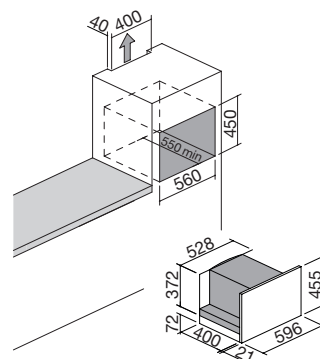

NEW

- 5 livelli di intensità caffè (gusto extra-leggero, leggero, normale, forte, extra-forte)
- 3 livelli di quantità caffè (ristretto, normale, lungo)
- funzioni: tazza singola o doppia, erogazione vapore per cappuccino e acqua calda, programmazione accensione e spegnimento, funzione risciacquo automatico in accensione/spegnimento, possibilità di utilizzare anche caffè premacinato
- segnalazione display: mancanza acqua, mancanza caffè, presenza fondi, avviso decalcificazione, avviso grado di macinazione e dosaggio
- programmatore digitale multilingue + manopole
- caratteristiche: frontale comandi e manopole in finitura Soft-Touch, cassetto raccogli-gocce, illuminazione a LED, guide telescopiche, contenitore chicchi da 220 g, serbatoio acqua removibile da 1,8 l
- pressione: 15 bar
- potenza massima assorbita: 1,35 kW