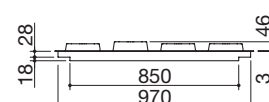

### Potenze bruciatori:

- 1 ausiliario: 1 kW
- 2 semirapidi: 1,75 kW
- 1 rapido: 3 kW
- 1 tripla corona: 3,8 kW

ACCIAIO INOX SATINATO

cod. 1PSP95

€ 1.239,00

Accessori: 35 36

- acciaio inox AISI 304 di spessore elevato
- griglie: ghisa
- incasso: 98x43 cm