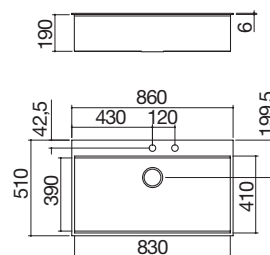

LAVELLI B_FREE incasso bordo quadro

Lavello B_Free incasso da 86x51

1 vasca con abbassamento

Lavello B_Free Kit incasso da 86x51

1 vasca con abbassamento + Kit accessori e rubinetto

Tagliere multiuso

La gamma di accessori valorizza la funzionalità dei lavelli B_Free, tra cui l'innovativo tagliere multiuso in acciaio inox e HPL nero che funge anche da coprivasca e gocciolatoio.

IBQ NEW

Accessori: 6 19 71

- acciaio inox AISI 304 di spessore elevato
- spigoli pareti verticali vasca raggio "0"
- spigoli fondo vasca raggio "12"
- dimensione vasca: 83x39x19 h
- vasca con abbassamento per scorrimento accessori
- dotazioni: pilettoni 3" 1/2, copripilettoni in acciaio inox, salterello, troppo-pieno con scarico perimetrale
- foro rubinetto: 2 fori di serie
- base inserimento vasca: 90
- incasso: 84x49 cm

ACCIAIO INOX SATINATO

cod. 1LBF9

€ 1.082,00

IBQ NEW

Accessori: 71

- acciaio inox AISI 304 di spessore elevato
- spigoli pareti verticali vasca raggio "0"
- spigoli fondo vasca raggio "12"
- dimensione vasca: 83x39x19 h
- vasca con abbassamento per scorrimento accessori
- dotazioni: pilettoni 3" 1/2, copripilettoni in acciaio inox, troppo-pieno con scarico perimetrale, tagliere multiuso acciaio inox e HPL nero 1TBF, vaschetta forata in acciaio inox 1VBF, rubinetto miscelatore B_Free Kit con comando remoto e doccino estraibile 1RUBMBFRK
- foro rubinetto: 3 fori di serie
- base inserimento vasca: 90
- incasso: 84x49 cm

ACCIAIO INOX SATINATO

cod. 1LBF9K

€ 2.121,00