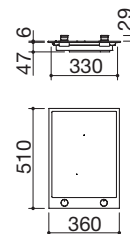

- acciaio inox AISI 304 di spessore elevato
- funzioni: limitatore di potenza, Booster, rilevamento selettivo pentole, preriscaldamento automatico, mantenimento calore
- dispositivi di sicurezza: blocco elettronico funzioni per sicurezza bambini, spia calore residuo, spegnimento di sicurezza
- diametro pentola minimo: $\varnothing$ 90 mm
- livelli di potenza regolabili: 1,6 - 2,0 - 2,4 - 2,8 - 3,2 - 3,7 kW
- potenza massima assorbita: 3,7 kW
- incasso: 34x49,5 cm