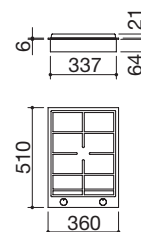

Potenze bruciatori:

- 1 doppia corona Chef: 5 kW (centrale 0,8 kW e corona 4,2 kW)

ACCIAIO INOX SATINATO

cod. 1PBF1

€ 774,00

IBQ

Accessori: 36

- acciaio inox AISI 304 di spessore elevato
- griglia: ghisa
- incasso: 34x49 cm