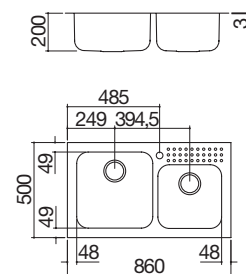

LAVELLI SELECT

incasso bordo ribassato

Lavello Select incasso da 86x50

1 vasca + piano d'appoggio

Lavello Select incasso da 86x50

2 vasche

Lavello Select incasso da 116x50

2 vasche + piano d'appoggio

IBR

Accessori: 38

- acciaio inox AISI 304 di spessore elevato
- dimensione vasca: 40x40x20 h
- dotazioni: pilettoni 3" 1/2, foro troppo-pieno
- foro rubinetto: 1 foro di serie
- base inserimento vasca: 60
- incasso: 84x48 cm

ACCIAIO INOX SATINATO
piano d'appoggio dx

cod. 11S9060/1D € 348,00

ACCIAIO INOX SATINATO
piano d'appoggio sx

cod. 11S9060/1S € 348,00

IBR

Accessori: 2 23 38

- acciaio inox AISI 304 di spessore elevato
- dimensione vasche: 40x40x20 h e 33x33x20 h
- dotazioni: pilettoni 3" 1/2, foro troppo-pieno
- foro rubinetto: 1 foro di serie
- base inserimento vasche: 90
- incasso: 84x48 cm

ACCIAIO INOX SATINATO

cod. 11S9060/2 € 507,00

IBR

Accessori: 2 23 38

- acciaio inox AISI 304 di spessore elevato
- dimensione vasche: 40x40x20 h e 33x33x20 h
- dotazioni: pilettoni 3" 1/2, foro troppo-pieno
- foro rubinetto: 1 foro di serie
- base inserimento vasche: 90
- incasso: 114x48 cm

ACCIAIO INOX SATINATO
piano d'appoggio dx

cod. 11S12060/2D € 559,00

ACCIAIO INOX SATINATO
piano d'appoggio sx

cod. 11S12060/2S € 559,00