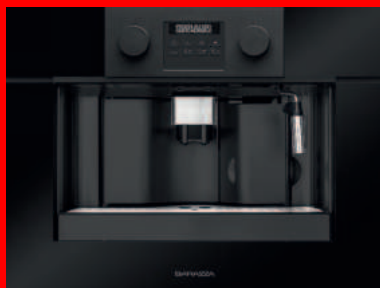

MACCHINA DA CAFFÈ ICON GLASS incasso

Macchina da caffè Icon Glass incasso compatta
Programmatore digitale + manopole