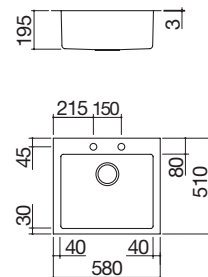

### Lavello B\_Open Kit incasso da 79x51

1 vasca + Kit accessori e rubinetto

IBR

Accessori: 8 17 20 25 40 43 45 61 62 66 71

- acciaio inox AISI 304 di spessore elevato
- vasca raggio "15"
- dimensione vasca: 50x40x19,5 h
- dotazioni: pilettoni 3" 1/2, salterello, copripilettoni in acciaio inox, troppo-pieno con scarico perimetrale
- foro rubinetto: 2 fori di serie
- base inserimento vasca: 60
- incasso: 56x49 cm