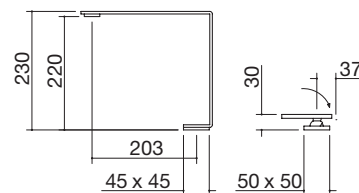

- acciaio inox AISI 316
- cartuccia: dischi ceramici
- rotazione canna: 360°
- base rubinetto: 45x45 mm
- base comando: 50x50 mm
- foro rubinetto: $\varnothing$ 35 mm
- foro comando: $\varnothing$ 35 mm