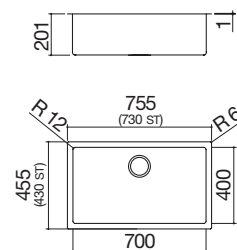

ACCIAIO INOX SATINATO incasso e filo cod. 1QR70I € 789,00
ACCIAIO INOX SATINATO sottotop cod. 1QR70S € 721,00