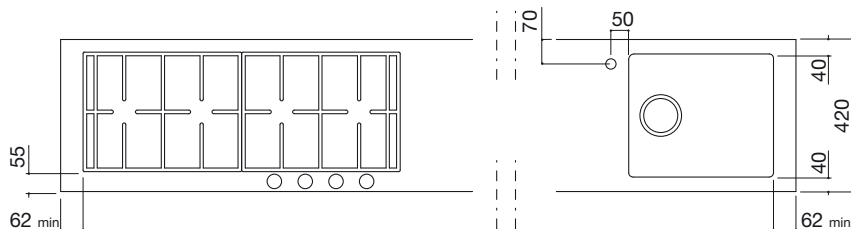

B_FREE FUSION

caratteristiche

Profondità 42

- Distanza minima dal bordo laterale al piano cottura 100:
- Distanza minima dal bordo laterale alla vasca 34x40 ruotata di 90°:
- Distanza fissa dal centro foro rubinetto al bordo vasca 34x40 ruotata di 90°:
- Distanza fissa dal centro foro rubinetto al bordo posteriore:

6,2 cm o 11 cm in caso di foro rubinetto
6,2 cm
5 cm
7 cm

- Distanza tra un piano cottura 100 e una vasca 34x40 ruotata di 90°:
- Distanza fissa tra due vasche 34x40 ruotate di 90°:

maggiore o uguale a 15 cm
7 cm