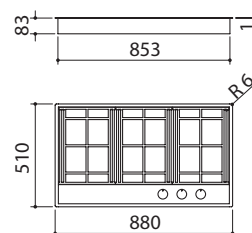

IBP FT

Accessori: 36

- acciaio inox AISI 304 di spessore elevato
- comandi: manopole Flat
- bruciatori Flat Eco-Design
- griglie: ghisa
- incasso: 86x49 cm filotop: v. sito web