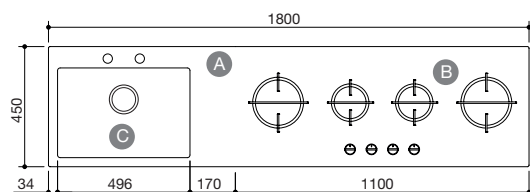

Lunghezza 180 profondità 45

A	Piano in acciaio superiore a 150 fino a 190 comprensivo di lavorazione	cod. LMF5	€ 951,00
B	Mood da 110 3 gas + doppia corona Flat Eco-Design	cod. PM104	€ 1.531,00
C	Vasca R. "12" 50x34x20 h	cod. VRM5034	€ 914,00

• incasso: 178x43 cm

Totale € 3.396,00