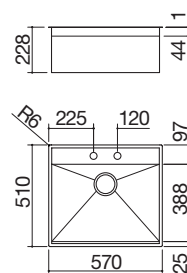

IBP FT ST NEW

Accessori: 6 19 71

- acciaio inox AISI 304 di spessore elevato
- vasca raggio "0"
- dimensione vasca: 54x38,8x18,3 h
- vasca con abbassamento per scorrimento accessori
- dotazioni: pilettono 3" 1/2, salterello Smart, copripilettono in acciaio inox, troppo-pieno con scarico perimetrale
- foro rubinetto: 2 fori di serie
- base inserimento vasca:
  - incasso e filo: 60
  - sottotop: 80
- incasso: 56x49 cm
- filotop e sottotop: v. sito web