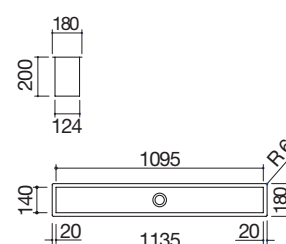

IBP FT

- acciaio inox AISI 304 di spessore elevato
- vasca con scarico da 2"
- predisposizione per inserimento di 4 moduli
- 3 fori uscita cavi
- base inserimento: 120
- incasso: 111,5x16 cm
- filotop: v.sito web