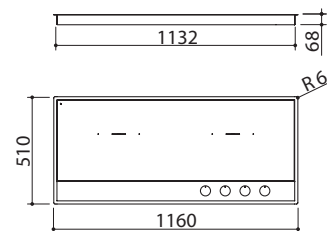

Potenze zone a induzione:

- 3 zone Octa: 2,1-3 kW (*)

(*) in funzione Booster

VETROCERAMICA NERO/ACCIAIO INOX
SATINATO

cod. 1PLE9ID

€ 2.031,00

IBP FT NEW

Accessori: 74

- acciaio inox AISI 304 di spessore elevato
- comandi: manopole Flat
- funzioni: limitatore di potenza, Bridge, Booster, rilevamento selettivo pentole, preriscaldamento automatico, mantenimento calore
- dispositivi di sicurezza: blocco elettronico funzioni per sicurezza bambini, spia calore residuo, allarme traboccamento, spegnimento di sicurezza
- diametro pentola minimo: $\varnothing$ 110 mm
- livelli di potenza regolabili: 1,6 - 2,0 - 2,8 - 3,5 - 4,3 - 5 - 5,5 - 6 - 7,4 kW
- potenza massima assorbita: 7,4 kW
- incasso: 114x49 cm
  filotop: v. sito web