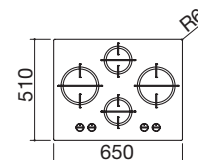

Potenze bruciatori:

- 1 ausiliario: 1 kW
- 1 semirapido: 1,75 kW
- 1 rapido: 3 kW
- 1 doppia corona: 4 kW