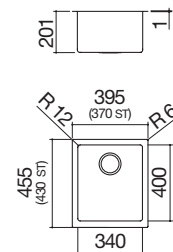

IBP FT ST Accessori: 8 17 20 25 40 43 45 54
NEW 61 62 64 65 66 71

- acciaio inox AISI 304 di spessore elevato
- dimensione vasca: 34x40x20 h
- dotazioni: pilettoni 3" 1/2, copripilettoni in acciaio inox, troppo-pieno con scarico perimetrale
- base inserimento vasca:
  - incasso e filo: 45
  - sottotop: 50
- incasso: 37,5x43,7 cm filotop e sottotop: v. sito web

ACCIAIO INOX SATINATO incasso e filo cod. 1QR34I € 637,00
ACCIAIO INOX SATINATO sottotop cod. 1QR34S € 540,00

IBP FT ST Accessori: 8 17 20 25 40 43 45 54
NEW 61 62 64 65 66 71

- acciaio inox AISI 304 di spessore elevato
- dimensione vasca: 40x40x20 h
- dotazioni: pilettoni 3" 1/2, copripilettoni in acciaio inox, troppo-pieno con scarico perimetrale
- base inserimento vasca:
  - incasso e filo: 50
  - sottotop: 60
- incasso: 43,5x43,7 cm filotop e sottotop: v. sito web