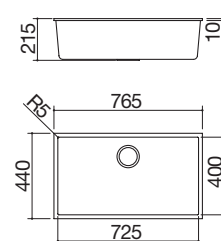

B_GRANITE NERO

cod. 1QSO61NS

€ 480,00

ST

Accessori: 8 20 25 40 43

- dimensione vasca: 72,5x40x20 h
- dotazioni: pilettoni 3" 1/2, copripilettoni in acciaio inox, troppo-pieno
- base inserimento vasca: 80
- sottotop: v. sito web