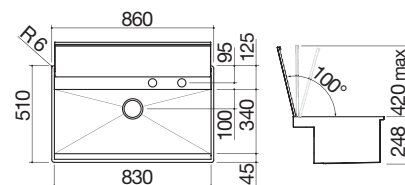

ACCIAIO INOX SATINATO

cod. 1LLB60

€ 2.244,00

IBP FT

Accessori: 38 71

- acciaio inox AISI 304 di spessore elevato
- vasca raggio "0"
- dimensione vasca: 83x34x18,3 h
- coperchio in acciaio inox bilanciato removibile con apertura manuale
- dotazioni: pilettoni 3" 1/2, troppo-pieno con scarico perimetrale, rubinetto miscelatore B_Free Abbattibile con comando remoto 1RUBMBFA
- foro rubinetto: 2 fori di serie
- base per inserimento vasca: 90
- incasso: 85x49 cm
- filotop: v. sito web