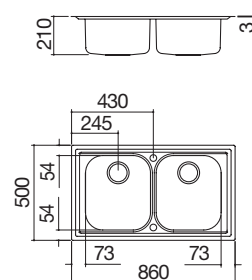

ACCIAIO INOX SATINATO cod. 1LLV90/2 € 324,00

IBR

Accessori: 3 5 12 13 14 24

- acciaio inox AISI 304 di spessore elevato
- dimensione vasche: 34x39x21 h e 15x30x16,5 h
- dotazioni: pilettoni 3" 1/2, salterello, foro troppo-pieno
- foro rubinetto: 2 fori di serie
- base inserimento vasche: 60
- incasso: 98x48 cm