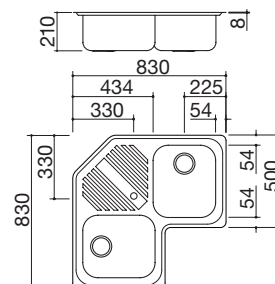

ACCIAIO INOX SATINATO

cod. 1LFS82A

€ 695,00