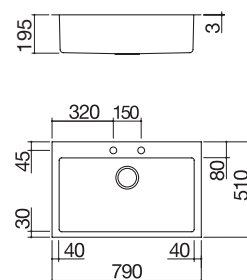

ACCIAIO INOX VINTAGE

cod. 1LUN82

€ 751,00

IBR

Accessori: **8 17 20 25 40 43 45 61 62 66 71**

- acciaio inox AISI 304 di spessore elevato
- vasca raggio "15"
- dimensione vasca: 71x40x19,5 h
- dotazioni: pilettono 3" 1/2, salterello, copripilettono in acciaio inox, troppo-pieno con scarico perimetrale
- foro rubinetto: 2 fori di serie
- base inserimento vasca: 80
- incasso: 77x49 cm