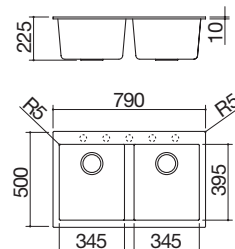

B_GRANITE BIANCO

cod. 1LSO81B

€ 480,00

IBAS

Accessori: 8 25 40 43

- dimensione vasche: 34,5x39,5x21 h
- dotazioni: pilettoni 3" 1/2, copripilettoni in acciaio inox, troppo-pieno
- foro rubinetto: predisposizione per 5 fori
- base inserimento vasche: 80
- incasso: 77x48 cm