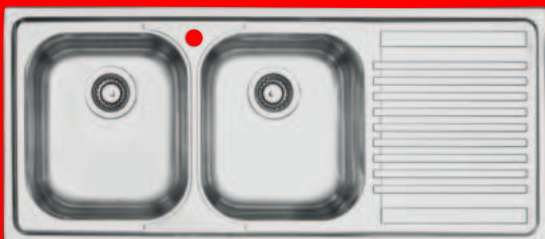

Lavello B_Fast incasso da 116x50

2 vasche + gocciolatoio