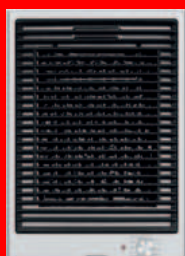

Piano cottura Thalys incasso da 37 barbecue