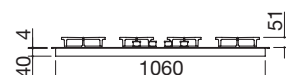

**Potenze bruciatori:**

- 1 ausiliario: 1 kW
- 2 semirapidi: 1,75 kW
- 1 rapido: 3 kW
- 1 doppia corona: 4 kW

**VETROCERAMICA NERO 4 mm**

cod. 1PMD95N

€ 1.579,00

**IVP**

**Accessori: 36**

- vetroceramica di spessore 4 mm
- bruciatori Flat Eco-Design
- griglie: ghisa
- incasso: 107x37 cm