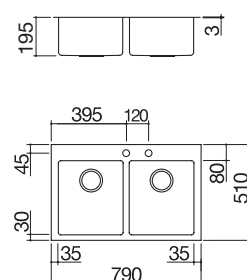

ACCIAIO INOX VINTAGE

cod. 1LUN61

€ 637,00

IBR

Accessori: **8 17 20 25 40 43 45 61 62 66**

- acciaio inox AISI 304 di spessore elevato
- vasca raggio "15"
- dimensione vasche: 34x40x19,5 h
- dotazioni: pilettono 3" 1/2, salterello, copripilettono in acciaio inox, troppo-pieno con scarico perimetrale
- foro rubinetto: 2 fori di serie
- base inserimento vasche: 80
- incasso: 77x49 cm