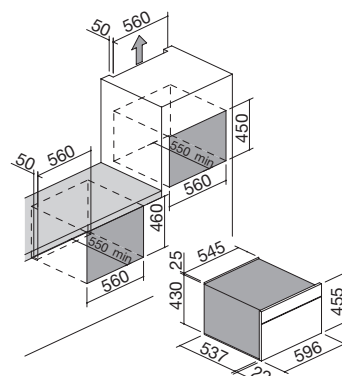

# FORNO VAPORE COMBINATO ICON GLASS incasso

Forno Icon Glass incasso vapore combinato compatto  
Touch Control + manopole

NEW classe A<sup>+</sup>

- 18 funzioni manuali
- 30 programmi di cottura automatica
- modalità Veggy
- temperatura massima: 250 °C
- in modalità vapore regolazione progressiva da 35 a 100 °C
- capacità: 40 litri
- programmatore digitale Touch Control multilingue + manopole
- caratteristiche: frontale comandi, manopole e maniglia in finitura Soft-Touch, interno forno Easy Clean, porta estraibile e smontabile con quadruplo vetro e cristalli termoriflettenti, cerniere Soft-Close, ventilazione tangenziale di raffreddamento, luce interna, telai laterali, serbatoio acqua da 0,8 l accessibile anche in fase di cottura
- dotazioni: 1 leccarda fonda in acciaio smaltato Easy Clean, 1 leccarda fonda forata in acciaio, 1 griglia in acciaio, termosonda
- dispositivi di sicurezza: funzione sicurezza bambini
- potenza massima assorbita: 3 kW