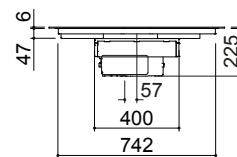

INDUZIONE

- comandi: Touch Control
- funzioni: limitatore di potenza, Bridge, riconoscimento automatico pentole, Booster, rilevamento selettivo pentole, funzione pausa/ricliama, timer di fine cottura 1-600', minute minder, preriscaldamento automatico, mantenimento calore
- dispositivi di sicurezza: blocco elettronico funzioni per sicurezza bambini, spia calore residuo, allarme traboccamento, spegnimento di sicurezza
- diametro pentola minimo: $\phi 110$ mm
- livelli di potenza regolabili: 2,8 - 3,5 - 4,5 - 7,4 kW
- potenza massima assorbita: 7,4 kW