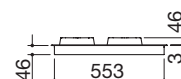

## Piano cottura Select Plus incasso da 100 2 gas + 2 gas pesciera + tripla corona

Accessori: 35 36

- acciaio inox AISI 304 di spessore elevato
- griglie: ghisa
- incasso: 56x48 cm