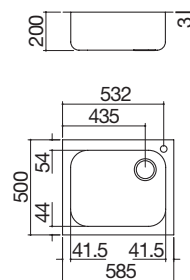

# LAVELLI SELECT incasso bordo ribassato

Lavello Select incasso da 58,5x50  
1 vasca

Lavello Select incasso da 58,5x50  
1 vasca e mezza

IBR

Accessori: 38

- acciaio inox AISI 304 di spessore elevato
- dimensione vasca: 50x40x20 h
- dotazioni: pilettoni 3" 1/2, foro troppo-pieno
- foro rubinetto: 1 foro di serie
- base inserimento vasca: 60
- incasso: 56x48 cm