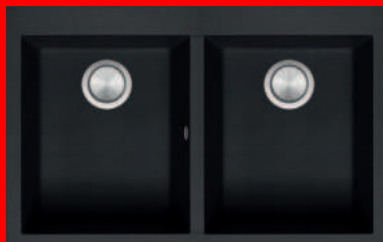

Lavello Soul incasso da 79x50

2 vasche