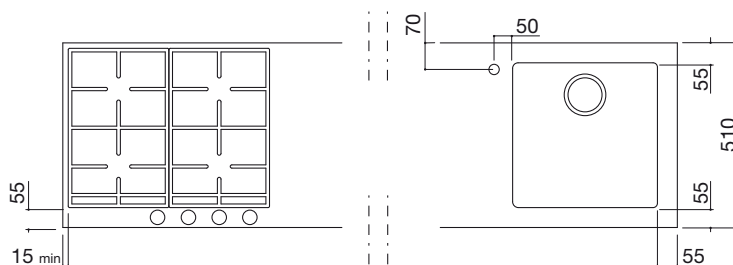

B_FREE FUSION

caratteristiche

Finitura

- Acciaio inox AISI 304 con finitura satinata. Disponibile, su richiesta, in finitura vintage.

Limiti dimensionali

- Lunghezza massima: 236 cm
- Profondità: 51 e 42 cm
- Spessore piano: 0,6 cm
- Ingombro massimo piani cottura: 6,4 cm

Profondità 51

- Distanza minima dal bordo laterale ai piani cottura 36/60/70/90: 1,5 cm
- Distanza minima dal bordo laterale al piano cottura 100: 6,2 cm
- Distanza minima dal bordo laterale alla vasca: 5,5 cm o 11 cm in caso di foro rubinetto
- Distanza fissa dal bordo anteriore a piani cottura e vasche: 5,5 cm
- Distanza fissa dal centro foro rubinetto al bordo vasca: 5 cm
- Distanza fissa dal centro foro rubinetto al bordo posteriore: 7 cm

- Distanza minima tra un piano cottura 36 e un altro piano cottura 36/60/70/90: 5,5 cm, o maggiore o uguale a 21,5 cm
- Distanza minima tra un piano cottura 36 e un piano cottura 100: maggiore o uguale a 21,5 cm
- Distanza minima tra piani cottura 60/70/90/100: maggiore o uguale a 21,5 cm
- Distanza minima tra un piano cottura e una vasca: maggiore o uguale a 15 cm
- Distanza fissa tra due vasche: 7 cm