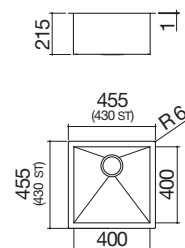

ACCIAIO INOX SATINATO incasso e filo cod. 1Q4040I € 502,00
ACCIAIO INOX SATINATO sottotop cod. 1Q4040S € 406,00

IBP FT ST Accessori: 8 17 20 25 40 43 45 56
61 62 66 71 72

- acciaio inox AISI 304 di spessore elevato
- dimensione vasca: 50x40x21,5 h
- dotazioni: pilettoni 3" 1/2, foro troppo-pieno
- base inserimento vasca:
  - incasso e filo: 60
  - sottotop: 80
- incasso: 53,5x43,7 cm
  filotop e sottotop: v. sito web