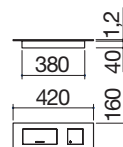

ACCIAIO INOX AISI 304 SATINATO

cod. 1BL

€ 587,00