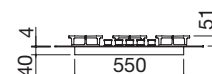

### Potenze bruciatori:

- 1 ausiliario: 1 kW
- 2 semirapidi: 1,75 kW
- 1 rapido: 3 kW
- 1 doppia corona: 4 kW

ACCIAIO INOX MAT 4 mm

cod. 1PMDM70

€ 1.644,00

IB4 NEW

Accessori: 36

- acciaio inox AISI 304 di spessore 4 mm
- bruciatori Flat Eco-Design
- griglie: ghisa
- incasso: 83x48 cm