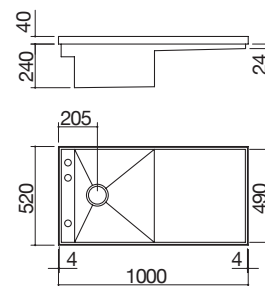

### Lavello Mizu da 130x52

1 vasca con abbassamento + gocciolatoio

IMK

Accessori: 68 70

- cornice perimetrale h 40 mm in acciaio inox spessore 4 mm
- acciaio inox AISI 304 di spessore elevato
- vasca raggio "0" con abbassamento
- dimensione vasca: 42x49x17,2 h
- dotazioni: pilettoni 3" 1/2, salterello Smart, copripilettoni in acciaio inox, troppo-pieno con scarico perimetrale
- foro rubinetto: 3 fori di serie
- base inserimento vasca: 60
- incasso: 99x51 cm
- il lavello è reversibile

ACCIAIO INOX SATINATO

cod. 1LMZ105

€ 1.435,00

IMK

Accessori: 69 70

- cornice perimetrale h 40 mm in acciaio inox spessore 4 mm
- acciaio inox AISI 304 di spessore elevato
- vasca raggio "0" con abbassamento
- dimensione vasca: 57x49x17,2 h
- dotazioni: pilettoni 3" 1/2, salterello Smart, copripilettoni in acciaio inox, troppo-pieno con scarico perimetrale
- foro rubinetto: 3 fori di serie
- base inserimento vasca: 80
- incasso: 129x51 cm
- il lavello è reversibile