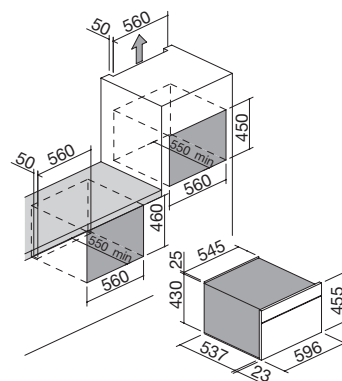

- 18 funzioni manuali
- 30 programmi di cottura automatica
- modalità Veggy
- temperatura massima: 250 °C
- in modalità vapore regolazione progressiva da 35 a 100 °C
- capacità: 40 litri
- programmatore digitale Touch Control multilingue + manopole
- caratteristiche: frontale comandi, manopole e maniglia in finitura Soft-Touch, interno forno Easy Clean, porta estraibile e smontabile con quadruplo vetro e cristalli termoriflettenti, cerniere Soft-Close, ventilazione tangenziale di raffreddamento, luce interna, telai laterali, serbatoio acqua da 0,8 l accessibile anche in fase di cottura
- dotazioni: 1 leccarda fonda in acciaio smaltato Easy Clean, 1 leccarda fonda forata in acciaio, 1 griglia in acciaio, termosonda
- dispositivi di sicurezza: funzione sicurezza bambini
- potenza massima assorbita: 3 kW