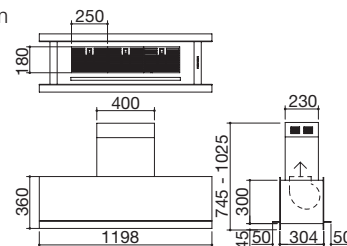

ACCIAIO INOX SATINATO 4 mm/NERO cod. **1KMDI9**

€ **2.257,00**

classe **A**

Accessori: **41**

- acciaio inox AISI 304 di spessore 4 mm
- aspirazione filtrante opzionale
- velocità: 3 + aspirazione intensiva
- portata: 800 m³/h
- pressione: 501 Pa
- rumorosità: 39-65 Lw(dBA)
- uscita aspirazione: ø 150 mm + riduttore ø 120 mm
- illuminazione: barra LED 4000 K
- pulsantiera elettronica
- filtri: acciaio inox
- camino telescopico: H 74,5 ÷ 102,5
- predisposizione per radiocomando remoto bilancia Barazza
- potenza massima assorbita: 0,3 kW