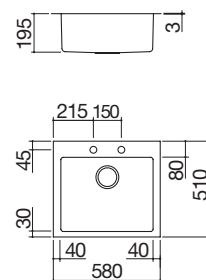

### Lavello Unique Kit incasso da 79x51

1 vasca + Kit accessori e rubinetto

**IBR**

Accessori: **8 17 20 25 40 43 45 61 62 66 71**

- acciaio inox AISI 304 di spessore elevato
- vasca raggio "15"
- dimensione vasca: 50x40x19,5 h
- dotazioni: pilettono 3" 1/2, salterello, copripilettono in acciaio inox, troppo-pieno con scarico perimetrale
- foro rubinetto: 2 fori di serie
- base inserimento vasca: 60
- incasso: 56x49 cm