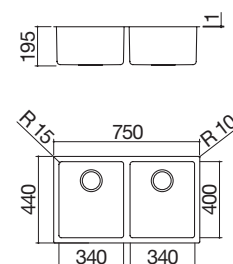

ACCIAIO INOX SATINATO incasso e filo cod. 1X842I € 801,00

ACCIAIO INOX SATINATO sottotop cod. 1X842S € 747,00