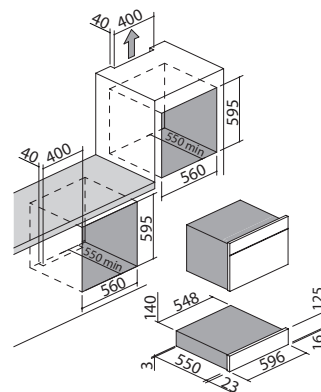

# CASSETTO SOTTOVUOTO ICON EXCLUSIVE incasso

Cassetto sottovuoto Icon Exclusive incasso  
Touch Control

NEW

Accessori: 57

- funzioni: sottovuoto in busta a 3 livelli, sigillatura a 3 livelli, sottovuoto in contenitore a 3 livelli, funzione Chef per eseguire marinatura, maturazione, infusione a freddo ed estrazione degli oli essenziali
- programmatore digitale Touch Control
- motore: pompa a olio
- caratteristiche: coperchio in vetro temperato, interno vasca acciaio inox, apertura push-pull
- dotazioni: adattatore per contenitori, kit 50 sacchetti per conservazione e 50 sacchetti per cottura, guide telescopiche
- potenza massima assorbita: 0,24 kW