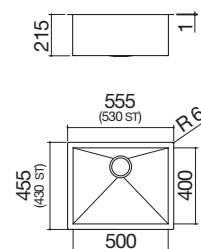

ACCIAIO INOX SATINATO incasso e filo cod. 1Q5040I € 535,00
ACCIAIO INOX SATINATO sottotop cod. 1Q5040S € 442,00

IBP FT ST Accessori: 8 17 20 25 40 43 45 56
61 62 66 71 72

- acciaio inox AISI 304 di spessore elevato
- dimensione vasca: 70x40x21,5 h
- dotazioni: pilettoni 3" 1/2, foro troppo-pieno
- base inserimento vasca:
  - incasso e filo: 80
  - sottotop: 90
- incasso: 73,5x43,7 cm
  filotop e sottotop: v. sito web