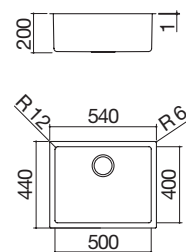

ACCIAIO INOX AISI 316 SATINATO cod. 1QR506 € 739,00

IBP FT ST NEW Accessori: 8 17 20 25 40 43 45 61 62 66 71 72

- acciaio inox AISI 316 di spessore elevato
- vasca raggio "12"
- dimensione vasca: 70x40x20 h
- dotazioni: pilettoni 3" 1/2, troppo-pieno B
- base inserimento vasca:
  - incasso e filo: 80
  - sottotop: 90
- incasso: 72x42 cm + intaglio per troppo-pieno filotop e sottotop: v. sito web