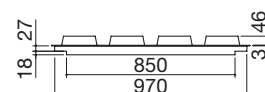

Potenze bruciatori:

- 2 ausiliari: 1 kW
- 1 semirapido: 1,75 kW
- 1 rapido: 3 kW
- 1 tripla corona: 3,8 kW