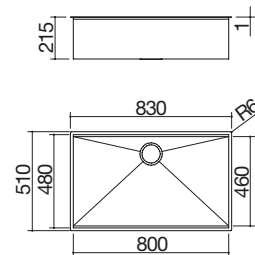

ACCIAIO INOX SATINATO

cod. 1QA841I

€ 719,00

IBP FT

Accessori: 18 21 44 63 64 65 67

- acciaio inox AISI 304 di spessore elevato
- dimensione vasca: 80x46x21,5 h
- vasca con abbassamento per scorrimento accessori
- dotazioni: pilettone 3" 1/2, copripilettone in acciaio inox, troppo-pieno con scarico perimetrale
- base inserimento vasca: 90
- incasso: 81x49 cm
- filotop: v. sito web