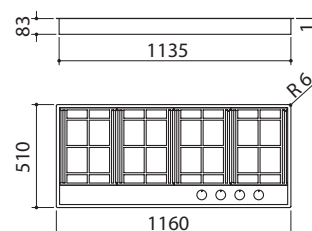

#### Potenze bruciatori:

- 1 semirapido: 1,75 kW
- 1 rapido: 3 kW
- 1 doppia corona: 4 kW

ACCIAIO INOX SATINATO

cod. 1PLE2D

€ 1.589,00

IBP FT

Accessori: 36

- acciaio inox AISI 304 di spessore elevato
- comandi: manopole Flat
- bruciatori Flat Eco-Design
- griglie: ghisa
- incasso: 114x49 cm filotop: v. sito web