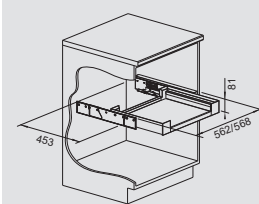

Cassetto con adattatore per ante a battente, in materiale misto con guide di scorrimento a chiusura automatica e a estrazione totale, tappetino antiscivolo a copertura del fondo

60 cm
misura del mobile

- Adatto per installazione con fianchi di spessore 16 mm oppure 19 mm
- Include copertura per le cerniere, regolabile in base all'altezza delle stesse
- Spessore massimo delle cerniere: 30 mm
- Utilizzo universale, indipendentemente dal lato destro o sinistro delle cerniere
- Altezza del cassetto ridotta di 45 mm nella parte posteriore per agevolare l'installazione di eventuali sistemi di trattamento dell'acqua
- Portata massima: 10 kg.