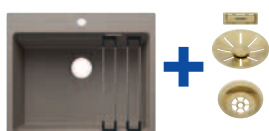

Kit scarico manuale
SATIN GOLD
in acciaio massiccio

nero	3525890	1.064,00
antracite	3524539	1.064,00
grigio roccia	3524540	1.064,00
grigio vulcano	3527259	1.064,00
bianco	3524543	1.064,00
soft white	3527076	1.064,00
tartufo	3524546	1.064,00
caffè	3524548	1.064,00