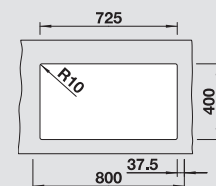

Incasso
Sottotop

Scarico InFino
manuale

Raggio vasca

R 10

Per il passaggio da scarico
InFino manuale
a scarico InFino a saltarello,
è necessaria
la sostituzione della piletta
(v. pag. 57 - Cod. 1232459)

Dispensers di sapone - Versione in finitura SILGRANIT®: v. pag. 56

BLANCO LATO
in stainless steel

v. pagina 40

BLANCO LATO
in PVD steel

v. pagina 40

BLANCO LATO
in nero opaco (total black)

v. pagina 40

BLANCO LATO
in satin gold

v. pagina 40

BLANCO LATO
in dark steel

v. pagina 41

BLANCO LATO
in platinum

v. pagina 41

Miscelatori consigliati - Versione in finitura SILGRANIT®: v. pagg. 43, 44, 45, 50, 51

Miscelatori
in stainless steel

v. pagina 38

Miscelatori
in PVD steel

v. pagina 38

Miscelatori
in nero opaco (total black)

v. pagina 39

Miscelatori
in satin gold

v. pagina 39

Miscelatori
in dark steel

v. pagina 39

Miscelatori
in platinum

v. pagina 39