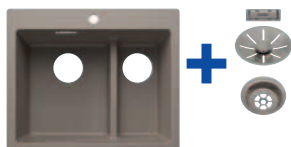

Kit scarico manuale
PLATINUM
in acciaio massiccio

nero	5525955	1.402,00
antracite	5521689	1.402,00
grigio roccia	5521690	1.402,00
grigio vulcano	5527322	1.402,00
bianco	5521693	1.402,00
soft white	5527139	1.402,00
tartufo	5521696	1.402,00
caffè	5521698	1.402,00

Accessori idonei:

1	2	3	4	5	6

Dimensioni intaglio: 595x490 mm - R 15
Profondità vasche: 200/220 mm

Fornitura: vasca con piletta da 3½", sifone e tappo a cestello InFino

Kit scarico InFino manuale in acciaio massiccio di serie, per tutte le finiture.