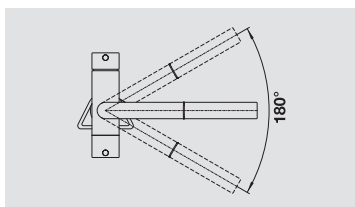

- Escursione della leva comando: 74 mm in avanti e 37,5 mm indietro rispetto alla mezzeria della canna
- Girevole sino a 180°
- Diametro foro per miscelatore: 35 mm
- Dotato di cartuccia in ceramica
- Filtri di depurazione non in dotazione
- Flessibili da 450 mm con dado da 3/8" per una facile installazione
- Rompigetto brevettato per una marcata riduzione dei depositi di calcare
- Contropiastra di rinforzo per una maggiore stabilità
- Certificato LGA