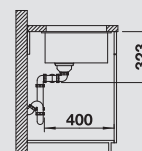

Incasso
Sottotop

Scarico InFino
manuale

Raggio vasca

R 10

Per il passaggio da scarico
InFino manuale
a scarico InFino a saltarello,
è necessaria
la sostituzione della piletta
(v. pag. 57 - Cod. 1232459)

Dispensers di sapone - Versione in finitura SILGRANIT®: v. pag. 56

BLANCO LATO
in stainless steel

v. pagina 40

BLANCO LATO
in PVD steel

v. pagina 40

BLANCO LATO
in nero opaco (total black)

v. pagina 40

BLANCO LATO
in satin gold

v. pagina 40

BLANCO LATO
in dark steel

v. pagina 41

BLANCO LATO
in platinum

v. pagina 41

Miscelatori consigliati - Versione in finitura SILGRANIT®: v. pagg. 43, 44, 45, 50, 51

Miscelatori
in stainless steel

v. pagina 38

Miscelatori
in PVD steel

v. pagina 38

Miscelatori
in nero opaco (total black)

v. pagina 39

Miscelatori
in satin gold

v. pagina 39

Miscelatori
in dark steel

v. pagina 39

Miscelatori
in platinum

v. pagina 39