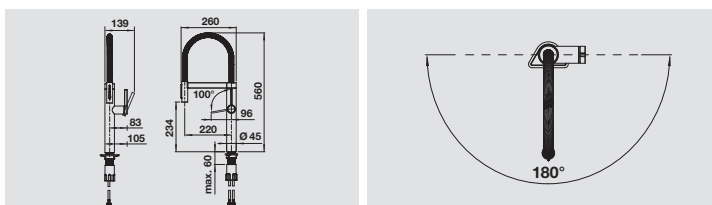

- Escursione della leva comando: 96 mm in avanti rispetto alla mezziera della canna
- Girevole sino a 180°
- Diametro foro per miscelatore: 35 mm
- Dotato di cartuccia in ceramica
- Flessibili da 450 mm con dado da 3/8" per una facile installazione
- Contropiastra di rinforzo per una maggiore stabilità
- Dotato di valvola di non-ritorno certificata EN 1717
- Certificato LGA e DVGW