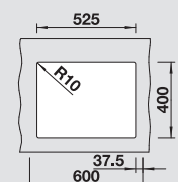

nero	5525986	5525985	1.043,00
antracite	5520402	5513795	1.043,00
grigio roccia	5520403	5518956	1.043,00
grigio vulcano	5527346	5527345	1.043,00
bianco	5520406	5513790	1.043,00
soft white	5527163	5527162	1.043,00
tartufo	5520409	5517430	1.043,00
caffè	5520410	5515057	1.043,00

Accessori idonei:

1	2	3	4	5

Dimensioni intaglio: 525x400 mm - R 10
Profondità vasche: 190/130 mm

Fornitura: vasca con piletta da 3½", tappo a cestello InFino, kit di montaggio e sifone

Kit scarico InFino manuale in acciaio massiccio di serie, per tutte le finiture.

60 cm base
sottolavello