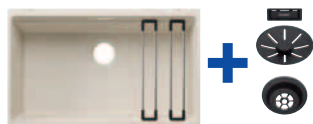

Kit scarico manuale
TOTAL BLACK
in acciaio massiccio

nero	2525891	1.029,00
antracite	2525167	1.029,00
grigio roccia	2525168	1.029,00
grigio vulcano	2527261	1.029,00
bianco	2525171	1.029,00
soft white	2527078	1.029,00
tartufo	2525174	1.029,00
caffè	2525176	1.029,00