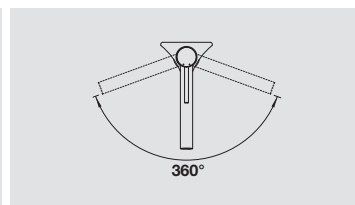

- Girevole sino a 360°
- Diametro foro per miscelatore: 35 mm
- Dotato di cartuccia in ceramica
- Flessibili da 700 mm con dado da 3/8" per una facile installazione
- Rompigetto brevettato per una marcata riduzione dei depositi di calcare
- Contropiastra di rinforzo per una maggiore stabilità
- Certificato LGA