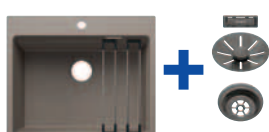

Kit scarico manuale
DARK STEEL
in acciaio massiccio

nero	4525890	1.107,00
antracite	4524539	1.107,00
grigio roccia	4524540	1.107,00
grigio vulcano	4527259	1.107,00
bianco	4524543	1.107,00
soft white	4527076	1.107,00
tartufo	4524546	1.107,00
caffè	4524548	1.107,00