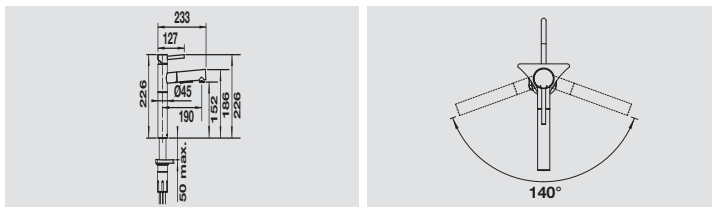

- Girevole sino a 140°
- Diametro foro per miscelatore: 35 mm
- Dotato di cartuccia in ceramica
- Flessibili da 700 mm con dado da 3/8" per una facile installazione
- Rompigetto brevettato per una marcata riduzione dei depositi di calcare
- Contropiastra di rinforzo per una maggiore stabilità
- Certificato LGA