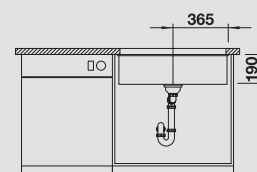

nero	5526001	1.155,00
antracite	5523442	1.155,00
grigio roccia	5523443	1.155,00
grigio vulcano	5527356	1.155,00
bianco	5523446	1.155,00
soft white	5527173	1.155,00
tartufo	5523449	1.155,00
caffè	5523451	1.155,00

Accessori idonei:

1	2	3	4	5

Dimensioni intaglio: 700x400 mm - R 10
Profondità vasca: 190 mm

Fornitura: vasca con piletta da 3½", tappo a cestello InFino, kit di montaggio e sifone

Kit scarico InFino manuale in acciaio massiccio di serie, per tutte le finiture.

80 cm base
sottolavello