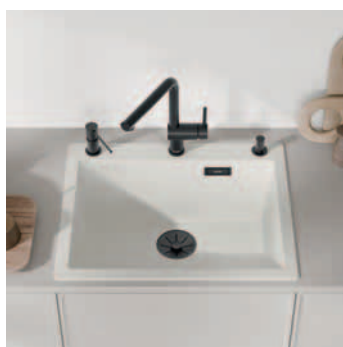

Ogni persona è unica e individuale, proprio come ogni situazione di vita e il gusto personale di ciascuno. Ecco perché crediamo che la cucina e, soprattutto, l'area del lavello debbano essere altrettanto uniche e individuali. Il nuovo sistema di componenti colorati di BLANCO offre agli appassionati di design la massima flessibilità per progettare l'area del lavello secondo i propri gusti.

Grazie a questo sistema, si possono combinare i singoli componenti per creare un look personalizzato. In questo modo ogni cucina diventa unica con combinazioni di colori individuali.

In un'armonia eccezionale.

Con il colore perfettamente armonizzato, potete creare il vostro look e la vostra personale combinazione di colori. Scegliete colori contrastanti per il miscelatore, lavello e scarico oppure optate per un look uniforme tono su tono: le possibilità sono infinite.

**KIT SCARICO
IN
ACCIAIO
MASSICCO**
in tutte le finiture