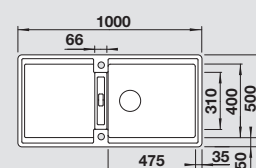

Dimensioni intaglio: 980x480 mm - R 15  
Profondità vasca: 200 mm

**Fornitura:** vasca con piletta da 3½", tappo a cestello InFino, saltarello, sifone e griglia pieghevole multifunzione ADIRA

 **60** cm base sottolavello