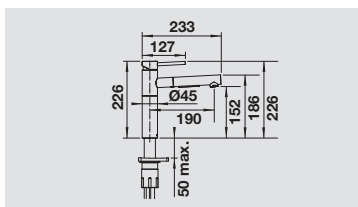

- Girevole sino a 140°
- Diametro foro per miscelatore: 35 mm
- Dotato di cartuccia in ceramica
- Flessibili da 950 mm con dado da 3/8" per una facile installazione
- Contropiastra di rinforzo per una maggiore stabilità
- Dotato di valvola di non-ritorno certificata EN 1717
- Certificato LGA