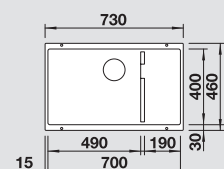

BLANCO SUBLINE 700-U Level
Silgranit

Dettagli
Colore / Finitura

Codice   **Euro**

80 cm base
sottolavello

Kit scarico manuale
STAINLESS STEEL
in acciaio massiccio

nero	1526004	902,00
antracite	1518390	902,00
grigio roccia	1518973	902,00
grigio vulcano	1527355	902,00
bianco	1518393	902,00
soft white	1527172	902,00
tartufo	1518397	902,00
caffè	1518398	902,00

Kit scarico manuale
TOTAL BLACK
in acciaio massiccio

nero	2526004	1.082,00
antracite	2523538	1.082,00
grigio roccia	2523539	1.082,00
grigio vulcano	2527355	1.082,00
bianco	2523542	1.082,00
soft white	2527172	1.082,00
tartufo	2523545	1.082,00
caffè	2523547	1.082,00

Kit scarico manuale
SATIN GOLD
in acciaio massiccio

nero	3526004	1.128,00
antracite	3523538	1.128,00
grigio roccia	3523539	1.128,00
grigio vulcano	3527355	1.128,00
bianco	3523542	1.128,00
soft white	3527172	1.128,00
tartufo	3523545	1.128,00
caffè	3523547	1.128,00

Kit scarico manuale
DARK STEEL
in acciaio massiccio

nero	4526004	1.173,00
antracite	4523538	1.173,00
grigio roccia	4523539	1.173,00
grigio vulcano	4527355	1.173,00
bianco	4523542	1.173,00
soft white	4527172	1.173,00
tartufo	4523545	1.173,00
caffè	4523547	1.173,00

Kit scarico manuale
PLATINUM
in acciaio massiccio

nero	5526004	1.216,00
antracite	5523538	1.216,00
grigio roccia	5523539	1.216,00
grigio vulcano	5527355	1.216,00
bianco	5523542	1.216,00
soft white	5527172	1.216,00
tartufo	5523545	1.216,00
caffè	5523547	1.216,00

Incasso
Sottotop

Scarico InFino
manuale

Raggio vasca

Per il passaggio da scarico **InFino manuale** a scarico **InFino a saltarello**, è necessaria la sostituzione della piletta (v. pag. 57 - Cod. 1232459)

Dimensioni intaglio: 700x400 mm - R 10
Profondità vasca: 200/140 mm