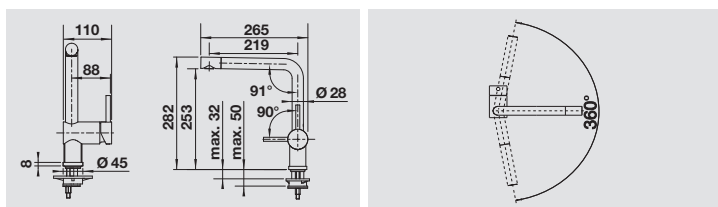

- Escursione della leva comando: 85 mm in avanti rispetto alla mezzeria della canna
- Girevole sino a 360°
- Diametro foro per miscelatore: 35 mm
- Dotato di cartuccia in ceramica
- Flessibili da 450 mm con dado da 3/8" per una facile installazione
- Rompigetto brevettato per una marcata riduzione dei depositi di calcare
- Contropiastra di rinforzo per una maggiore stabilità
- Certificato LGA e DVGW