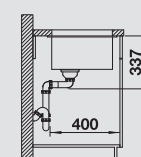

nero	5526005	1.317,00
antracite	5523141	1.317,00
grigio roccia	5523142	1.317,00
grigio vulcano	5527357	1.317,00
bianco	5523145	1.317,00
soft white	5527174	1.317,00
tartufo	5523148	1.317,00
caffè	5523150	1.317,00

Accessori idonei:

Dimensioni intaglio: 800x400 mm - R 10
Profondità vasca: 220 mm

Fornitura: vasca con piletta da 3½", tappo a cestello InFino, kit di montaggio e sifone

Kit scarico InFino manuale in acciaio massiccio di serie, per tutte le finiture.

90 cm base
sottolavello