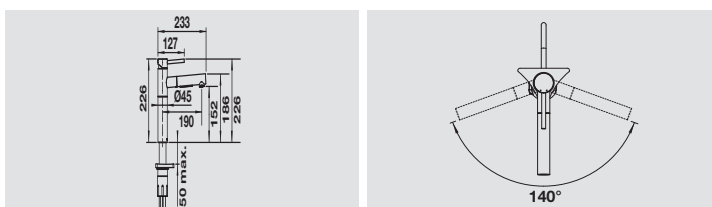

- Girevole sino a 140°
- Diametro foro per miscelatore: 35 mm
- Dotato di cartuccia in ceramica
- Flessibili da 700 mm con dado da 3/8" per una facile installazione
- Rompigetto brevettato per una marcata riduzione dei depositi di calcare
- Contropiastra di rinforzo per una maggiore stabilità
- Certificato LGA