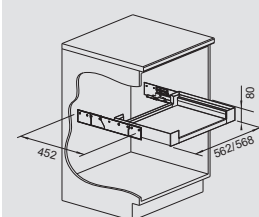

Cassetto in materiale misto con guide di scorrimento a chiusura automatica e a estrazione totale, tappetino antiscivolo a copertura del fondo

60 cm
misura del mobile

- Adatto per installazione con fianchi di spessore 16 mm oppure 19 mm
- Altezza del cassetto ridotta di 45 mm nella parte posteriore per agevolare l'installazione di eventuali sistemi di trattamento dell'acqua
- Portata massima: 10 kg.