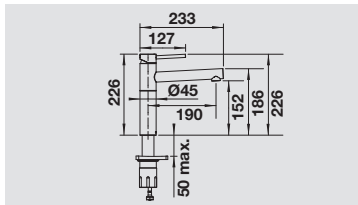

Dettagli Colore / Finitura	Codice	Euro
cromato	1527528	575,00
PVD steel	1527529	650,00

Dettagli Colore / Finitura	Codice	Euro
Nero	1527530	630,00
Antracite	1527531	630,00
Grigio Roccia	1527532	630,00
Grigio Vulcano	1527533	630,00
Bianco	1527537	630,00
Nero Soft White	1527536	630,00
Tartufo	1527535	630,00
Caffè	1527534	630,00