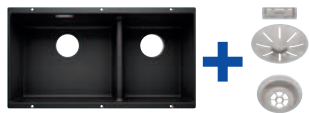

BLANCO SUBLINE 480/320-U
Silgranit

Dettagli
Colore / Finitura

Codice   **Euro**

100 cm base
sottolavello

Kit scarico manuale
STAINLESS STEEL
in acciaio massiccio

nero	1525993	992,00
antracite	1519474	992,00
grigio roccia	1519475	992,00
grigio vulcano	1527351	992,00
bianco	1519478	992,00
soft white	1527168	992,00
tartufo	1519482	992,00
caffè	1519483	992,00