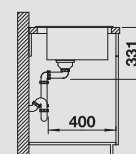

Accessori idonei:

1	2	3	4	5	6
---	---	---	---	---	---

**Dimensioni intaglio:** 595x490 mm - R 15  
Profondità vasca: 220 mm

**Fornitura:** vasca con piletta da 3½", sifone e tappo a cestello InFino

**Kit scarico InFino manuale in acciaio massiccio di serie, per tutte le finiture.**