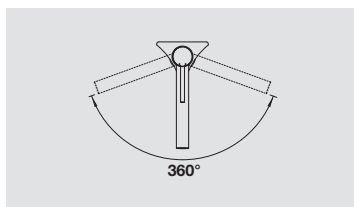

- Girevole sino a 360°
- Diametro foro per miscelatore: Ø 35 mm
- Dotato di cartuccia in ceramica
- Flessibili da 950 mm con dado da 3/8" per una facile installazione
- Contropiastra di rinforzo per una maggiore stabilità
- Rompigetto brevettato per una marcata riduzione dei depositi di calcare
- Dotato di valvola di non-ritorno certificata EN 1717
- Certificato LGA