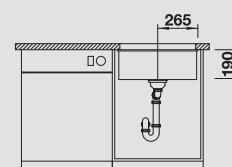

nero	5525995	819,00
antracite	5523432	819,00
grigio roccia	5523433	819,00
grigio vulcano	5527353	819,00
bianco	5523436	819,00
soft white	5527170	819,00
tartufo	5523439	819,00
caffè	5523441	819,00

Accessori idonei:

1	2	3	4	5

Dimensioni intaglio: 320x400 mm - R 10
Profondità vasca: 190 mm

Fornitura: vasca con piletta da 3½", tappo a cestello InFino, kit di montaggio e sifone

Kit scarico InFino manuale in acciaio massiccio di serie, per tutte le finiture.

60 cm base
sottolavello