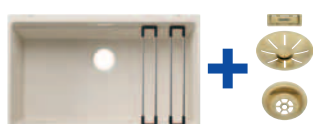

Kit scarico manuale
SATIN GOLD
in acciaio massiccio