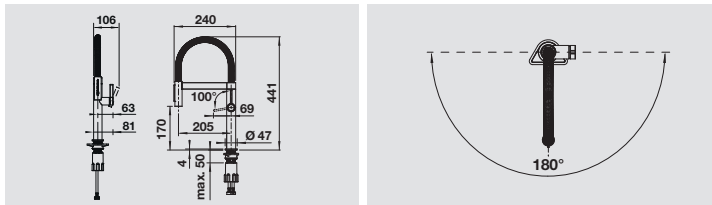

- Girevole sino a 180°
- Diametro foro per miscelatore: 35 mm
- Dotato di cartuccia in ceramica
- Flessibile rivestito in maglia metallica Flessibili da 950 mm con dado da 3/8" per una facile installazione
- Contropiastra di rinforzo per una maggiore stabilità
- Dotato di doccetta con valvola di non ritorno EN 1717
- Certificato LGA