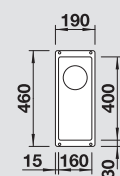

Kit scarico manuale TOTAL BLACK in acciaio massiccio 		nero	2525981	665,00
		antracite	2523396	665,00
		grigio roccia	2523397	665,00
		grigio vulcano	2526799	665,00
		bianco	2523400	665,00
		soft white	2526802	665,00
		tartufo	2523403	665,00
		caffè	2523405	665,00

Kit scarico manuale SATIN GOLD in acciaio massiccio 		nero	3525981	692,00
		antracite	3523396	692,00
		grigio roccia	3523397	692,00
		grigio vulcano	3526799	692,00
		bianco	3523400	692,00
		soft white	3526802	692,00
		tartufo	3523403	692,00
		caffè	3523405	692,00

Kit scarico manuale DARK STEEL in acciaio massiccio 		nero	4525981	722,00
		antracite	4523396	722,00
		grigio roccia	4523397	722,00
		grigio vulcano	4526799	722,00
		bianco	4523400	722,00
		soft white	4526802	722,00
		tartufo	4523403	722,00
		caffè	4523405	722,00

Kit scarico manuale PLATINUM in acciaio massiccio 		nero	5525981	749,00
		antracite	5523396	749,00
		grigio roccia	5523397	749,00
		grigio vulcano	5526799	749,00
		bianco	5523400	749,00
		soft white	5526802	749,00
		tartufo	5523403	749,00
		caffè	5523405	749,00

Accessori idonei:

1

Dimensioni intaglio: 160x400 mm - R 10
Profondità vasca: 130 mm

Fornitura: vasca con piletta da 3½", tappo a cestello InFino, kit di montaggio e sifone

Kit scarico InFino manuale in acciaio massiccio di serie, per tutte le finiture.

30 cm base
sottolavello