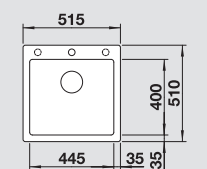

Accessori idonei:

1	2	3	4	5	6
---	---	---	---	---	---

**Dimensioni intaglio:** 495x490 mm - R 15  
Profondità vasca: 220 mm

**Fornitura:** vasca con piletta da 3½", sifone e tappo a cestello InFino

**Kit scarico InFino manuale in acciaio massiccio di serie, per tutte le finiture.**