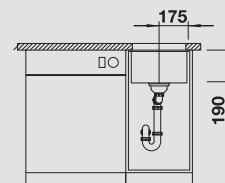

nero	5525983	773,00
antracite	5523406	773,00
grigio roccia	5523407	773,00
grigio vulcano	5527343	773,00
bianco	5523410	773,00
soft white	5527160	773,00
tartufo	5523414	773,00
caffè	5523415	773,00

Accessori idonei:

1	2	3	4	5

Dimensioni intaglio: 320x400 mm - R 10
Profondità vasca: 190 mm

Fornitura: vasca con piletta da 3½", tappo a cestello InFino, kit di montaggio e sifone

Kit scarico InFino manuale in acciaio massiccio di serie, per tutte le finiture.

40 cm base
sottolavello