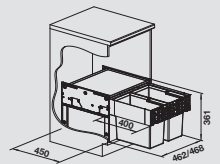

1527854 650,00

Sistema per ante estraibili, con guide, ripiano integrato, 2 contenitori da 13 l.

26 L