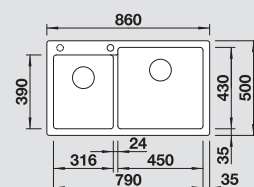

nero	2525958	2527636	1.321,00
	antracite	2518345	2527637	1.321,00
	grigio roccia	2518909	2527638	1.321,00
	grigio vulcano	2527325	2527639	1.321,00
	bianco	2518348	2527640	1.321,00
	soft white	2527142	2527641	1.321,00
	tartufo	2518352	2527642	1.321,00
	caffè	2518353	2527643	1.321,00

	nero	3525958	3527636	1.376,00
	antracite	3518345	3527637	1.376,00
	grigio roccia	3518909	3527638	1.376,00
	grigio vulcano	3527325	3527639	1.376,00
	bianco	3518348	3527640	1.376,00
	soft white	3527142	3527641	1.376,00
	tartufo	3518352	3527642	1.376,00
	caffè	3518353	3527643	1.376,00

	nero	4525958	4527636	1.430,00
	antracite	4518345	4527637	1.430,00
	grigio roccia	4518909	4527638	1.430,00
	grigio vulcano	4527325	4527639	1.430,00
	bianco	4518348	4527640	1.430,00
	soft white	4527142	4527641	1.430,00
	tartufo	4518352	4527642	1.430,00
	caffè	4518353	4527643	1.430,00

	nero	5525958	5527636	1.485,00
	antracite	5518345	5527637	1.485,00
	grigio roccia	5518909	5527638	1.485,00
	grigio vulcano	5527325	5527639	1.485,00
	bianco	5518348	5527640	1.485,00
	soft white	5527142	5527641	1.485,00
	tartufo	5518352	5527642	1.485,00
	caffè	5518353	5527643	1.485,00

Accessori idonei:

1	2	3	4	5	6

Dimensioni intaglio: 840x490 mm - R 15
Profondità vasca: 220 mm

Fornitura: vasca con piletta da 3½", sifone e tappo a cestello InFino

Kit scarico InFino manuale in acciaio massiccio di serie, per tutte le finiture.

90 cm base
sottolavello

⊙ = Preforature

Incasto Sopratop

Scarico InFino manuale

Per il passaggio da scarico **InFino manuale** a scarico **InFino a saltarello**, è necessaria la sostituzione della piletta (v. pag. 57 - Cod. 1232459)

Comandi saltarello

BLANCO COMFORT
in stainless steel

v. pagina 56

BLANCO COMFORT
in PVD steel

v. pagina 56

BLANCO COMFORT
in nero opaco (total black)

v. pagina 56

BLANCO COMFORT
in satin gold

v. pagina 56

BLANCO COMFORT
in dark steel

v. pagina 56

BLANCO COMFORT
in stainless steel

v. pagina 56

Accessori opzionali

Barre
in acciaio inox

Cod. 1235906
Euro 205,00

1

Vaschetta angolare
multifunzione

Cod. 1235866
Euro 96,00

2

Cestello inox
multifunzione

Cod. 1223297
Euro 215,00

3

Tagliere
in legno multistrato

Cod. 1230700
Euro 352,00

4

Vaschetta forata
in acciaio inox

Cod. 1227689
Euro 147,00

5

Gocciolatoio
sintetico nero

Cod. 1230734
Euro 85,00

6