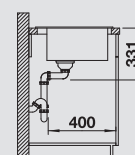

= Preforature

Incasso Sopratop

Scarico InFino manuale

Per il passaggio da scarico **InFino manuale** a scarico **InFino a saltarello**, è necessaria la sostituzione della piletta (v. pag. 57 - Cod. 1232459)

Comandi saltarello

BLANCO COMFORT
in stainless steel

v. pagina 56

BLANCO COMFORT
in PVD steel

v. pagina 56

BLANCO COMFORT
in nero opaco (total black)

v. pagina 56

BLANCO COMFORT
in satin gold

v. pagina 56

BLANCO COMFORT
in dark steel

v. pagina 56

BLANCO COMFORT
in stainless steel

v. pagina 56