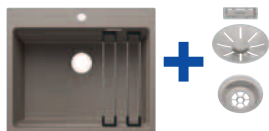

BLANCO ETAGON 6
Silgranit

Dettagli
Colore / Finitura

Codice   **Euro**

60 cm base
sottolavello

Kit scarico manuale
STAINLESS STEEL
in acciaio massiccio

nero	1525890	851,00
antracite	1524539	851,00
grigio roccia	1524540	851,00
grigio vulcano	1527259	851,00
bianco	1524543	851,00
soft white	1527076	851,00
tartufo	1524546	851,00
caffè	1524548	851,00