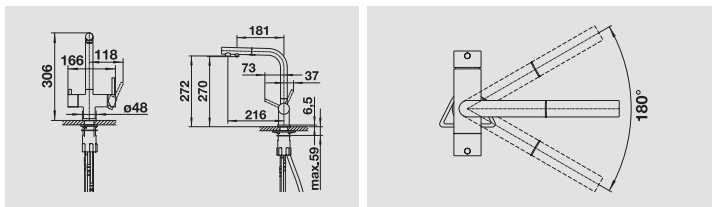

- Escursione della leva comando: 73 mm in avanti e 37 mm indietro rispetto alla mezzeria della canna
- Girevole sino a 180°
- Diametro foro per miscelatore: 35 mm
- Dotato di cartuccia in ceramica
- Filtri di depurazione non in dotazione
- Flessibili da 450 mm con dado da 3/8" per una facile installazione
- Rompigetto brevettato per una marcata riduzione dei depositi di calcare
- Contropiastra di rinforzo per una maggiore stabilità