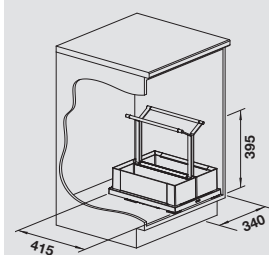

Sistema di organizzazione sulla base del mobile dietro le ante a battente, 2 contenitori estraibili, base con guide di scorrimento a chiusura ammortizzata

DISPONIBILE DA SETTEMBRE 2024

larghezza del prodotto: 340 mm

- Altezza di installazione: 395 mm.
- Profondità di installazione alle guide: 430 mm, alla base 415 mm
- Portata massima: 5 kg