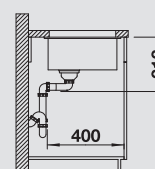

nero	5525983	773,00
antracite	5523406	773,00
grigio roccia	5523407	773,00
grigio vulcano	5527343	773,00
bianco	5523410	773,00
soft white	5527160	773,00
tartufo	5523414	773,00
caffè	5523415	773,00

Accessori idonei:

1	2	3	4	5

Dimensioni intaglio: 320x400 mm - R 10
Profondità vasca: 190 mm

Fornitura: vasca con piletta da 3½", tappo a cestello InFino, kit di montaggio e sifone

Kit scarico InFino manuale in acciaio massiccio di serie, per tutte le finiture.

40 cm base
sottolavello