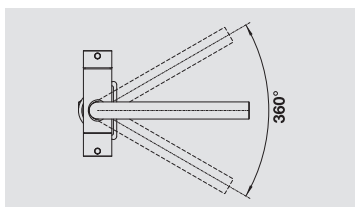

- Escursione della leva comando: 74 mm in avanti e 37,5 mm indietro rispetto alla mezzeria della canna
- Girevole sino a 360°
- Diametro foro per miscelatore: 35 mm
- Dotato di cartuccia in ceramica
- Filtri di depurazione non in dotazione
- Flessibili da 450 mm con dado da 3/8" per una facile installazione
- Rompigetto brevettato per una marcata riduzione dei depositi di calcare
- Contropiastra di rinforzo per una maggiore stabilità
- Certificato LGA