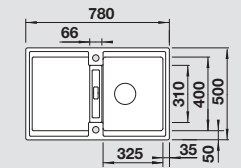

Vaschetta aggiuntiva forata in dotazione al mod. BLANCO ADIRA 6 S

= Preforature

Dimensioni intaglio: 760x480 mm - R 15
Profondità vasca: 200 mm

Fornitura: vasca con piletta da 3½", tappo a cestello InFino, saltarello, sifone e griglia pieghevole multifunzione ADIRA

BLANCO UNIT CON BLANCO ADIRA 45 S

Miscelatore
BLANCO ALTA II

Cod. 1527533
Euro 630,00

Miscelatore
BLANCO CULINA-S Mini

Cod. 1527703
Euro 960,00

Griglia pieghevole multiuso
ADIRA in acciaio inox

COMPRESA

Tagliere a ponte
in legno massello

Cod. 1218313
Euro 136,00

Tagliere a ponte
in materiale sintetico

Cod. 1217611
Euro 142,00

Vaschetta forata
in materiale sintetico

Cod. 1527644
Euro 170,00

NUOVO