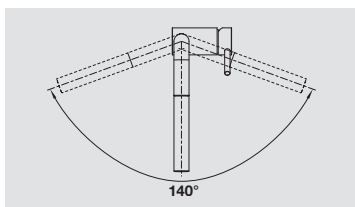

- Escursione della leva comando: 85 mm in avanti rispetto la mezzera della canna
- Miscelatore abbattibile
- Girevole sino a 140°
- Diametro foro per miscelatore: 35 mm
- Dotato di cartuccia in ceramica
- Flessibili da 750 mm con dado da 3/8" per una facile installazione
- Rompigetto brevettato per una marcata riduzione dei depositi di calcare
- Contropiastra di rinforzo per una maggiore stabilità
- Dotato di valvola di non-ritorno certificata EN 1717
- Certificato LGA e DVGW