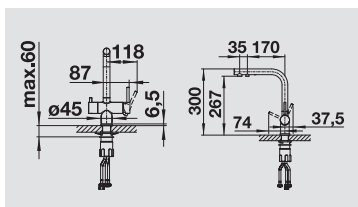

- Escursione della leva comando: 74 mm in avanti e 37,5 mm indietro rispetto alla mezzeria della canna
- Girevole sino a 360°
- Diametro foro per miscelatore: 35 mm
- Dotato di cartuccia in ceramica
- Filtri di depurazione non in dotazione
- Flessibili da 450 mm con dado da 3/8" per una facile installazione
- Rompigetto brevettato per una marcata riduzione dei depositi di calcare
- Contropiastra di rinforzo per una maggiore stabilità
- Certificato LGA