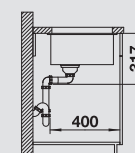

nero	4525891	1.113,00
antracite	4525167	1.113,00
grigio roccia	4525168	1.113,00
grigio vulcano	4527261	1.113,00
bianco	4525171	1.113,00
soft white	4527078	1.113,00
tartufo	4525174	1.113,00
caffè	4525176	1.113,00