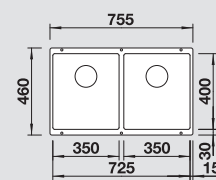

Incasso
Sottotop

Scarico InFino
manuale

Raggio vasca

R 10

Per il passaggio da scarico
InFino manuale
a scarico InFino a saltarello,
è necessaria
la sostituzione della piletta
(v. pag. 57 - Cod. 1232459)

Dispensers di sapone - Versione in finitura SILGRANIT®: v. pag. 56

BLANCO LATO
in stainless steel

v. pagina 40

BLANCO LATO
in PVD steel

v. pagina 40

BLANCO LATO
in nero opaco (total black)

v. pagina 40

BLANCO LATO
in satin gold

v. pagina 40

BLANCO LATO
in dark steel

v. pagina 41

BLANCO LATO
in platinum

v. pagina 41

Miscelatori consigliati - Versione in finitura SILGRANIT®: v. pagg. 43, 44, 45, 50, 51

Miscelatori
in stainless steel

v. pagina 38

Miscelatori
in PVD steel

v. pagina 38

Miscelatori
in nero opaco (total black)

v. pagina 39

Miscelatori
in satin gold

v. pagina 39

Miscelatori
in dark steel

v. pagina 39

Miscelatori
in platinum

v. pagina 39