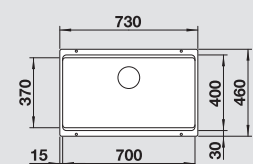

BLANCO ETAGON 700-U
Silgranit

Dettagli Colore / Finitura	Codice	Euro

60 cm base
sottolavello

Kit scarico manuale
STAINLESS STEEL
in acciaio massiccio

nero	1525891	851,00
antracite	1525167	851,00
grigio roccia	1525168	851,00
grigio vulcano	1527261	851,00
bianco	1525171	851,00
soft white	1527078	851,00
tartufo	1525174	851,00
caffè	1525176	851,00

Kit scarico manuale
TOTAL BLACK
in acciaio massiccio

nero	2525891	1.029,00
antracite	2525167	1.029,00
grigio roccia	2525168	1.029,00
grigio vulcano	2527261	1.029,00
bianco	2525171	1.029,00
soft white	2527078	1.029,00
tartufo	2525174	1.029,00
caffè	2525176	1.029,00

Kit scarico manuale
SATIN GOLD
in acciaio massiccio

nero	3525891	1.071,00
antracite	3525167	1.071,00
grigio roccia	3525168	1.071,00
grigio vulcano	3527261	1.071,00
bianco	3525171	1.071,00
soft white	3527078	1.071,00
tartufo	3525174	1.071,00
caffè	3525176	1.071,00

Kit scarico manuale
DARK STEEL
in acciaio massiccio

nero	4525891	1.113,00
antracite	4525167	1.113,00
grigio roccia	4525168	1.113,00
grigio vulcano	4527261	1.113,00
bianco	4525171	1.113,00
soft white	4527078	1.113,00
tartufo	4525174	1.113,00
caffè	4525176	1.113,00

Kit scarico manuale
PLATINUM
in acciaio massiccio

nero	5525891	1.155,00
antracite	5525167	1.155,00
grigio roccia	5525168	1.155,00
grigio vulcano	5527261	1.155,00
bianco	5525171	1.155,00
soft white	5527078	1.155,00
tartufo	5525174	1.155,00
caffè	5525176	1.155,00

Incasso Sottotop

Scarico InFino manuale

Per il passaggio da scarico **InFino manuale** a scarico **InFino a saltarello**, è necessaria la sostituzione della piletta (v. pag. 57 - Cod. 1232459)

Dimensioni intaglio: 700x400 mm - R 20
Profondità vasca: 200 mm