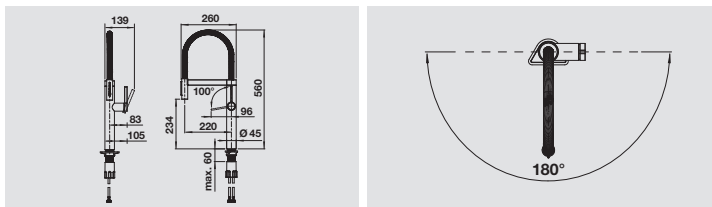

- Escursione della leva comando: 96 mm in avanti rispetto alla mezziera della canna
- Girevole sino a 180°
- Diametro foro per miscelatore: 35 mm
- Dotato di cartuccia in ceramica
- Flessibili da 450 mm con dado da 3/8" per una facile installazione
- Contropiastra di rinforzo per una maggiore stabilità
- Dotato di valvola di non-ritorno certificata EN 1717
- Certificato LGA e DVGW