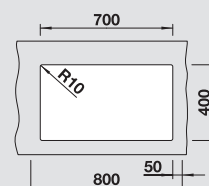

nero	5526001	1.155,00
antracite	5523442	1.155,00
grigio roccia	5523443	1.155,00
grigio vulcano	5527356	1.155,00
bianco	5523446	1.155,00
soft white	5527173	1.155,00
tartufo	5523449	1.155,00
caffè	5523451	1.155,00

Accessori idonei:

1	2	3	4	5

Dimensioni intaglio: 700x400 mm - R 10
Profondità vasca: 190 mm

Fornitura: vasca con piletta da 3½", tappo a cestello InFino, kit di montaggio e sifone

Kit scarico InFino manuale in acciaio massiccio di serie, per tutte le finiture.

80 cm base
sottolavello