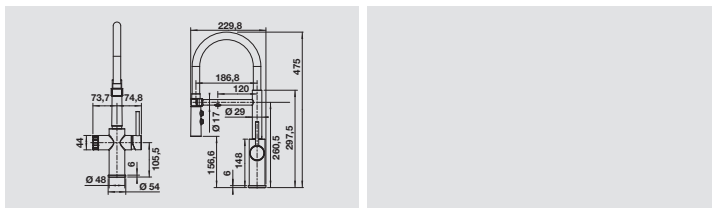

- Girevole sino a 360°
- Diametro foro per miscelatore: 35 mm
- Dotato di cartuccia in ceramica
- Doccetta in materiale sintetico
- Flessibili da 700 mm con dado da 3/8" per l'acqua filtrata e 1/2" per acqua calda/fredda
- Rompigetto brevettato per una marcata riduzione dei depositi di calcare
- Contropiastra di rinforzo per una maggiore stabilità
- Dotato di valvola di non-ritorno certificata EN 1717
- Certificato LGA