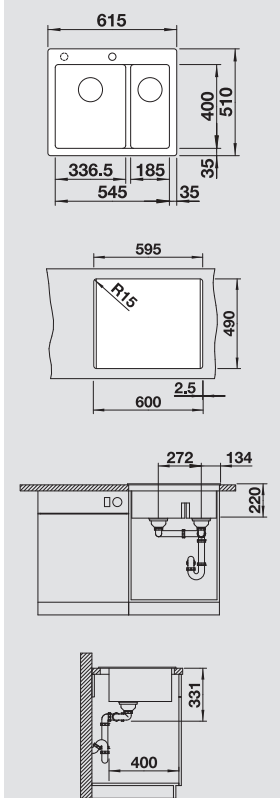

Kit scarico manuale
TOTAL BLACK
in acciaio massiccio

nero	2525955	1.245,00
antracite	2521689	1.245,00
grigio roccia	2521690	1.245,00
grigio vulcano	2527322	1.245,00
bianco	2521693	1.245,00
soft white	2527139	1.245,00
tartufo	2521696	1.245,00
caffè	2521698	1.245,00

Kit scarico manuale
SATIN GOLD
in acciaio massiccio

nero	3525955	1.298,00
antracite	3521689	1.298,00
grigio roccia	3521690	1.298,00
grigio vulcano	3527322	1.298,00
bianco	3521693	1.298,00
soft white	3527139	1.298,00
tartufo	3521696	1.298,00
caffè	3521698	1.298,00

Kit scarico manuale
DARK STEEL
in acciaio massiccio

nero	4525955	1.349,00
antracite	4521689	1.349,00
grigio roccia	4521690	1.349,00
grigio vulcano	4527322	1.349,00
bianco	4521693	1.349,00
soft white	4527139	1.349,00
tartufo	4521696	1.349,00
caffè	4521698	1.349,00

Kit scarico manuale
PLATINUM
in acciaio massiccio

nero	5525955	1.402,00
antracite	5521689	1.402,00
grigio roccia	5521690	1.402,00
grigio vulcano	5527322	1.402,00
bianco	5521693	1.402,00
soft white	5527139	1.402,00
tartufo	5521696	1.402,00
caffè	5521698	1.402,00

Accessori idonei:

1	2	3	4	5	6

Dimensioni intaglio: 595x490 mm - R 15
Profondità vasche: 200/220 mm

Fornitura: vasca con piletta da 3½", sifone e tappo a cestello InFino

Kit scarico InFino manuale in acciaio massiccio di serie, per tutte le finiture.

= Preforature

Incasto Sopratop

Scarico InFino manuale

Per il passaggio da scarico **InFino manuale** a scarico **InFino a saltarello**, è necessaria la sostituzione della piletta (v. pag. 57 - Cod. 1232459)

Comandi saltarello

BLANCO COMFORT
in stainless steel

v. pagina 56

BLANCO COMFORT
in PVD steel

v. pagina 56

BLANCO COMFORT
in nero opaco (total black)

v. pagina 56

BLANCO COMFORT
in satin gold

v. pagina 56

BLANCO COMFORT
in dark steel

v. pagina 56

BLANCO COMFORT
in stainless steel

v. pagina 56

Accessori opzionali

Barre
in acciaio inox

Cod. 1235906
Euro 205,00

1

Vaschetta angolare
multifunzione

Cod. 1235866
Euro 96,00

2

Cestello inox
multifunzione

Cod. 1223297
Euro 215,00

3

Tagliere
in legno multistrato

Cod. 1230700
Euro 352,00

4

Vaschetta forata
in acciaio inox

Cod. 1227689
Euro 147,00

5

Gocciolatoio
sintetico nero

Cod. 1230734
Euro 85,00

6