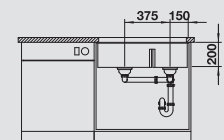

Incasso Sottotop

Scarico InFino manuale

Raggio vasca R 10

Per il passaggio da scarico **InFino manuale** a scarico **InFino a saltarello**, è necessaria la sostituzione della piletta (v. pag. 57 - Cod. 1232459)

Dispensers di sapone - Versione in finitura SILGRANIT®: v. pag. 56

BLANCO LATO
in stainless steel

v. pagina 40

BLANCO LATO
in PVD steel

v. pagina 40

BLANCO LATO
in nero opaco (total black)

v. pagina 40

BLANCO LATO
in satin gold

v. pagina 40

BLANCO LATO
in dark steel

v. pagina 41

BLANCO LATO
in platinum

v. pagina 41

Miscelatori consigliati - Versione in finitura SILGRANIT®: v. pagg. 43, 44, 45, 50, 51

Miscelatori
in stainless steel

v. pagina 38

Miscelatori
in PVD steel

v. pagina 38

Miscelatori
in nero opaco (total black)

v. pagina 39

Miscelatori
in satin gold

v. pagina 39

Miscelatori
in dark steel

v. pagina 39

Miscelatori
in platinum

v. pagina 39