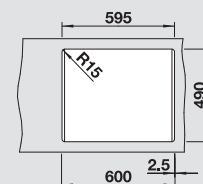

Accessori idonei:

1	2	3	4	5	6
---	---	---	---	---	---

**Dimensioni intaglio:** 595x490 mm - R 15  
Profondità vasca: 220 mm

**Fornitura:** vasca con piletta da 3½", sifone e tappo a cestello InFino

**Kit scarico InFino manuale in acciaio massiccio di serie, per tutte le finiture.**