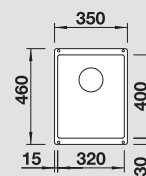

nero	5525983	773,00
antracite	5523406	773,00
grigio roccia	5523407	773,00
grigio vulcano	5527343	773,00
bianco	5523410	773,00
soft white	5527160	773,00
tartufo	5523414	773,00
caffè	5523415	773,00

Accessori idonei:

1	2	3	4	5

Dimensioni intaglio: 320x400 mm - R 10
Profondità vasca: 190 mm

Fornitura: vasca con piletta da 3½", tappo a cestello InFino, kit di montaggio e sifone

Kit scarico InFino manuale in acciaio massiccio di serie, per tutte le finiture.

40 cm base
sottolavello