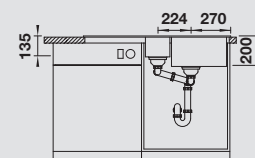

= Preforature

BLANCO UNIT CON BLANCO ADIRA 6 S

Miscelatore
BLANCO ALTA II

Cod. 1527533
Euro 630,00

Miscelatore
BLANCO LINUS-S

Cod. 1527733
Euro 585,00

Griglia pieghevole multiuso
ADIRA in acciaio inox

COMPRESA

Tagliere a ponte
in legno massello

Cod. 1218313
Euro 136,00

Tagliere a ponte
in materiale sintetico

Cod. 1217611
Euro 142,00

Griglia multifunzione
in acciaio inox

Cod. 1234795
Euro 205,00