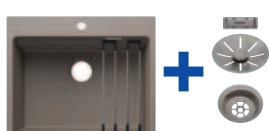

Kit scarico manuale
PLATINUM
in acciaio massiccio

nero	5525890	1.149,00
antracite	5524539	1.149,00
grigio roccia	5524540	1.149,00
grigio vulcano	5527259	1.149,00
bianco	5524543	1.149,00
soft white	5527076	1.149,00
tartufo	5524546	1.149,00
caffè	5524548	1.149,00

Accessori idonei:

1	2	3	4	5	6

Dimensioni intaglio: 588x400 mm - R 15
Profondità vasca: 220 mm

Fornitura: vasca con piletta da 3½", tappo a cestello InFino, coppia di barre in acciaio inox e sifone

Kit scarico InFino manuale in acciaio massiccio di serie, per tutte le finiture.