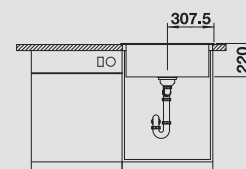

= Preforature

**Incasso
Sopratop**

**Scarico InFino
manuale**

Per il passaggio da scarico
InFino manuale
a scarico **InFino a saltarello**,
è necessaria
la sostituzione della piletta
(v. pag. 57 - Cod. 1232459)

Dispensers di sapone - Versione in finitura SILGRANIT®: v. pag. 56

BLANCO LATO
in stainless steel

v. pagina 40

BLANCO LATO
in PVD steel

v. pagina 40

BLANCO LATO
in nero opaco (total black)

v. pagina 40

BLANCO LATO
in satin gold

v. pagina 40

BLANCO LATO
in dark steel

v. pagina 41

BLANCO LATO
in platinum

v. pagina 41

Miscelatori consigliati - Versione in finitura SILGRANIT®: v. pagg. 43, 44, 45, 50, 51

Miscelatori
in stainless steel

v. pagina 38

Miscelatori
in PVD steel

v. pagina 38

Miscelatori
in nero opaco (total black)

v. pagina 39

Miscelatori
in satin gold

v. pagina 39

Miscelatori
in dark steel

v. pagina 39

Miscelatori
in platinum

v. pagina 39