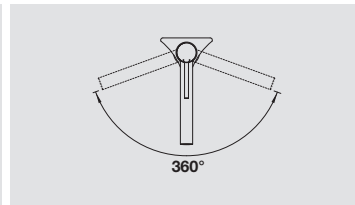

- Girevole sino a 360°
- Diametro foro per miscelatore: 35 mm
- Dotato di cartuccia in ceramica
- Flessibili da 700 mm con dado da 3/8" per una facile installazione
- Rompigetto brevettato per una marcata riduzione dei depositi di calcare
- Contropiastra di rinforzo per una maggiore stabilità
- Certificato LGA