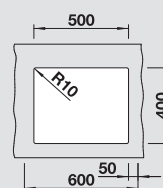

nero	5525995	819,00
antracite	5523432	819,00
grigio roccia	5523433	819,00
grigio vulcano	5527353	819,00
bianco	5523436	819,00
soft white	5527170	819,00
tartufo	5523439	819,00
caffè	5523441	819,00

Accessori idonei:

1	2	3	4	5

Dimensioni intaglio: 320x400 mm - R 10
Profondità vasca: 190 mm

Fornitura: vasca con piletta da 3½", tappo a cestello InFino, kit di montaggio e sifone

Kit scarico InFino manuale in acciaio massiccio di serie, per tutte le finiture.

60 cm base
sottolavello