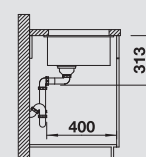

nero	5525990	793,00
antracite	5523422	793,00
grigio roccia	5523423	793,00
grigio vulcano	5527349	793,00
bianco	5523426	793,00
soft white	5527166	793,00
tartufo	5523429	793,00
caffè	5523431	793,00

Accessori idonei:

1	2	3	4	5

Dimensioni intaglio: 400x400 mm - R 10
Profondità vasca: 190 mm

Fornitura: vasca con piletta da 3½", tappo a cestello InFino, kit di montaggio e sifone

Kit scarico InFino manuale in acciaio massiccio di serie, per tutte le finiture.

50 cm base
sottolavello