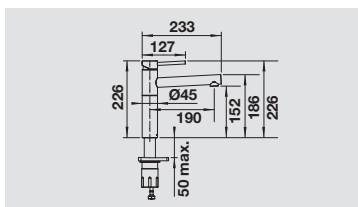

- Girevole sino a 360°
- Diametro foro per miscelatore: Ø 35 mm
- Dotato di cartuccia in ceramica
- Flessibili da 950 mm con dado da 3/8" per una facile installazione
- Contropiastra di rinforzo per una maggiore stabilità
- Rompigetto brevettato per una marcata riduzione dei depositi di calcare
- Dotato di valvola di non-ritorno certificata EN 1717
- Certificato LGA