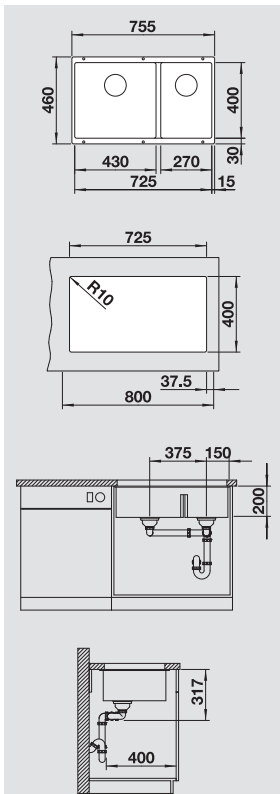

Dettagli
Colore / Finitura

Codice   **Euro**

80 cm base
sottolavello

Kit scarico manuale
STAINLESS STEEL
in acciaio massiccio

nero	1525991	919,00
antracite	1523151	919,00
grigio roccia	1523152	919,00
grigio vulcano	1527350	919,00
bianco	1523155	919,00
soft white	1527167	919,00
tartufo	1523158	919,00
caffè	1523160	919,00

Kit scarico manuale
TOTAL BLACK
in acciaio massiccio

nero	2525991	1.102,00
antracite	2523151	1.102,00
grigio roccia	2523152	1.102,00
grigio vulcano	2527350	1.102,00
bianco	2523155	1.102,00
soft white	2527167	1.102,00
tartufo	2523158	1.102,00
caffè	2523160	1.102,00

Kit scarico manuale
SATIN GOLD
in acciaio massiccio

nero	3525991	1.147,00
antracite	3523151	1.147,00
grigio roccia	3523152	1.147,00
grigio vulcano	3527350	1.147,00
bianco	3523155	1.147,00
soft white	3527167	1.147,00
tartufo	3523158	1.147,00
caffè	3523160	1.147,00

Kit scarico manuale
DARK STEEL
in acciaio massiccio

nero	4525991	1.195,00
antracite	4523151	1.195,00
grigio roccia	4523152	1.195,00
grigio vulcano	4527350	1.195,00
bianco	4523155	1.195,00
soft white	4527167	1.195,00
tartufo	4523158	1.195,00
caffè	4523160	1.195,00

Kit scarico manuale
PLATINUM
in acciaio massiccio

nero	5525991	1.240,00
antracite	5523151	1.240,00
grigio roccia	5523152	1.240,00
grigio vulcano	5527350	1.240,00
bianco	5523155	1.240,00
soft white	5527167	1.240,00
tartufo	5523158	1.240,00
caffè	5523160	1.240,00

Accessori idonei:

1	2	3	4	5

Dimensioni intaglio: 725x400 mm - R 10
Profondità vasche: 200/200 mm

Fornitura: vasca con piletta da 3½", tappo a cestello InFino, kit di montaggio e sifone

Kit scarico InFino manuale in acciaio massiccio di serie, per tutte le finiture.

Incasto Sottotop

Scarico InFino manuale

Raggio vasca

R 10

Per il passaggio da scarico **InFino manuale** a scarico **InFino a saltarello**, è necessaria la sostituzione della piletta (v. pag. 57 - Cod. 1232459)

Comandi saltarello

BLANCO COMFORT
in stainless steel

v. pagina 56

BLANCO COMFORT
in PVD steel

v. pagina 56

BLANCO COMFORT
in nero opaco (total black)

v. pagina 56

BLANCO COMFORT
in satin gold

v. pagina 56

BLANCO COMFORT
in dark steel

v. pagina 56

BLANCO COMFORT
in stainless steel

v. pagina 56

Accessori opzionali

Vaschetta forata
in acciaio inox

Cod. 1227689
Euro 147,00

1

Tagliere
in cristallo satinato silver

Cod. 1227697
Euro 205,00

2

Cestello inox
multifunzione

Cod. 1223297
Euro 215,00

3

Tagliere
in legno multistrato

Cod. 1230700
Euro 352,00

4

Griglia multifunzione
in acciaio inox

Cod. 1234795
Euro 205,00

5

Griglia pieghevole
multifunzione

Cod. 1238482
Euro 181,00