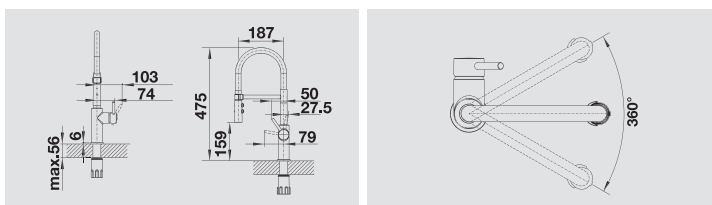

- Escursione della leva comando: 79 mm in avanti e 27,5 mm indietro rispetto alla mezzeria della canna
- Girevole sino a 360°
- Diametro foro per miscelatore: 35 mm
- Dotato di cartuccia in ceramica
- Tubo flessibile in gomma
- Flessibili da 450 mm con dado da 3/8" per una facile installazione
- Rompigetto brevettato per una marcata riduzione dei depositi di calcare
- Contropiastra di rinforzo per una maggiore stabilità
- Dotato di valvola di non-ritorno certificata EN 1717