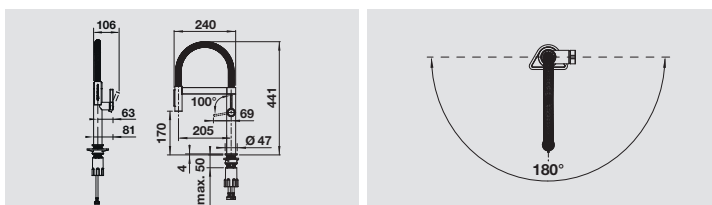

- Girevole sino a 180°
- Diametro foro per miscelatore: 35 mm
- Dotato di cartuccia in ceramica
- Flessibile rivestito in maglia metallica Flessibili da 950 mm con dado da 3/8" per una facile installazione
- Contropiastra di rinforzo per una maggiore stabilità
- Dotato di doccetta con valvola di non ritorno EN 1717
- Certificato LGA