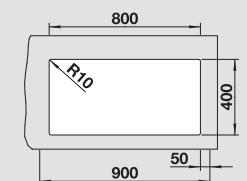

nero	5526005	1.317,00
antracite	5523141	1.317,00
grigio roccia	5523142	1.317,00
grigio vulcano	5527357	1.317,00
bianco	5523145	1.317,00
soft white	5527174	1.317,00
tartufo	5523148	1.317,00
caffè	5523150	1.317,00

Accessori idonei:

Dimensioni intaglio: 800x400 mm - R 10
Profondità vasca: 220 mm

Fornitura: vasca con piletta da 3½", tappo a cestello InFino, kit di montaggio e sifone

Kit scarico InFino manuale in acciaio massiccio di serie, per tutte le finiture.

90 cm base
sottolavello