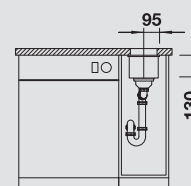

Kit scarico manuale TOTAL BLACK in acciaio massiccio 		nero	2525981	665,00
		antracite	2523396	665,00
		grigio roccia	2523397	665,00
		grigio vulcano	2526799	665,00
		bianco	2523400	665,00
		soft white	2526802	665,00
		tartufo	2523403	665,00
		caffè	2523405	665,00

Kit scarico manuale SATIN GOLD in acciaio massiccio 		nero	3525981	692,00
		antracite	3523396	692,00
		grigio roccia	3523397	692,00
		grigio vulcano	3526799	692,00
		bianco	3523400	692,00
		soft white	3526802	692,00
		tartufo	3523403	692,00
		caffè	3523405	692,00

Kit scarico manuale DARK STEEL in acciaio massiccio 		nero	4525981	722,00
		antracite	4523396	722,00
		grigio roccia	4523397	722,00
		grigio vulcano	4526799	722,00
		bianco	4523400	722,00
		soft white	4526802	722,00
		tartufo	4523403	722,00
		caffè	4523405	722,00

Kit scarico manuale PLATINUM in acciaio massiccio 		nero	5525981	749,00
		antracite	5523396	749,00
		grigio roccia	5523397	749,00
		grigio vulcano	5526799	749,00
		bianco	5523400	749,00
		soft white	5526802	749,00
		tartufo	5523403	749,00
		caffè	5523405	749,00

Accessori idonei:

1

Dimensioni intaglio: 160x400 mm - R 10
Profondità vasca: 130 mm

Fornitura: vasca con piletta da 3½", tappo a cestello InFino, kit di montaggio e sifone

Kit scarico InFino manuale in acciaio massiccio di serie, per tutte le finiture.

30 cm base
sottolavello

Incasso
Sottotop

Scarico InFino
manuale

Raggio vasca

R 10

Per il passaggio da scarico
InFino manuale
a scarico InFino a saltarello,
è necessaria
la sostituzione della piletta
(v. pag. 57 - Cod. 1232459)

Dispensers di sapone - Versione in finitura SILGRANIT®: v. pag. 56

BLANCO LATO
in stainless steel

v. pagina 40

BLANCO LATO
in PVD steel

v. pagina 40

BLANCO LATO
in nero opaco (total black)

v. pagina 40

BLANCO LATO
in satin gold

v. pagina 40

BLANCO LATO
in dark steel

v. pagina 41

BLANCO LATO
in platinum

v. pagina 41

Miscelatori consigliati - Versione in finitura SILGRANIT®: v. pagg. 43, 44, 45, 50, 51

Miscelatori
in stainless steel

v. pagina 38

Miscelatori
in PVD steel

v. pagina 38

Miscelatori
in nero opaco (total black)

v. pagina 39

Miscelatori
in satin gold

v. pagina 39

Miscelatori
in dark steel

v. pagina 39

Miscelatori
in platinum

v. pagina 39