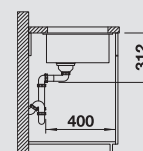

nero	5526001	1.155,00
antracite	5523442	1.155,00
grigio roccia	5523443	1.155,00
grigio vulcano	5527356	1.155,00
bianco	5523446	1.155,00
soft white	5527173	1.155,00
tartufo	5523449	1.155,00
caffè	5523451	1.155,00

Accessori idonei:

1	2	3	4	5

Dimensioni intaglio: 700x400 mm - R 10
Profondità vasca: 190 mm

Fornitura: vasca con piletta da 3½", tappo a cestello InFino, kit di montaggio e sifone

Kit scarico InFino manuale in acciaio massiccio di serie, per tutte le finiture.

80 cm base
sottolavello