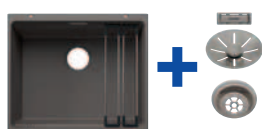

**Kit scarico manuale
PLATINUM
in acciaio massiccio**

nero	5525887	1.026,00
antracite	5522227	1.026,00
grigio roccia	5522228	1.026,00
grigio vulcano	5527258	1.026,00
bianco	5522231	1.026,00
soft white	5527075	1.026,00
tartufo	5522234	1.026,00
caffè	5522236	1.026,00

Accessori idonei:

1	2	3	4	5	6

Dimensioni intaglio: 500x400 mm - R 20
Profondità vasca: 200 mm

Fornitura: vasca con piletta da 3½", tappo a cestello InFino, kit di montaggio, coppia di barre in acciaio inox e sifone

Kit scarico InFino manuale in acciaio massiccio di serie, per tutte le finiture.

Incasso Sottotop

Scarico InFino manuale

Per il passaggio da scarico **InFino manuale** a scarico **InFino a saltarello**, è necessaria la sostituzione della piletta (v. pag. 57 - Cod. 1232459)

Dispensers di sapone - Versione in finitura SILGRANIT®: v. pag. 56

BLANCO LATO
in stainless steel

v. pagina 40

BLANCO LATO
in PVD steel

v. pagina 40

BLANCO LATO
in nero opaco (total black)

v. pagina 40

BLANCO LATO
in satin gold

v. pagina 40

BLANCO LATO
in dark steel

v. pagina 41

BLANCO LATO
in platinum

v. pagina 41

Miscelatori consigliati - Versione in finitura SILGRANIT®: v. pagg. 43, 44, 45, 50, 51

Miscelatori
in stainless steel

v. pagina 38

Miscelatori
in PVD steel

v. pagina 38

Miscelatori
in nero opaco (total black)

v. pagina 39

Miscelatori
in satin gold

v. pagina 39

Miscelatori
in dark steel

v. pagina 39

Miscelatori
in platinum

v. pagina 39