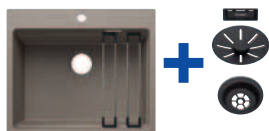

Kit scarico manuale
TOTAL BLACK
in acciaio massiccio

nero	2525890	1.020,00
antracite	2524539	1.020,00
grigio roccia	2524540	1.020,00
grigio vulcano	2527259	1.020,00
bianco	2524543	1.020,00
soft white	2527076	1.020,00
tartufo	2524546	1.020,00
caffè	2524548	1.020,00