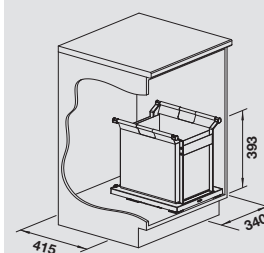

1527669 365,00

Sistema di organizzazione sulla base del mobile dietro le ante a battente, 1 borsa estraibile da 30 l, base con guide di scorrimento a chiusura ammortizzata

DISPONIBILE DA SETTEMBRE 2024

larghezza del prodotto:
34 mm

- Altezza di installazione: 395 mm
- Profondità di installazione alle guide: 430 mm, alla base 415 mm
- Portata massima del cesto: 5 kg