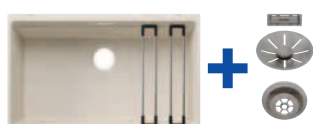

Kit scarico manuale
PLATINUM
in acciaio massiccio

nero	5525891	1.155,00
antracite	5525167	1.155,00
grigio roccia	5525168	1.155,00
grigio vulcano	5527261	1.155,00
bianco	5525171	1.155,00
soft white	5527078	1.155,00
tartufo	5525174	1.155,00
caffè	5525176	1.155,00

Incasso Sottotop

Scarico InFino manuale

Per il passaggio da scarico **InFino manuale** a scarico **InFino a saltarello**, è necessaria la sostituzione della piletta (v. pag. 57 - Cod. 1232459)

Dimensioni intaglio: 700x400 mm - R 20
Profondità vasca: 200 mm

Fornitura: vasca con piletta da 3½", tappo a cestello InFino, kit di montaggio, coppia di barre in acciaio inox e sifone

Kit scarico InFino manuale in acciaio massiccio di serie, per tutte le finiture.

Accessori idonei:

1	2	3	4	5	6

Comandi saltarello

BLANCO COMFORT
in stainless steel

v. pagina 56

BLANCO COMFORT
in PVD steel

v. pagina 56

BLANCO COMFORT
in nero opaco (total black)

v. pagina 56

BLANCO COMFORT
in satin gold

v. pagina 56

BLANCO COMFORT
in dark steel

v. pagina 56

BLANCO COMFORT
in stainless steel

v. pagina 56

Accessori opzionali

Barre ETAGON
in acciaio inox

COMPRESO

1

Cod. 1227697
Euro 205,00

Tagliere
in cristallo satinato silver

2

Cod. 1223297
Euro 215,00

Cestello inox
multifunzione

3

Cod. 1230700
Euro 352,00

Tagliere
in legno multistrato

4

Cod. 1227689
Euro 147,00

Vaschetta forata
in acciaio inox

5

Cod. 1230734
Euro 85,00

Gocciolatoio
sintetico nero

6