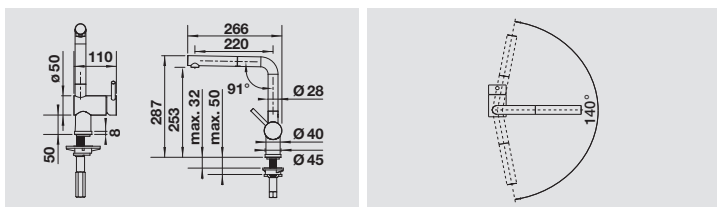

- Escursione della leva comando: 85 mm in avanti rispetto alla mezzeria della canna
- Girevole sino a 140°
- Diametro foro per miscelatore: 35 mm
- Dotato di cartuccia in ceramica
- Flessibili da 450 mm con dado da 3/8" per una facile installazione
- Rompigetto brevettato per una marcata riduzione dei depositi di calcare
- Contropiastra di rinforzo per una maggiore stabilità
- Dotato di valvola di non-ritorno certificata EN 1717
- Certificato LGA e DVGW