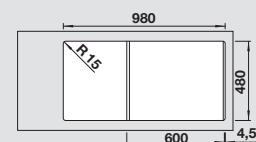

= Preforature

BLANCO UNIT CON BLANCO ADIRA 6 S

Miscelatore
BLANCO ALTA II

Cod. 1527533
Euro 630,00

Miscelatore
BLANCO LINUS-S

Cod. 1527733
Euro 585,00

Griglia pieghevole multiuso
ADIRA in acciaio inox

COMPRESA

Tagliere a ponte
in legno massello

Cod. 1218313
Euro 136,00

Tagliere a ponte
in materiale sintetico

Cod. 1217611
Euro 142,00

Griglia multifunzione
in acciaio inox

Cod. 1234795
Euro 205,00