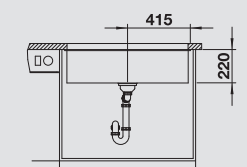

nero	5526005	1.317,00
antracite	5523141	1.317,00
grigio roccia	5523142	1.317,00
grigio vulcano	5527357	1.317,00
bianco	5523145	1.317,00
soft white	5527174	1.317,00
tartufo	5523148	1.317,00
caffè	5523150	1.317,00

Accessori idonei:

Dimensioni intaglio: 800x400 mm - R 10
Profondità vasca: 220 mm

Fornitura: vasca con piletta da 3½", tappo a cestello InFino, kit di montaggio e sifone

Kit scarico InFino manuale in acciaio massiccio di serie, per tutte le finiture.

90 cm base
sottolavello