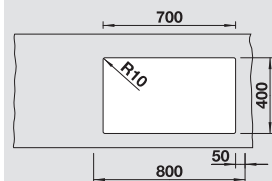

nero	2526004	1.082,00
antracite	2523538	1.082,00
grigio roccia	2523539	1.082,00
grigio vulcano	2527355	1.082,00
bianco	2523542	1.082,00
soft white	2527172	1.082,00
tartufo	2523545	1.082,00
caffè	2523547	1.082,00