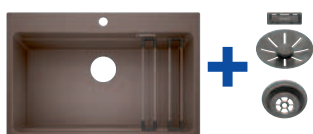

Kit scarico manuale
DARK STEEL
in acciaio massiccio

nero	4525893	1.267,00
antracite	4525187	1.267,00
grigio roccia	4525188	1.267,00
grigio vulcano	4527262	1.267,00
bianco	4525191	1.267,00
soft white	4527079	1.267,00
tartufo	4525194	1.267,00
caffè	4525196	1.267,00