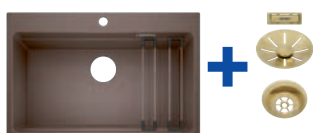

Kit scarico manuale
SATIN GOLD
in acciaio massiccio

nero	3525893	1.219,00
antracite	3525187	1.219,00
grigio roccia	3525188	1.219,00
grigio vulcano	3527262	1.219,00
bianco	3525191	1.219,00
soft white	3527079	1.219,00
tartufo	3525194	1.219,00
caffè	3525196	1.219,00