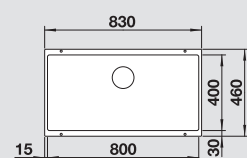

nero	5526005	1.317,00
antracite	5523141	1.317,00
grigio roccia	5523142	1.317,00
grigio vulcano	5527357	1.317,00
bianco	5523145	1.317,00
soft white	5527174	1.317,00
tartufo	5523148	1.317,00
caffè	5523150	1.317,00

Accessori idonei:

Dimensioni intaglio: 800x400 mm - R 10
Profondità vasca: 220 mm

Fornitura: vasca con piletta da 3½", tappo a cestello InFino, kit di montaggio e sifone

Kit scarico InFino manuale in acciaio massiccio di serie, per tutte le finiture.

90 cm base
sottolavello