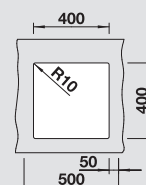

nero	5525990	793,00
antracite	5523422	793,00
grigio roccia	5523423	793,00
grigio vulcano	5527349	793,00
bianco	5523426	793,00
soft white	5527166	793,00
tartufo	5523429	793,00
caffè	5523431	793,00

Accessori idonei:

1	2	3	4	5

Dimensioni intaglio: 400x400 mm - R 10
Profondità vasca: 190 mm

Fornitura: vasca con piletta da 3½", tappo a cestello InFino, kit di montaggio e sifone

Kit scarico InFino manuale in acciaio massiccio di serie, per tutte le finiture.

50 cm base
sottolavello