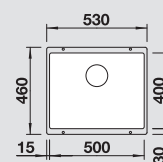

nero	5525995	819,00
antracite	5523432	819,00
grigio roccia	5523433	819,00
grigio vulcano	5527353	819,00
bianco	5523436	819,00
soft white	5527170	819,00
tartufo	5523439	819,00
caffè	5523441	819,00

Accessori idonei:

1	2	3	4	5

Dimensioni intaglio: 320x400 mm - R 10
Profondità vasca: 190 mm

Fornitura: vasca con piletta da 3½", tappo a cestello InFino, kit di montaggio e sifone

Kit scarico InFino manuale in acciaio massiccio di serie, per tutte le finiture.

60 cm base
sottolavello