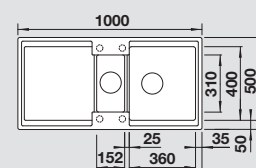

= Preforature

BLANCO UNIT CON BLANCO ADIRA 6 S

Miscelatore
BLANCO ALTA II

Cod. 1527533
Euro 630,00

Miscelatore
BLANCO LINUS-S

Cod. 1527733
Euro 585,00

Griglia pieghevole multiuso
ADIRA in acciaio inox

COMPRESA

Tagliere a ponte
in legno massello

Cod. 1218313
Euro 136,00

Tagliere a ponte
in materiale sintetico

Cod. 1217611
Euro 142,00

Griglia multifunzione
in acciaio inox

Cod. 1234795
Euro 205,00