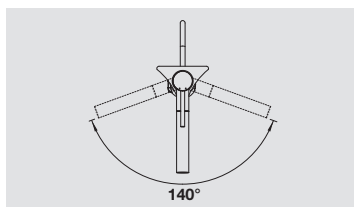

- Girevole sino a 140°
- Diametro foro per miscelatore: 35 mm
- Dotato di cartuccia in ceramica
- Flessibili da 950 mm con dado da 3/8" per una facile installazione
- Contropiastra di rinforzo per una maggiore stabilità
- Dotato di valvola di non-ritorno certificata EN 1717
- Certificato LGA