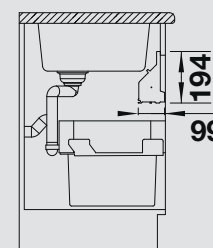

BLANCO Orga Shelf 60

- Mantiene l'area-lavello e la base in ordine
- Il sottile ripiano sulla parte superiore del mobile offre spazio extra per riporre utensili come spazzole, spugne e sacchetti per i rifiuti
- Accesso rapido agli oggetti conservati a portata di mano
- Si abbina ad altri componenti come BLANCO SELECT II e BLANCO FLEXON II
- Per base sottolavello da 60 cm, disponibili per frontali estraibili (P) e ante a battente (H)

Anta estraibile

Anta a battente

BLANCO Orga Shelf 60
P

Codice

Euro

60 cm
misura del mobile

1527458

180,00

Fornitura: Orga Shelf in alluminio con estremità in materiale sintetico.

BLANCO Orga Shelf 60
H

Codice

Euro

60 cm
misura del mobile

1527459

180,00

Fornitura: Orga Shelf in alluminio con estremità in materiale sintetico e copertura della cerniera.