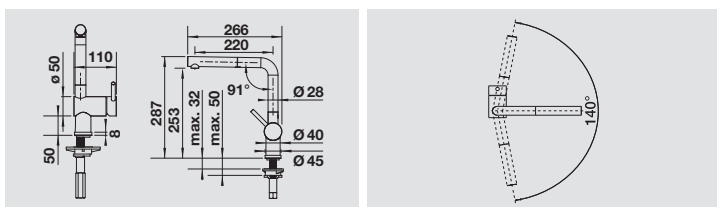

## BLANCO LINUS-S

total black, satin gold, dark steel,  
platinum

- Design minimalista
- Doccetta estraibile in metallo di alta qualità
- Adatto per installazione a ridosso della parete posteriore

Dettagli Colore / Finitura	Codice	Euro
total black	1525807	538,00
satin gold	1526684	538,00
dark steel	1527733	560,00
platinum	1527699	585,00