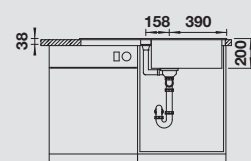

Dimensioni intaglio: 980x480 mm - R 15  
Profondità vasca: 200 mm

**Fornitura:** vasca con piletta da 3½", tappo a cestello InFino, saltarello, sifone e griglia pieghevole multifunzione ADIRA

 **60** cm base sottolavello