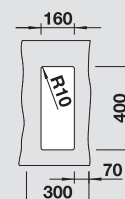

Kit scarico manuale TOTAL BLACK in acciaio massiccio 		nero	2525981	665,00
		antracite	2523396	665,00
		grigio roccia	2523397	665,00
		grigio vulcano	2526799	665,00
		bianco	2523400	665,00
		soft white	2526802	665,00
		tartufo	2523403	665,00
		caffè	2523405	665,00

Kit scarico manuale SATIN GOLD in acciaio massiccio 		nero	3525981	692,00
		antracite	3523396	692,00
		grigio roccia	3523397	692,00
		grigio vulcano	3526799	692,00
		bianco	3523400	692,00
		soft white	3526802	692,00
		tartufo	3523403	692,00
		caffè	3523405	692,00

Kit scarico manuale DARK STEEL in acciaio massiccio 		nero	4525981	722,00
		antracite	4523396	722,00
		grigio roccia	4523397	722,00
		grigio vulcano	4526799	722,00
		bianco	4523400	722,00
		soft white	4526802	722,00
		tartufo	4523403	722,00
		caffè	4523405	722,00

Kit scarico manuale PLATINUM in acciaio massiccio 		nero	5525981	749,00
		antracite	5523396	749,00
		grigio roccia	5523397	749,00
		grigio vulcano	5526799	749,00
		bianco	5523400	749,00
		soft white	5526802	749,00
		tartufo	5523403	749,00
		caffè	5523405	749,00

Accessori idonei:

1

Dimensioni intaglio: 160x400 mm - R 10
Profondità vasca: 130 mm

Fornitura: vasca con piletta da 3½", tappo a cestello InFino, kit di montaggio e sifone

Kit scarico InFino manuale in acciaio massiccio di serie, per tutte le finiture.

30 cm base
sottolavello

Incasso
Sottotop

Scarico InFino
manuale

Raggio vasca

R 10

Per il passaggio da scarico
InFino manuale
a scarico InFino a saltarello,
è necessaria
la sostituzione della piletta
(v. pag. 57 - Cod. 1232459)

Dispensers di sapone - Versione in finitura SILGRANIT®: v. pag. 56

BLANCO LATO
in stainless steel

v. pagina 40

BLANCO LATO
in PVD steel

v. pagina 40

BLANCO LATO
in nero opaco (total black)

v. pagina 40

BLANCO LATO
in satin gold

v. pagina 40

BLANCO LATO
in dark steel

v. pagina 41

BLANCO LATO
in platinum

v. pagina 41

Miscelatori consigliati - Versione in finitura SILGRANIT®: v. pagg. 43, 44, 45, 50, 51

Miscelatori
in stainless steel

v. pagina 38

Miscelatori
in PVD steel

v. pagina 38

Miscelatori
in nero opaco (total black)

v. pagina 39

Miscelatori
in satin gold

v. pagina 39

Miscelatori
in dark steel

v. pagina 39

Miscelatori
in platinum

v. pagina 39