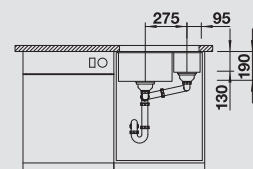

nero	5525986	5525985	1.043,00
antracite	5520402	5513795	1.043,00
grigio roccia	5520403	5518956	1.043,00
grigio vulcano	5527346	5527345	1.043,00
bianco	5520406	5513790	1.043,00
soft white	5527163	5527162	1.043,00
tartufo	5520409	5517430	1.043,00
caffè	5520410	5515057	1.043,00

Accessori idonei:

1	2	3	4	5

Dimensioni intaglio: 525x400 mm - R 10
Profondità vasche: 190/130 mm

Fornitura: vasca con piletta da 3½", tappo a cestello InFino, kit di montaggio e sifone

Kit scarico InFino manuale in acciaio massiccio di serie, per tutte le finiture.

60 cm base
sottolavello