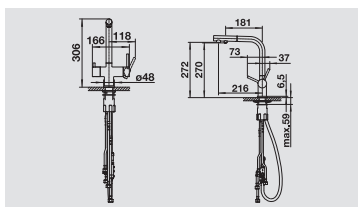

- Escursione della leva comando: 74 mm in avanti e 37,5 mm indietro rispetto alla mezzeria della canna
- Girevole sino a 180°
- Diametro foro per miscelatore: 35 mm
- Dotato di cartuccia in ceramica
- Filtri di depurazione non in dotazione
- Flessibili da 450 mm con dado da 3/8" per una facile installazione
- Rompigetto brevettato per una marcata riduzione dei depositi di calcare
- Contropiastra di rinforzo per una maggiore stabilità
- Certificato LGA