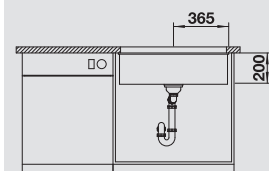

nero	3525891	1.071,00
antracite	3525167	1.071,00
grigio roccia	3525168	1.071,00
grigio vulcano	3527261	1.071,00
bianco	3525171	1.071,00
soft white	3527078	1.071,00
tartufo	3525174	1.071,00
caffè	3525176	1.071,00