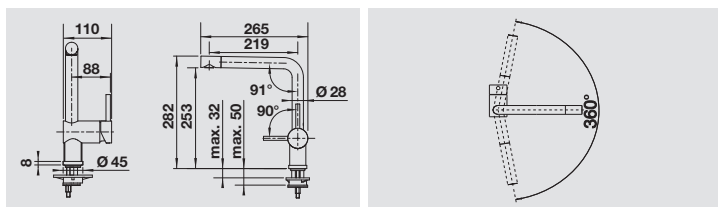

- Escursione della leva comando: 85 mm in avanti rispetto alla mezzeria della canna
- Girevole sino a 360°
- Diametro foro per miscelatore: 35 mm
- Dotato di cartuccia in ceramica
- Flessibili da 450 mm con dado da 3/8" per una facile installazione
- Rompigetto brevettato per una marcata riduzione dei depositi di calcare
- Contropiastra di rinforzo per una maggiore stabilità
- Certificato LGA e DVGW