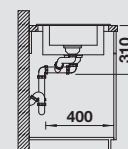

= Preforature