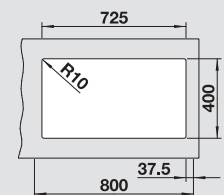

Incasso Sottotop

Scarico InFino manuale

Raggio vasca R 10

Per il passaggio da scarico **InFino manuale** a scarico **InFino a saltarello**, è necessaria la sostituzione della piletta (v. pag. 57 - Cod. 1232459)

Dispensers di sapone - Versione in finitura SILGRANIT®: v. pag. 56

BLANCO LATO
in stainless steel

v. pagina 40

BLANCO LATO
in PVD steel

v. pagina 40

BLANCO LATO
in nero opaco (total black)

v. pagina 40

BLANCO LATO
in satin gold

v. pagina 40

BLANCO LATO
in dark steel

v. pagina 41

BLANCO LATO
in platinum

v. pagina 41

Miscelatori consigliati - Versione in finitura SILGRANIT®: v. pagg. 43, 44, 45, 50, 51

Miscelatori
in stainless steel

v. pagina 38

Miscelatori
in PVD steel

v. pagina 38

Miscelatori
in nero opaco (total black)

v. pagina 39

Miscelatori
in satin gold

v. pagina 39

Miscelatori
in dark steel

v. pagina 39

Miscelatori
in platinum

v. pagina 39