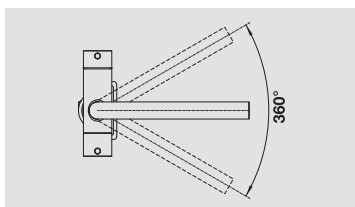

- Escursione della leva comando: 74 mm in avanti e 37,5 mm indietro rispetto alla mezziera della canna
- Girevole sino a 360°
- Diametro foro per miscelatore: 35 mm
- Dotato di cartuccia in ceramica
- Filtri di depurazione non in dotazione
- Flessibili da 450 mm con dado da 3/8" per una facile installazione
- Rompigetto brevettato per una marcata riduzione dei depositi di calcare
- Contropiastra di rinforzo per una maggiore stabilità
- Certificato LGA