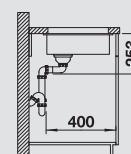

Kit scarico manuale TOTAL BLACK in acciaio massiccio 		nero	2525981	665,00
		antracite	2523396	665,00
		grigio roccia	2523397	665,00
		grigio vulcano	2526799	665,00
		bianco	2523400	665,00
		soft white	2526802	665,00
		tartufo	2523403	665,00
		caffè	2523405	665,00

Kit scarico manuale SATIN GOLD in acciaio massiccio 		nero	3525981	692,00
		antracite	3523396	692,00
		grigio roccia	3523397	692,00
		grigio vulcano	3526799	692,00
		bianco	3523400	692,00
		soft white	3526802	692,00
		tartufo	3523403	692,00
		caffè	3523405	692,00

Kit scarico manuale DARK STEEL in acciaio massiccio 		nero	4525981	722,00
		antracite	4523396	722,00
		grigio roccia	4523397	722,00
		grigio vulcano	4526799	722,00
		bianco	4523400	722,00
		soft white	4526802	722,00
		tartufo	4523403	722,00
		caffè	4523405	722,00

Kit scarico manuale PLATINUM in acciaio massiccio 		nero	5525981	749,00
		antracite	5523396	749,00
		grigio roccia	5523397	749,00
		grigio vulcano	5526799	749,00
		bianco	5523400	749,00
		soft white	5526802	749,00
		tartufo	5523403	749,00
		caffè	5523405	749,00

Accessori idonei:

1

Dimensioni intaglio: 160x400 mm - R 10
Profondità vasca: 130 mm

Fornitura: vasca con piletta da 3½", tappo a cestello InFino, kit di montaggio e sifone

Kit scarico InFino manuale in acciaio massiccio di serie, per tutte le finiture.

30 cm base
sottolavello