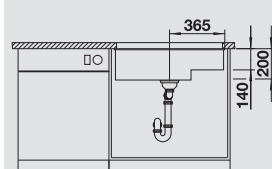

nero	3526004	1.128,00
antracite	3523538	1.128,00
grigio roccia	3523539	1.128,00
grigio vulcano	3527355	1.128,00
bianco	3523542	1.128,00
soft white	3527172	1.128,00
tartufo	3523545	1.128,00
caffè	3523547	1.128,00