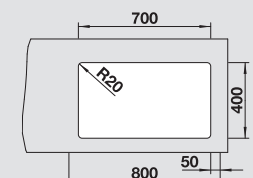

BLANCO ETAGON 700-U
Silgranit

Dettagli Colore / Finitura	Codice	Euro

60 cm base
sottolavello

Kit scarico manuale
STAINLESS STEEL
in acciaio massiccio

nero	1525891	851,00
antracite	1525167	851,00
grigio roccia	1525168	851,00
grigio vulcano	1527261	851,00
bianco	1525171	851,00
soft white	1527078	851,00
tartufo	1525174	851,00
caffè	1525176	851,00

Kit scarico manuale
TOTAL BLACK
in acciaio massiccio

nero	2525891	1.029,00
antracite	2525167	1.029,00
grigio roccia	2525168	1.029,00
grigio vulcano	2527261	1.029,00
bianco	2525171	1.029,00
soft white	2527078	1.029,00
tartufo	2525174	1.029,00
caffè	2525176	1.029,00

Kit scarico manuale
SATIN GOLD
in acciaio massiccio

nero	3525891	1.071,00
antracite	3525167	1.071,00
grigio roccia	3525168	1.071,00
grigio vulcano	3527261	1.071,00
bianco	3525171	1.071,00
soft white	3527078	1.071,00
tartufo	3525174	1.071,00
caffè	3525176	1.071,00

Kit scarico manuale
DARK STEEL
in acciaio massiccio

nero	4525891	1.113,00
antracite	4525167	1.113,00
grigio roccia	4525168	1.113,00
grigio vulcano	4527261	1.113,00
bianco	4525171	1.113,00
soft white	4527078	1.113,00
tartufo	4525174	1.113,00
caffè	4525176	1.113,00

Kit scarico manuale
PLATINUM
in acciaio massiccio

nero	5525891	1.155,00
antracite	5525167	1.155,00
grigio roccia	5525168	1.155,00
grigio vulcano	5527261	1.155,00
bianco	5525171	1.155,00
soft white	5527078	1.155,00
tartufo	5525174	1.155,00
caffè	5525176	1.155,00

Incasso Sottotop

Scarico InFino manuale

Per il passaggio da scarico **InFino manuale** a scarico **InFino a saltarello**, è necessaria la sostituzione della piletta (v. pag. 57 - Cod. 1232459)

Dimensioni intaglio: 700x400 mm - R 20
Profondità vasca: 200 mm