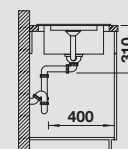

= Preforature