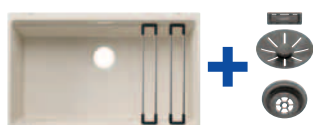

Kit scarico manuale
DARK STEEL
in acciaio massiccio

nero	4525891	1.113,00
antracite	4525167	1.113,00
grigio roccia	4525168	1.113,00
grigio vulcano	4527261	1.113,00
bianco	4525171	1.113,00
soft white	4527078	1.113,00
tartufo	4525174	1.113,00
caffè	4525176	1.113,00