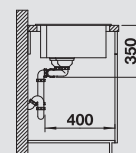

nero	2525958	2527636	1.321,00
	antracite	2518345	2527637	1.321,00
	grigio roccia	2518909	2527638	1.321,00
	grigio vulcano	2527325	2527639	1.321,00
	bianco	2518348	2527640	1.321,00
	soft white	2527142	2527641	1.321,00
	tartufo	2518352	2527642	1.321,00
	caffè	2518353	2527643	1.321,00

	nero	3525958	3527636	1.376,00
	antracite	3518345	3527637	1.376,00
	grigio roccia	3518909	3527638	1.376,00
	grigio vulcano	3527325	3527639	1.376,00
	bianco	3518348	3527640	1.376,00
	soft white	3527142	3527641	1.376,00
	tartufo	3518352	3527642	1.376,00
	caffè	3518353	3527643	1.376,00

	nero	4525958	4527636	1.430,00
	antracite	4518345	4527637	1.430,00
	grigio roccia	4518909	4527638	1.430,00
	grigio vulcano	4527325	4527639	1.430,00
	bianco	4518348	4527640	1.430,00
	soft white	4527142	4527641	1.430,00
	tartufo	4518352	4527642	1.430,00
	caffè	4518353	4527643	1.430,00

	nero	5525958	5527636	1.485,00
	antracite	5518345	5527637	1.485,00
	grigio roccia	5518909	5527638	1.485,00
	grigio vulcano	5527325	5527639	1.485,00
	bianco	5518348	5527640	1.485,00
	soft white	5527142	5527641	1.485,00
	tartufo	5518352	5527642	1.485,00
	caffè	5518353	5527643	1.485,00

Accessori idonei:

1	2	3	4	5	6

Dimensioni intaglio: 840x490 mm - R 15
Profondità vasca: 220 mm

Fornitura: vasca con piletta da 3½", sifone e tappo a cestello InFino

Kit scarico InFino manuale in acciaio massiccio di serie, per tutte le finiture.

90 cm base
sottolavello

⊙ = Preforature

Incasto Sopratop

Scarico InFino manuale

Per il passaggio da scarico **InFino manuale** a scarico **InFino a saltarello**, è necessaria la sostituzione della piletta (v. pag. 57 - Cod. 1232459)

Comandi saltarello

BLANCO COMFORT
in stainless steel

v. pagina 56

BLANCO COMFORT
in PVD steel

v. pagina 56

BLANCO COMFORT
in nero opaco (total black)

v. pagina 56

BLANCO COMFORT
in satin gold

v. pagina 56

BLANCO COMFORT
in dark steel

v. pagina 56

BLANCO COMFORT
in stainless steel

v. pagina 56