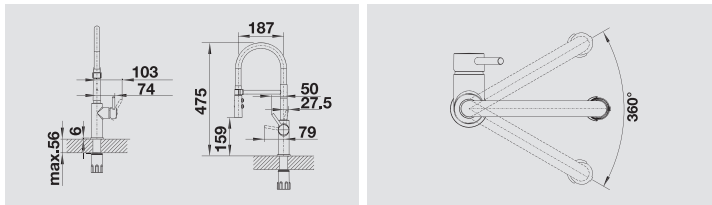

- Escursione della leva comando: 79 mm in avanti e 27,5 mm indietro rispetto alla mezzeria della canna
- Girevole sino a 360°
- Diametro foro per miscelatore: 35 mm
- Dotato di cartuccia in ceramica
- Tubo flessibile in gomma
- Flessibili da 450 mm con dado da 3/8" per una facile installazione
- Rompigetto brevettato per una marcata riduzione dei depositi di calcare
- Contropiastra di rinforzo per una maggiore stabilità
- Dotato di valvola di non-ritorno certificata EN 1717