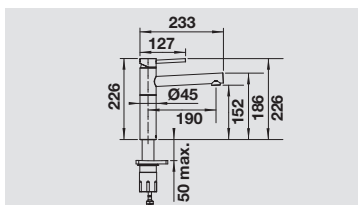

- Girevole sino a 360°
- Diametro foro per miscelatore: 35 mm
- Dotato di cartuccia in ceramica
- Flessibili da 700 mm con dado da 3/8" per una facile installazione
- Rompigetto brevettato per una marcata riduzione dei depositi di calcare
- Contropiastra di rinforzo per una maggiore stabilità
- Certificato LGA