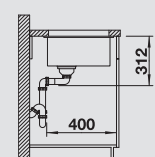

nero	5525995	819,00
antracite	5523432	819,00
grigio roccia	5523433	819,00
grigio vulcano	5527353	819,00
bianco	5523436	819,00
soft white	5527170	819,00
tartufo	5523439	819,00
caffè	5523441	819,00

Accessori idonei:

1	2	3	4	5

Dimensioni intaglio: 320x400 mm - R 10
Profondità vasca: 190 mm

Fornitura: vasca con piletta da 3½", tappo a cestello InFino, kit di montaggio e sifone

Kit scarico InFino manuale in acciaio massiccio di serie, per tutte le finiture.

60 cm base
sottolavello