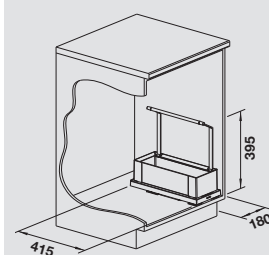

Sistema di organizzazione sulla base del mobile dietro le ante a battente, 1 contenitore estraibile, base con guide di scorrimento a chiusura ammortizzata

DISPONIBILE DA SETTEMBRE 2024

larghezza del prodotto: 180 mm

- Altezza di installazione: 395 mm.
- Profondità di installazione alle guide: 430 mm, alla base 415 mm
- Portata massima: 5 kg