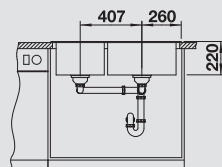

nero	2525958	2527636	1.321,00
	antracite	2518345	2527637	1.321,00
	grigio roccia	2518909	2527638	1.321,00
	grigio vulcano	2527325	2527639	1.321,00
	bianco	2518348	2527640	1.321,00
	soft white	2527142	2527641	1.321,00
	tartufo	2518352	2527642	1.321,00
	caffè	2518353	2527643	1.321,00

	nero	3525958	3527636	1.376,00
	antracite	3518345	3527637	1.376,00
	grigio roccia	3518909	3527638	1.376,00
	grigio vulcano	3527325	3527639	1.376,00
	bianco	3518348	3527640	1.376,00
	soft white	3527142	3527641	1.376,00
	tartufo	3518352	3527642	1.376,00
	caffè	3518353	3527643	1.376,00

	nero	4525958	4527636	1.430,00
	antracite	4518345	4527637	1.430,00
	grigio roccia	4518909	4527638	1.430,00
	grigio vulcano	4527325	4527639	1.430,00
	bianco	4518348	4527640	1.430,00
	soft white	4527142	4527641	1.430,00
	tartufo	4518352	4527642	1.430,00
	caffè	4518353	4527643	1.430,00

	nero	5525958	5527636	1.485,00
	antracite	5518345	5527637	1.485,00
	grigio roccia	5518909	5527638	1.485,00
	grigio vulcano	5527325	5527639	1.485,00
	bianco	5518348	5527640	1.485,00
	soft white	5527142	5527641	1.485,00
	tartufo	5518352	5527642	1.485,00
	caffè	5518353	5527643	1.485,00

Accessori idonei:

1	2	3	4	5	6

Dimensioni intaglio: 840x490 mm - R 15
Profondità vasca: 220 mm

Fornitura: vasca con piletta da 3½", sifone e tappo a cestello InFino

Kit scarico InFino manuale in acciaio massiccio di serie, per tutte le finiture.

90 cm base
sottolavello

⊙ = Preforature

Incasto Sopratop

Scarico InFino manuale

Per il passaggio da scarico **InFino manuale** a scarico **InFino a saltarello**, è necessaria la sostituzione della piletta (v. pag. 57 - Cod. 1232459)

Comandi saltarello

BLANCO COMFORT
in stainless steel

v. pagina 56

BLANCO COMFORT
in PVD steel

v. pagina 56

BLANCO COMFORT
in nero opaco (total black)

v. pagina 56

BLANCO COMFORT
in satin gold

v. pagina 56

BLANCO COMFORT
in dark steel

v. pagina 56

BLANCO COMFORT
in stainless steel

v. pagina 56

Accessori opzionali

Barre
in acciaio inox

Cod. 1235906
Euro 205,00

1

Vaschetta angolare
multifunzione

Cod. 1235866
Euro 96,00

2

Cestello inox
multifunzione

Cod. 1223297
Euro 215,00

3

Tagliere
in legno multistrato

Cod. 1230700
Euro 352,00

4

Vaschetta forata
in acciaio inox

Cod. 1227689
Euro 147,00

5

Gocciolatoio
sintetico nero

Cod. 1230734
Euro 85,00

6