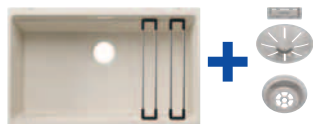

BLANCO ETAGON 700-U
Silgranit

Dettagli Colore / Finitura	Codice	Euro

60 cm base
sottolavello

Kit scarico manuale
STAINLESS STEEL
in acciaio massiccio

nero	1525891	851,00
antracite	1525167	851,00
grigio roccia	1525168	851,00
grigio vulcano	1527261	851,00
bianco	1525171	851,00
soft white	1527078	851,00
tartufo	1525174	851,00
caffè	1525176	851,00