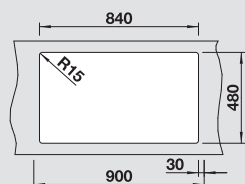

nero	2525958	2527636	1.321,00
	antracite	2518345	2527637	1.321,00
	grigio roccia	2518909	2527638	1.321,00
	grigio vulcano	2527325	2527639	1.321,00
	bianco	2518348	2527640	1.321,00
	soft white	2527142	2527641	1.321,00
	tartufo	2518352	2527642	1.321,00
	caffè	2518353	2527643	1.321,00

	nero	3525958	3527636	1.376,00
	antracite	3518345	3527637	1.376,00
	grigio roccia	3518909	3527638	1.376,00
	grigio vulcano	3527325	3527639	1.376,00
	bianco	3518348	3527640	1.376,00
	soft white	3527142	3527641	1.376,00
	tartufo	3518352	3527642	1.376,00
	caffè	3518353	3527643	1.376,00

	nero	4525958	4527636	1.430,00
	antracite	4518345	4527637	1.430,00
	grigio roccia	4518909	4527638	1.430,00
	grigio vulcano	4527325	4527639	1.430,00
	bianco	4518348	4527640	1.430,00
	soft white	4527142	4527641	1.430,00
	tartufo	4518352	4527642	1.430,00
	caffè	4518353	4527643	1.430,00

	nero	5525958	5527636	1.485,00
	antracite	5518345	5527637	1.485,00
	grigio roccia	5518909	5527638	1.485,00
	grigio vulcano	5527325	5527639	1.485,00
	bianco	5518348	5527640	1.485,00
	soft white	5527142	5527641	1.485,00
	tartufo	5518352	5527642	1.485,00
	caffè	5518353	5527643	1.485,00

Accessori idonei:

1	2	3	4	5	6

Dimensioni intaglio: 840x490 mm - R 15
Profondità vasca: 220 mm

Fornitura: vasca con piletta da 3½", sifone e tappo a cestello InFino

Kit scarico InFino manuale in acciaio massiccio di serie, per tutte le finiture.

90 cm base
sottolavello

⊙ = Preforature

Incasto Sopratop

Scarico InFino manuale

Per il passaggio da scarico **InFino manuale** a scarico **InFino a saltarello**, è necessaria la sostituzione della piletta (v. pag. 57 - Cod. 1232459)

Comandi saltarello

BLANCO COMFORT
in stainless steel

v. pagina 56

BLANCO COMFORT
in PVD steel

v. pagina 56

BLANCO COMFORT
in nero opaco (total black)

v. pagina 56

BLANCO COMFORT
in satin gold

v. pagina 56

BLANCO COMFORT
in dark steel

v. pagina 56

BLANCO COMFORT
in stainless steel

v. pagina 56

Accessori opzionali

Barre
in acciaio inox

Cod. 1235906
Euro 205,00

1

Vaschetta angolare
multifunzione

Cod. 1235866
Euro 96,00

2

Cestello inox
multifunzione

Cod. 1223297
Euro 215,00

3

Tagliere
in legno multistrato

Cod. 1230700
Euro 352,00

4

Vaschetta forata
in acciaio inox

Cod. 1227689
Euro 147,00

5

Gocciolatoio
sintetico nero

Cod. 1230734
Euro 85,00

6