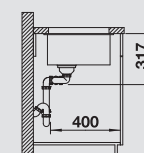

Incasso Sottotop

Scarico InFino manuale

Raggio vasca R 10

Per il passaggio da scarico **InFino manuale** a scarico **InFino a saltarello**, è necessaria la sostituzione della piletta (v. pag. 57 - Cod. 1232459)

Dispensers di sapone - Versione in finitura SILGRANIT®: v. pag. 56

BLANCO LATO
in stainless steel

v. pagina 40

BLANCO LATO
in PVD steel

v. pagina 40

BLANCO LATO
in nero opaco (total black)

v. pagina 40

BLANCO LATO
in satin gold

v. pagina 40

BLANCO LATO
in dark steel

v. pagina 41

BLANCO LATO
in platinum

v. pagina 41

Miscelatori consigliati - Versione in finitura SILGRANIT®: v. pagg. 43, 44, 45, 50, 51

Miscelatori
in stainless steel

v. pagina 38

Miscelatori
in PVD steel

v. pagina 38

Miscelatori
in nero opaco (total black)

v. pagina 39

Miscelatori
in satin gold

v. pagina 39

Miscelatori
in dark steel

v. pagina 39

Miscelatori
in platinum

v. pagina 39