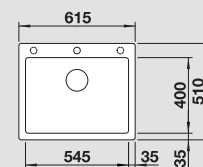

Accessori idonei:

1	2	3	4	5	6
---	---	---	---	---	---

**Dimensioni intaglio:** 595x490 mm - R 15  
Profondità vasca: 220 mm

**Fornitura:** vasca con piletta da 3½", sifone e tappo a cestello InFino

**Kit scarico InFino manuale in acciaio massiccio di serie, per tutte le finiture.**