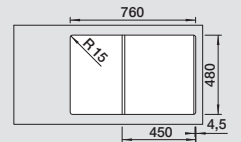

= Preforature

Dimensioni intaglio: 760x480 mm - R 15
Profondità vasca: 200 mm

Fornitura: vasca con piletta da 3½", tappo a cestello InFino, saltarello, sifone e griglia pieghevole multifunzione ADIRA

BLANCO UNIT CON BLANCO ADIRA 45 S

Miscelatore
BLANCO ALTA II

Cod. 1527533
Euro 630,00

Miscelatore
BLANCO CULINA-S Mini

Cod. 1527703
Euro 960,00

Griglia pieghevole multiuso
ADIRA in acciaio inox

COMPRESA

Tagliere a ponte
in legno massello

Cod. 1218313
Euro 136,00

Tagliere a ponte
in materiale sintetico

Cod. 1217611
Euro 142,00

Vaschetta forata
in materiale sintetico

Cod. 1527644
Euro 170,00

NUOVO