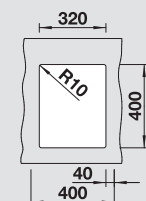

nero	5525983	773,00
antracite	5523406	773,00
grigio roccia	5523407	773,00
grigio vulcano	5527343	773,00
bianco	5523410	773,00
soft white	5527160	773,00
tartufo	5523414	773,00
caffè	5523415	773,00

Accessori idonei:

1	2	3	4	5

Dimensioni intaglio: 320x400 mm - R 10
Profondità vasca: 190 mm

Fornitura: vasca con piletta da 3½", tappo a cestello InFino, kit di montaggio e sifone

Kit scarico InFino manuale in acciaio massiccio di serie, per tutte le finiture.

40 cm base
sottolavello