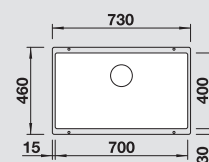

nero	5526001	1.155,00
antracite	5523442	1.155,00
grigio roccia	5523443	1.155,00
grigio vulcano	5527356	1.155,00
bianco	5523446	1.155,00
soft white	5527173	1.155,00
tartufo	5523449	1.155,00
caffè	5523451	1.155,00

Accessori idonei:

1	2	3	4	5

Dimensioni intaglio: 700x400 mm - R 10
Profondità vasca: 190 mm

Fornitura: vasca con piletta da 3½", tappo a cestello InFino, kit di montaggio e sifone

Kit scarico InFino manuale in acciaio massiccio di serie, per tutte le finiture.

80 cm base
sottolavello