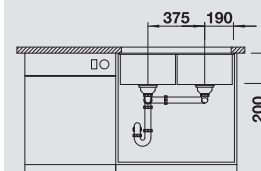

Incasso
Sottotop

Scarico InFino
manuale

Raggio vasca

R 10

Per il passaggio da scarico
InFino manuale
a scarico InFino a saltarello,
è necessaria
la sostituzione della piletta
(v. pag. 57 - Cod. 1232459)

Dispensers di sapone - Versione in finitura SILGRANIT®: v. pag. 56

BLANCO LATO
in stainless steel

v. pagina 40

BLANCO LATO
in PVD steel

v. pagina 40

BLANCO LATO
in nero opaco (total black)

v. pagina 40

BLANCO LATO
in satin gold

v. pagina 40

BLANCO LATO
in dark steel

v. pagina 41

BLANCO LATO
in platinum

v. pagina 41

Miscelatori consigliati - Versione in finitura SILGRANIT®: v. pagg. 43, 44, 45, 50, 51

Miscelatori
in stainless steel

v. pagina 38

Miscelatori
in PVD steel

v. pagina 38

Miscelatori
in nero opaco (total black)

v. pagina 39

Miscelatori
in satin gold

v. pagina 39

Miscelatori
in dark steel

v. pagina 39

Miscelatori
in platinum

v. pagina 39