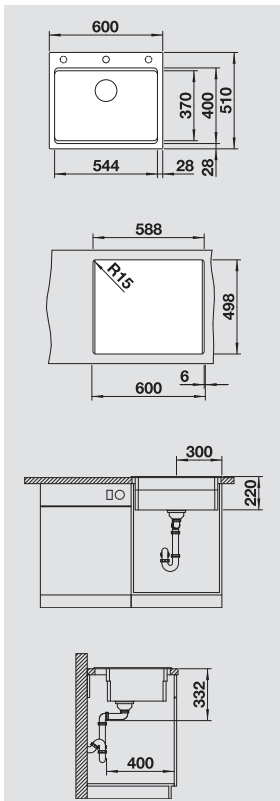

Kit scarico manuale
TOTAL BLACK
in acciaio massiccio

nero	2525890	1.020,00
antracite	2524539	1.020,00
grigio roccia	2524540	1.020,00
grigio vulcano	2527259	1.020,00
bianco	2524543	1.020,00
soft white	2527076	1.020,00
tartufo	2524546	1.020,00
caffè	2524548	1.020,00

Kit scarico manuale
SATIN GOLD
in acciaio massiccio

nero	3525890	1.064,00
antracite	3524539	1.064,00
grigio roccia	3524540	1.064,00
grigio vulcano	3527259	1.064,00
bianco	3524543	1.064,00
soft white	3527076	1.064,00
tartufo	3524546	1.064,00
caffè	3524548	1.064,00

Kit scarico manuale
DARK STEEL
in acciaio massiccio

nero	4525890	1.107,00
antracite	4524539	1.107,00
grigio roccia	4524540	1.107,00
grigio vulcano	4527259	1.107,00
bianco	4524543	1.107,00
soft white	4527076	1.107,00
tartufo	4524546	1.107,00
caffè	4524548	1.107,00

Kit scarico manuale
PLATINUM
in acciaio massiccio

nero	5525890	1.149,00
antracite	5524539	1.149,00
grigio roccia	5524540	1.149,00
grigio vulcano	5527259	1.149,00
bianco	5524543	1.149,00
soft white	5527076	1.149,00
tartufo	5524546	1.149,00
caffè	5524548	1.149,00

Accessori idonei:

1	2	3	4	5	6

Dimensioni intaglio: 588x400 mm - R 15
Profondità vasca: 220 mm

Fornitura: vasca con piletta da 3½", tappo a cestello InFino, coppia di barre in acciaio inox e sifone

Kit scarico InFino manuale in acciaio massiccio di serie, per tutte le finiture.

Incasso Sopratop

Scarico InFino manuale

Per il passaggio da scarico **InFino manuale** a scarico **InFino a saltarello**, è necessaria la sostituzione della piletta (v. pag. 57 - Cod. 1232459)

Dispensers di sapone - Versione in finitura SILGRANIT®: v. pag. 56

BLANCO LATO
in stainless steel

v. pagina 40

BLANCO LATO
in PVD steel

v. pagina 40

BLANCO LATO
in nero opaco (total black)

v. pagina 40

BLANCO LATO
in satin gold

v. pagina 40

BLANCO LATO
in dark steel

v. pagina 41

BLANCO LATO
in platinum

v. pagina 41

Miscelatori consigliati - Versione in finitura SILGRANIT®: v. pagg. 43, 44, 45, 50, 51

Miscelatori
in stainless steel

v. pagina 38

Miscelatori
in PVD steel

v. pagina 38

Miscelatori
in nero opaco (total black)

v. pagina 39

Miscelatori
in satin gold

v. pagina 39

Miscelatori
in dark steel

v. pagina 39

Miscelatori
in platinum

v. pagina 39