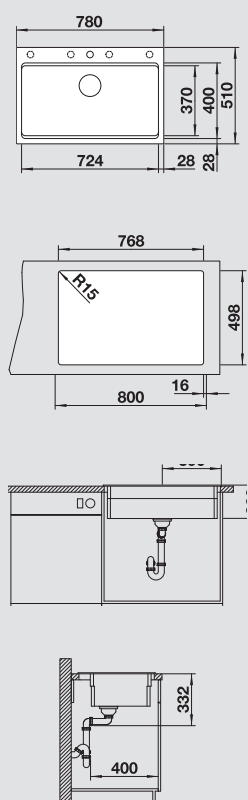

Kit scarico manuale
TOTAL BLACK
in acciaio massiccio

nero	2525893	1.169,00
antracite	2525187	1.169,00
grigio roccia	2525188	1.169,00
grigio vulcano	2527262	1.169,00
bianco	2525191	1.169,00
soft white	2527079	1.169,00
tartufo	2525194	1.169,00
caffè	2525196	1.169,00

Kit scarico manuale
SATIN GOLD
in acciaio massiccio

nero	3525893	1.219,00
antracite	3525187	1.219,00
grigio roccia	3525188	1.219,00
grigio vulcano	3527262	1.219,00
bianco	3525191	1.219,00
soft white	3527079	1.219,00
tartufo	3525194	1.219,00
caffè	3525196	1.219,00

Kit scarico manuale
DARK STEEL
in acciaio massiccio

nero	4525893	1.267,00
antracite	4525187	1.267,00
grigio roccia	4525188	1.267,00
grigio vulcano	4527262	1.267,00
bianco	4525191	1.267,00
soft white	4527079	1.267,00
tartufo	4525194	1.267,00
caffè	4525196	1.267,00

Kit scarico manuale
PLATINUM
in acciaio massiccio

nero	5525893	1.311,00
antracite	5525187	1.311,00
grigio roccia	5525188	1.311,00
grigio vulcano	5527262	1.311,00
bianco	5525191	1.311,00
soft white	5527079	1.311,00
tartufo	5525194	1.311,00
caffè	5525196	1.311,00

Accessori idonei:

1	2	3	4	5	6

Dimensioni intaglio: 768x400 mm - R 15
Profondità vasca: 220 mm

Fornitura: vasca con piletta da 3½", tappo a cestello InFino, coppia di barre in acciaio inox e sifone

Kit scarico InFino manuale in acciaio massiccio di serie, per tutte le finiture.

Incasso Sopratop

Scarico InFino manuale

Per il passaggio da scarico **InFino manuale** a scarico **InFino a saltarello**, è necessaria la sostituzione della piletta (v. pag. 57 - Cod. 1232459)

Comandi saltarello

BLANCO COMFORT
in stainless steel

v. pagina 56

BLANCO COMFORT
in PVD steel

v. pagina 56

BLANCO COMFORT
in nero opaco (total black)

v. pagina 56

BLANCO COMFORT
in satin gold

v. pagina 56

BLANCO COMFORT
in dark steel

v. pagina 56

BLANCO COMFORT
in stainless steel

v. pagina 56

Accessori opzionali

Barre ETAGON
in acciaio inox

COMPRESO

1

Cod. 1227697
Euro 205,00

Tagliere
in cristallo satinato silver

2

Cod. 1223297
Euro 215,00

Cestello inox
multifunzione

3

Cod. 1230700
Euro 352,00

Tagliere
in legno multistrato

4

Cod. 1227689
Euro 147,00

Vaschetta forata
in acciaio inox

5

Cod. 1230734
Euro 85,00

Gocciolatoio
sintetico nero

6