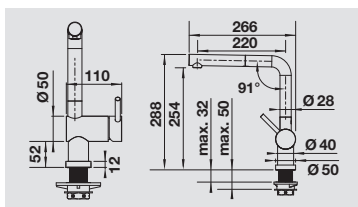

- Escursione della leva comando: 85 mm in avanti rispetto la mezzera della canna
- Miscelatore abbattibile
- Girevole sino a 140°
- Diametro foro per miscelatore: 35 mm
- Dotato di cartuccia in ceramica
- Flessibili da 750 mm con dado da 3/8" per una facile installazione
- Rompigetto brevettato per una marcata riduzione dei depositi di calcare
- Contropiastra di rinforzo per una maggiore stabilità
- Dotato di valvola di non-ritorno certificata EN 1717
- Certificato LGA e DVGW