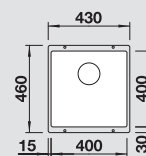

nero	5525990	793,00
antracite	5523422	793,00
grigio roccia	5523423	793,00
grigio vulcano	5527349	793,00
bianco	5523426	793,00
soft white	5527166	793,00
tartufo	5523429	793,00
caffè	5523431	793,00

Accessori idonei:

1	2	3	4	5

Dimensioni intaglio: 400x400 mm - R 10
Profondità vasca: 190 mm

Fornitura: vasca con piletta da 3½", tappo a cestello InFino, kit di montaggio e sifone

Kit scarico InFino manuale in acciaio massiccio di serie, per tutte le finiture.

50 cm base
sottolavello