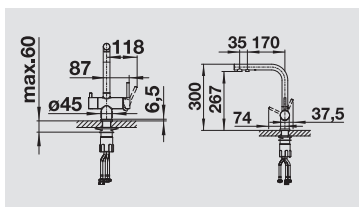

- Escursione della leva comando: 74 mm in avanti e 37,5 mm indietro rispetto alla mezziera della canna
- Girevole sino a 360°
- Diametro foro per miscelatore: 35 mm
- Dotato di cartuccia in ceramica
- Filtri di depurazione non in dotazione
- Flessibili da 450 mm con dado da 3/8" per una facile installazione
- Rompigetto brevettato per una marcata riduzione dei depositi di calcare
- Contropiastra di rinforzo per una maggiore stabilità
- Certificato LGA