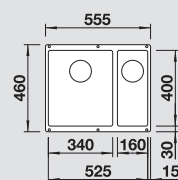

nero	5525986	5525985	1.043,00
antracite	5520402	5513795	1.043,00
grigio roccia	5520403	5518956	1.043,00
grigio vulcano	5527346	5527345	1.043,00
bianco	5520406	5513790	1.043,00
soft white	5527163	5527162	1.043,00
tartufo	5520409	5517430	1.043,00
caffè	5520410	5515057	1.043,00

Accessori idonei:

1	2	3	4	5

Dimensioni intaglio: 525x400 mm - R 10
Profondità vasche: 190/130 mm

Fornitura: vasca con piletta da 3½", tappo a cestello InFino, kit di montaggio e sifone

Kit scarico InFino manuale in acciaio massiccio di serie, per tutte le finiture.

60 cm base
sottolavello