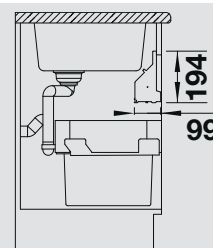

BLANCO Orga Shelf 60

- Mantiene l'area-lavello e la base in ordine
- Il sottile ripiano sulla parte superiore del mobile offre spazio extra per riporre utensili come spazzole, spugne e sacchetti per i rifiuti
- Accesso rapido agli oggetti conservati a portata di mano
- Si abbina ad altri componenti come BLANCO SELECT II e BLANCO FLEXON II
- Per base sottolavello da 60 cm, disponibili per frontali estraibili (P) e ante a battente (H)

Anta estraibile

Anta a battente

BLANCO Orga Shelf 60
P

Codice

Euro

60 cm
misura del mobile

1527458

180,00

Fornitura: Orga Shelf in alluminio con estremità in materiale sintetico.

BLANCO Orga Shelf 60
H

Codice

Euro

60 cm
misura del mobile

1527459

180,00

Fornitura: Orga Shelf in alluminio con estremità in materiale sintetico e copertura della cerniera.