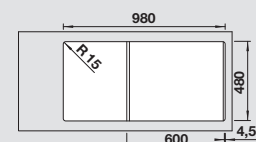

= Preforature

BLANCO UNIT CON BLANCO ADIRA XL 6 S

Miscelatore
BLANCO ALTA II

Cod. 1527533
Euro 630,00

Miscelatore
BLANCO CATRIS-S Flexo

Cod. 1525791
Euro 697,00

Griglia pieghevole multiuso
ADIRA in acciaio inox

COMPRESA

Tagliere a ponte
in legno massello

Cod. 1218313
Euro 136,00

Tagliere a ponte
in materiale sintetico

Cod. 1217611
Euro 142,00

Vaschetta forata
in materiale sintetico

Cod. 1527644
Euro 170,00

NUOVO