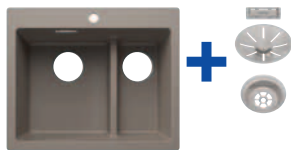

BLANCO PLEON 6 Split
Silgranit

Dettagli Colore / Finitura	Codice	Euro

60 cm base sottolavello

Kit scarico manuale
STAINLESS STEEL
in acciaio massiccio

nero	1525955	1.038,00
antracite	1521689	1.038,00
grigio roccia	1521690	1.038,00
grigio vulcano	1527322	1.038,00
bianco	1521693	1.038,00
soft white	1527139	1.038,00
tartufo	1521696	1.038,00
caffè	1521698	1.038,00