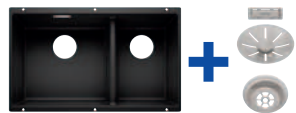

**Kit scarico manuale**  
**STAINLESS STEEL**  
in acciaio massiccio

nero	1525991	919,00
antracite	1523151	919,00
grigio roccia	1523152	919,00
grigio vulcano	1527350	919,00
bianco	1523155	919,00
soft white	1527167	919,00
tartufo	1523158	919,00
caffè	1523160	919,00