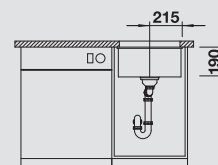

nero	5525990	793,00
antracite	5523422	793,00
grigio roccia	5523423	793,00
grigio vulcano	5527349	793,00
bianco	5523426	793,00
soft white	5527166	793,00
tartufo	5523429	793,00
caffè	5523431	793,00

Accessori idonei:

1	2	3	4	5

Dimensioni intaglio: 400x400 mm - R 10
Profondità vasca: 190 mm

Fornitura: vasca con piletta da 3½", tappo a cestello InFino, kit di montaggio e sifone

Kit scarico InFino manuale in acciaio massiccio di serie, per tutte le finiture.

50 cm base
sottolavello