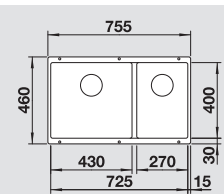

Incasso Sottotop

Scarico InFino manuale

Raggio vasca R 10

Per il passaggio da scarico **InFino manuale** a scarico **InFino a saltarello**, è necessaria la sostituzione della piletta (v. pag. 57 - Cod. 1232459)

Dispensers di sapone - Versione in finitura SILGRANIT®: v. pag. 56

BLANCO LATO
in stainless steel

v. pagina 40

BLANCO LATO
in PVD steel

v. pagina 40

BLANCO LATO
in nero opaco (total black)

v. pagina 40

BLANCO LATO
in satin gold

v. pagina 40

BLANCO LATO
in dark steel

v. pagina 41

BLANCO LATO
in platinum

v. pagina 41

Miscelatori consigliati - Versione in finitura SILGRANIT®: v. pagg. 43, 44, 45, 50, 51

Miscelatori
in stainless steel

v. pagina 38

Miscelatori
in PVD steel

v. pagina 38

Miscelatori
in nero opaco (total black)

v. pagina 39

Miscelatori
in satin gold

v. pagina 39

Miscelatori
in dark steel

v. pagina 39

Miscelatori
in platinum

v. pagina 39