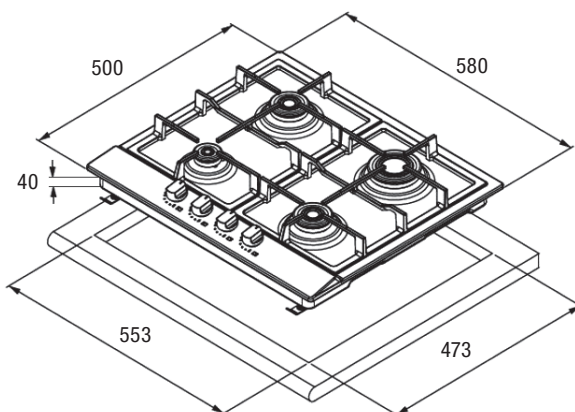

# Piano di cottura a gas EXCLUSIVE 7x5-5

- Dimensioni: 750x500 mm
- Intaglio: 553x473 mm
- Valvola di sicurezza
- Accensione automatica sottomanopola
- Griglie in ghisa
- Comandi frontali
- Manopole nere softgrip
- Ugelli a GPL in dotazione
- **Potenza bruciatori:**
  - 1 super rapido (4,0 kW)
  - 1 rapido (2,8 kW)
  - 1 semirapido (1,75 kW)
  - 1 semirapido light flame (1,40 kW)
  - 1 ausiliario (1,0 kW)