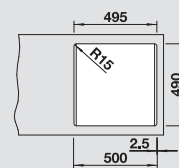

Accessori idonei:

1	2	3	4	5	6
---	---	---	---	---	---

**Dimensioni intaglio:** 495x490 mm - R 15  
Profondità vasca: 220 mm

**Fornitura:** vasca con piletta da 3½", sifone e tappo a cestello InFino

**Kit scarico InFino manuale in acciaio massiccio di serie, per tutte le finiture.**