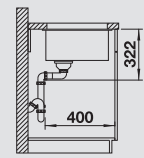

BLANCO SUBLINE 700-U Level
Silgranit

Dettagli
Colore / Finitura

Codice   **Euro**

80 cm base
sottolavello

Kit scarico manuale
STAINLESS STEEL
in acciaio massiccio

nero	1526004	902,00
antracite	1518390	902,00
grigio roccia	1518973	902,00
grigio vulcano	1527355	902,00
bianco	1518393	902,00
soft white	1527172	902,00
tartufo	1518397	902,00
caffè	1518398	902,00

Kit scarico manuale
TOTAL BLACK
in acciaio massiccio

nero	2526004	1.082,00
antracite	2523538	1.082,00
grigio roccia	2523539	1.082,00
grigio vulcano	2527355	1.082,00
bianco	2523542	1.082,00
soft white	2527172	1.082,00
tartufo	2523545	1.082,00
caffè	2523547	1.082,00

Kit scarico manuale
SATIN GOLD
in acciaio massiccio

nero	3526004	1.128,00
antracite	3523538	1.128,00
grigio roccia	3523539	1.128,00
grigio vulcano	3527355	1.128,00
bianco	3523542	1.128,00
soft white	3527172	1.128,00
tartufo	3523545	1.128,00
caffè	3523547	1.128,00

Kit scarico manuale
DARK STEEL
in acciaio massiccio

nero	4526004	1.173,00
antracite	4523538	1.173,00
grigio roccia	4523539	1.173,00
grigio vulcano	4527355	1.173,00
bianco	4523542	1.173,00
soft white	4527172	1.173,00
tartufo	4523545	1.173,00
caffè	4523547	1.173,00

Kit scarico manuale
PLATINUM
in acciaio massiccio

nero	5526004	1.216,00
antracite	5523538	1.216,00
grigio roccia	5523539	1.216,00
grigio vulcano	5527355	1.216,00
bianco	5523542	1.216,00
soft white	5527172	1.216,00
tartufo	5523545	1.216,00
caffè	5523547	1.216,00

Incasso
Sottotop

Scarico InFino
manuale

Raggio vasca

Per il passaggio da scarico **InFino manuale** a scarico **InFino a saltarello**, è necessaria la sostituzione della piletta (v. pag. 57 - Cod. 1232459)

Dimensioni intaglio: 700x400 mm - R 10
Profondità vasca: 200/140 mm