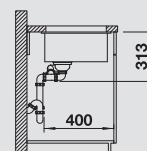

nero	5525986	5525985	1.043,00
antracite	5520402	5513795	1.043,00
grigio roccia	5520403	5518956	1.043,00
grigio vulcano	5527346	5527345	1.043,00
bianco	5520406	5513790	1.043,00
soft white	5527163	5527162	1.043,00
tartufo	5520409	5517430	1.043,00
caffè	5520410	5515057	1.043,00

Accessori idonei:

1	2	3	4	5

Dimensioni intaglio: 525x400 mm - R 10
Profondità vasche: 190/130 mm

Fornitura: vasca con piletta da 3½", tappo a cestello InFino, kit di montaggio e sifone

Kit scarico InFino manuale in acciaio massiccio di serie, per tutte le finiture.

60 cm base
sottolavello