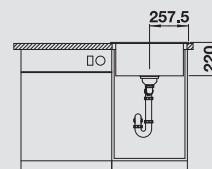

Accessori idonei:

1	2	3	4	5	6
---	---	---	---	---	---

**Dimensioni intaglio:** 495x490 mm - R 15  
Profondità vasca: 220 mm

**Fornitura:** vasca con piletta da 3½", sifone e tappo a cestello InFino

**Kit scarico InFino manuale in acciaio massiccio di serie, per tutte le finiture.**