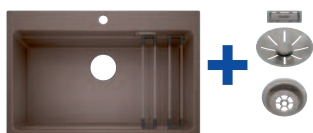

Kit scarico manuale
PLATINUM
in acciaio massiccio

nero	5525893	1.311,00
antracite	5525187	1.311,00
grigio roccia	5525188	1.311,00
grigio vulcano	5527262	1.311,00
bianco	5525191	1.311,00
soft white	5527079	1.311,00
tartufo	5525194	1.311,00
caffè	5525196	1.311,00

Accessori idonei:

1	2	3	4	5	6

Dimensioni intaglio: 768x400 mm - R 15
Profondità vasca: 220 mm

Fornitura: vasca con piletta da 3½", tappo a cestello InFino, coppia di barre in acciaio inox e sifone

Kit scarico InFino manuale in acciaio massiccio di serie, per tutte le finiture.