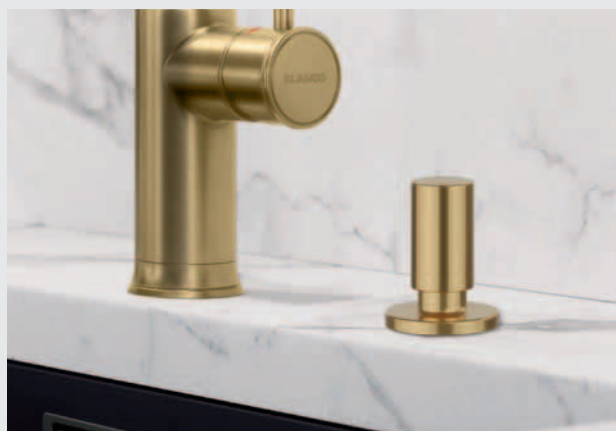

COMANDI A SALTARELLO

Due passaggi per ottenere il perfetto comando dello scarico.

Passo 1: definite lo scarico del lavello

Sistema di scarico InFino

ATTENZIONE: un tappo a cestello standard non è sostituibile da un tappo a cestello InFino!

InFino manuale
SENZA comando

InFino a saltarello
CON comando

Kit scarico a saltarello
Per montaggio su InFino
1232459
Euro 63,00

Nessun kit retrofit necessario
Andare direttamente
al punto 2 e selezionare
un comando
ADVANCED, DESIGN
o COMFORT

Comandi a saltarello COMFORT

Passo 2: selezionate il comando a saltarello

Comandi saltarello COMFORT

Adatti per scarico InFino e scarico standard

Comando saltarello COMFORT	Cod.	Euro
acciaio satinato opaco	1222118	181,00
acciaio satinato lucido	1222115	181,00
acciaio spazzolato	1226540	181,00

* Ø minimo di foratura richiesto: 14 mm

Comando saltarello COMFORT	Cod.	Euro
NUOVO effetto inox	1221336	142,00
satin gold	1203495	205,00
dark steel	1206902	230,00
platinum	1207411	235,00
cromato	1221339	125,00
materiale sintetico cromato	1225112	74,00
nero opaco	1238688	181,00

* Ø minimo di foratura richiesto: 14 mm

I saltarelli COMFORT sono un plus per il lavello. Forniscono un controllo affidabile dello scarico, e sono disponibili in una vasta gamma di finiture.