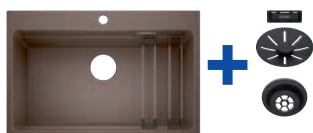

Kit scarico manuale
TOTAL BLACK
in acciaio massiccio

nero	2525893	1.169,00
antracite	2525187	1.169,00
grigio roccia	2525188	1.169,00
grigio vulcano	2527262	1.169,00
bianco	2525191	1.169,00
soft white	2527079	1.169,00
tartufo	2525194	1.169,00
caffè	2525196	1.169,00