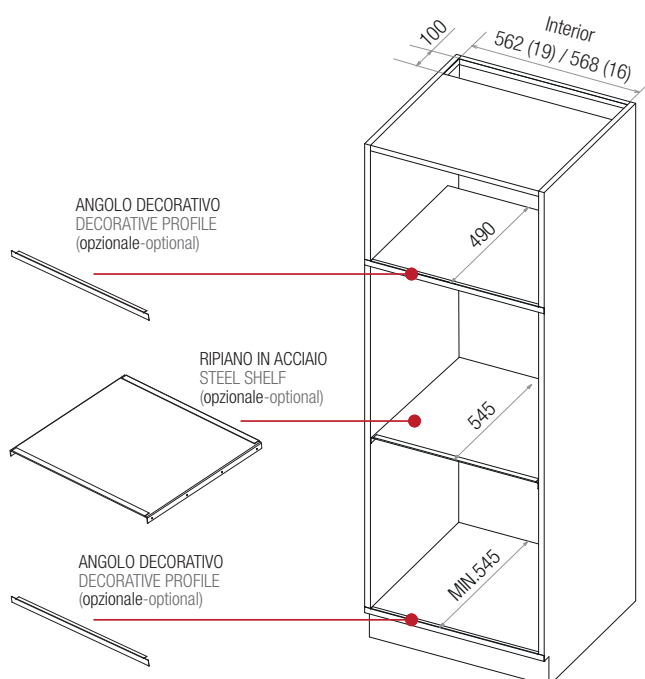

Pando
integral*cooking*

CANTINETTE VINO

WINE COOLER

LISTINO
PRICE LIST
2024

Pando TOWER

VISTA FRONTALE DEL MOBILE
FRONT VIEW

Spessore del mobile di 16 o 19 mm
Furniture thickness 16 or 19 mm.

| Ref. | Descrizione / Description | P.V.R. unitario Unit P.V.R. |
|--------|--|--------------------------------|
| 010558 | Ripiano in acciaio 19 mm (562 mm). Finitura nera Steel shelf 19 mm (562 mm). Finishing: black | |
| 010559 | Ripiano in acciaio 16 mm (568 mm). Finitura nera Steel shelf 19 mm (568 mm). Finishing: black | |
| 010560 | Angolo INFERIORE 19 mm (562 mm). Finitura nera INFERIOR profile 19 mm (562 mm). Finishing black | |
| 010561 | Angolo INFERIORE 16 mm (568 mm). Finitura nera INFERIOR profile 16 mm (568 mm). Finishing black | |
| 010562 | Angolo SUPERIORE 19 mm (562 mm). Finitura nera SUPERIOR profile 19 mm (562 mm). Finishing black | |
| 010563 | Angolo SUPERIORE 16 mm (568 mm). Finitura nera SUPERIOR profile 16 mm (568 mm). Finishing black | |

NOTA:
Angolo decorativo e ripiano in acciaio verniciato nero lucido.
Decorative profile and steel shelf painted in glossy black.

CANTINETTE SOTTO PIANO / UNDER COUNTER WINE COOLER

PVZB 15-9

CANTINETTA SOTTO PIANO
UNDER COUNTER
WINE COOLER