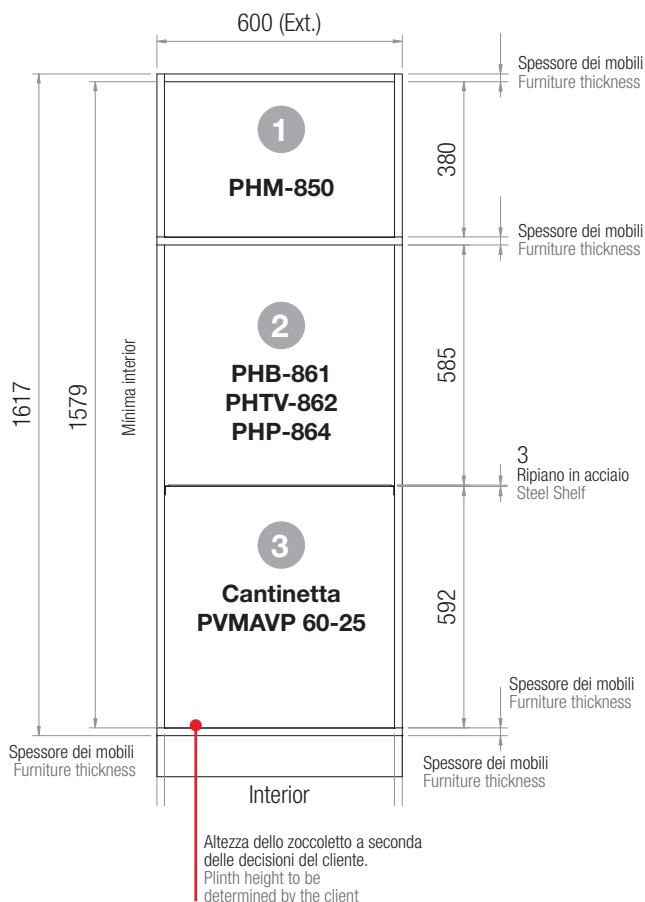

Pando
integral*cooking*

CANTINETTE VINO

WINE COOLER

LISTINO
PRICE LIST
2024

Pando TOWER

VISTA FRONTALE DEL MOBILE
FRONT VIEW

Spessore del mobile di 16 o 19 mm
Furniture thickness 16 or 19 mm.

| Ref. | Descrizione / Description | P.V.R. unitario Unit P.V.R. |
|--------|--|--------------------------------|
| 010558 | Ripiano in acciaio 19 mm (562 mm). Finitura nera Steel shelf 19 mm (562 mm). Finishing: black | |
| 010559 | Ripiano in acciaio 16 mm (568 mm). Finitura nera Steel shelf 19 mm (568 mm). Finishing: black | |
| 010560 | Angolo INFERIORE 19 mm (562 mm). Finitura nera INFERIOR profile 19 mm (562 mm). Finishing black | |
| 010561 | Angolo INFERIORE 16 mm (568 mm). Finitura nera INFERIOR profile 16 mm (568 mm). Finishing black | |
| 010562 | Angolo SUPERIORE 19 mm (562 mm). Finitura nera SUPERIOR profile 19 mm (562 mm). Finishing black | |
| 010563 | Angolo SUPERIORE 16 mm (568 mm). Finitura nera SUPERIOR profile 16 mm (568 mm). Finishing black | |